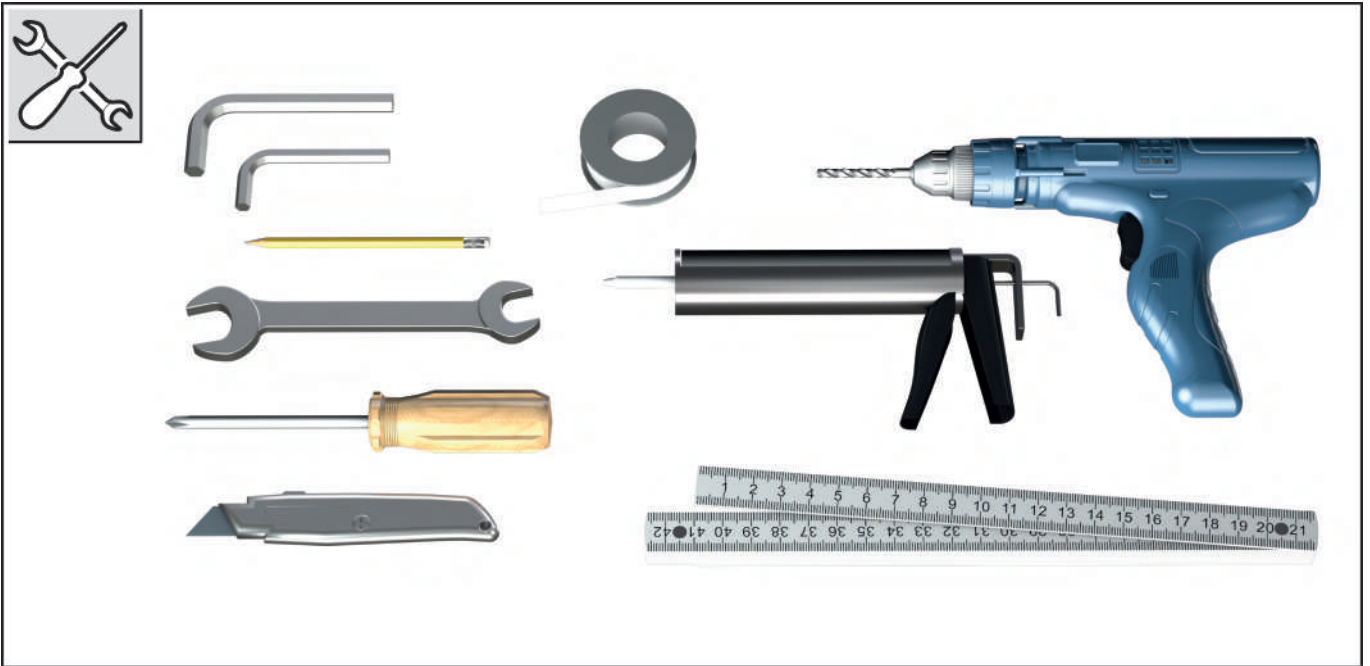

Concealed Mixer

General
Instruction
Villeroy & Boch

- | | | | |
|---------------------------------------|---------------------------------|---------------------------------|----------------------------------|
| DE Montageanleitung | AR دليل التركيب | HU Szerelési útmutató | PT Instruções de montagem |
| EN Installation instructions | BG Ръководство за монтаж | ID Petunjuk pemasangan | RO Manual de montaj |
| ES Instrucciones de montaje | CS Návod k montáži | JA 取付説明書 | SK Návod na montáž |
| FR Instructions de montage | DA Monteringsvejledning | KO 설치 가이드 | SL Navodila za montažo |
| IT Istruzioni per il montaggio | ET Paigaldusjuhend | LT Montavimo instrukcija | SV Monteringsanvisning |
| NL Montagehandleiding | EL Οδηγίες τοποθέτησης | LV Montāžas instrukcija | TH คู่มือการติดตั้ง |
| RU Инструкция по монтажу | FI Asennusohje | NO Monteringsanvisning | TR Montaj kılavuzu |
| ZH 安装说明 | HR Uputa za montažu | PL Instrukcja montażu | UK Інструкція з монтажу |