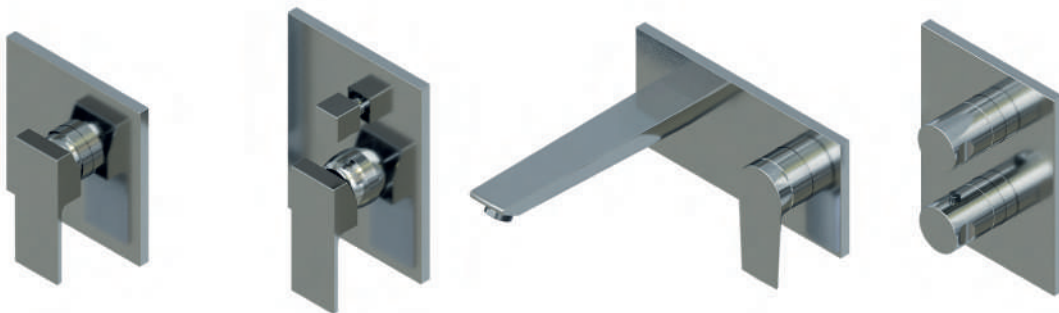

Concealed Mixer

General
Instruction
Villeroy & Boch

- | | | | |
|---------------------------------------|---------------------------------|---------------------------------|----------------------------------|
| DE Montageanleitung | AR دليل التركيب | HU Szerelési útmutató | PT Instruções de montagem |
| EN Installation instructions | BG Ръководство за монтаж | ID Petunjuk pemasangan | RO Manual de montaj |
| ES Instrucciones de montaje | CS Návod k montáži | JA 取付説明書 | SK Návod na montáž |
| FR Instructions de montage | DA Monteringsvejledning | KO 설치 가이드 | SL Navodila za montažo |
| IT Istruzioni per il montaggio | ET Paigaldusjuhend | LT Montavimo instrukcija | SV Monteringsanvisning |
| NL Montagehandleiding | EL Οδηγίες τοποθέτησης | LV Montāžas instrukcija | TH คู่มือการติดตั้ง |
| RU Инструкция по монтажу | FI Asennusohje | NO Monteringsanvisning | TR Montaj kılavuzu |
| ZH 安装说明 | HR Uputa za montažu | PL Instrukcja montażu | UK Інструкція з монтажу |

	mm	inch
A	300	11 ^{13/16}
B	65 - 80	2 ^{9/16} - 3 ^{5/32}
C	170	6 ^{11/16}

1a

i

UP ↑ ✓

DOWN ↓ ✗

18a

18b

VILLEROY & BOCH