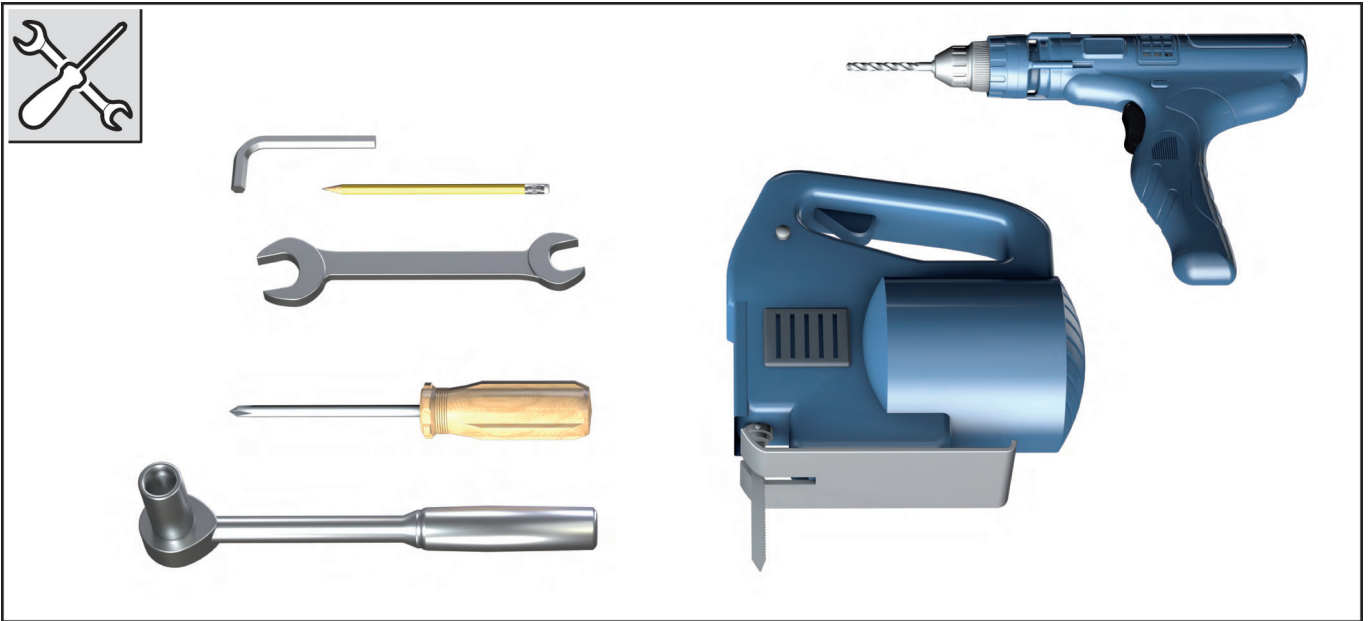

HEAD SHOWERS

General
Instruction

Villeroy & Boch

DE Montageanleitung	AR دليل التركيب	HU Szerelési útmutató	PT Instruções de montagem
EN Installation instructions	BG Ръководство за монтаж	ID Petunjuk pemasangan	RO Manual de montaj
ES Instrucciones de montaje	CS Návod k montáži	JA 取付説明書	SK Návod na montáž
FR Instructions de montage	DA Monteringsvejledning	KO 설치 가이드	SL Navodila za montažo
IT Istruzioni per il montaggio	ET Paigaldusjuhend	LT Montavimo instrukcija	SV Monteringsanvisning
NL Montagehandleiding	EL Οδηγίες τοποθέτησης	LV Montāžas instrukcija	TH คู่มือการติดตั้ง
RU Инструкция по монтажу	FI Asennusohje	NO Monteringsanvisning	TR Montaj kılavuzu
ZH 安装说明	HR Uputa za montažu	PL Instrukcja montażu	UK Інструкція з монтажу