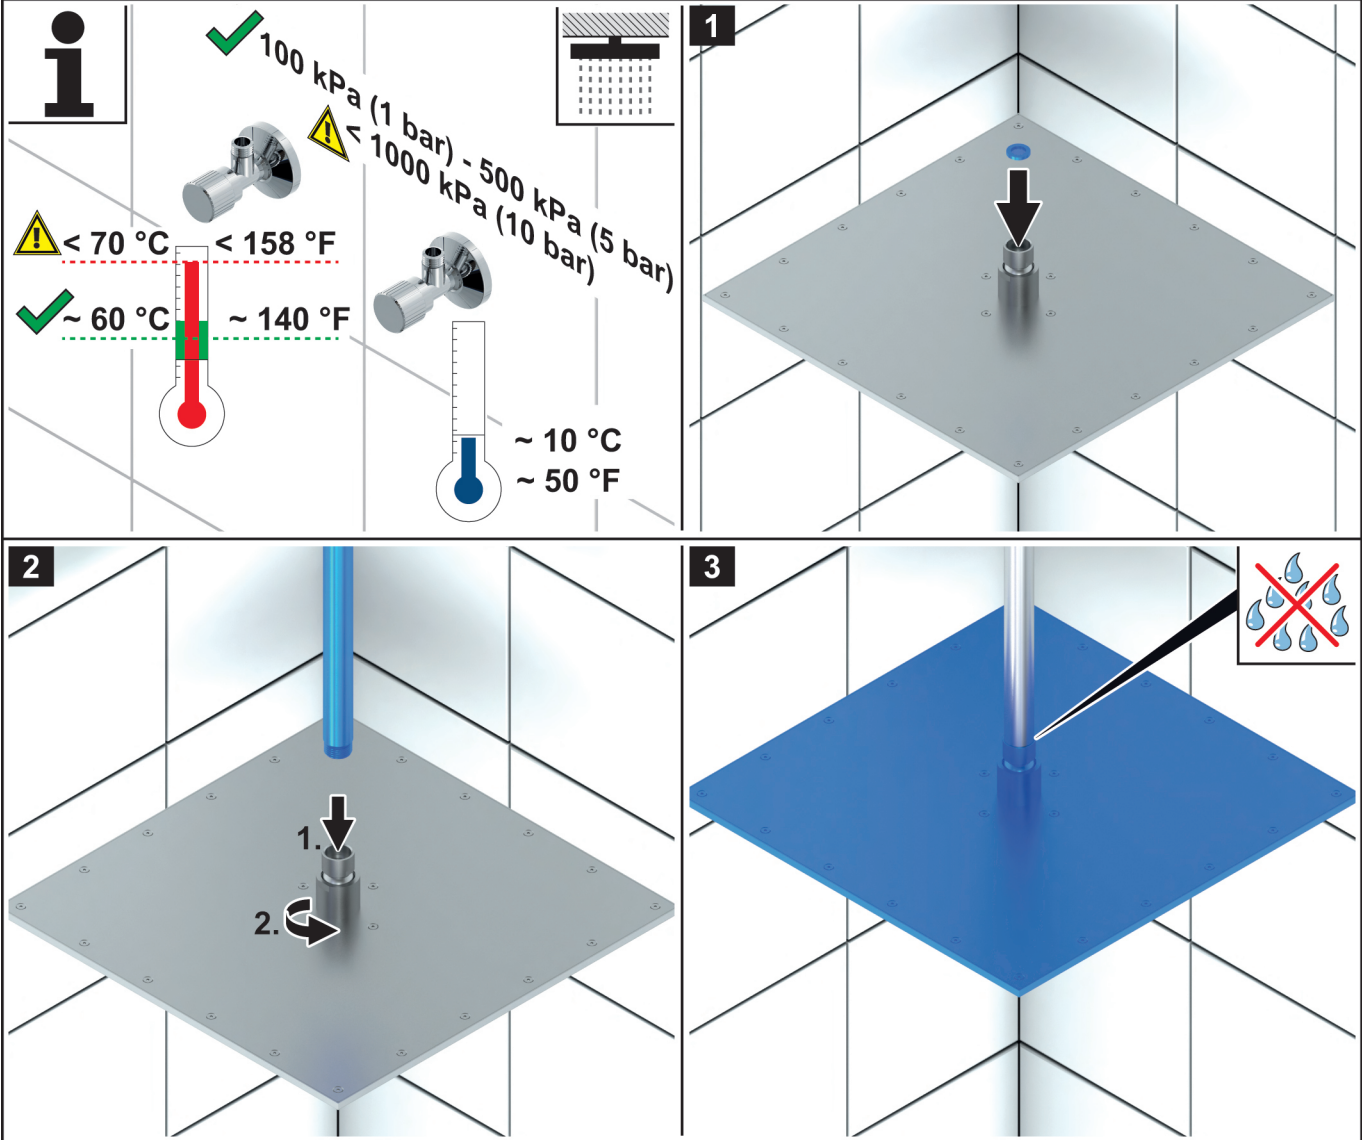

HEAD SHOWERS

General
Instruction

Villeroy & Boch

DE Montageanleitung	AR دليل التركيب	HU Szerelési útmutató	PT Instruções de montagem
EN Installation instructions	BG Ръководство за монтаж	ID Petunjuk pemasangan	RO Manual de montaj
ES Instrucciones de montaje	CS Návod k montáži	JA 取付説明書	SK Návod na montáž
FR Instructions de montage	DA Monteringsvejledning	KO 설치 가이드	SL Navodila za montažo
IT Istruzioni per il montaggio	ET Paigaldusjuhend	LT Montavimo instrukcija	SV Monteringsanvisning
NL Montagehandleiding	EL Οδηγίες τοποθέτησης	LV Montāžas instrukcija	TH คู่มือการติดตั้ง
RU Инструкция по монтажу	FI Asennusohje	NO Monteringsanvisning	TR Montaj kılavuzu
ZH 安装说明	HR Uputa za montažu	PL Instrukcja montażu	UK Інструкція з монтажу

i

✓ 100 kPa (1 bar) - 500 kPa (5 bar)
⚠ < 1000 kPa (10 bar)

⚠ < 70 °C < 158 °F
✓ ~ 60 °C ~ 140 °F

~ 10 °C ~ 50 °F

	mm	inch
A	80	3 ⁵ / ₃₂
B	13-20	33/ ₆₄ - 25/ ₃₂

1

1. 

2. 

2

	mm	inch
C	ø 5	ø 13/ ₆₄
D	ø 9	ø 23/ ₆₄
E	2	5/ ₆₄

⚠ 

3

4

VILLEROY & BOCH

GERMANY

*Villeroy & Boch AG
Bathroom and Wellness Division
Headquarters
66693 Mettlach
Germany*