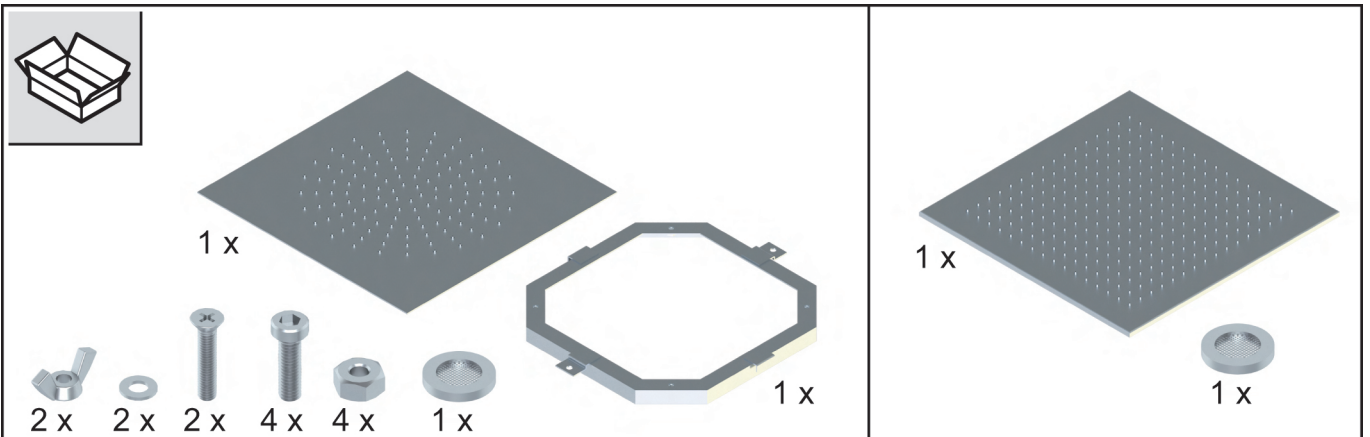

HEAD SHOWERS

General
Instruction

Villeroy & Boch

DE Montageanleitung	AR دليل التركيب	HU Szerelési útmutató	PT Instruções de montagem
EN Installation instructions	BG Ръководство за монтаж	ID Petunjuk pemasangan	RO Manual de montaj
ES Instrucciones de montaje	CS Návod k montáži	JA 取付説明書	SK Návod na montáž
FR Instructions de montage	DA Monteringsvejledning	KO 설치 가이드	SL Navodila za montažo
IT Istruzioni per il montaggio	ET Paigaldusjuhend	LT Montavimo instrukcija	SV Monteringsanvisning
NL Montagehandleiding	EL Οδηγίες τοποθέτησης	LV Montāžas instrukcija	TH คู่มือการติดตั้ง
RU Инструкция по монтажу	FI Asennusohje	NO Monteringsanvisning	TR Montaj kılavuzu
ZH 安装说明	HR Uputa za montažu	PL Instrukcja montażu	UK Інструкція з монтажу

i

✓ 100 kPa (1 bar) - 500 kPa (5 bar)
⚠ < 1000 kPa (10 bar)

⚠ < 70 °C < 158 °F
✓ ~ 60 °C ~ 140 °F

~ 10 °C ~ 50 °F

	mm	inch
A	80	3 ⁵ / ₃₂
B	13-20	33/ ₆₄ - 25/ ₃₂

1

1. 

2. 

2

	mm	inch
C	ø 5	ø 13/ ₆₄
D	ø 9	ø 23/ ₆₄
E	2	5/ ₆₄

⚠ 

3

4

VILLEROY & BOCH

GERMANY

*Villeroy & Boch AG
Bathroom and Wellness Division
Headquarters
66693 Mettlach
Germany*