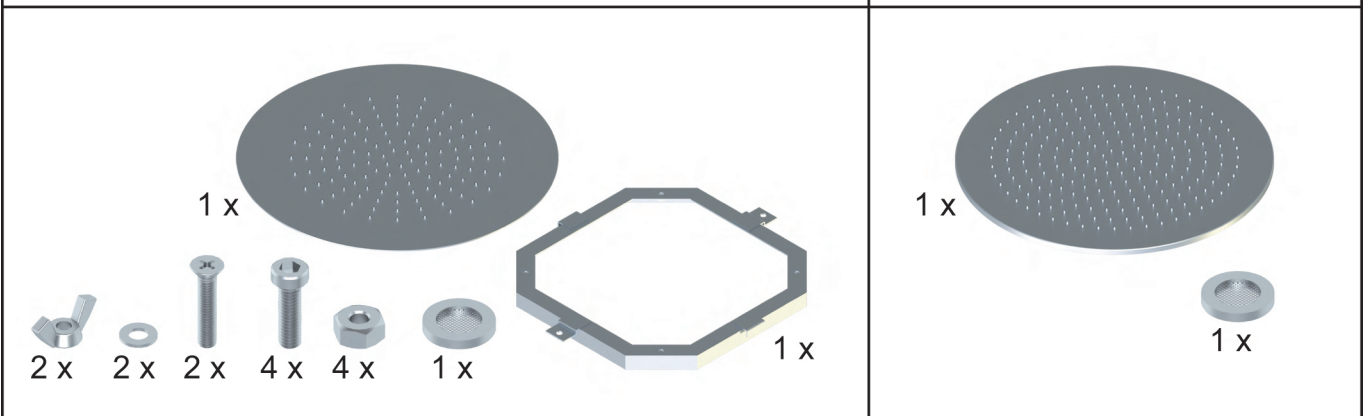

HEAD SHOWERS

General
Instruction

Villeroy & Boch

DE Montageanleitung	AR دليل التركيب	HU Szerelési útmutató	PT Instruções de montagem
EN Installation instructions	BG Ръководство за монтаж	ID Petunjuk pemasangan	RO Manual de montaj
ES Instrucciones de montaje	CS Návod k montáži	JA 取付説明書	SK Návod na montáž
FR Instructions de montage	DA Monteringsvejledning	KO 설치 가이드	SL Navodila za montažo
IT Istruzioni per il montaggio	ET Paigaldusjuhend	LT Montavimo instrukcija	SV Monteringsanvisning
NL Montagehandleiding	EL Οδηγίες τοποθέτησης	LV Montāžas instrukcija	TH คู่มือการติดตั้ง
RU Инструкция по монтажу	FI Asennusohje	NO Monteringsanvisning	TR Montaj kılavuzu
ZH 安装说明	HR Uputa za montažu	PL Instrukcja montażu	UK Інструкція з монтажу

i

✓ 100 kPa (1 bar) - 500 kPa (5 bar)
⚠ < 1000 kPa (10 bar)

⚠ < 70 °C < 158 °F
✓ ~ 60 °C ~ 140 °F

~ 10 °C ~ 50 °F

	mm	inch
A	80	3 ⁵ / ₃₂
B	13-20	33/ ₆₄ - 25/ ₃₂

1

1. 

2. 

2

	mm	inch
C	ø 5	ø 13/ ₆₄
D	ø 9	ø 23/ ₆₄
E	2	5/ ₆₄

⚠ 

3

4

VILLEROY & BOCH

GERMANY

*Villeroy & Boch AG
Bathroom and Wellness Division
Headquarters
66693 Mettlach
Germany*