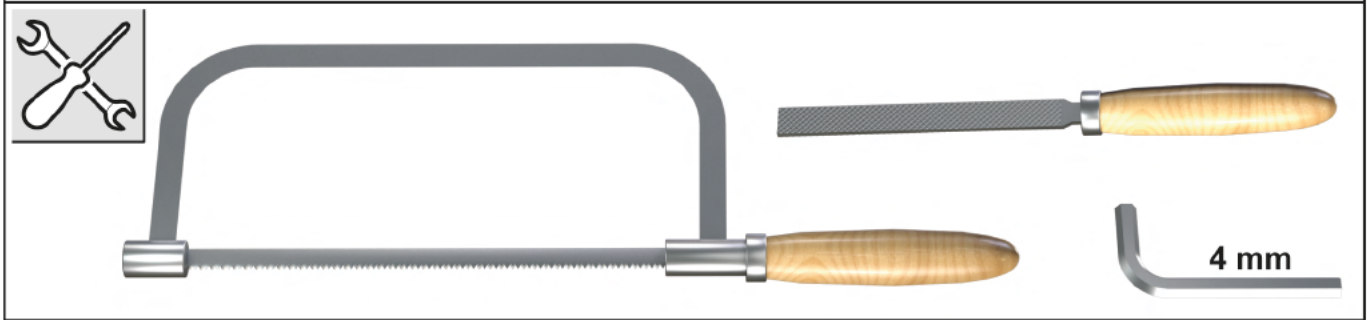

Subway 3.0 Waste Overflow

- | | | | |
|---------------------------------------|---------------------------------|---------------------------------|----------------------------------|
| DE Montageanleitung | AR دليل التركيب | HU Szerelési útmutató | PT Instruções de montagem |
| EN Installation instructions | BG Ръководство за монтаж | ID Petunjuk pemasangan | RO Manual de montaj |
| ES Instrucciones de montaje | CS Návod k montáži | JA 取付説明書 | SK Návod na montáž |
| FR Instructions de montage | DA Monteringsvejledning | KO 설치 가이드 | SL Navodila za montažo |
| IT Istruzioni per il montaggio | ET Paigaldusjuhend | LT Montavimo instrukcija | SV Monteringsanvisning |
| NL Montagehandleiding | EL Οδηγίες τοποθέτησης | LV Montāžas instrukcija | TH คู่มือการติดตั้ง |
| RU Инструкция по монтажу | FI Asennusohje | NO Monteringsanvisning | TR Montaj kılavuzu |
| ZH 安装说明 | HR Uputa za montažu | PL Instrukcja montażu | UK Інструкція з монтажу |