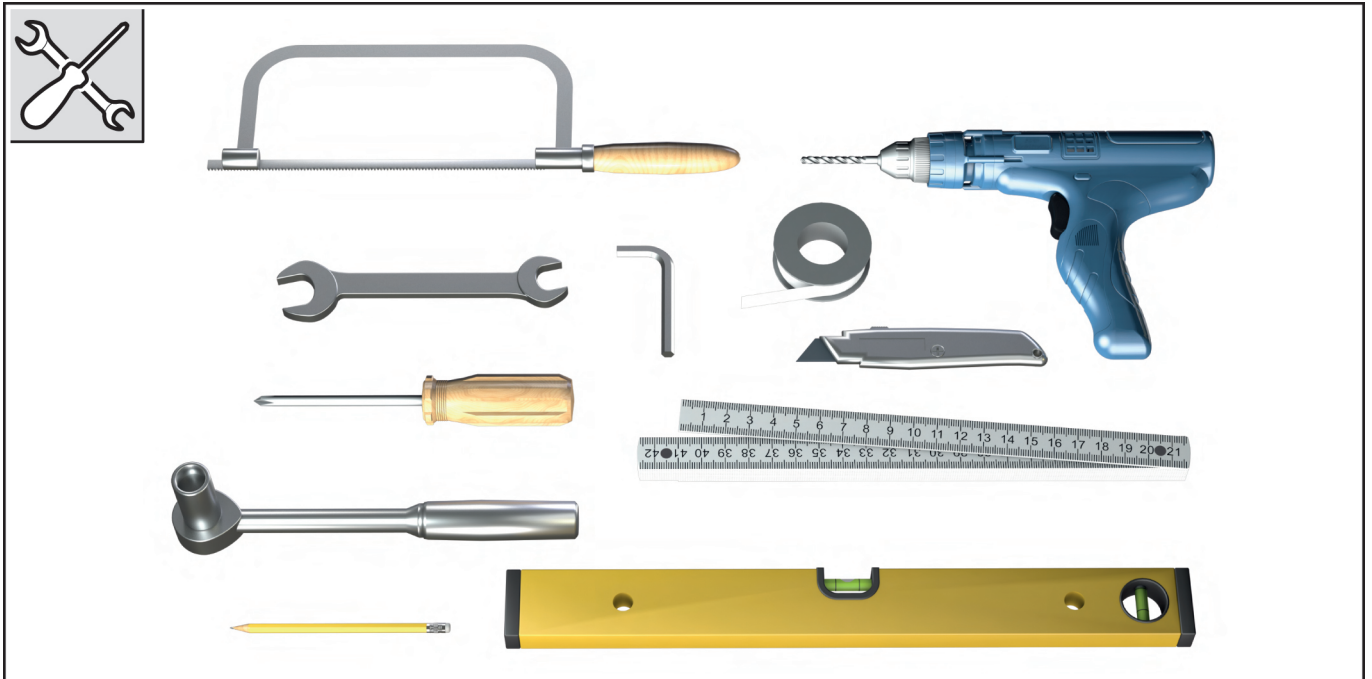

Concealed Wall Mounted Mixers

General
Instruction

Villeroy & Boch

- | | | | |
|---------------------------------------|---------------------------------|---------------------------------|----------------------------------|
| DE Montageanleitung | AR دليل التركيب | HU Szerelési útmutató | PT Instruções de montagem |
| EN Installation instructions | BG Ръководство за монтаж | ID Petunjuk pemasangan | RO Manual de montaj |
| ES Instrucciones de montaje | CS Návod k montáži | JA 取付説明書 | SK Návod na montáž |
| FR Instructions de montage | DA Monteringsvejledning | KO 설치 가이드 | SL Navodila za montažo |
| IT Istruzioni per il montaggio | EE Paigaldusjuhend | LT Montavimo instrukcija | SV Monteringsanvisning |
| NL Montagehandleiding | EL Οδηγίες τοποθέτησης | LV Montāžas instrukcija | TH คู่มือการติดตั้ง |
| RU Инструкция по монтажу | FI Asennusohje | NO Monteringsanvisning | TR Montaj kılavuzu |
| ZH 安装说明 | HR Uputa za montažu | PL Instrukcja montażu | UK Інструкція з монтажу |