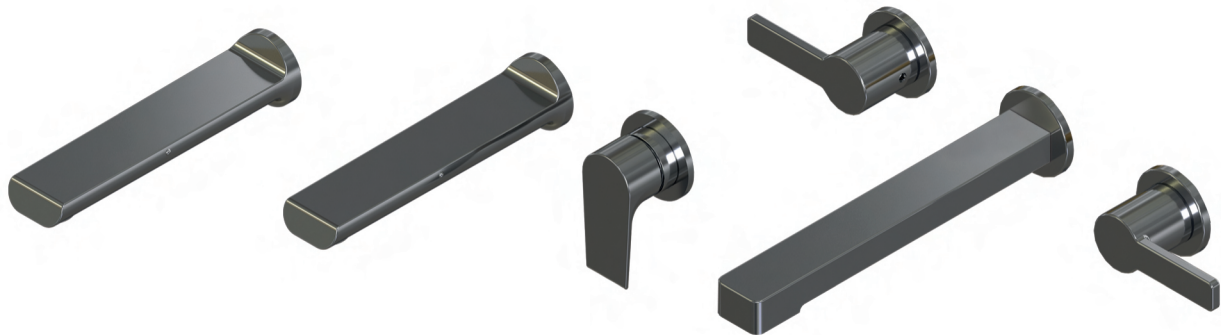

Concealed Wall Mounted Mixers

General
Instruction

Villeroy & Boch

- | | | | |
|---------------------------------------|---------------------------------|---------------------------------|----------------------------------|
| DE Montageanleitung | AR دليل التركيب | HU Szerelési útmutató | PT Instruções de montagem |
| EN Installation instructions | BG Ръководство за монтаж | ID Petunjuk pemasangan | RO Manual de montaj |
| ES Instrucciones de montaje | CS Návod k montáži | JA 取付説明書 | SK Návod na montáž |
| FR Instructions de montage | DA Monteringsvejledning | KO 설치 가이드 | SL Navodila za montažo |
| IT Istruzioni per il montaggio | EE Paigaldusjuhend | LT Montavimo instrukcija | SV Monteringsanvisning |
| NL Montagehandleiding | EL Οδηγίες τοποθέτησης | LV Montāžas instrukcija | TH คู่มือการติดตั้ง |
| RU Инструкция по монтажу | FI Asennusohje | NO Monteringsanvisning | TR Montaj kılavuzu |
| ZH 安装说明 | HR Uputa za montažu | PL Instrukcja montażu | UK Інструкція з монтажу |