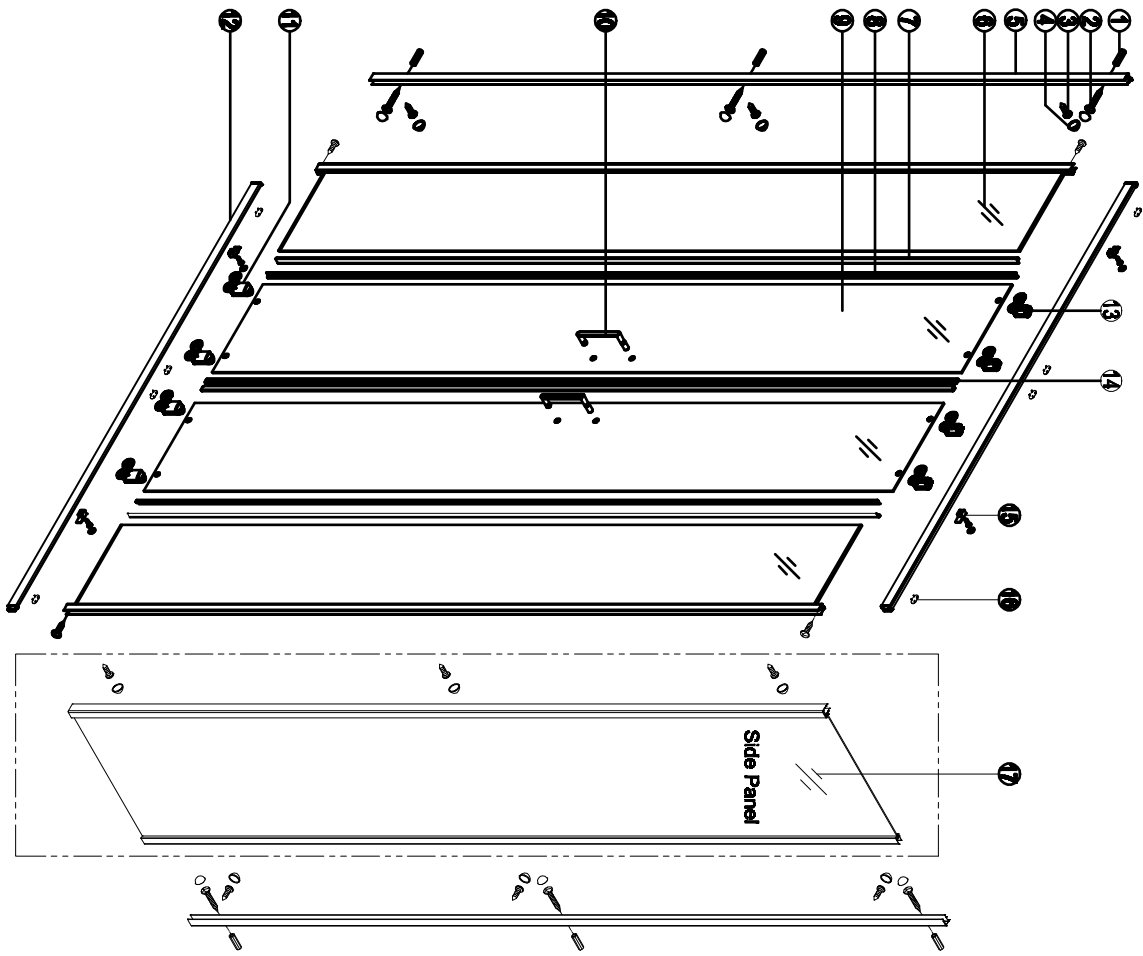

INSTALLATION MANUAL (4)

Double Sliding Door + Side Panel

<p>1</p> 	<p>2</p> 	<p>3</p> 	<p>4</p> 	<p>5</p> 	<p>6</p> 	<p>7</p>  <p>1760mm</p>	
<p>8</p> <p>1825mm</p> 	<p>9</p> 	<p>10</p> 	<p>11</p> 	<p>12</p> 	<p>13</p> 	<p>14</p>  <p>A+B</p>	
<p>15</p> 	<p>16</p> 	<p>17</p> 	<p>18</p> 	<p>19</p> 	<p>20</p> 	<p>TOOLS:</p>	
<p>RF-6Y02</p>	<p>4Pcs</p>	<p>RF-6Y05</p>	<p>8Pcs</p>	<p>RF-6Y01</p>	<p>6Pcs</p>	<p>RF-6W02</p>	<p>2Pcs</p>
<p>1400</p>	<p>1700</p>	<p>RF-6X01</p>	<p>2Pcs</p>	<p>RF-6X02</p>	<p>4Pcs</p>	<p>RF-6W01</p>	<p>2Pcs</p>
<p>RF-6W16</p>	<p>RF-6W17</p>	<p>RF-6X03</p>	<p>4Pcs</p>	<p>RF-6W03</p>	<p>1Pc</p>	<p>RF-6Z01</p>	<p>1Pair</p>
<p>12</p>	<p>1400</p>	<p>1700</p>	<p>Optional parts</p>	<p>Optional parts</p>	<p>Optional parts</p>	<p>Optional parts</p>	<p>Optional parts</p>

2 mm

Ø6mm

Ø3.2mm

TOOLS:

	L	W	L	W
700	660-680		700	660-680
760	720-740		760	720-740
800	760-780		800	760-780
900	860-880		900	860-880
1400		1350-1390	1400	1350-1390
1700		1650-1690	1700	1650-1690

2

2

4