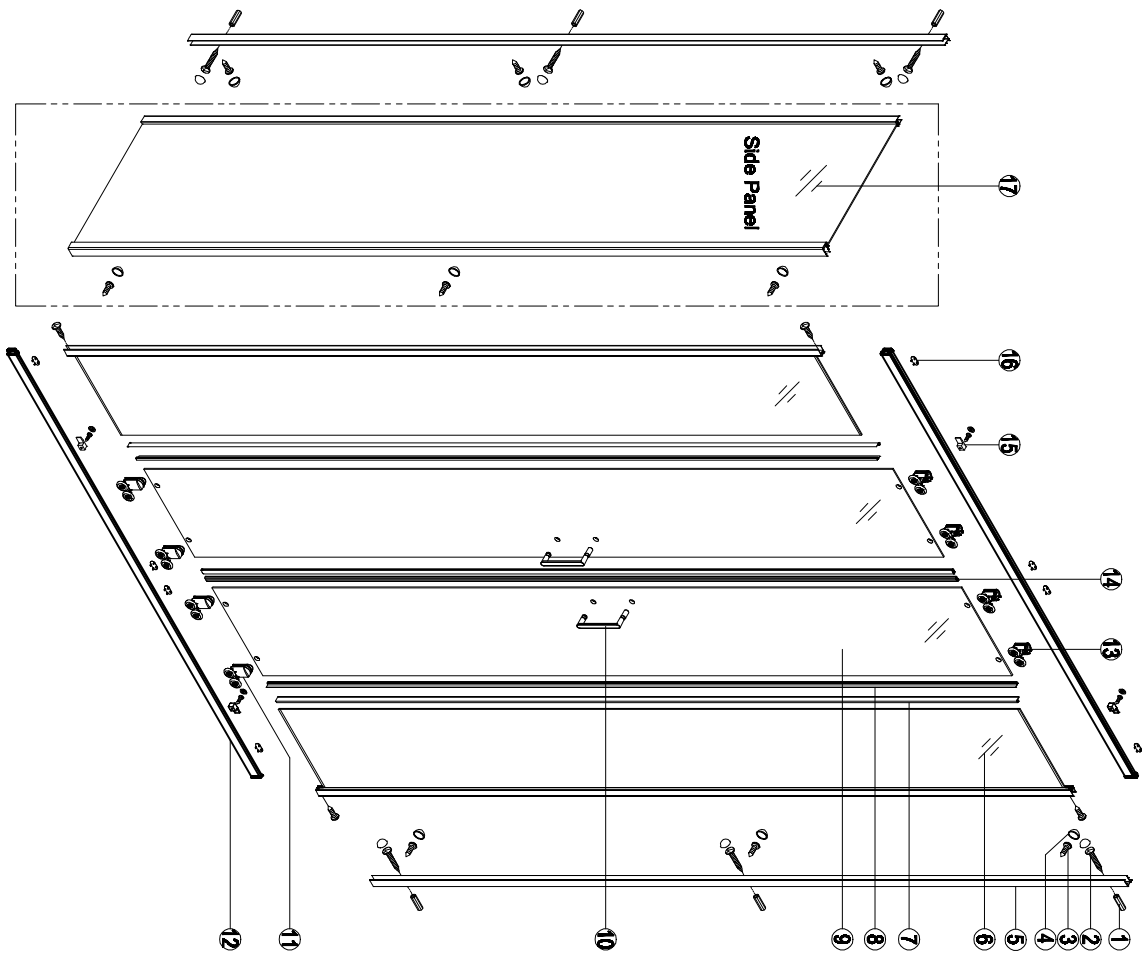

INSTALLATION MANUAL (4)

Double Sliding Door + Side Panel

<p>1</p> 	<p>2</p> 	<p>3</p> 	<p>4</p> 	<p>5</p> 	<p>6</p> 	<p>7</p>  <p>1760mm</p>	
<p>8</p> <p>1825mm</p> 	<p>9</p> 	<p>10</p> 	<p>11</p> 	<p>12</p> 	<p>13</p> 	<p>14</p>  <p>A+B</p>	
<p>15</p> 	<p>16</p> 	<p>17</p> 	<p>18</p> 	<p>19</p> 	<p>20</p> 	<p>TOOLS:</p>	
<p>RF-6Y02</p>	<p>4Pcs</p>	<p>RF-6Y05</p>	<p>8Pcs</p>	<p>RF-6Y01</p>	<p>6Pcs</p>	<p>RF-6W02</p>	<p>2Pcs</p>
<p>1400</p>	<p>1700</p>	<p>RF-6X01</p>	<p>2Pcs</p>	<p>RF-6X02</p>	<p>4Pcs</p>	<p>RF-6W01</p>	<p>2Pcs</p>
<p>RF-6W16</p>	<p>RF-6W17</p>	<p>RF-6X03</p>	<p>4Pcs</p>	<p>RF-6W03</p>	<p>1Pc</p>	<p>RF-6Z01</p>	<p>1Pair</p>
<p>12</p>	<p>1400</p>	<p>1700</p>	<p>Optional parts</p>	<p>Optional parts</p>	<p>Optional parts</p>	<p>Optional parts</p>	<p>Optional parts</p>

2 mm

Ø6mm

Ø3.2mm

TOOLS:

	L	W	L	W
700	660-680		700	660-680
760	720-740		760	720-740
800	760-780		800	760-780
900	860-880		900	860-880
1400		1350-1390	1400	1350-1390
1700		1650-1690	1700	1650-1690

2

2

4