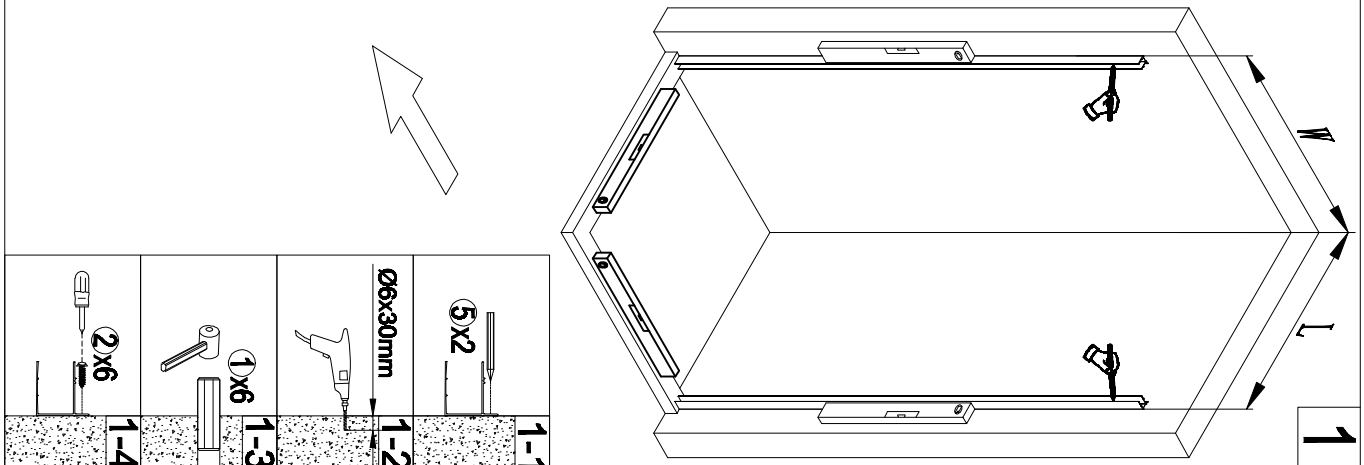

INSTALLATION MANUAL (1)
Sliding Door + Side Panel

1		6Pcs	1872mm	2		14Pcs	3		15Pcs	4		11Pcs	5		2Pcs	6		1Pc	7		1Pc	1810mm					
8		1Pc		9		1Pc	10		1Pc	11		2Pcs	12		2Pairs	13		2Pcs	14		2Pcs						
15		2Pcs		16		2Pcs	17 + 18		1Pair	19		1Pc	20		1Pc	21		9Pcs									
Optional parts		22	Optional parts		23			1000				1100				1200				1400				Tools:        			
CRF-6C1	2Pcs	CRF-6C2	1Pc	CRF-6W18	CRF-6W19	CRF-6W20	CRF-6W21	16				Ø6mm				Ø3.2mm				2 mm							

	L	W	L	W
700	660-680		700	660-680
760	720-740		760	720-740
800	760-780		800	760-780
900	860-880		900	860-880
1000	960-980	950-990	1000	960-980
1100		1050-1090	1100	1050-1090
1200		1150-1190	1200	1150-1190
1400		1350-1390	1400	1350-1390