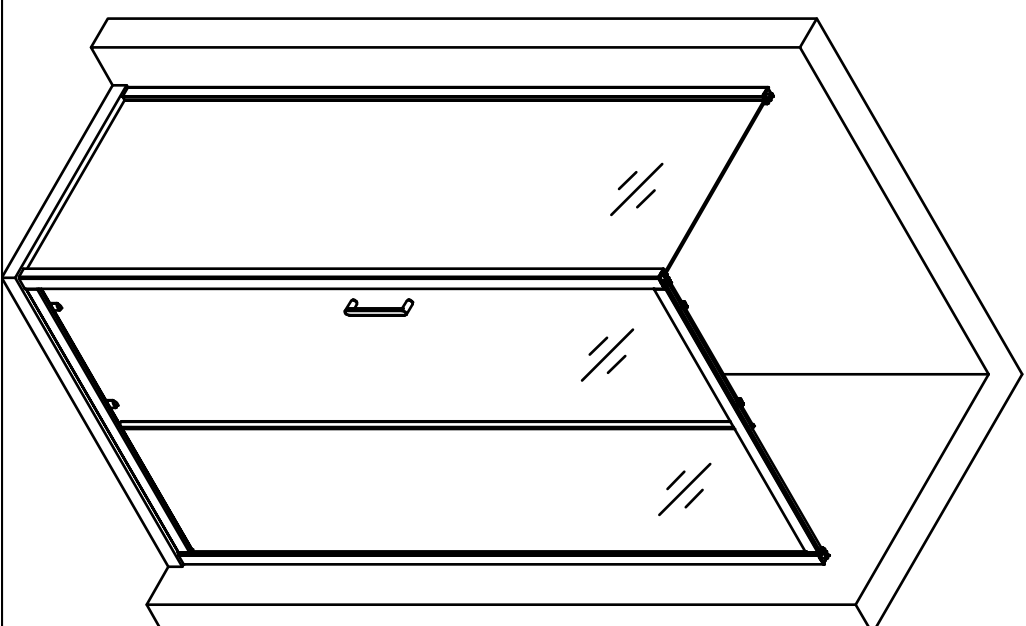

INSTALLATION MANUAL (1)
Sliding Door + Side Panel

1		6Pcs	1872mm	2		14Pcs	3		15Pcs	4		11Pcs	5		2Pcs	6		1Pc	7		1Pc	1810mm					
8		1Pc		9		1Pc	10		1Pc	11		2Pcs	12		2Pairs	13		2Pcs	14		2Pcs						
15		2Pcs		16		2Pcs	17 + 18		1Pair	19		1Pc	20		1Pc	21		9Pcs									
Optional parts		22	Optional parts		23			1000				1100				1200				1400				Tools:        			
CRF-6C1	2Pcs	CRF-6C2	1Pc	CRF-6W18	CRF-6W19	CRF-6W20	CRF-6W21	16				Ø6mm				Ø3.2mm				2 mm							

	L	W	L	W
700	660-680		700	660-680
760	720-740		760	720-740
800	760-780		800	760-780
900	860-880		900	860-880
1000	960-980	950-990	1000	960-980
1100		1050-1090	1100	1050-1090
1200		1150-1190	1200	1150-1190
1400		1350-1390	1400	1350-1390