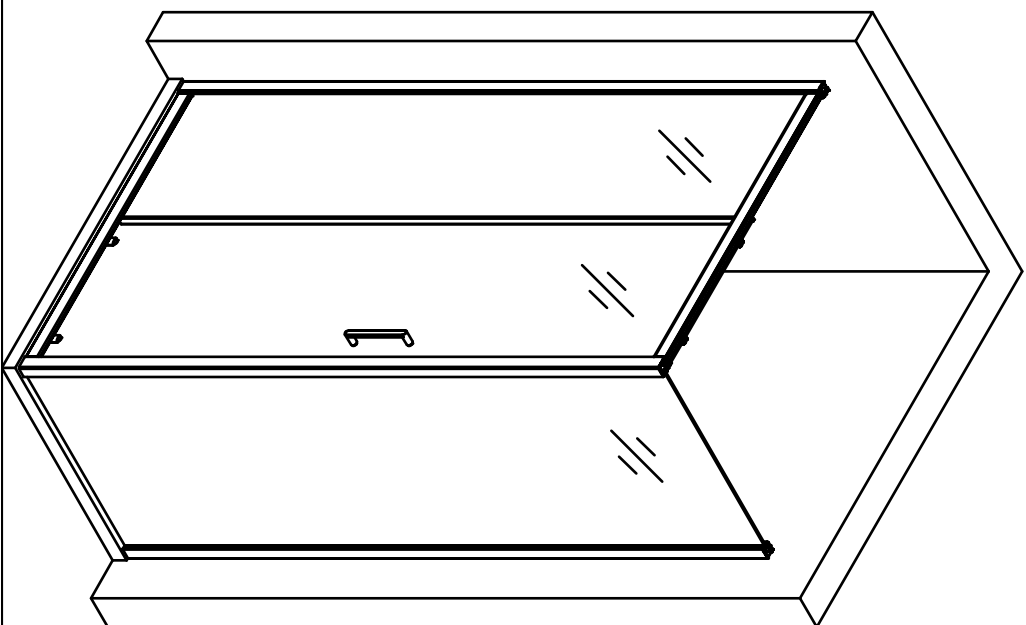

INSTALLATION MANUAL (1)
Sliding Door + Side Panel

1		6Pcs	1872mm	2		14Pcs	3		15Pcs	4		11Pcs	5		2Pcs	6		1Pc	7		1Pc	1810mm					
8		1Pc		9		1Pc	10		1Pc	11		2Pcs	12		2Pairs	13		2Pcs	14		2Pcs						
15		2Pcs		16		2Pcs	17 + 18		1Pair	19		1Pc	20		1Pc	21		9Pcs									
Optional parts		22	Optional parts		23			1000				1100				1200				1400				Tools:        			
CRF-6C1	2Pcs	CRF-6C2	1Pc	CRF-6W18	CRF-6W19	CRF-6W20	CRF-6W21	16				Ø6mm				Ø3.2mm				2 mm							