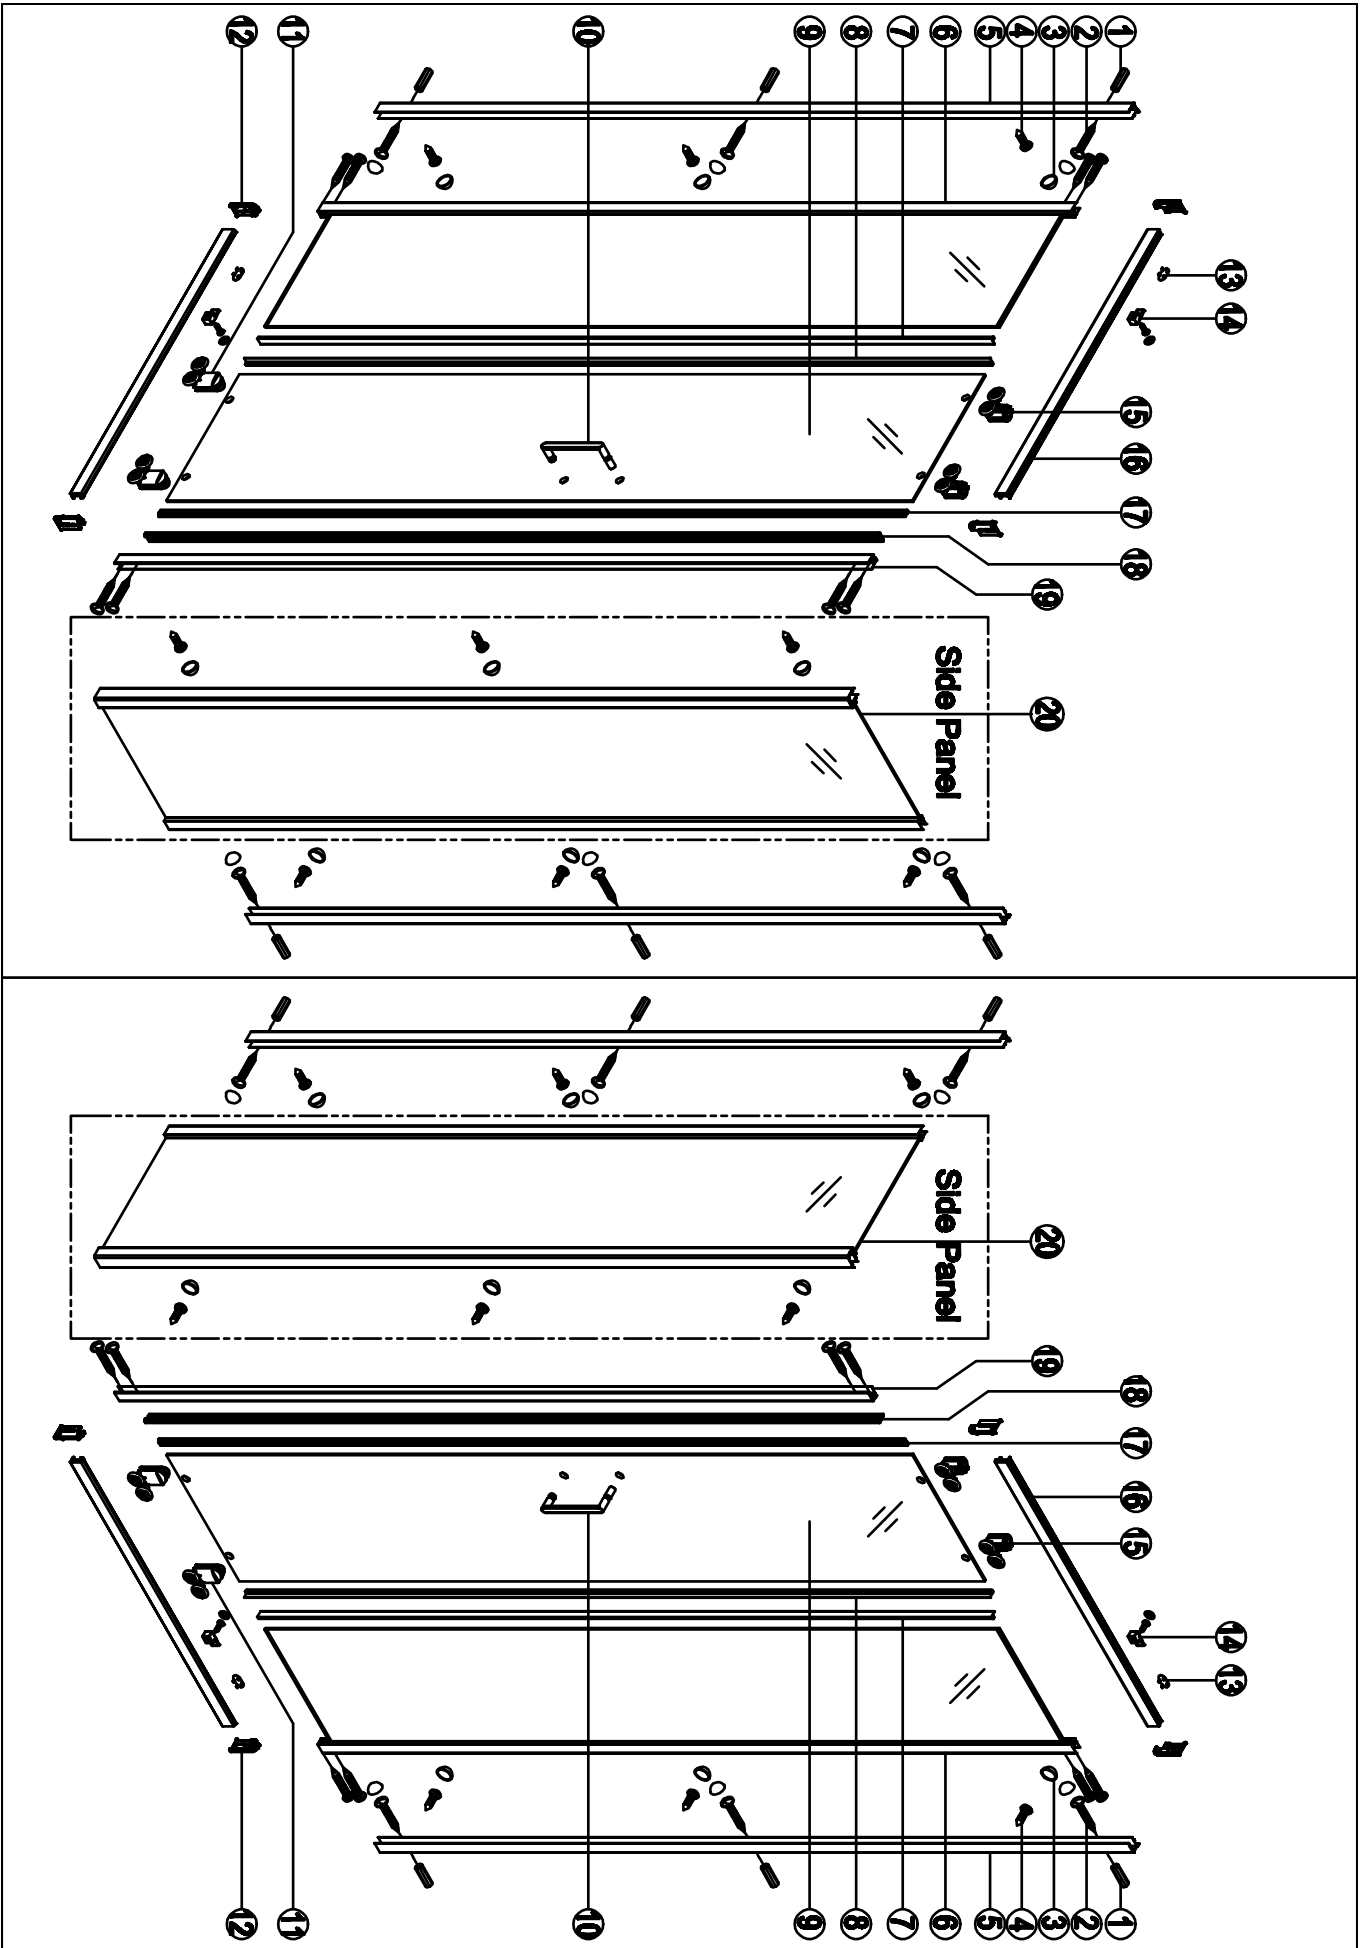

INSTALLATION MANUAL (1)
Sliding Door + Side Panel

1		6Pcs	1872mm	2		14Pcs	3		15Pcs	4		11Pcs	5		2Pcs	6		1Pc	7		1Pc	1810mm					
8		1Pc		9		1Pc	10		1Pc	11		2Pcs	12		2Pairs	13		2Pcs	14		2Pcs						
15		2Pcs		16		2Pcs	17 + 18		1Pair	19		1Pc	20		1Pc	21		9Pcs									
Optional parts		22	Optional parts		23			1000				1100				1200				1400				Tools:        			
CRF-6C1	2Pcs	CRF-6C2	1Pc	CRF-6W18	CRF-6W19	CRF-6W20	CRF-6W21	16				Ø6mm				Ø3.2mm				2 mm							

	L	W	L	W
700	660-680		700	660-680
760	720-740		760	720-740
800	760-780		800	760-780
900	860-880		900	860-880
1000	960-980	950-990	1000	960-980
1100		1050-1090	1100	1050-1090
1200		1150-1190	1200	1150-1190
1400		1350-1390	1400	1350-1390

2

2

4

4

7-a

Without concealed profile

Without concealed profile

7-a