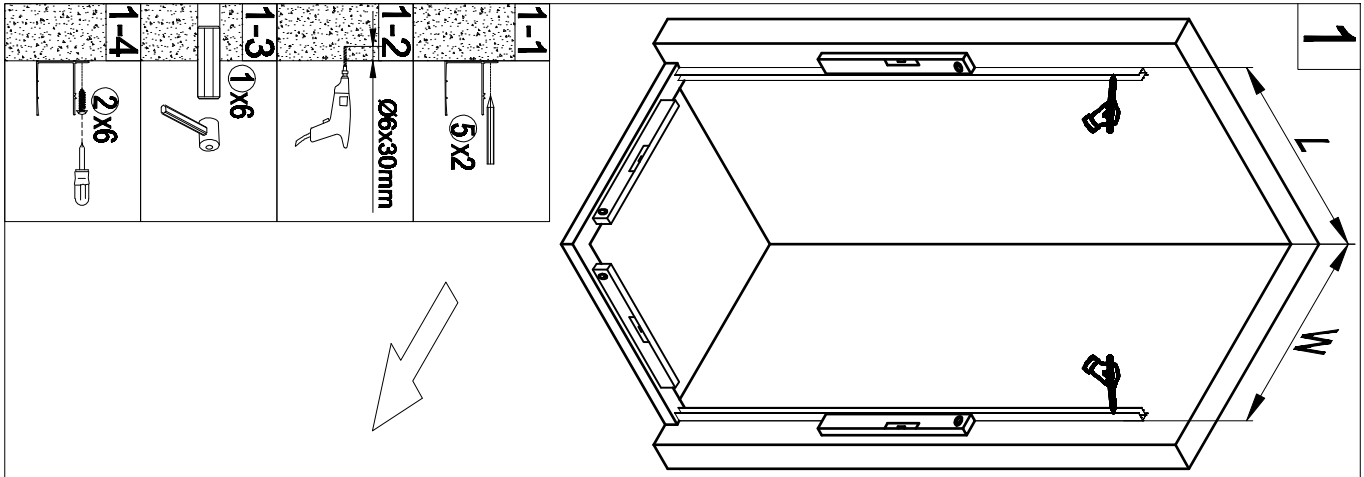

INSTALLATION MANUAL (1)
Sliding Door + Side Panel

1		6Pcs	1872mm	2		14Pcs	3		15Pcs	4		11Pcs	5		2Pcs	6		1Pc	7		1Pc	1810mm					
8		1Pc		9		1Pc	10		1Pc	11		2Pcs	12		2Pairs	13		2Pcs	14		2Pcs						
15		2Pcs		16		2Pcs	17 + 18		1Pair	19		1Pc	20		1Pc	21		9Pcs									
Optional parts		22	Optional parts		23			1000				1100				1200				1400				Tools:        			
CRF-6C1	2Pcs	CRF-6C2	1Pc	CRF-6W18	CRF-6W19	CRF-6W20	CRF-6W21	16				Ø6mm				Ø3.2mm				2 mm							

	L	W	L	W
700	660-680		700	660-680
760	720-740		760	720-740
800	760-780		800	760-780
900	860-880		900	860-880
1000	960-980	950-990	1000	960-980
1100		1050-1090	1100	1050-1090
1200		1150-1190	1200	1150-1190
1400		1350-1390	1400	1350-1390