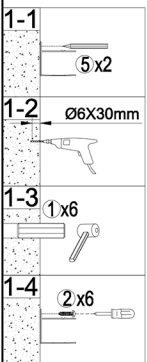

## Sliding Door + Side Panel

1	2 ST4X30	3	4 ST4X12
D6X25 6Pcs	ST4X30 14Pcs	RF-6Y04 15Pcs	ST4X12 11Pcs
5	6	7	8
RF-6W01 2Pcs	1Pc	RF-6Z02 1Pc	RF-6Z02 1Pc
9	10	11	12
1Pc	RF-6X01 1Pc	RF-6X02 2Pcs	RF-6Y03 2Pcs
13	14	15	16
RF-6Y06 2Pcs	RF-6Y02 2Pcs	RF-6X03 2Pcs	2Pcs
17	18	19	20
RF-6Z03 1Pc	RF-6Z04 1Pc	1Pc	1Pc
21 Optional parts	22 Optional parts	23 Optional parts	<b>Tools:</b>
RF-6Y01 9Pcs	RF-6W02 2Pcs	RF-6W03 1Pc	

	L	W
1	800	760-780
2	900	860-880
3	1000	950-990
4	1200	1150-1190

## 2

**3****4**