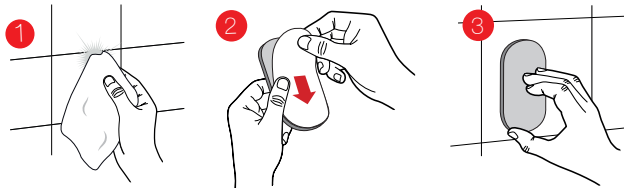

24h

#1001, 1002, 1005, 1021, 1022, 1031, 1101, 1111, 2001, 2005, 2021, 2041, 3001, 3005, 3012
Not for DS2001, DS2021, DV3001, DX3001

+ F966
FB966