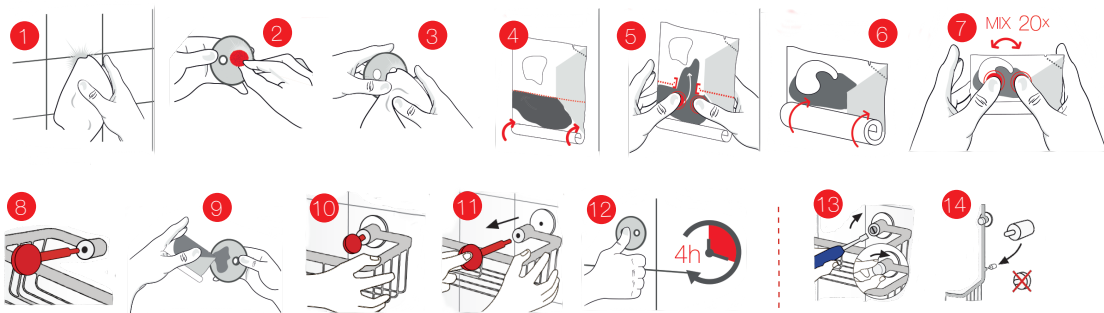

1. EN Follow the instructions for assembly, safety and use on the i.Composite original packaging.
2. SE Följ noggrant instruktioner för montering, säkerhet och användning på i.Composite originalförpackning.
3. DK Følg instruksjonene for montering, sikkerhet og bruk på originalemballasje i.Composite.
4. NO Følg anvisningerne for montering, sikkerhet og brug på i.Composite originalemballagen.
5. FI Noudata kokoonpanon, turvallisuuden ja käytön ohjeita i.Compositealkuperäispakkauksessa.
6. DE Befolgen Sie die Anweisungen für Montage, Sicherheit und Gebrauch auf der i.Composite Originalverpackung.

Removal
Borttagning
Fjernelse
Fjerning
Poistaminen
Entfernen