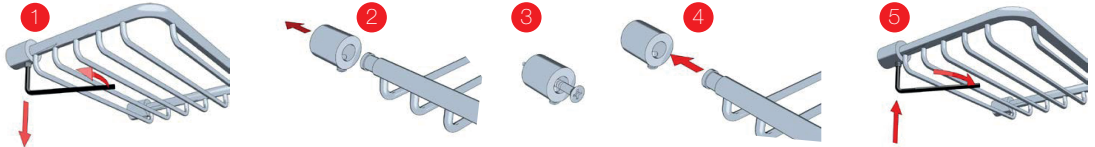

SIDELINE

Fitting Instructions
 Monteringsanvisning
 Monteringsinstruktion
 Monteringsvejledning
 Asennusohje
 Gebrauchsanweisung

* Not recommended for mounting on wet room wallpaper.
 Rekommenderas ej för montering på våtrumstapet.
 Anbefales ikke at montering på vådrumstapet.
 Montering på våtromstapet anbefales ikke.
 Ei suositella asennettavaksi märkätölojen tapetille.
 Nicht für die Montage auf Tapeten in Feuchträumen geeignet.

#1001
 #1002
 #1005

#1021 #2041
 #1022 #3025
 #1031 #3031
 #1050 #3032
 #2031

easy to
 remove
 and clean

#1101
 #1111
 #2001
 #2005
 #2021
 #3001
 #3005
 #3012
 #3055

#2113
 #2140
 #2150

24h

#1001, 1002, 1005, 1021, 1022, 1031, 1101, 1111, 2001, 2005, 2021, 2041, 3001, 3005, 3012
 Not for DS2001, DS2021, DV3001, DX3001