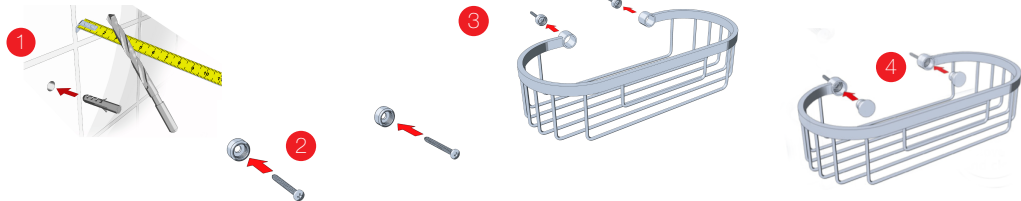

SIDELINE

Fitting Instructions
 Monteringsanvisning
 Monteringsinstruktion
 Monteringsvejledning
 Asennusohje
 Gebrauchsanweisung

* Not recommended for mounting on wet room wallpaper.
 Rekommenderas ej för montering på våtrumstapet.
 Anbefales ikke at montering på vådrumstapet.
 Montering på våtromstapet anbefales ikke.
 Ei suositella asennettavaksi märkätölojen tapetille.
 Nicht für die Montage auf Tapeten in Feuchträumen geeignet.

#1001
 #1002
 #1005

#1021 #2041
 #1022 #3025
 #1031 #3031
 #1050 #3032
 #2031

easy to
 remove
 and clean

#1101
 #1111
 #2001
 #2005
 #2021
 #3001
 #3005
 #3012
 #3055

#2113
 #2140
 #2150

24h

#1001, 1002, 1005, 1021, 1022, 1031, 1101, 1111, 2001, 2005, 2021, 2041, 3001, 3005, 3012
 Not for DS2001, DS2021, DV3001, DX3001