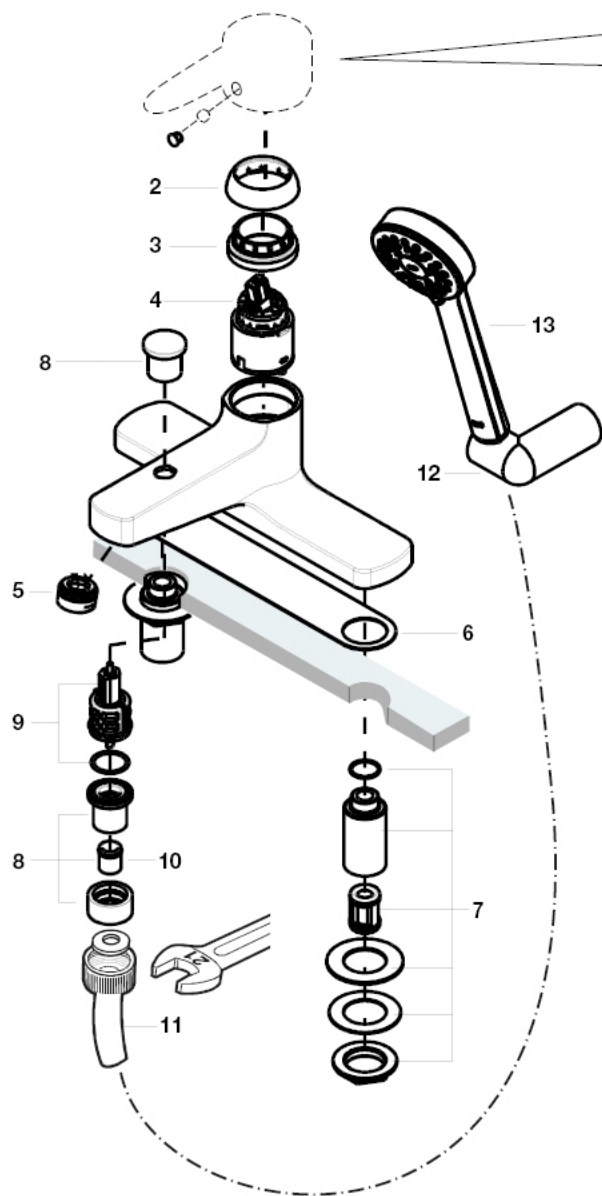

## BATH FILLERS / BATH SHOWER MIXERS

5A1831C00	ESMAI
5A1931C00	ESMAI
5A1809C00	L20
5A1909C00	L20
5A1827C00	LOGICA
5A1927C00	LOGICA
5A1807C00	MONODIN
5A1907C00	MONODIN
5A1860C00	TARGA
5A1960C00	TARGA
5A1861C00	VECTRA
5A1961C00	VECTRA
5A1825C00	VICTORIA
5A1925C00	VICTORIA

**A5A1925C00**

**A5A1961C00**

**A5A1960C00**

**A5A1931C00**

**A5A1909C00**

**A5A1907C00**

**A5A1927C00**

**2****A5A1825C00****A5A1861C00****A5A1860C00****A5A1831C00****A5A1809C00****A5A1807C00****A5A1827C00**

 <b>P</b>	<b>P</b> bar	 MAX. 10 0,5	 5 1 
  <b>T</b>	<b>°C</b>	 80 MAX.	 65 45 
 <b>Q</b> (3 bar)	<b>l/min</b>	 12	 20

4

1.1 - AG0003400R	2 - A525008600	9 - AG0073800R
1.2 - AG0002000R	3 - A525023507	10 - A525005507
1.3 - AG0001200R	4 - A525085407	11 - A525009800
1.4 - A525029600	5 - A525005800	12 - A5B8132C00
1.5 - AG0032400R	6 - AG0073500R	13 - AG0003700R
1.6 - AG0005600R	7 - AG0073600R	14 - A525005407
1.7 - AG0018100R	8 - AG0073700R	15 - AG0073900R