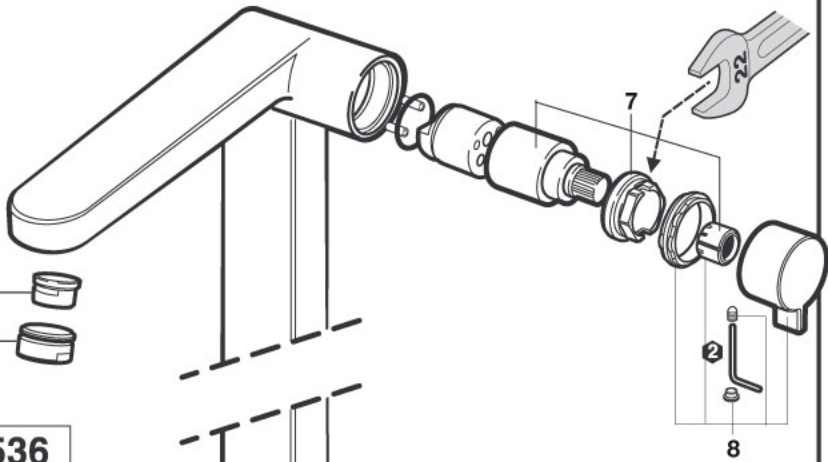

Roca

SINGLE

P
bar

T
°C

Q
(3 bar)

l/min

5A3036

3

5A7536

Ø40

2

Ø60

11

3

4

5