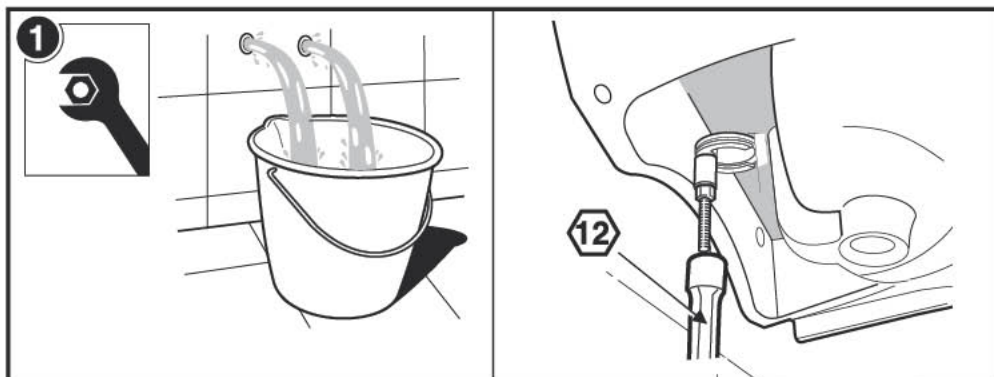

Roca

L90

 P 	P bar	 MAX 10
 P 	P bar	MIN 1  5 MAX  P↑ P↓
  T	°C	 80 MAX.
 Q (3 bar)	l/min	  5
 P 	P bar	 3 2 
  T	°C	 65 50 
 P 	P bar	$P_{\downarrow} - P_{\uparrow} \leq 2$
 Q (3 bar)	l/min	 20

3**A5A3001..0****A5A6001..0**