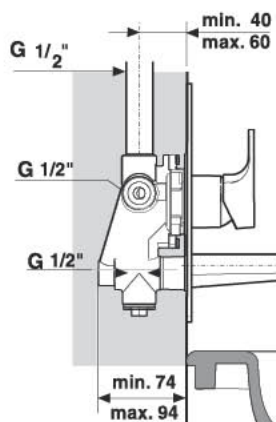

Roca

L90

 P 	P bar	 MAX 10
 P 	P bar	MIN 1  5 MAX  P↑ P↓
  T	°C	 80 MAX.
 Q (3 bar)	l/min	  5
 P 	P bar	 3 2 
  T	°C	 65 50 
 P 	P bar	$P_{\downarrow} - P_{\uparrow} \leq 2$
 Q (3 bar)	l/min	 20

3**A5A3001..0****A5A6001..0**

5A4701..0

36

39

8

41

2

40

6

5A2201..0

5A0601..0

10**A5A8301..0**

12

**A5A8501..0**

42

A5A3L20..0

1 - A525021200	13 - AG0022207R	25 -	37 - A525005507
2 - A525001805	14 - AG00231..R	26 - A525005200	38 - A252029207
3 - A525020309	15 - AG00223..R	27 - AG0116700R	39 - AG00229..R
4 - A525004403	16 - A525006309	28 - AG0116500R	40 - AG00230..R
5 - A5250206..	17 - A525020409	29 - AG0116600R	41 - AG00233..R
6 - A525011007	18 - A525004403	30 - A525008407	42 - AG0119708R
7 - AG00219..R	19 - AG0033300R	31 - AG00220..R	43 - AG0016200R
8 - AG00220..R	20 - AG0022500R	32 - A525003600	44 - A525005007
9 - AG0022103R	21 - A525020509	33 - AG00219..R	45 - AG0137200R
10 - A525005007	22 - A525250103	34 - A5250216..	46 - AG0046600R
11 - A5250035..	23 - A525250103	35 - A525024200	47 -
12 - A525006903	24 - AG00226..R	36 - A252005507	48 -