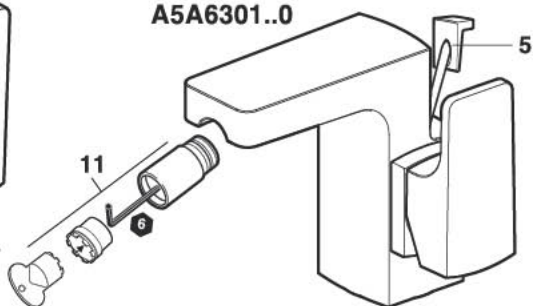

A5A6301..0