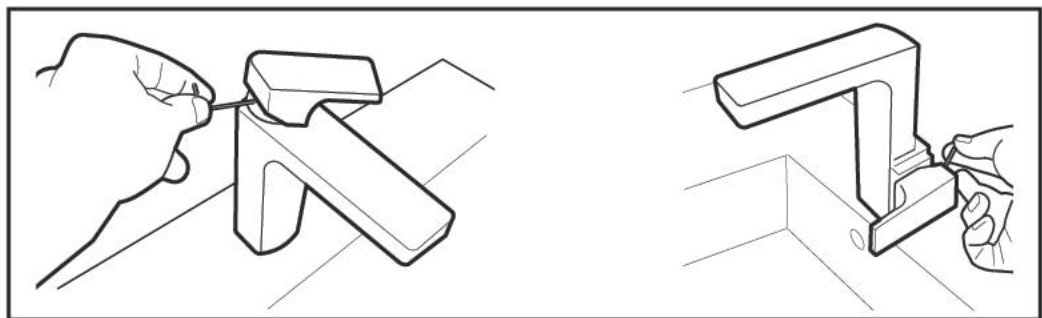

Roca

L90

 P 	P bar	 MAX 10
 P 	P bar	MIN 1  5 MAX  P↑ P↓
  T	°C	 80 MAX.
 Q (3 bar)	l/min	  5
 P 	P bar	 3 2 
  T	°C	 65 50 
 P 	P bar	$P_{\downarrow} - P_{\uparrow} \leq 2$
 Q (3 bar)	l/min	 20

3**A5A3001..0****A5A6001..0**