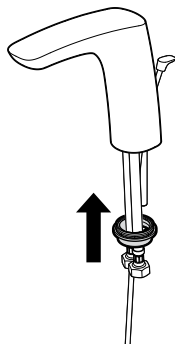

Roca

INSIGNIA

	<p>P bar</p>		
	<p>P bar</p>	<p>MIN 1</p>	
	<p>°C</p>		
	<p>l/min</p>		

A5A323A

A5A3B3A

A5A333A

A5A343A

A5A3C3A

A5A3A3A

G 3/8"

G 3/8"

3

A5A603A

A5A6A3A

4**A5A443A****1****2****3**

A5A353A

A5252206

8

A5A093A

A5A183A

1

2

3

4

Sustituir (..) de la referencia del recambio por el código del acabado elegido:

In the spare part number replace (..) with the code for the chosen finish:

00 Cromado / Chromed

CN Shiny Black

Roca Sanitario, S.A.
Avda. Diagonal, 513
08029 Barcelona
SPAIN
www.roca.com