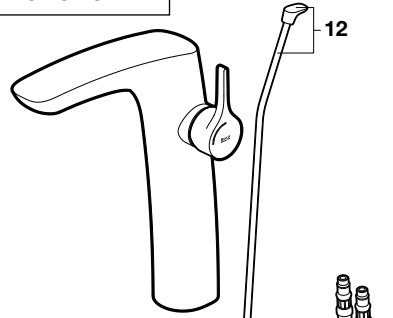

Roca

INSIGNIA

	<p>P bar</p>		
	<p>P bar</p>	<p>MIN 1</p>	
	<p>°C</p>		
	<p>l/min</p>		

A5A323A

A5A3B3A

A5A333A

A5A343A

A5A3C3A

A5A3A3A

G 3/8"

G 3/8"

3

A5A603A

A5A6A3A

4**A5A443A****1****2****3**

A5A353A

Sustituir (..) de la referencia del recambio por el código del acabado elegido:

In the spare part number replace (..) with the code for the chosen finish:

00 Cromado / Chromed

CN Shiny Black

Roca Sanitario, S.A.
Avda. Diagonal, 513
08029 Barcelona
SPAIN
www.roca.com