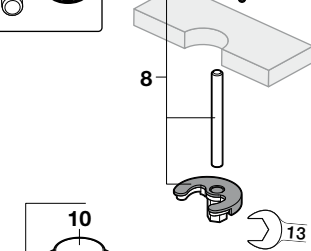

Roca

INSIGNIA

	<p>P bar</p>		
	<p>P bar</p>	<p>MIN 1</p>	
	<p>°C</p>		
	<p>l/min</p>		

A5A323A

A5A3B3A

A5A333A

A5A343A

A5A3C3A

A5A3A3A

G 3/8"

G 3/8"

3

A5A603A

A5A6A3A

4**A5A443A****1****2****3**

A5A353A

A5A0703

1 - AG01964..R	16 - AG0122107R	31 - AG01372..R
2 - AG01528..R	17 - AG01966..R	32 - A5B9B61..0
3 - AG0152900R	18 - A525020309	33 - AG01544..R
4 - AG0153000R	19 - AG0153400R	34 - AB00309..R
5 - AG01531..R	20 - AG01535..R	35 - AG0048303R
6 - AG01532..R	21 - AG01536..R	36 - A5250236..
7 - AG0156100R	22 - AG0048703R	37 - A5250242..
8 - AG0136603R	23 - AG01537..R	38 - AG0001907R
9 - AG00753..R	24 - AG01538..R	39 - AG0165000R
10 - AG00962..R	25 - AG0155000R	40 - AG0021407R
11 - AG0118308R	26 - AG01541..R	41 - AG0154500R
12 - AG01533..R	27 - AG01542..R	42 - A525006903
13 - AG0156200R	28 - AG00853..R	43 - AG01546..R
14 - AG0033300R	29 - AG0142100R	44 - A525029307
15 - A5054009..	30 - A525022907	

Sustituir (..) de la referencia del recambio por el código del acabado elegido:

In the spare part number replace (..) with the code for the chosen finish:

00 Cromado / Chromed

CN Shiny Black

Roca Sanitario, S.A.
Avda. Diagonal, 513
08029 Barcelona
SPAIN
www.roca.com