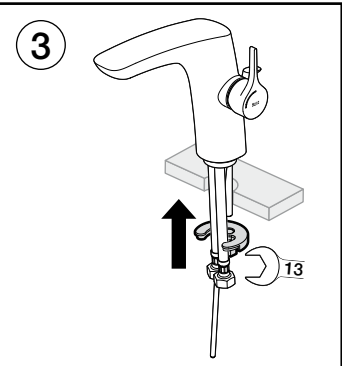

Roca

INSIGNIA

	<p>P bar</p>		
	<p>P bar</p>	<p>MIN 1</p>	
	<p>°C</p>		
	<p>l/min</p>		

A5A323A

A5A3B3A

A5A333A

A5A343A

A5A3C3A

A5A3A3A

G 3/8"

G 3/8"

3

A5A603A

A5A6A3A

4**A5A443A****1****2****3**

A5A353A

Sustituir (..) de la referencia del recambio por el código del acabado elegido:

In the spare part number replace (..) with the code for the chosen finish:

00 Cromado / Chromed

CN Shiny Black

Roca Sanitario, S.A.
Avda. Diagonal, 513
08029 Barcelona
SPAIN
www.roca.com