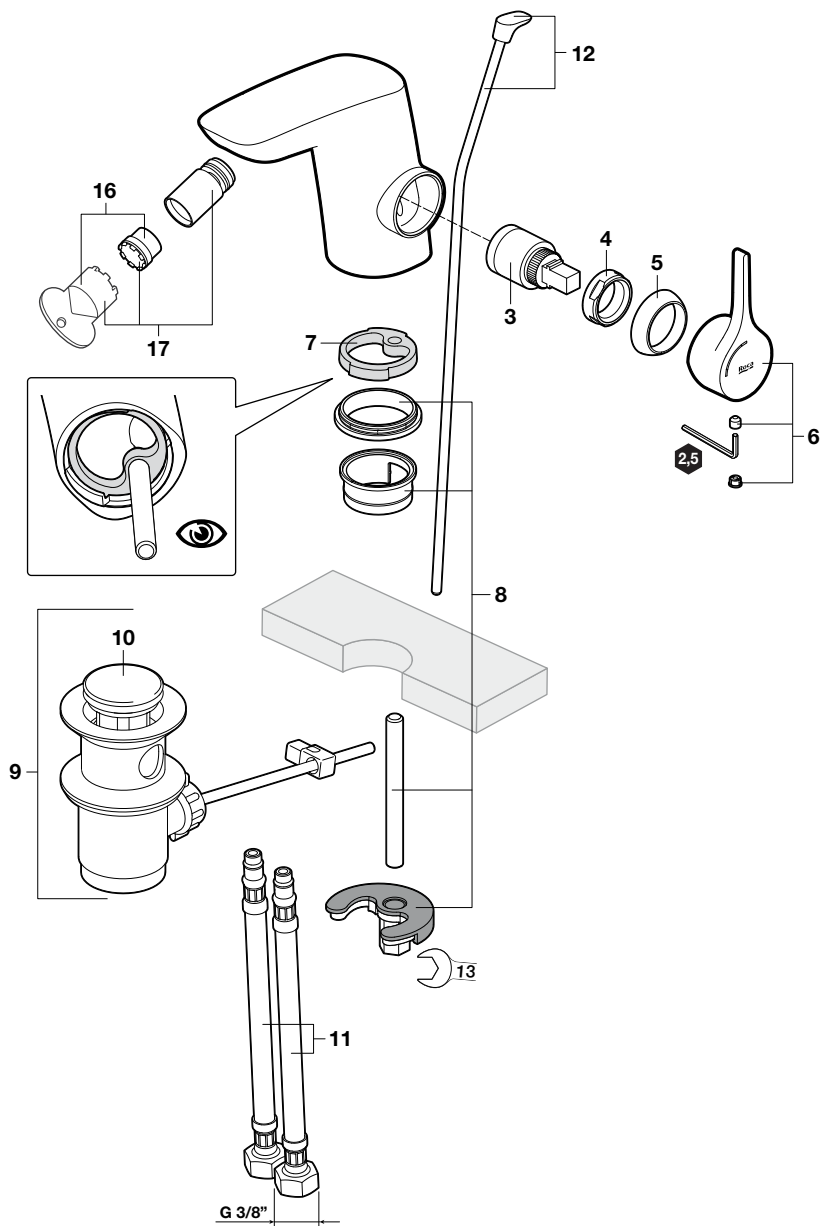

Roca

INSIGNIA

	<p>P bar</p>		
	<p>P bar</p>	<p>MIN 1</p>	
	<p>°C</p>		
	<p>l/min</p>		

A5A323A

A5A3B3A

A5A333A

A5A343A

A5A3C3A

A5A3A3A

G 3/8"

G 3/8"

3

A5A603A

A5A6A3A

4**A5A443A****1****2****3**

A5A353A

A5A0703

1 - AG01964..R	16 - AG0122107R	31 - AG01372..R
2 - AG01528..R	17 - AG01966..R	32 - A5B9B61..0
3 - AG0152900R	18 - A525020309	33 - AG01544..R
4 - AG0153000R	19 - AG0153400R	34 - AB00309..R
5 - AG01531..R	20 - AG01535..R	35 - AG0048303R
6 - AG01532..R	21 - AG01536..R	36 - A5250236..
7 - AG0156100R	22 - AG0048703R	37 - A5250242..
8 - AG0136603R	23 - AG01537..R	38 - AG0001907R
9 - AG00753..R	24 - AG01538..R	39 - AG0165000R
10 - AG00962..R	25 - AG0155000R	40 - AG0021407R
11 - AG0118308R	26 - AG01541..R	41 - AG0154500R
12 - AG01533..R	27 - AG01542..R	42 - A525006903
13 - AG0156200R	28 - AG00853..R	43 - AG01546..R
14 - AG0033300R	29 - AG0142100R	44 - A525029307
15 - A5054009..	30 - A525022907	

Sustituir (..) de la referencia del recambio por el código del acabado elegido:

In the spare part number replace (..) with the code for the chosen finish:

00 Cromado / Chromed

CN Shiny Black

Roca Sanitario, S.A.
Avda. Diagonal, 513
08029 Barcelona
SPAIN
www.roca.com