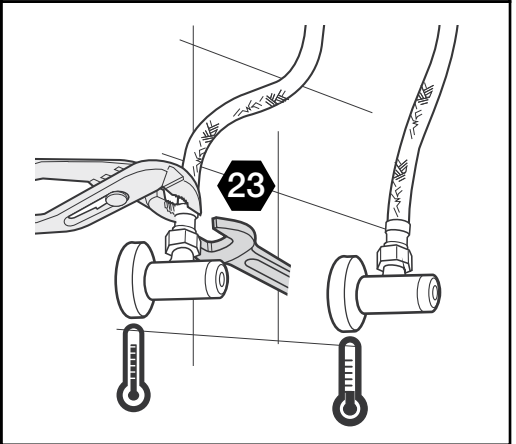

Roca

INSIGNIA

	<p>P bar</p>		
	<p>P bar</p>	<p>MIN 1</p>	
	<p>°C</p>		
	<p>l/min</p>		

A5A323A

A5A3B3A

A5A333A

A5A343A

A5A3C3A

A5A3A3A

G 3/8"

G 3/8"

3

A5A603A

A5A6A3A

4**A5A443A****1****2****3**

A5A353A

Sustituir (..) de la referencia del recambio por el código del acabado elegido:

In the spare part number replace (..) with the code for the chosen finish:

00 Cromado / Chromed

CN Shiny Black

Roca Sanitario, S.A.
Avda. Diagonal, 513
08029 Barcelona
SPAIN
www.roca.com