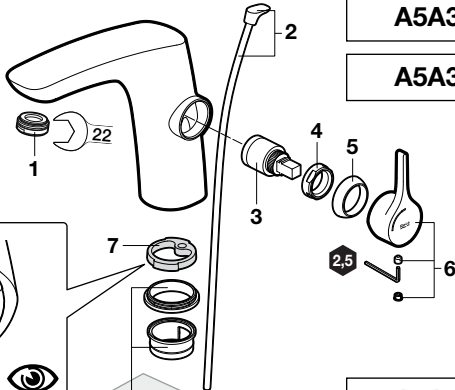

Roca

INSIGNIA

	<p>P bar</p>		
	<p>P bar</p>	<p>MIN 1</p>	
	<p>°C</p>		
	<p>l/min</p>		

A5A323A

A5A3B3A

A5A333A

A5A343A

A5A3C3A

A5A3A3A

G 3/8"

G 3/8"

3

A5A603A

A5A6A3A

4**A5A443A****1****2****3**

A5A353A

A5A0703

1 - AG01964..R	16 - AG0122107R	31 - AG01372..R
2 - AG01528..R	17 - AG01966..R	32 - A5B9B61..0
3 - AG0152900R	18 - A525020309	33 - AG01544..R
4 - AG0153000R	19 - AG0153400R	34 - AB00309..R
5 - AG01531..R	20 - AG01535..R	35 - AG0048303R
6 - AG01532..R	21 - AG01536..R	36 - A5250236..
7 - AG0156100R	22 - AG0048703R	37 - A5250242..
8 - AG0136603R	23 - AG01537..R	38 - AG0001907R
9 - AG00753..R	24 - AG01538..R	39 - AG0165000R
10 - AG00962..R	25 - AG0155000R	40 - AG0021407R
11 - AG0118308R	26 - AG01541..R	41 - AG0154500R
12 - AG01533..R	27 - AG01542..R	42 - A525006903
13 - AG0156200R	28 - AG00853..R	43 - AG01546..R
14 - AG0033300R	29 - AG0142100R	44 - A525029307
15 - A5054009..	30 - A525022907	

Sustituir (..) de la referencia del recambio por el código del acabado elegido:

In the spare part number replace (..) with the code for the chosen finish:

00 Cromado / Chromed

CN Shiny Black

Roca Sanitario, S.A.
Avda. Diagonal, 513
08029 Barcelona
SPAIN
www.roca.com