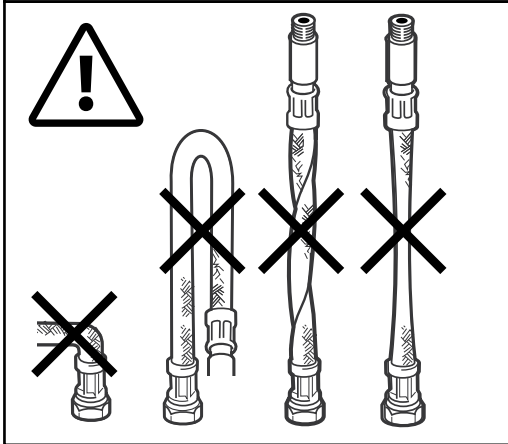

Roca

INSIGNIA

	<p>P bar</p>		
	<p>P bar</p>	<p>MIN 1</p>	
	<p>°C</p>		
	<p>l/min</p>		

A5A323A

A5A3B3A

A5A333A

A5A343A

A5A3C3A

A5A3A3A

G 3/8"

G 3/8"

3

A5A603A

A5A6A3A

4**A5A443A****1****2****3**

A5A353A

Sustituir (..) de la referencia del recambio por el código del acabado elegido:

In the spare part number replace (..) with the code for the chosen finish:

00 Cromado / Chromed

CN Shiny Black

Roca Sanitario, S.A.
Avda. Diagonal, 513
08029 Barcelona
SPAIN
www.roca.com