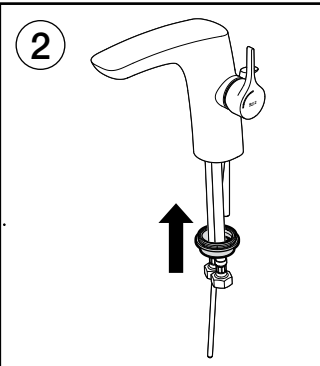

Roca

INSIGNIA

	<p>P bar</p>		
	<p>P bar</p>	<p>MIN 1</p>	
	<p>°C</p>		
	<p>l/min</p>		

A5A323A

A5A3B3A

A5A333A

A5A343A

A5A3C3A

A5A3A3A

G 3/8"

G 3/8"

3

A5A603A

A5A6A3A

4**A5A443A****1****2****3**

A5A353A

Sustituir (..) de la referencia del recambio por el código del acabado elegido:

In the spare part number replace (..) with the code for the chosen finish:

00 Cromado / Chromed

CN Shiny Black

Roca Sanitario, S.A.
Avda. Diagonal, 513
08029 Barcelona
SPAIN
www.roca.com