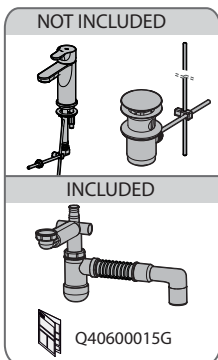

3-2

856825...	A
	455 mm

4

5

DIN A3

Roca Sanitario, S.A.  
Avda. Diagonal, 513  
08029 Barcelona  
SPAIN  
www.roca.com

933 661 266 LÍNEA DE ATENCIÓN  
AL CONSUMIDOR  
ESPAÑA  
SERVICIO TÉCNICO  
ESPAÑA

productsupport.rs@roca.net  
soporteproducto.rs@roca.net