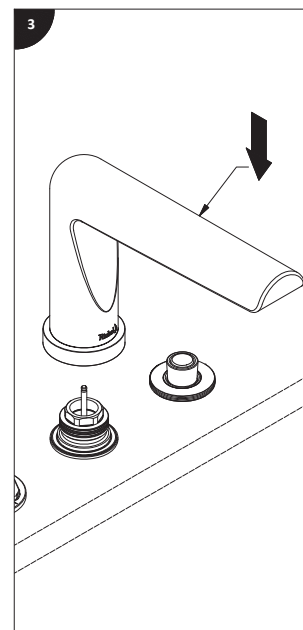

Assemble in the order shown
Assembler dans l'ordre indiqué
In angezeigter Reihenfolge montieren
Montar en el orden indicado
Montare nella sequenza indicata