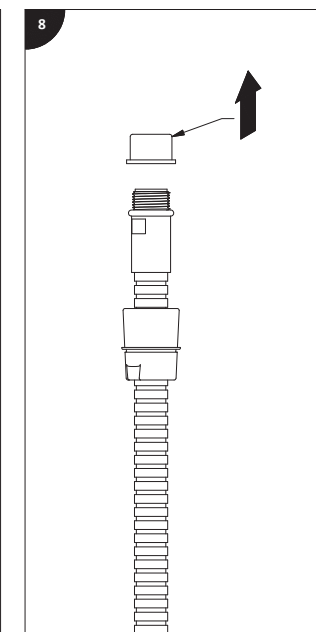

Assemble in the order shown
Assembler dans l'ordre indiqué
In angezeigter Reihenfolge montieren
Montar en el orden indicado
Montare nella sequenza indicata