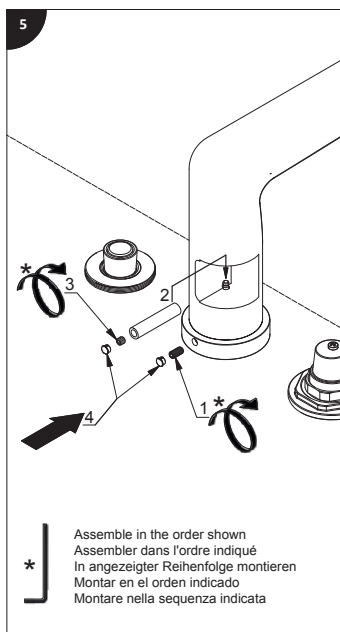

Assemble in the order shown
Assembler dans l'ordre indiqué
In angezeigter Reihenfolge montieren
Montar en el orden indicado
Montare nella sequenza indicata