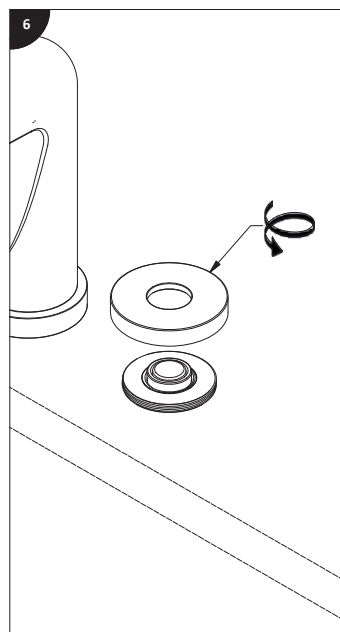

Assemble in the order shown
Assembler dans l'ordre indiqué
In angezeigter Reihenfolge montieren
Montar en el orden indicado
Montare nella sequenza indicata