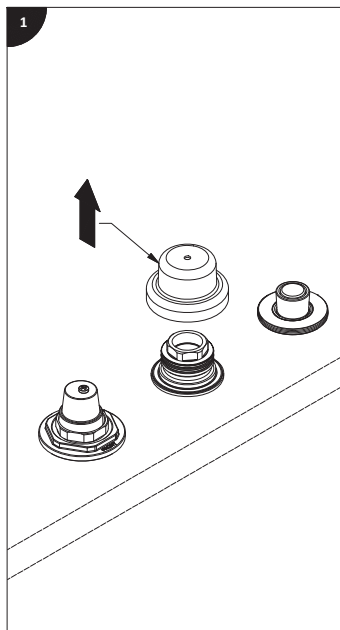

Assemble in the order shown
Assembler dans l'ordre indiqué
In angezeigter Reihenfolge montieren
Montar en el orden indicado
Montare nella sequenza indicata