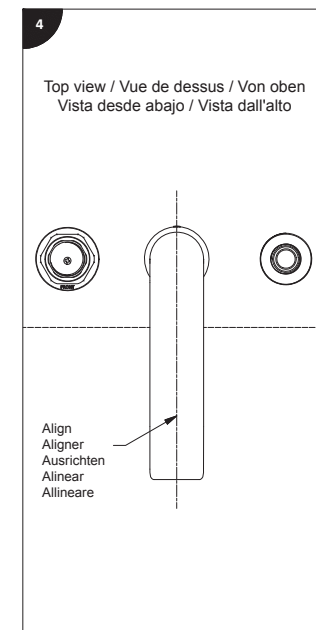

Assemble in the order shown
Assembler dans l'ordre indiqué
In angezeigter Reihenfolge montieren
Montar en el orden indicado
Montare nella sequenza indicata