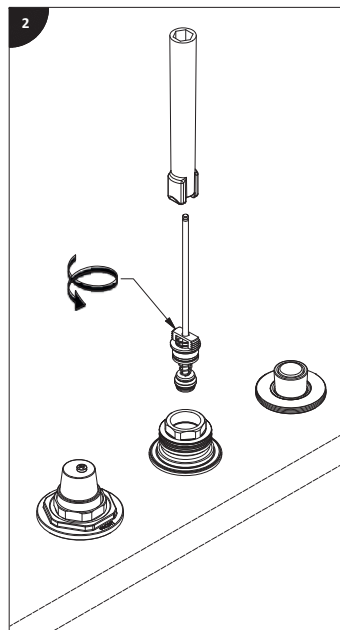

Assemble in the order shown
Assembler dans l'ordre indiqué
In angezeigter Reihenfolge montieren
Montar en el orden indicado
Montare nella sequenza indicata