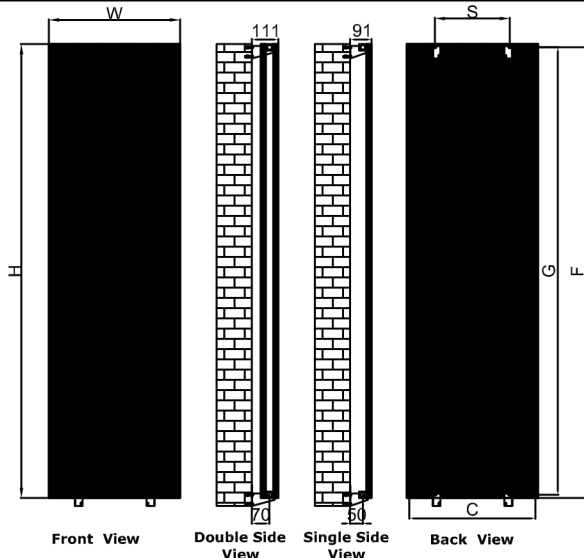

LUCA - 1800 - 600

VERTICAL

Top View Vertical

HORIZONTAL

Top View Horizontal

Back View

- Vertical & Horizontal Mounting
- Optional ALUMINIUM RADIATOR:
- PAINTED
- Max Operational Pressure: 10 Bar
- Inlet/Outlet: 1/2" Female Pipe Thread
- All Dimensions are in mm

HANGER LEFT 2 PCS RIGHT 2 PCS
SCREW 8 PCS
WALL PLUG 8 PCS

AIR VENT 1 PCS
BLANKING PLUG 1 PCS

Product Name	Height	Width	Thickness	Plumbing Axes Center to Center	Hanger Axes Horizontal	Hanger to Bottom of the Product	Hanger Axes Vertical	Water Volume	Empty Weight	Thermal Output
	H	W	D	C	S	F	G	-	-	Watt - BTU/hr (Δ50°)
	mm	mm	mm	mm	mm	mm	mm	L	kg	
LUCA SINGLE 1800 x 280	1800	280	64.7	270	141	1788	1775	1.10	8.50	957 - 3265
LUCA SINGLE 1800 x 375	1800	375	64.7	365	236	1788	1775	1.50	11.50	1277 - 4355
LUCA SINGLE 1800 x 470	1800	470	64.7	460	331	1788	1775	1.80	14.20	1596 - 5442
LUCA DOUBLE 1800 x 375	1800	280	100.4	270	141	1788	1775	2.20	16.50	1566 - 5340
LUCA DOUBLE 1800 x 280	1800	375	100.4	365	236	1788	1775	2.90	21.70	2298 - 7836
LUCA DOUBLE 1800 x 470	1800	470	100.4	460	331	1788	1775	3.60	27.00	2872 - 9794
LUCA SINGLE 600 x 470	600	470	64.7	460	253	483	348	0.70	5.60	532 - 1813
LUCA SINGLE 600 x 660	600	660	64.7	650	443	483	348	1.00	8.00	744 - 2536
LUCA SINGLE 600 x 850	600	850	64.7	840	633	483	348	1.30	10.20	957 - 3264
LUCA SINGLE 600 x 1040	600	1040	64.7	1030	823	483	348	1.50	12.50	1169 - 3986
LUCA SINGLE 600 x 1230	600	1230	64.7	1220	1013	483	348	1.80	14.60	1382 - 4711
LUCA DOUBLE 600 x 470	600	470	100.4	460	253	483	348	1.30	10.00	957 - 3263
LUCA DOUBLE 600 x 660	600	660	100.4	650	443	483	348	1.80	14.00	1340 - 4571
LUCA DOUBLE 600 x 850	600	850	100.4	840	633	483	348	2.30	18.20	1723 - 5874
LUCA DOUBLE 600 x 1040	600	1040	100.4	1030	823	483	348	2.80	22.20	2105 - 7178
LUCA DOUBLE 600 x 1230	600	1230	100.4	1220	1013	483	348	3.60	26.20	2487 - 8482