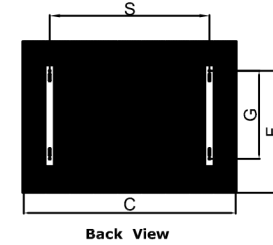

LUCA - 1800 - 600

VERTICAL

Top View Vertical

HORIZONTAL

Top View Horizontal

Back View

- Vertical & Horizontal Mounting
- Optional ALUMINIUM RADIATOR:
- PAINTED
- Max Operational Pressure: 10 Bar
- Inlet/Outlet: 1/2" Female Pipe Thread
- All Dimensions are in mm

HANGER LEFT 2 PCS RIGHT 2 PCS
SCREW 8 PCS
WALL PLUG 8 PCS

AIR VENT 1 PCS
BLANKING PLUG 1 PCS

Product Name	Height	Width	Thickness	Plumbing Axes Center to Center	Hanger Axes Horizontal	Hanger to Bottom of the Product	Hanger Axes Vertical	Water Volume	Empty Weight	Thermal Output
	H	W	D	C	S	F	G	-	-	Watt - BTU/hr (Δ50°)
	mm	mm	mm	mm	mm	mm	mm	L	kg	
LUCA SINGLE 1800 x 280	1800	280	64.7	270	141	1788	1775	1.10	8.50	957 - 3265
LUCA SINGLE 1800 x 375	1800	375	64.7	365	236	1788	1775	1.50	11.50	1277 - 4355
LUCA SINGLE 1800 x 470	1800	470	64.7	460	331	1788	1775	1.80	14.20	1596 - 5442
LUCA DOUBLE 1800 x 375	1800	280	100.4	270	141	1788	1775	2.20	16.50	1566 - 5340
LUCA DOUBLE 1800 x 280	1800	375	100.4	365	236	1788	1775	2.90	21.70	2298 - 7836
LUCA DOUBLE 1800 x 470	1800	470	100.4	460	331	1788	1775	3.60	27.00	2872 - 9794
LUCA SINGLE 600 x 470	600	470	64.7	460	253	483	348	0.70	5.60	532 - 1813
LUCA SINGLE 600 x 660	600	660	64.7	650	443	483	348	1.00	8.00	744 - 2536
LUCA SINGLE 600 x 850	600	850	64.7	840	633	483	348	1.30	10.20	957 - 3264
LUCA SINGLE 600 x 1040	600	1040	64.7	1030	823	483	348	1.50	12.50	1169 - 3986
LUCA SINGLE 600 x 1230	600	1230	64.7	1220	1013	483	348	1.80	14.60	1382 - 4711
LUCA DOUBLE 600 x 470	600	470	100.4	460	253	483	348	1.30	10.00	957 - 3263
LUCA DOUBLE 600 x 660	600	660	100.4	650	443	483	348	1.80	14.00	1340 - 4571
LUCA DOUBLE 600 x 850	600	850	100.4	840	633	483	348	2.30	18.20	1723 - 5874
LUCA DOUBLE 600 x 1040	600	1040	100.4	1030	823	483	348	2.80	22.20	2105 - 7178
LUCA DOUBLE 600 x 1230	600	1230	100.4	1220	1013	483	348	3.60	26.20	2487 - 8482