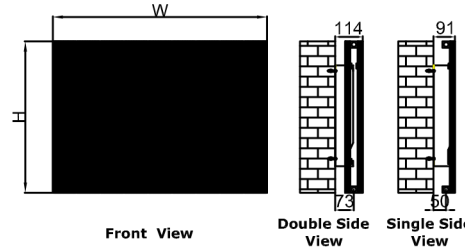

LUCA - 1800 - 600

VERTICAL

Top View Vertical

HORIZONTAL

Top View Horizontal

Back View

- Vertical & Horizontal Mounting
- Optional ALUMINIUM RADIATOR:
- PAINTED
- Max Operational Pressure: 10 Bar
- Inlet/Outlet: 1/2" Female Pipe Thread
- All Dimensions are in mm

HANGER LEFT 2 PCS RIGHT 2 PCS
SCREW 8 PCS
WALL PLUG 8 PCS

AIR VENT 1 PCS
BLANKING PLUG 1 PCS

Product Name	Height	Width	Thickness	Plumbing Axes Center to Center	Hanger Axes Horizontal	Hanger to Bottom of the Product	Hanger Axes Vertical	Water Volume	Empty Weight	Thermal Output
	H	W	D	C	S	F	G	-	-	Watt - BTU/hr (Δ50°)
	mm	mm	mm	mm	mm	mm	mm	L	kg	
LUCA SINGLE 1800 x 280	1800	280	64.7	270	141	1788	1775	1.10	8.50	957 - 3265
LUCA SINGLE 1800 x 375	1800	375	64.7	365	236	1788	1775	1.50	11.50	1277 - 4355
LUCA SINGLE 1800 x 470	1800	470	64.7	460	331	1788	1775	1.80	14.20	1596 - 5442
LUCA DOUBLE 1800 x 375	1800	280	100.4	270	141	1788	1775	2.20	16.50	1566 - 5340
LUCA DOUBLE 1800 x 280	1800	375	100.4	365	236	1788	1775	2.90	21.70	2298 - 7836
LUCA DOUBLE 1800 x 470	1800	470	100.4	460	331	1788	1775	3.60	27.00	2872 - 9794
LUCA SINGLE 600 x 470	600	470	64.7	460	253	483	348	0.70	5.60	532 - 1813
LUCA SINGLE 600 x 660	600	660	64.7	650	443	483	348	1.00	8.00	744 - 2536
LUCA SINGLE 600 x 850	600	850	64.7	840	633	483	348	1.30	10.20	957 - 3264
LUCA SINGLE 600 x 1040	600	1040	64.7	1030	823	483	348	1.50	12.50	1169 - 3986
LUCA SINGLE 600 x 1230	600	1230	64.7	1220	1013	483	348	1.80	14.60	1382 - 4711
LUCA DOUBLE 600 x 470	600	470	100.4	460	253	483	348	1.30	10.00	957 - 3263
LUCA DOUBLE 600 x 660	600	660	100.4	650	443	483	348	1.80	14.00	1340 - 4571
LUCA DOUBLE 600 x 850	600	850	100.4	840	633	483	348	2.30	18.20	1723 - 5874
LUCA DOUBLE 600 x 1040	600	1040	100.4	1030	823	483	348	2.80	22.20	2105 - 7178
LUCA DOUBLE 600 x 1230	600	1230	100.4	1220	1013	483	348	3.60	26.20	2487 - 8482