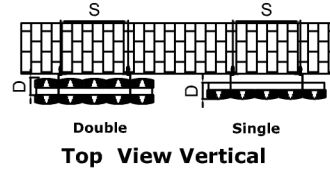

GRECO - 1800 - 600

VERTICAL

Top View Vertical

HORIZONTAL

Top View Horizontal

- Vertical & Horizontal Mounting
- Optional ALUMINIUM RADIATOR:
- PAINTED
- Max Operational Pressure: 10 Bar
- Inlet/Outlet: 1/2" Female Pipe Thread
- All Dimensions are in mm

HANGER LEFT 2 PCS RIGHT 2 PCS
SCREW 8 PCS
WALL PLUG 8 PCS

AIR VENT 1 PCS
BLANKING PLUG 1 PCS

Product Name	Height	Width	Thickness	Plumbing Axes Center to Center	Hanger Axes Horizontal	Hanger to Bottom of the Product	Hanger Axes Vertical	Water Volume	Empty Weight	Thermal Output
	H	W	D	C	S	F	G	-	-	Watt - BTU/hr
	mm	mm	mm	mm	mm	mm	mm	L	kg	(Δ50°)
GRECO SINGLE 1800 x 280	1800	280	64.7	270	141	1788	1775	1.10	9.00	987 - 3365
GRECO SINGLE 1800 x 375	1800	375	64.7	365	236	1788	1775	1.50	12.00	1316 - 4481
GRECO SINGLE 1800 x 470	1800	470	64.7	460	331	1788	1775	1.80	15.00	1645 - 5610
GRECO DOUBLE 1800 x 375	1800	280	100.4	270	141	1788	1775	2.20	17.20	1776 - 6057
GRECO DOUBLE 1800 x 280	1800	375	100.4	365	236	1788	1775	2.90	23.00	2370 - 8080
GRECO DOUBLE 1800 x 470	1800	470	100.4	460	331	1788	1775	3.60	28.60	2661 - 10098
GRECO SINGLE 600 x 470	600	470	64.7	460	253	483	348	0.70	6.00	548 - 1869
GRECO SINGLE 600 x 660	600	660	64.7	650	443	483	348	1.00	8.20	768 - 2618
GRECO SINGLE 600 x 850	600	850	64.7	840	633	483	348	1.30	10.60	987 - 3365
GRECO SINGLE 600 x 1040	600	1040	64.7	1030	823	483	348	1.50	13.00	1206 - 4111
GRECO SINGLE 600 x 1230	600	1230	64.7	1220	1013	483	348	1.80	15.30	1425 - 4858
GRECO DOUBLE 600 x 470	600	470	100.4	460	253	483	348	1.30	10.60	987 - 3364
GRECO DOUBLE 600 x 660	600	660	100.4	650	443	483	348	1.80	14.80	1382 - 4712
GRECO DOUBLE 600 x 850	600	850	100.4	840	633	483	348	2.30	19.00	1776 - 6057
GRECO DOUBLE 600 x 1040	600	1040	100.4	1030	823	483	348	2.80	23.20	2170 - 7400
GRECO DOUBLE 600 x 1230	600	1230	100.4	1220	1013	483	348	3.60	27.50	2564 - 8744