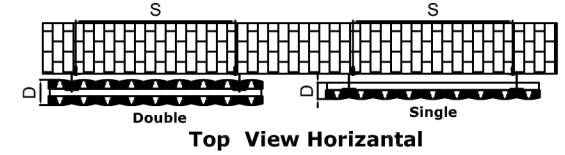

GRECO - 1800 - 600

VERTICAL

Top View Vertical

HORIZONTAL

Top View Horizontal

- Vertical & Horizontal Mounting
- Optional ALUMINIUM RADIATOR:
- PAINTED
- Max Operational Pressure: 10 Bar
- Inlet/Outlet: 1/2" Female Pipe Thread
- All Dimensions are in mm

HANGER LEFT 2 PCS RIGHT 2 PCS
SCREW 8 PCS
WALL PLUG 8 PCS

AIR VENT 1 PCS
BLANKING PLUG 1 PCS

Product Name	Height	Width	Thickness	Plumbing Axes Center to Center	Hanger Axes Horizontal	Hanger to Bottom of the Product	Hanger Axes Vertical	Water Volume	Empty Weight	Thermal Output
	H	W	D	C	S	F	G	-	-	Watt - BTU/hr
	mm	mm	mm	mm	mm	mm	mm	L	kg	(Δ50°)
GRECO SINGLE 1800 x 280	1800	280	64.7	270	141	1788	1775	1.10	9.00	987 - 3365
GRECO SINGLE 1800 x 375	1800	375	64.7	365	236	1788	1775	1.50	12.00	1316 - 4481
GRECO SINGLE 1800 x 470	1800	470	64.7	460	331	1788	1775	1.80	15.00	1645 - 5610
GRECO DOUBLE 1800 x 375	1800	280	100.4	270	141	1788	1775	2.20	17.20	1776 - 6057
GRECO DOUBLE 1800 x 280	1800	375	100.4	365	236	1788	1775	2.90	23.00	2370 - 8080
GRECO DOUBLE 1800 x 470	1800	470	100.4	460	331	1788	1775	3.60	28.60	2661 - 10098
GRECO SINGLE 600 x 470	600	470	64.7	460	253	483	348	0.70	6.00	548 - 1869
GRECO SINGLE 600 x 660	600	660	64.7	650	443	483	348	1.00	8.20	768 - 2618
GRECO SINGLE 600 x 850	600	850	64.7	840	633	483	348	1.30	10.60	987 - 3365
GRECO SINGLE 600 x 1040	600	1040	64.7	1030	823	483	348	1.50	13.00	1206 - 4111
GRECO SINGLE 600 x 1230	600	1230	64.7	1220	1013	483	348	1.80	15.30	1425 - 4858
GRECO DOUBLE 600 x 470	600	470	100.4	460	253	483	348	1.30	10.60	987 - 3364
GRECO DOUBLE 600 x 660	600	660	100.4	650	443	483	348	1.80	14.80	1382 - 4712
GRECO DOUBLE 600 x 850	600	850	100.4	840	633	483	348	2.30	19.00	1776 - 6057
GRECO DOUBLE 600 x 1040	600	1040	100.4	1030	823	483	348	2.80	23.20	2170 - 7400
GRECO DOUBLE 600 x 1230	600	1230	100.4	1220	1013	483	348	3.60	27.50	2564 - 8744