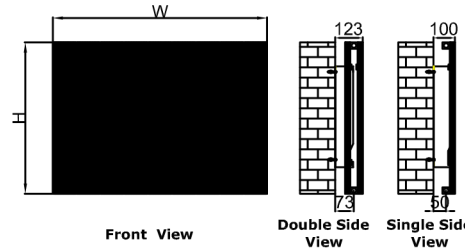

GRECO - 1800 - 600

VERTICAL

Top View Vertical

HORIZONTAL

Top View Horizontal

- Vertical & Horizontal Mounting
- Optional ALUMINIUM RADIATOR:
- PAINTED
- Max Operational Pressure: 10 Bar
- Inlet/Outlet: 1/2" Female Pipe Thread
- All Dimensions are in mm

HANGER LEFT 2 PCS RIGHT 2 PCS
SCREW 8 PCS
WALL PLUG 8 PCS

AIR VENT 1 PCS
BLANKING PLUG 1 PCS

Product Name	Height	Width	Thickness	Plumbing Axes Center to Center	Hanger Axes Horizontal	Hanger to Bottom of the Product	Hanger Axes Vertical	Water Volume	Empty Weight	Thermal Output
	H	W	D	C	S	F	G	-	-	Watt - BTU/hr
	mm	mm	mm	mm	mm	mm	mm	L	kg	(Δ50°)
GRECO SINGLE 1800 x 280	1800	280	64.7	270	141	1788	1775	1.10	9.00	987 - 3365
GRECO SINGLE 1800 x 375	1800	375	64.7	365	236	1788	1775	1.50	12.00	1316 - 4481
GRECO SINGLE 1800 x 470	1800	470	64.7	460	331	1788	1775	1.80	15.00	1645 - 5610
GRECO DOUBLE 1800 x 375	1800	280	100.4	270	141	1788	1775	2.20	17.20	1776 - 6057
GRECO DOUBLE 1800 x 280	1800	375	100.4	365	236	1788	1775	2.90	23.00	2370 - 8080
GRECO DOUBLE 1800 x 470	1800	470	100.4	460	331	1788	1775	3.60	28.60	2661 - 10098
GRECO SINGLE 600 x 470	600	470	64.7	460	253	483	348	0.70	6.00	548 - 1869
GRECO SINGLE 600 x 660	600	660	64.7	650	443	483	348	1.00	8.20	768 - 2618
GRECO SINGLE 600 x 850	600	850	64.7	840	633	483	348	1.30	10.60	987 - 3365
GRECO SINGLE 600 x 1040	600	1040	64.7	1030	823	483	348	1.50	13.00	1206 - 4111
GRECO SINGLE 600 x 1230	600	1230	64.7	1220	1013	483	348	1.80	15.30	1425 - 4858
GRECO DOUBLE 600 x 470	600	470	100.4	460	253	483	348	1.30	10.60	987 - 3364
GRECO DOUBLE 600 x 660	600	660	100.4	650	443	483	348	1.80	14.80	1382 - 4712
GRECO DOUBLE 600 x 850	600	850	100.4	840	633	483	348	2.30	19.00	1776 - 6057
GRECO DOUBLE 600 x 1040	600	1040	100.4	1030	823	483	348	2.80	23.20	2170 - 7400
GRECO DOUBLE 600 x 1230	600	1230	100.4	1220	1013	483	348	3.60	27.50	2564 - 8744