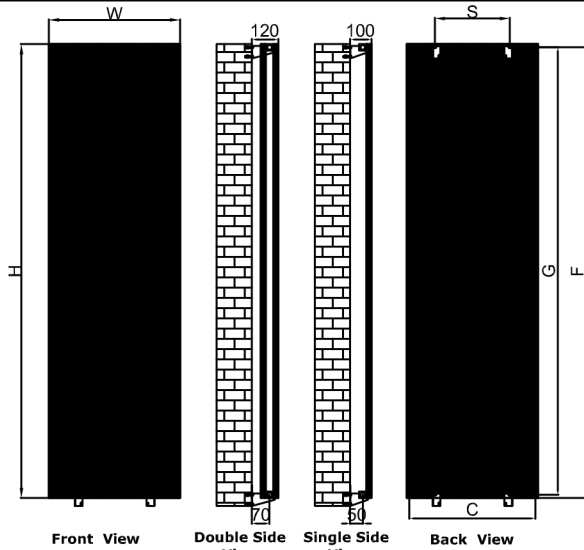

GRECO - 1800 - 600

VERTICAL

Top View Vertical

HORIZONTAL

Top View Horizontal

- Vertical & Horizontal Mounting
- Optional ALUMINIUM RADIATOR:
- PAINTED
- Max Operational Pressure: 10 Bar
- Inlet/Outlet: 1/2" Female Pipe Thread
- All Dimensions are in mm

HANGER LEFT 2 PCS RIGHT 2 PCS
SCREW 8 PCS
WALL PLUG 8 PCS

AIR VENT 1 PCS
BLANKING PLUG 1 PCS

Product Name	Height	Width	Thickness	Plumbing Axes Center to Center	Hanger Axes Horizontal	Hanger to Bottom of the Product	Hanger Axes Vertical	Water Volume	Empty Weight	Thermal Output
	H	W	D	C	S	F	G	-	-	Watt - BTU/hr
	mm	mm	mm	mm	mm	mm	mm	L	kg	(Δ50°)
GRECO SINGLE 1800 x 280	1800	280	64.7	270	141	1788	1775	1.10	9.00	987 - 3365
GRECO SINGLE 1800 x 375	1800	375	64.7	365	236	1788	1775	1.50	12.00	1316 - 4481
GRECO SINGLE 1800 x 470	1800	470	64.7	460	331	1788	1775	1.80	15.00	1645 - 5610
GRECO DOUBLE 1800 x 375	1800	280	100.4	270	141	1788	1775	2.20	17.20	1776 - 6057
GRECO DOUBLE 1800 x 280	1800	375	100.4	365	236	1788	1775	2.90	23.00	2370 - 8080
GRECO DOUBLE 1800 x 470	1800	470	100.4	460	331	1788	1775	3.60	28.60	2661 - 10098
GRECO SINGLE 600 x 470	600	470	64.7	460	253	483	348	0.70	6.00	548 - 1869
GRECO SINGLE 600 x 660	600	660	64.7	650	443	483	348	1.00	8.20	768 - 2618
GRECO SINGLE 600 x 850	600	850	64.7	840	633	483	348	1.30	10.60	987 - 3365
GRECO SINGLE 600 x 1040	600	1040	64.7	1030	823	483	348	1.50	13.00	1206 - 4111
GRECO SINGLE 600 x 1230	600	1230	64.7	1220	1013	483	348	1.80	15.30	1425 - 4858
GRECO DOUBLE 600 x 470	600	470	100.4	460	253	483	348	1.30	10.60	987 - 3364
GRECO DOUBLE 600 x 660	600	660	100.4	650	443	483	348	1.80	14.80	1382 - 4712
GRECO DOUBLE 600 x 850	600	850	100.4	840	633	483	348	2.30	19.00	1776 - 6057
GRECO DOUBLE 600 x 1040	600	1040	100.4	1030	823	483	348	2.80	23.20	2170 - 7400
GRECO DOUBLE 600 x 1230	600	1230	100.4	1220	1013	483	348	3.60	27.50	2564 - 8744