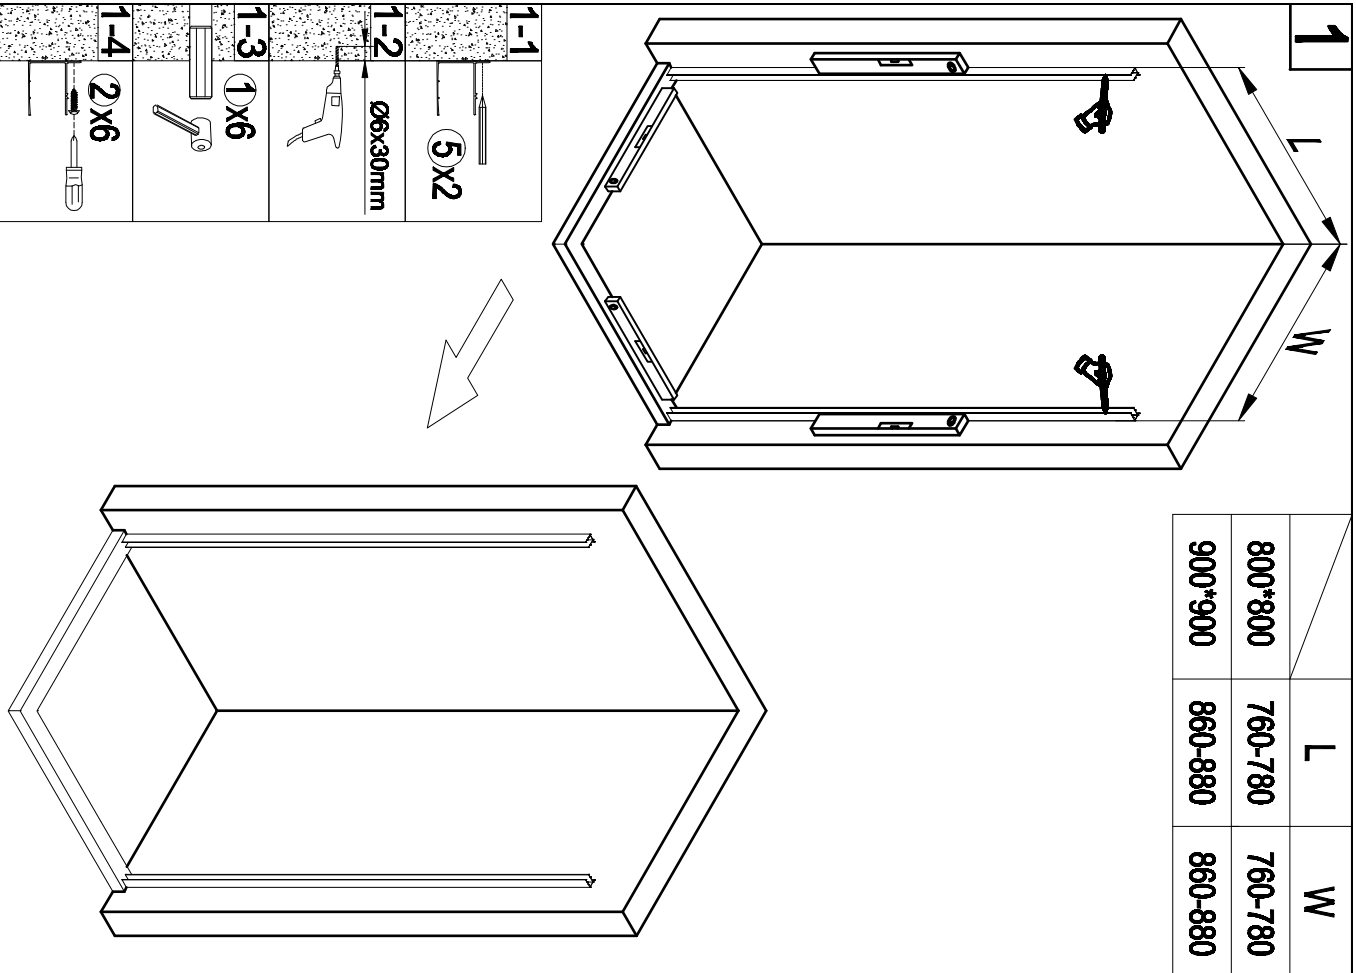

INSTALLATION MANUAL

1		6Pcs	1872mm	2	ST4X30 	14Pcs	3	ST4X12 	10Pcs	4		16Pcs	5		2Pcs	6		2Pcs	7		2Pcs	1810mm			
8		2Pcs	15		2Pcs	10		2Pcs	11		4Pcs	12		2Pairs	13		8Pcs	14		4Pcs	Optional parts	21		2Pcs	Optional parts
15		4Pcs	16		4Pcs	17		1Pairs	18		2Pcs	19		4Pcs	20		6Pcs	21		2Pcs	Optional parts	Optional parts	Optional parts		
800*800		900*900		TOOLS:																					
CRF-6W22		CRF-6W23		         																					

Ø6mm

Ø3.2mm

	L	W
800*800	760-780	760-780
900*900	860-880	860-880

3

4

5

6

7-a