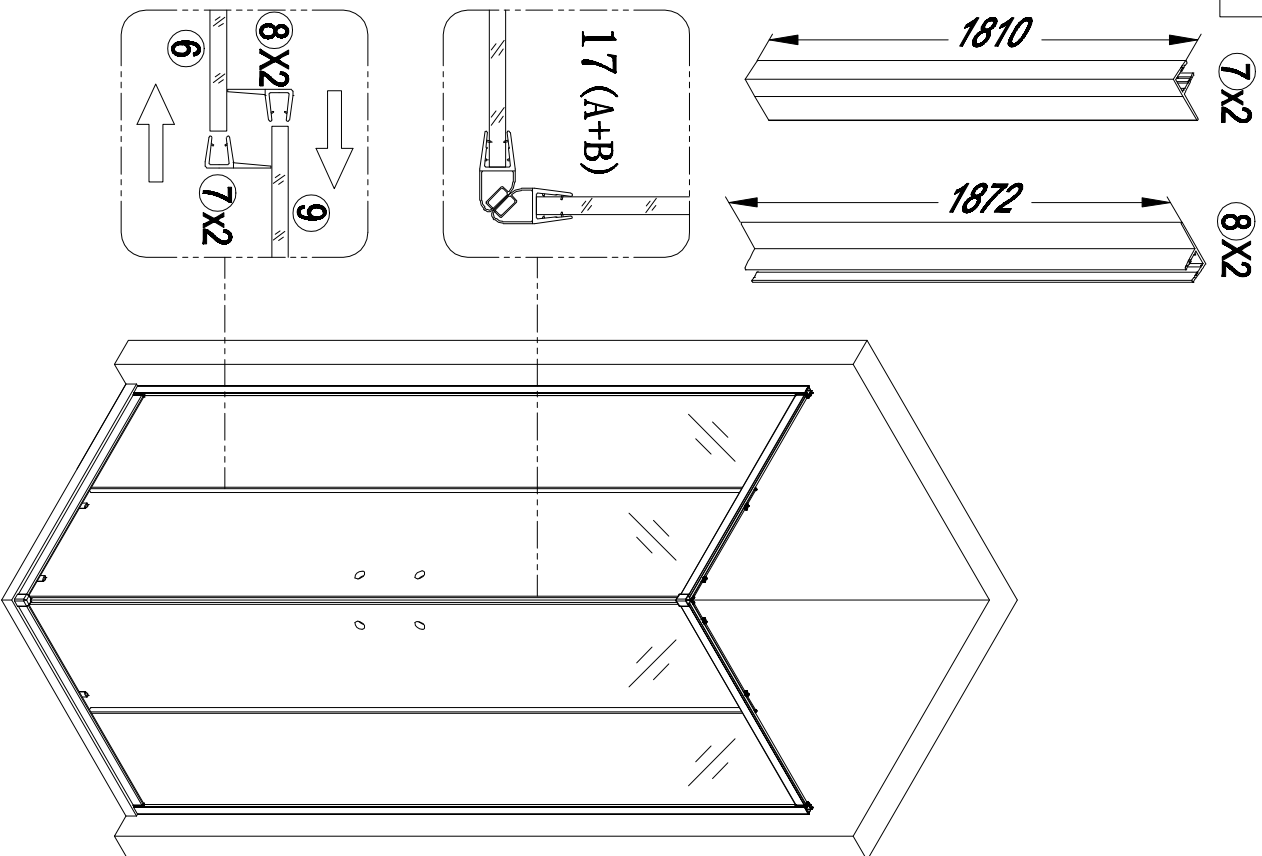

INSTALLATION MANUAL

1		6Pcs	1872mm	2	ST4X30 	14Pcs	3	ST4X12 	10Pcs	4		16Pcs	5		2Pcs	6		2Pcs	7		2Pcs	1810mm			
8		2Pcs	15		2Pcs	10		2Pcs	11		4Pcs	12		2Pairs	13		8Pcs	14		4Pcs	Optional parts	21		2Pcs	Optional parts
15		4Pcs	16		4Pcs	17		1Pairs	18		2Pcs	19		4Pcs	20		6Pcs	21		2Pcs	Optional parts	Optional parts	Optional parts		
800*800		900*900		TOOLS:																					
CRF-6W22		CRF-6W23		         																					

Ø6mm

Ø3.2mm

	L	W
800*800	760-780	760-780
900*900	860-880	860-880

3

4

5

6

7-a