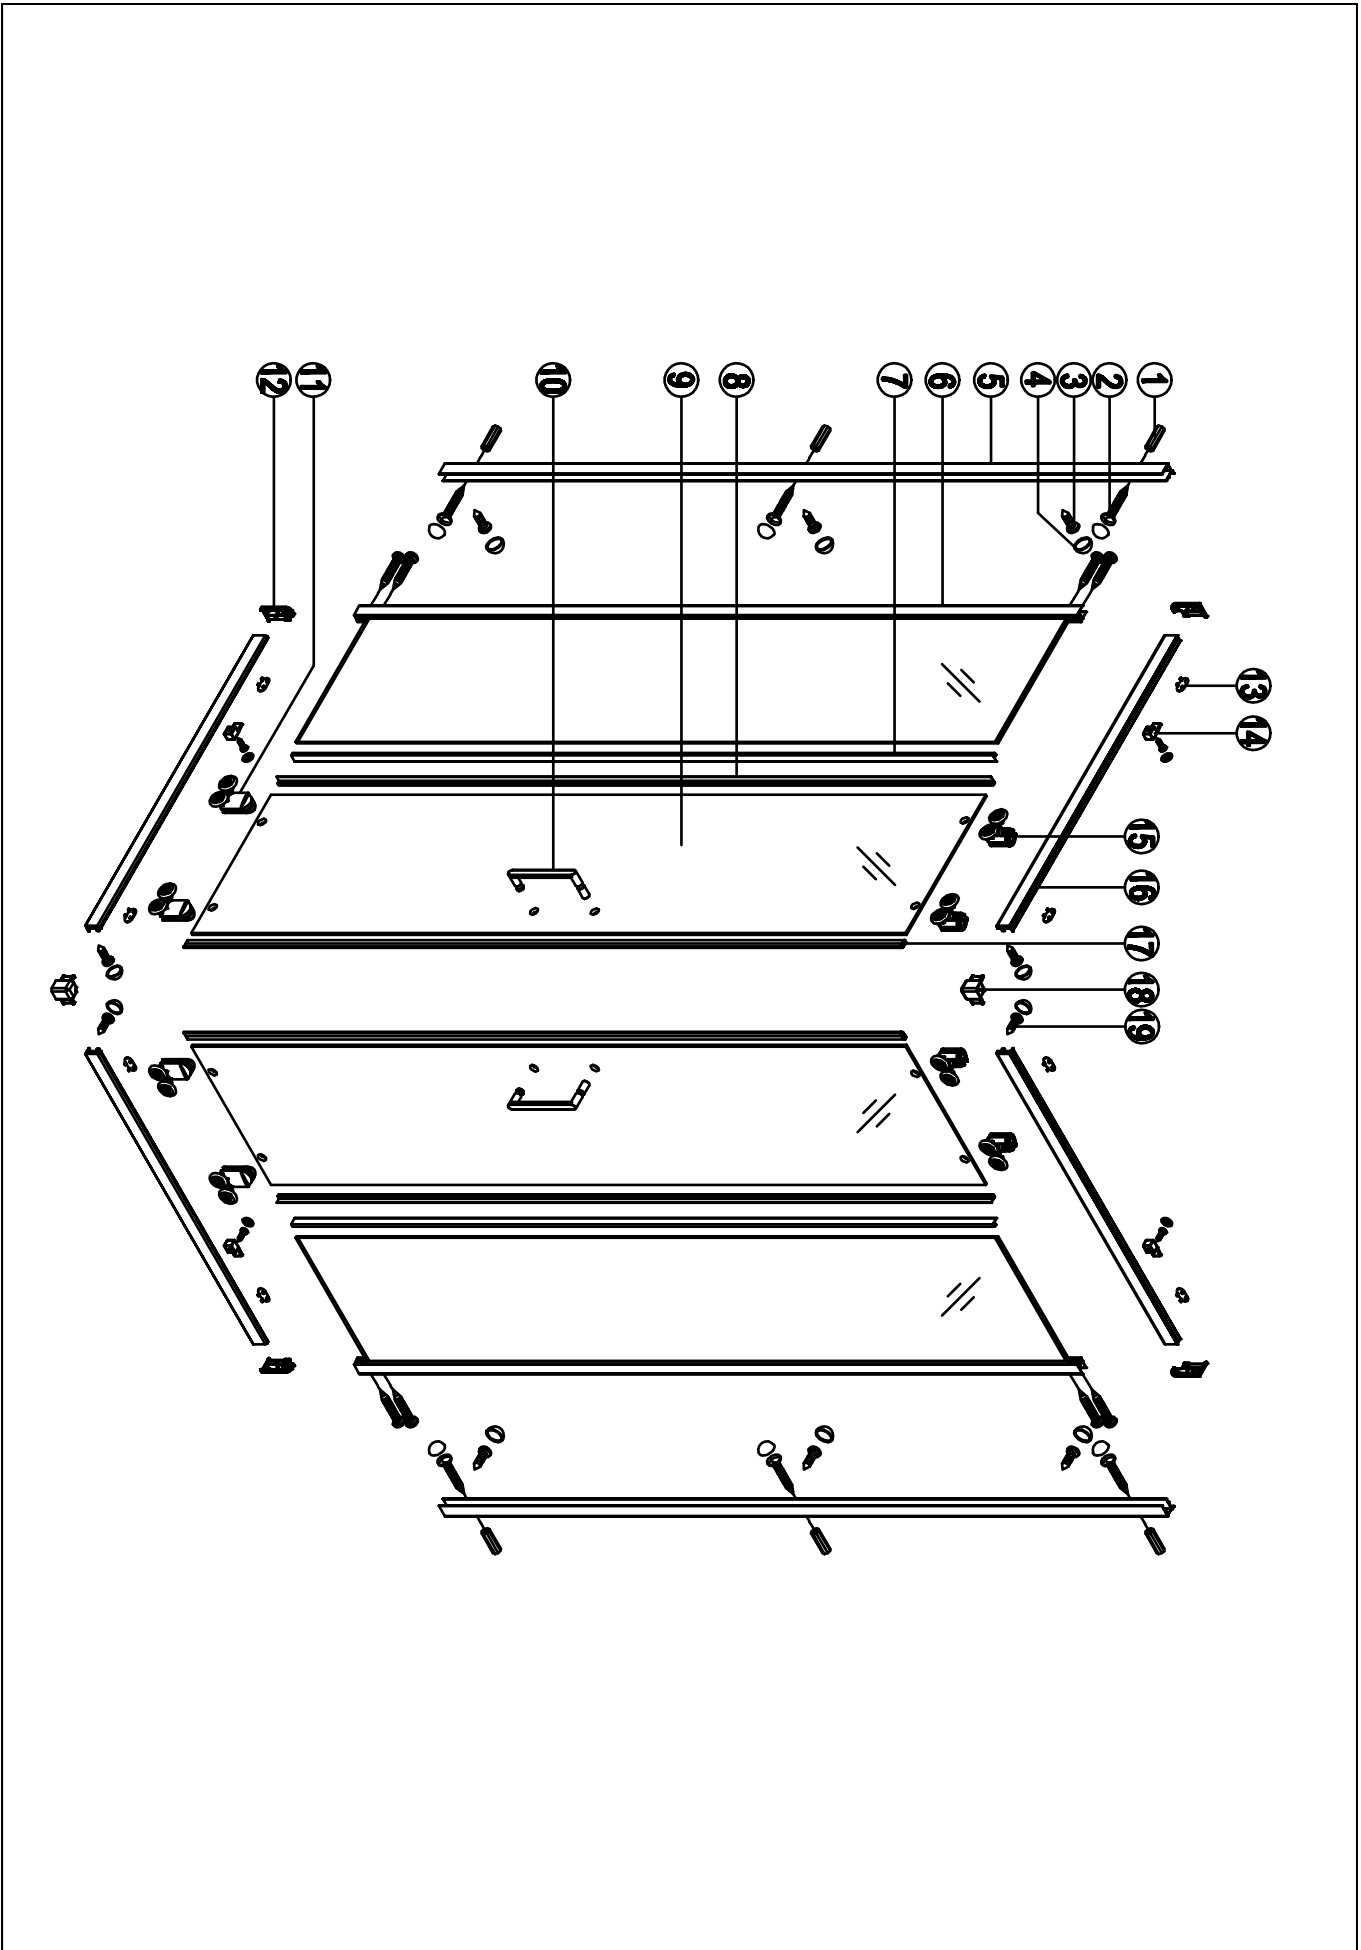

INSTALLATION MANUAL

1		6Pcs	1872mm	2	ST4X30 	14Pcs	3	ST4X12 	10Pcs	4		16Pcs	5		2Pcs	6		2Pcs	7		2Pcs	1810mm			
8		2Pcs	15		2Pcs	10		2Pcs	11		4Pcs	12		2Pairs	13		8Pcs	14		4Pcs	Optional parts	21		2Pcs	Optional parts
15		4Pcs	16		4Pcs	17		1Pairs	18		2Pcs	19		4Pcs	20		6Pcs	21		2Pcs	Optional parts	Optional parts	Optional parts		
800*800		900*900		TOOLS:																					
CRF-6W22		CRF-6W23		         																					

Ø6mm

Ø3.2mm

	L	W
800*800	760-780	760-780
900*900	860-880	860-880

3

4

5

6

7-a