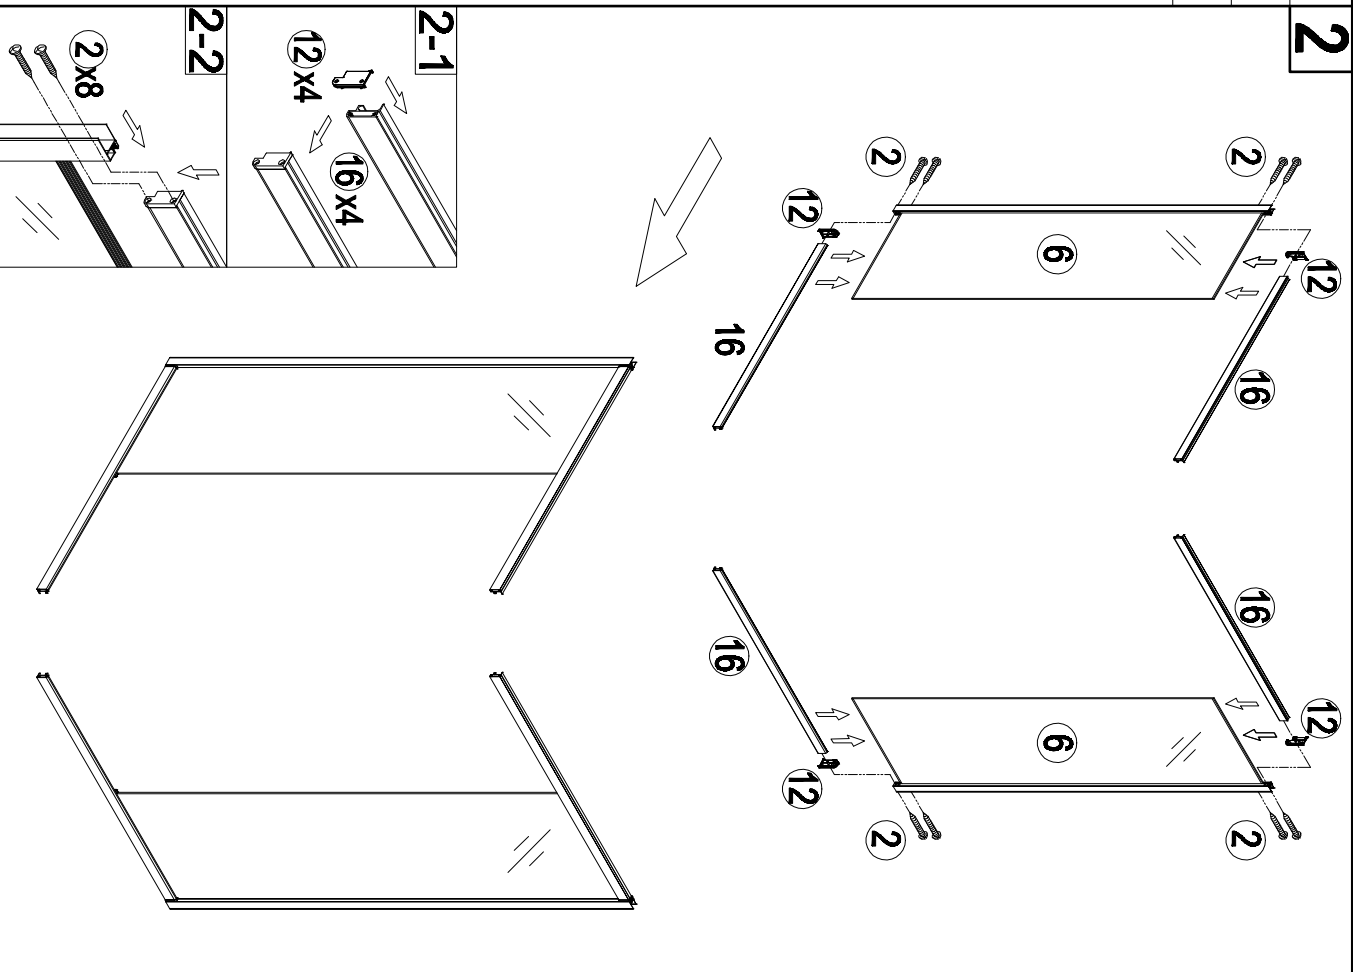

INSTALLATION MANUAL

1		6Pcs	1872mm	2	ST4X30 	14Pcs	3	ST4X12 	10Pcs	4		16Pcs	5		2Pcs	6		2Pcs	7		2Pcs	1810mm			
8		2Pcs	15		2Pcs	10		2Pcs	11		4Pcs	12		2Pairs	13		8Pcs	14		4Pcs	Optional parts	21		2Pcs	Optional parts
15		4Pcs	16		4Pcs	17		1Pairs	18		2Pcs	19		4Pcs	20		6Pcs	21		2Pcs	Optional parts	Optional parts	Optional parts		
800*800		900*900		TOOLS:																					
CRF-6W22		CRF-6W23		         																					

Ø6mm

Ø3.2mm

	L	W
800*800	760-780	760-780
900*900	860-880	860-880

3

4

5

6

7-a