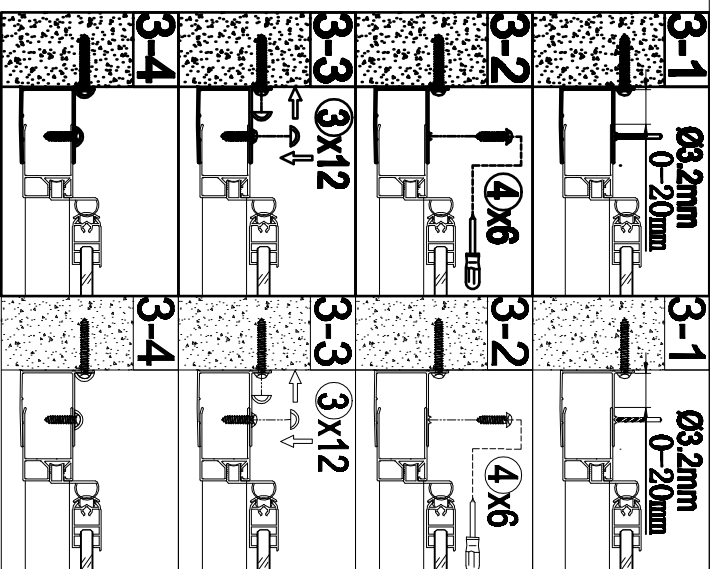

**INSTALLATION MANUAL (3)**  
**Bifold Door + Side Panel**

<p><b>1</b></p>  <p>D6x30</p> <p><b>6PCS</b></p>	<p><b>2</b></p>  <p>ST4X30</p> <p><b>6PCS</b></p>	<p><b>3</b></p>  <p>CRF-6Y04</p> <p><b>15PCS</b></p>	<p><b>4</b></p>  <p>ST4X12</p> <p><b>9PCS</b></p>	<p><b>5</b></p>  <p>CRF-6W01</p> <p><b>2PCS</b></p>
<p><b>6</b></p>  <p><b>1Pc</b></p>	<p><b>7</b></p>  <p><b>1Pc</b></p>	<p><b>8</b></p>  <p>CRF-6X01</p> <p><b>1Pc</b></p>	<p><b>9</b></p>  <p>CRF-6Y01</p> <p><b>9PCS</b></p>	<p><b>10</b></p>  <p>CRF-6C1</p> <p><b>2PCS</b></p>
<p><b>Optional parts</b></p>				
<p><b>11</b></p>  <p>CRF-6C2</p> <p><b>1Pc</b></p> 	<p><b>TOOLS:</b></p>        			

	L	W	L	W
700	660-680	650-690	700	660-680
760	720-740	710-750	760	720-740
800	760-780	750-790	800	760-780
900	860-880	850-890	900	860-880
1000	960-980	950-990	1000	960-980
1100		1050-1090	1100	1050-1090
1200		1150-1190	1200	1150-1190

2

2

**3-a**

**3-a**

**Without  
concealed profile**

**Without  
concealed profile**

3-b

3-b