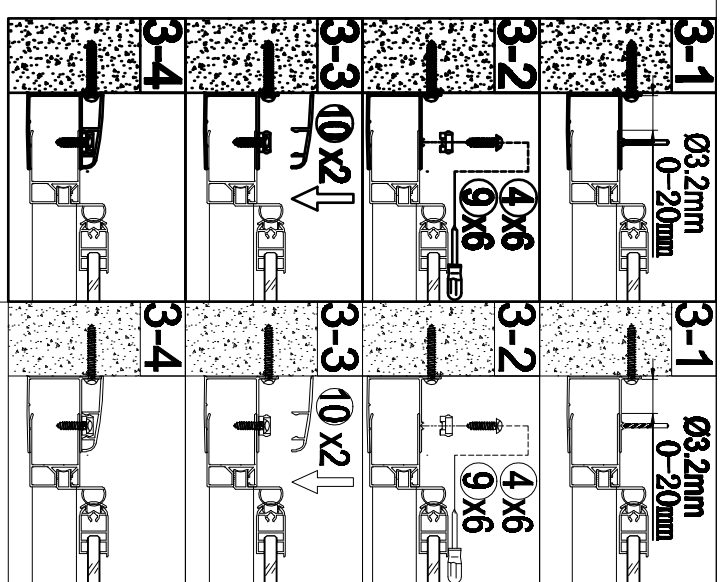

**INSTALLATION MANUAL (3)**  
**Bifold Door + Side Panel**

<p><b>1</b></p>  <p>D6x30</p> <p><b>6PCS</b></p>	<p><b>2</b></p>  <p>ST4X30</p> <p><b>6PCS</b></p>	<p><b>3</b></p>  <p>CRF-6Y04</p> <p><b>15PCS</b></p>	<p><b>4</b></p>  <p>ST4X12</p> <p><b>9PCS</b></p>	<p><b>5</b></p>  <p>CRF-6W01</p> <p><b>2PCS</b></p>
<p><b>6</b></p>  <p><b>1Pc</b></p>	<p><b>7</b></p>  <p><b>1Pc</b></p>	<p><b>8</b></p>  <p>CRF-6X01</p> <p><b>1Pc</b></p>	<p><b>9</b></p>  <p>CRF-6Y01</p> <p><b>9PCS</b></p>	<p><b>10</b></p>  <p>CRF-6C1</p> <p><b>2PCS</b></p>
<p><b>Optional parts</b></p>				
<p><b>11</b></p>  <p>CRF-6C2</p> <p><b>1Pc</b></p> 	<p><b>TOOLS:</b></p>        			

	L	W	L	W
700	660-680	650-690	700	660-680
760	720-740	710-750	760	720-740
800	760-780	750-790	800	760-780
900	860-880	850-890	900	860-880
1000	960-980	950-990	1000	960-980
1100		1050-1090	1100	1050-1090
1200		1150-1190	1200	1150-1190

2

2

**3-a**

**3-a**

**Without  
concealed profile**

**Without  
concealed profile**

3-b

3-b