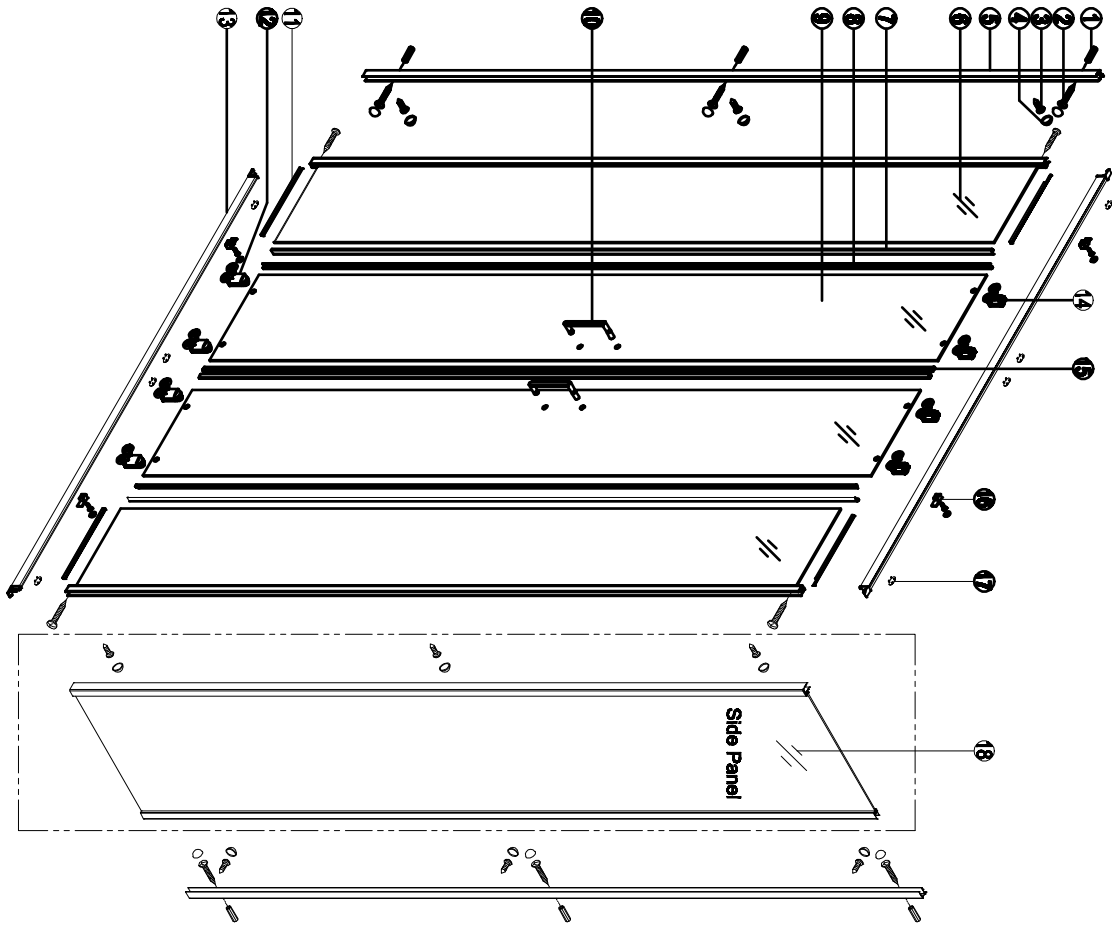

INSTALLATION MANUAL (4)

Double Sliding Door + Side Panel

1		6Pcs	ST4X30	10Pcs	3		13Pcs	4		15Pcs	5		2Pcs	6 + 11	 				
7	D6x30 1810mm	6Pcs	8	1872mm	9		2Pcs	10		2Pcs	12		4Pcs	13		2Pcs	14		4Pcs
15	CRF-6Z02 A+B	2Pcs	16		17		8Pcs	18		2Pcs	19		6Pcs	20		2Pcs	21		1Pc
11	CRF-6Z01	1Pair	CRF-6Y02	4Pcs	CRF-6Y05	8Pcs	CRF-6Y05	CRF-6X01	1Pc	CRF-6X02	4Pcs	CRF-6X02	4Pcs	CRF-6W14-17	2Pcs	CRF-6W14-17	2Pcs	CRF-6X03	4Pcs
	1400	1500	1600	1700															
	11	N-CRF-6Z17	N-CRF-6Z18	N-CRF-6Z19	N-CRF-6Z20														
		1400	1500	1600	1700														
	13	CRF-6W14	CRF-6W15	CRF-6W16	CRF-6W17														

Tools:

Ø6mm
Ø3.2mm

	L	W	L	W
700	660-680		700	660-680
760	720-740		760	720-740
800	760-780		800	760-780
900	860-880		900	860-880
1000	960-980		1000	960-980
1400		1350-1390	1400	1350-1390
1500		1450-1490	1500	1450-1490
1600		1550-1590	1600	1550-1590
1700		1650-1690	1700	1650-1690

7-1

Ø3.2mm
0-20mm

7-2

3x6

7-3

4x12

7-4

7-1

Ø3.2mm
0-20mm

7-2

3x6

7-3

4x12

7-4

Without concealed profile

7-a