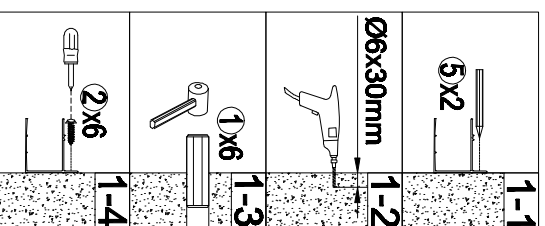

INSTALLATION MANUAL (4)

Double Sliding Door + Side Panel

1		6Pcs	ST4X30	10Pcs	3		13Pcs	4		15Pcs	5		2Pcs	6 + 11	 				
7	D6x30 1810mm	6Pcs	8	1872mm	9		2Pcs	10		2Pcs	12		4Pcs	13		2Pcs	14		4Pcs
15	CRF-6Z02 A+B	2Pcs	16		17		8Pcs	18		2Pcs	19		6Pcs	20		2Pcs	21		1Pc
11	CRF-6Z01	1Pair	CRF-6Y02	4Pcs	CRF-6Y05	8Pcs	CRF-6Y05	CRF-6X01	1Pc	CRF-6X02	4Pcs	CRF-6X02	4Pcs	CRF-6W14-17	2Pcs	CRF-6W14-17	2Pcs	CRF-6X03	4Pcs
	1400	1500	1600	1700															
	11	N-CRF-6Z17	N-CRF-6Z18	N-CRF-6Z19	N-CRF-6Z20														
		1400	1500	1600	1700														
	13	CRF-6W14	CRF-6W15	CRF-6W16	CRF-6W17														

Tools:

Ø6mm
Ø3.2mm

	L	W	L	W
700	660-680		700	660-680
760	720-740		760	720-740
800	760-780		800	760-780
900	860-880		900	860-880
1000	960-980		1000	960-980
1400		1350-1390	1400	1350-1390
1500		1450-1490	1500	1450-1490
1600		1550-1590	1600	1550-1590
1700		1650-1690	1700	1650-1690

7-1

Ø3.2mm
0-20mm

7-2

3x6

7-3

4x12

7-4

7-1

Ø3.2mm
0-20mm

7-2

3x6

7-3

4x12

7-4

Without concealed profile

7-a