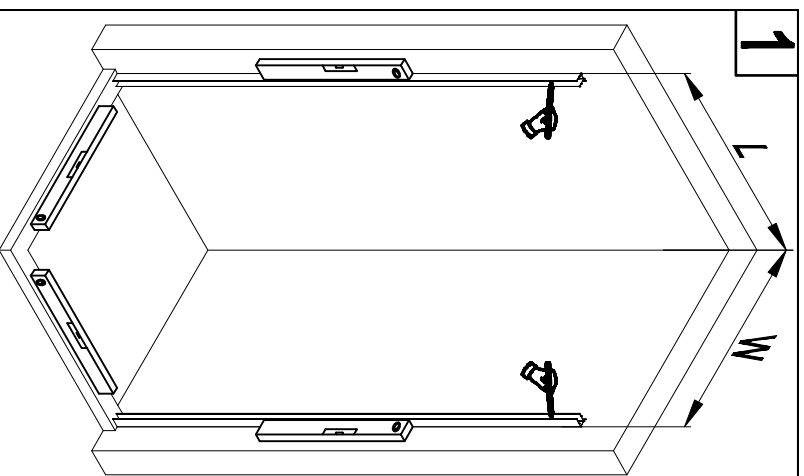

INSTALLATION MANUAL (4)

Double Sliding Door + Side Panel

1		6Pcs	ST4X30	10Pcs	3		13Pcs	4		15Pcs	5		2Pcs	6 + 11	 				
7	D6x30 1810mm	6Pcs	8	1872mm	9		2Pcs	10		2Pcs	12		4Pcs	13		2Pcs	14		4Pcs
15	CRF-6Z02 A+B	2Pcs	16		17		8Pcs	18		2Pcs	19		6Pcs	20		2Pcs	21		1Pc
11	CRF-6Z01	1Pair	CRF-6Y02	4Pcs	CRF-6Y05	8Pcs	CRF-6Y05	CRF-6X01	1Pc	CRF-6X02	4Pcs	CRF-6X02	4Pcs	CRF-6W14-17	2Pcs	CRF-6W14-17	2Pcs	CRF-6X03	4Pcs
	1400	1500	1600	1700															
	11	N-CRF-6Z17	N-CRF-6Z18	N-CRF-6Z19	N-CRF-6Z20														
		1400	1500	1600	1700														
	13	CRF-6W14	CRF-6W15	CRF-6W16	CRF-6W17														

Tools:

Ø6mm
Ø3.2mm

	L	W	L	W
700	660-680		700	660-680
760	720-740		760	720-740
800	760-780		800	760-780
900	860-880		900	860-880
1000	960-980		1000	960-980
1400		1350-1390	1400	1350-1390
1500		1450-1490	1500	1450-1490
1600		1550-1590	1600	1550-1590
1700		1650-1690	1700	1650-1690