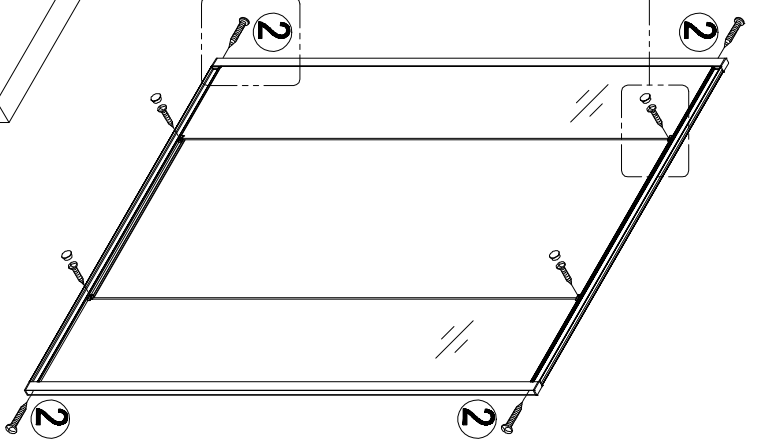

INSTALLATION MANUAL (4)

Double Sliding Door + Side Panel

1		6Pcs	ST4X30	10Pcs	3		13Pcs	4		15Pcs	5		2Pcs	6 + 11	 				
7	D6x30 1810mm	6Pcs	8	1872mm	9		2Pcs	10		2Pcs	12		4Pcs	13		2Pcs	14		4Pcs
15	CRF-6Z02 A+B	2Pcs	16		17		8Pcs	18		2Pcs	19		6Pcs	20		2Pcs	21		1Pc
11	CRF-6Z01	1Pair	CRF-6Y02	4Pcs	CRF-6Y05	8Pcs	CRF-6Y05	CRF-6X01	1Pc	CRF-6X02	4Pcs	CRF-6X02	4Pcs	CRF-6W14-17	2Pcs	CRF-6W14-17	2Pcs	CRF-6X03	4Pcs
	1400	1500	1600	1700															
	11	N-CRF-6Z17	N-CRF-6Z18	N-CRF-6Z19	N-CRF-6Z20														
		1400	1500	1600	1700														
	13	CRF-6W14	CRF-6W15	CRF-6W16	CRF-6W17														

Tools:

Ø6mm
Ø3.2mm

	L	W	L	W
700	660-680		700	660-680
760	720-740		760	720-740
800	760-780		800	760-780
900	860-880		900	860-880
1000	960-980		1000	960-980
1400		1350-1390	1400	1350-1390
1500		1450-1490	1500	1450-1490
1600		1550-1590	1600	1550-1590
1700		1650-1690	1700	1650-1690

2

2

4

4

5

5

7-a

Without concealed profile