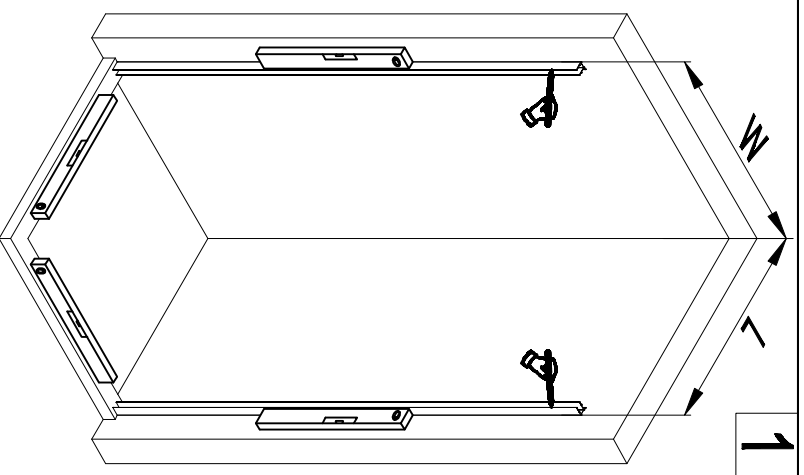

L	W	L	W
700	660-680		700	660-680
760	720-740		760	720-740
800	760-780		800	760-780
900	860-880		900	860-880
1000	960-980		1000	960-980
1400		1350-1390	1400	1350-1390
1500		1450-1490	1500	1450-1490
1600		1550-1590	1600	1550-1590
1700		1650-1690	1700	1650-1690