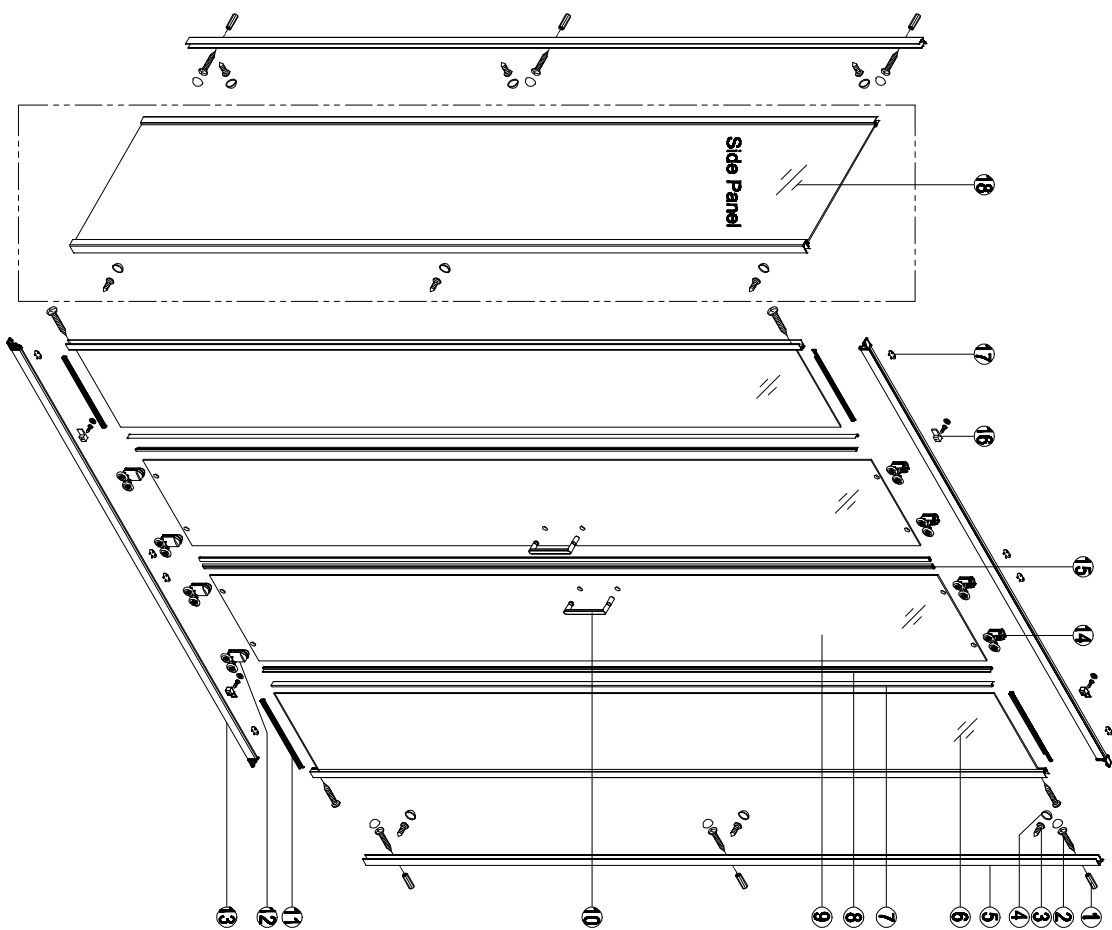

INSTALLATION MANUAL (4)

Double Sliding Door + Side Panel

1		6Pcs	ST4X30	10Pcs	3		13Pcs	4		15Pcs	5		2Pcs	6 + 11	 				
7	D6x30 1810mm	6Pcs	8	1872mm	9		2Pcs	10		2Pcs	12		4Pcs	13		2Pcs	14		4Pcs
15	CRF-6Z02 A+B	2Pcs	16		17		8Pcs	18		2Pcs	19		6Pcs	20		2Pcs	21		1Pc
11	CRF-6Z01	1Pair	CRF-6Y02	4Pcs	CRF-6Y05	8Pcs	CRF-6Y05	CRF-6X01	1Pc	CRF-6X02	4Pcs	CRF-6X02	4Pcs	CRF-6W14-17	2Pcs	CRF-6W14-17	2Pcs	CRF-6X03	4Pcs
	1400	1500	1600	1700															
	11	N-CRF-6Z17	N-CRF-6Z18	N-CRF-6Z19	N-CRF-6Z20														
		1400	1500	1600	1700														
	13	CRF-6W14	CRF-6W15	CRF-6W16	CRF-6W17														

Tools:

Ø6mm
Ø3.2mm

	L	W	L	W
700	660-680		700	660-680
760	720-740		760	720-740
800	760-780		800	760-780
900	860-880		900	860-880
1000	960-980		1000	960-980
1400		1350-1390	1400	1350-1390
1500		1450-1490	1500	1450-1490
1600		1550-1590	1600	1550-1590
1700		1650-1690	1700	1650-1690

7-1

Ø3.2mm
0-20mm

7-2

3x6

7-3

4x12

7-4

7-1

Ø3.2mm
0-20mm

7-2

3x6

7-3

4x12

7-4

Without concealed profile

7-a