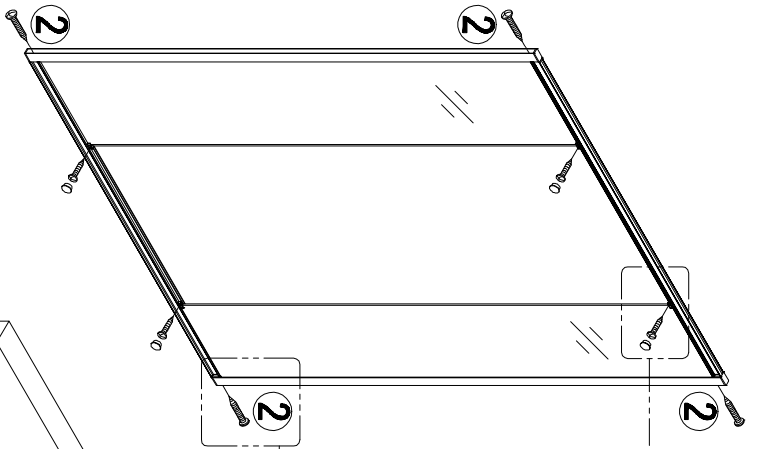

INSTALLATION MANUAL (4)

Double Sliding Door + Side Panel

1		6Pcs	ST4X30	10Pcs	3		13Pcs	4		15Pcs	5		2Pcs	6 + 11	 				
7	D6x30 1810mm	6Pcs	8	1872mm	9		2Pcs	10		2Pcs	12		4Pcs	13		2Pcs	14		4Pcs
15	CRF-6Z02 A+B	2Pcs	16		17		8Pcs	18		2Pcs	19		6Pcs	20		2Pcs	21		1Pc
11	CRF-6Z01	1Pair	CRF-6Y02	4Pcs	CRF-6Y05	8Pcs	CRF-6Y05	CRF-6X01	1Pc	CRF-6X02	4Pcs	CRF-6X02	4Pcs	CRF-6W14-17	2Pcs	CRF-6W14-17	2Pcs	CRF-6X03	4Pcs
	1400	1500	1600	1700															
	11	N-CRF-6Z17	N-CRF-6Z18	N-CRF-6Z19	N-CRF-6Z20														
		1400	1500	1600	1700														
	13	CRF-6W14	CRF-6W15	CRF-6W16	CRF-6W17														

Tools:

Ø6mm
Ø3.2mm

	L	W	L	W
700	660-680		700	660-680
760	720-740		760	720-740
800	760-780		800	760-780
900	860-880		900	860-880
1000	960-980		1000	960-980
1400		1350-1390	1400	1350-1390
1500		1450-1490	1500	1450-1490
1600		1550-1590	1600	1550-1590
1700		1650-1690	1700	1650-1690

2

2

4

4

5

5

7-a

Without concealed profile