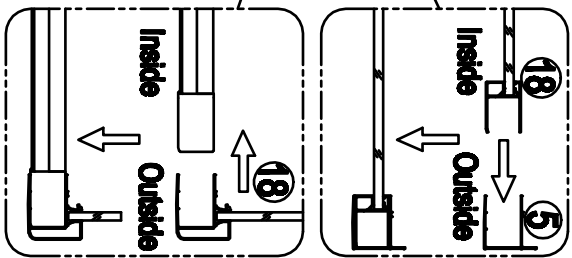

INSTALLATION MANUAL (4)

Double Sliding Door + Side Panel

1		6Pcs	ST4X30	10Pcs	3		13Pcs	4		15Pcs	5		2Pcs	6 + 11	 				
7	D6x30 1810mm	6Pcs	8	1872mm	9		2Pcs	10		2Pcs	12		4Pcs	13		2Pcs	14		4Pcs
15	CRF-6Z02 A+B	2Pcs	16		17		8Pcs	18		2Pcs	19		6Pcs	20		2Pcs	21		1Pc
11	CRF-6Z01	1Pair	CRF-6Y02	4Pcs	CRF-6Y05	8Pcs	CRF-6Y05	CRF-6X01	1Pc	CRF-6X02	4Pcs	CRF-6X02	4Pcs	CRF-6W14-17	2Pcs	CRF-6W14-17	2Pcs	CRF-6X03	4Pcs
	1400	1500	1600	1700															
	11	N-CRF-6Z17	N-CRF-6Z18	N-CRF-6Z19	N-CRF-6Z20														
		1400	1500	1600	1700														
	13	CRF-6W14	CRF-6W15	CRF-6W16	CRF-6W17														

Tools:

Ø6mm
Ø3.2mm

	L	W	L	W
700	660-680		700	660-680
760	720-740		760	720-740
800	760-780		800	760-780
900	860-880		900	860-880
1000	960-980		1000	960-980
1400		1350-1390	1400	1350-1390
1500		1450-1490	1500	1450-1490
1600		1550-1590	1600	1550-1590
1700		1650-1690	1700	1650-1690

2

2

4

4

5

5

7-a

Without concealed profile