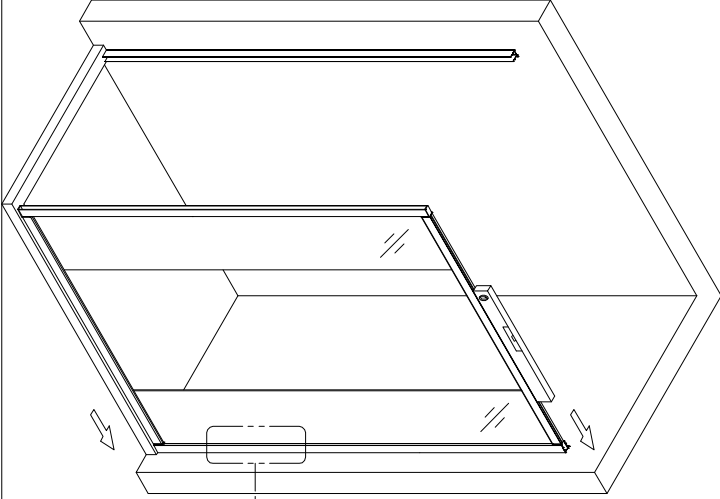

INSTALLATION MANUAL (4)

Double Sliding Door + Side Panel

1		6Pcs	ST4X30	10Pcs	3		13Pcs	4		15Pcs	5		2Pcs	6 + 11	 				
7	D6x30 1810mm	6Pcs	8	1872mm	9		2Pcs	10		2Pcs	12		4Pcs	13		2Pcs	14		4Pcs
15	CRF-6Z02 A+B	2Pcs	16		17		8Pcs	18		2Pcs	19		6Pcs	20		2Pcs	21		1Pc
11	CRF-6Z01	1Pair	CRF-6Y02	4Pcs	CRF-6Y05	8Pcs	CRF-6Y05	CRF-6X01	1Pc	CRF-6X02	4Pcs	CRF-6X02	4Pcs	CRF-6W14-17	2Pcs	CRF-6W14-17	2Pcs	CRF-6X03	4Pcs
	1400	1500	1600	1700															
	11	N-CRF-6Z17	N-CRF-6Z18	N-CRF-6Z19	N-CRF-6Z20														
		1400	1500	1600	1700														
	13	CRF-6W14	CRF-6W15	CRF-6W16	CRF-6W17														

Tools:

Ø6mm
Ø3.2mm

	L	W	L	W
700	660-680		700	660-680
760	720-740		760	720-740
800	760-780		800	760-780
900	860-880		900	860-880
1000	960-980		1000	960-980
1400		1350-1390	1400	1350-1390
1500		1450-1490	1500	1450-1490
1600		1550-1590	1600	1550-1590
1700		1650-1690	1700	1650-1690

2

2

4

4

5

5

7-a

Without concealed profile