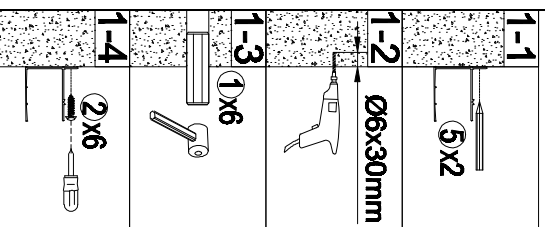

INSTALLATION MANUAL (4)

Double Sliding Door + Side Panel

1		6Pcs	ST4X30	10Pcs	3		13Pcs	4		15Pcs	5		2Pcs	6 + 11	 				
7	D6x30 1810mm	6Pcs	8	1872mm	9		2Pcs	10		2Pcs	12		4Pcs	13		2Pcs	14		4Pcs
15	CRF-6Z02 A+B	2Pcs	16		17		8Pcs	18		2Pcs	19		6Pcs	20		2Pcs	21		1Pc
11	CRF-6Z01	1Pair	CRF-6Y02	4Pcs	CRF-6Y05	8Pcs	CRF-6Y05	CRF-6X01	1Pc	CRF-6X02	4Pcs	CRF-6X02	4Pcs	CRF-6W14-17	2Pcs	CRF-6W14-17	2Pcs	CRF-6X03	4Pcs
	1400	1500	1600	1700															
	11	N-CRF-6Z17	N-CRF-6Z18	N-CRF-6Z19	N-CRF-6Z20														
		1400	1500	1600	1700														
	13	CRF-6W14	CRF-6W15	CRF-6W16	CRF-6W17														

Tools:

Ø6mm
Ø3.2mm

	L	W	L	W
700	660-680		700	660-680
760	720-740		760	720-740
800	760-780		800	760-780
900	860-880		900	860-880
1000	960-980		1000	960-980
1400		1350-1390	1400	1350-1390
1500		1450-1490	1500	1450-1490
1600		1550-1590	1600	1550-1590
1700		1650-1690	1700	1650-1690

7-1

Ø3.2mm
0-20mm

7-2

3x6

7-3

4x12

7-4

7-1

Ø3.2mm
0-20mm

7-2

3x6

7-3

4x12

7-4

Without concealed profile

7-a