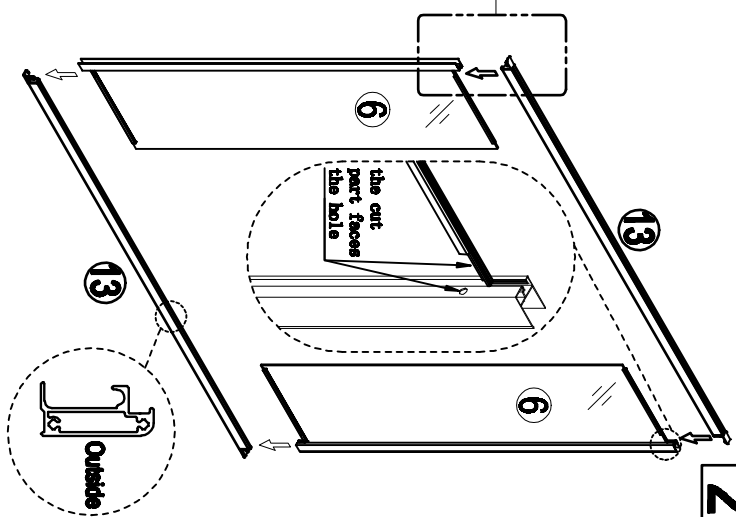

INSTALLATION MANUAL (4)

Double Sliding Door + Side Panel

1		6Pcs	ST4X30	10Pcs	3		13Pcs	4		15Pcs	5		2Pcs	6 + 11	 				
7	D6x30 1810mm	6Pcs	8	1872mm	9		2Pcs	10		2Pcs	12		4Pcs	13		2Pcs	14		4Pcs
15	CRF-6Z02 A+B	2Pcs	16		17		8Pcs	18		2Pcs	19		6Pcs	20		2Pcs	21		1Pc
11	CRF-6Z01	1Pair	CRF-6Y02	4Pcs	CRF-6Y05	8Pcs	CRF-6Y05	CRF-6X01	1Pc	CRF-6X02	4Pcs	CRF-6X02	4Pcs	CRF-6W14-17	2Pcs	CRF-6W14-17	2Pcs	CRF-6X03	4Pcs
	1400	1500	1600	1700															
	11	N-CRF-6Z17	N-CRF-6Z18	N-CRF-6Z19	N-CRF-6Z20														
		1400	1500	1600	1700														
	13	CRF-6W14	CRF-6W15	CRF-6W16	CRF-6W17														

Tools:

Ø6mm
Ø3.2mm

	L	W	L	W
700	660-680		700	660-680
760	720-740		760	720-740
800	760-780		800	760-780
900	860-880		900	860-880
1000	960-980		1000	960-980
1400		1350-1390	1400	1350-1390
1500		1450-1490	1500	1450-1490
1600		1550-1590	1600	1550-1590
1700		1650-1690	1700	1650-1690

2

2

4

4

5

5

7-a

Without concealed profile