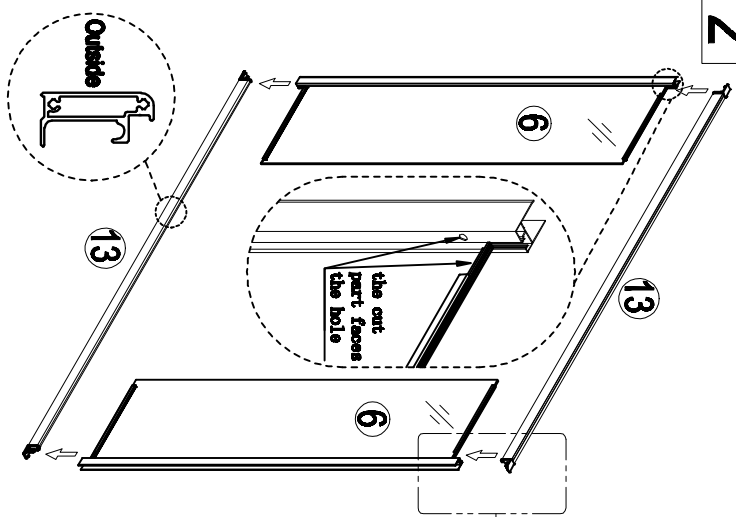

INSTALLATION MANUAL (4)

Double Sliding Door + Side Panel

1		6Pcs	ST4X30	10Pcs	3		13Pcs	4		15Pcs	5		2Pcs	6 + 11	 				
7	D6x30 1810mm	6Pcs	8	1872mm	9		2Pcs	10		2Pcs	12		4Pcs	13		2Pcs	14		4Pcs
15	CRF-6Z02 A+B	2Pcs	16		17		8Pcs	18		2Pcs	19		6Pcs	20		2Pcs	21		1Pc
11	CRF-6Z01	1Pair	CRF-6Y02	4Pcs	CRF-6Y05	8Pcs	CRF-6Y05	CRF-6X01	1Pc	CRF-6X02	4Pcs	CRF-6X02	4Pcs	CRF-6W14-17	2Pcs	CRF-6W14-17	2Pcs	CRF-6X03	4Pcs
	1400	1500	1600	1700															
	11	N-CRF-6Z17	N-CRF-6Z18	N-CRF-6Z19	N-CRF-6Z20														
		1400	1500	1600	1700														
	13	CRF-6W14	CRF-6W15	CRF-6W16	CRF-6W17														

Tools:

Ø6mm
Ø3.2mm

	L	W	L	W
700	660-680		700	660-680
760	720-740		760	720-740
800	760-780		800	760-780
900	860-880		900	860-880
1000	960-980		1000	960-980
1400		1350-1390	1400	1350-1390
1500		1450-1490	1500	1450-1490
1600		1550-1590	1600	1550-1590
1700		1650-1690	1700	1650-1690

2

2

4

4

5

5

7-a

Without concealed profile

7-1

Ø3.2mm
0-20mm

7-2

3x6

7-3

4x12

7-4

7-1