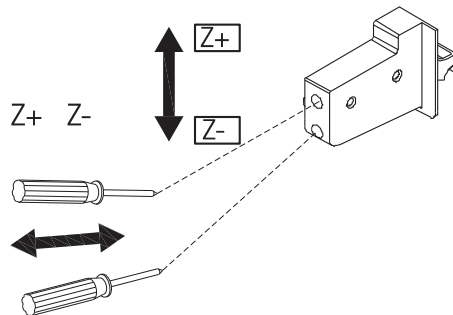

φ4*50

φ8*40

Hinge adjust detail

L

R