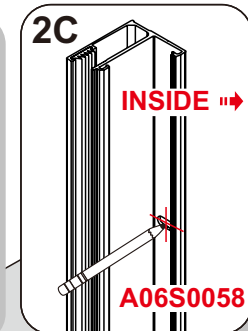

2C

INSIDE

A06S0058