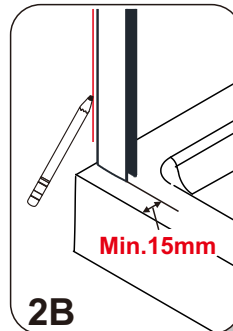

2.5mm
8S1300511
×1

A09S0052
×1

PH2

Φ6

3.

1

2

Size Taille Größe Maat	X
900	860-905
900+	905-950
1000	960-1005
1000+	1005-1050
1100	1060-1105
1100+	1105-1150
1200	1160-1205
1200+	1205-1250
1400	1360-1405
1400+	1405-1450
1600	1560-1605
1600+	1605-1650
1700	1660-1705
1700+	1705-1750