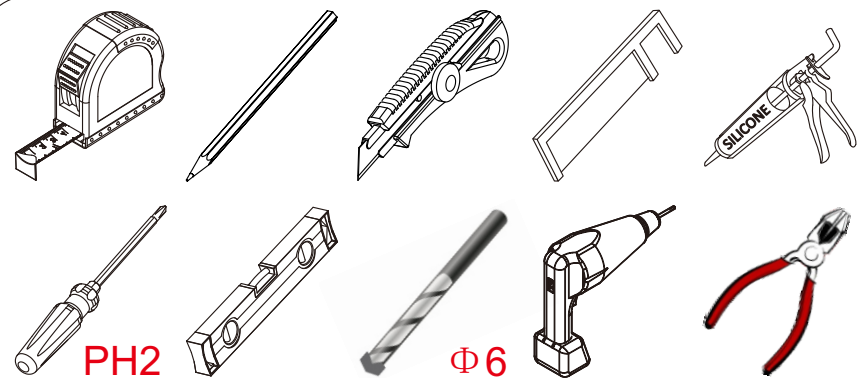

2.5mm
8S1300511
×1

A09S0052
×1

PH2

Φ6

3.

1

2

Size Taille Größe Maat	X
900	860-905
900+	905-950
1000	960-1005
1000+	1005-1050
1100	1060-1105
1100+	1105-1150
1200	1160-1205
1200+	1205-1250
1400	1360-1405
1400+	1405-1450
1600	1560-1605
1600+	1605-1650
1700	1660-1705
1700+	1705-1750