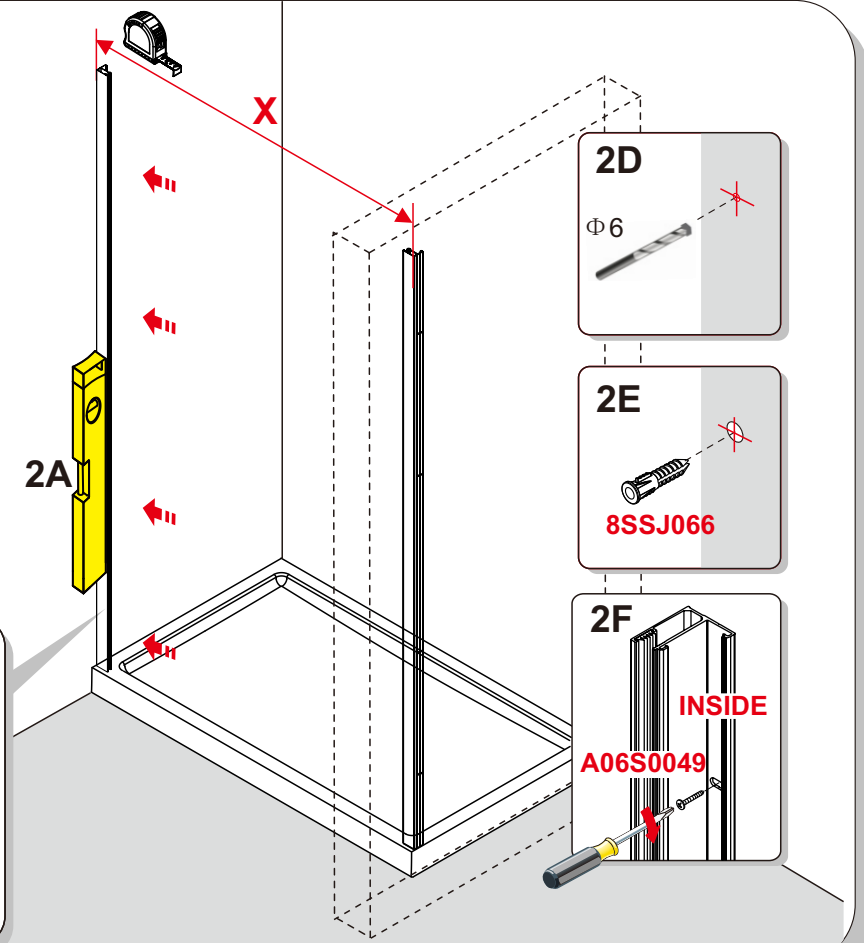

2

Size Taille Größe Maat	X
900	860-905
900+	905-950
1000	960-1005
1000+	1005-1050
1100	1060-1105
1100+	1105-1150
1200	1160-1205
1200+	1205-1250
1400	1360-1405
1400+	1405-1450
1600	1560-1605
1600+	1605-1650
1700	1660-1705
1700+	1705-1750

2B

2C

INSIDE

A06S0058