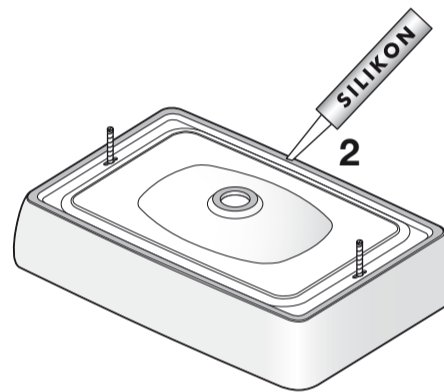

LAUFEN

LAUFEN PRO

8.1695.2 Waschtisch-Schale	Schablone	8.9295.3
8.1695.2 Vasque pour table de toilette	Gabarit	8.9295.3
8.1695.2 Bacino	Sagoma	8.9295.3
8.1695.2 Washbasin in bowl	Template	8.9295.3
8.1695.2 Lavabo de sobreencimera	Plantilla	8.9295.3
8.1695.2 Waskom	Sjabloon	8.9295.3
8.1695.2 Umyvadlová misa	Šablona	8.9295.3
8.1695.2 Praustuvas – dubuo	Šablonas	8.9295.3
8.1695.2 Umywalka nablatowa	Szablon	8.9295.3
8.1695.2 Mosdótá	Sablon	8.9295.3
8.1695.2 Раковина-чаша	Лекало	8.9295.3
8.1695.2 Стоящ умивалник	Шаблон	8.9295.3

Aussenkontur Keramik
Contour externe ceramique
Profilo esterno ceramica
Outer Contour Ceramic
Contorno exterior cerámica
Buitenste omtrek keramiek
Tvarovaná keramika
Kontúra keramika
Kształt ceramik
A kerámia külső kontúrja
Формы керамики
Керамична форма

vorne	předek
devant	priekis
devanti	wytworny
front	elől
delante	передняя часть
voorzijde	предна част

LAUFEN

Laufen Bathrooms AG
Wahlenstrasse 46
CH-4242 Laufen, Switzerland
www.laufen.com

DE/FR/IT/EN/ES/NL/CS/LT/PL/HU/RU/BG

06/06 8.9295.3 KRA

M 1:1