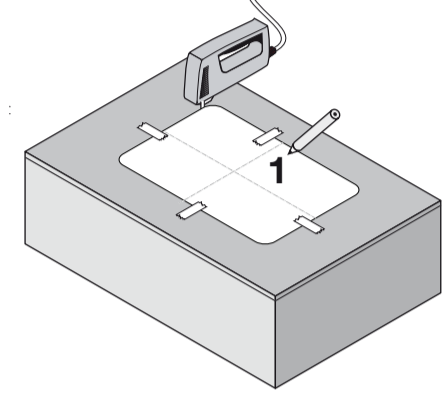

LAUFEN

LAUFEN PRO

8.1695.2 Waschtisch-Schale	Schablone	8.9295.3
8.1695.2 Vasque pour table de toilette	Gabarit	8.9295.3
8.1695.2 Bacino	Sagoma	8.9295.3
8.1695.2 Washbasin in bowl	Template	8.9295.3
8.1695.2 Lavabo de sobreencimera	Plantilla	8.9295.3
8.1695.2 Waskom	Sjabloon	8.9295.3
8.1695.2 Umyvadlová misa	Šablona	8.9295.3
8.1695.2 Praustuvas – dubuo	Šablonas	8.9295.3
8.1695.2 Umywalka nablatowa	Szablon	8.9295.3
8.1695.2 Mosdótá	Sablon	8.9295.3
8.1695.2 Раковина-чаша	Лекало	8.9295.3
8.1695.2 Стоящ умивалник	Шаблон	8.9295.3

Aussenkontur Keramik
Contour externe ceramique
Profilo esterno ceramica
Outer Contour Ceramic
Contorno exterior cerámica
Buitenste omtrek keramiek
Tvarovaná keramika
Kontúra keramika
Kształt ceramik
A kerámia külső kontúrja
Формы керамики
Керамична форма

vorne	předek
devant	priekis
devanti	wytworny
front	elől
delante	передняя часть
voorzijde	предна част

LAUFEN

Laufen Bathrooms AG
Wahlenstrasse 46
CH-4242 Laufen, Switzerland
www.laufen.com

DE/FR/IT/EN/ES/NL/CS/LT/PL/HU/RU/BG

06/06 8.9295.3 KRA

M 1:1