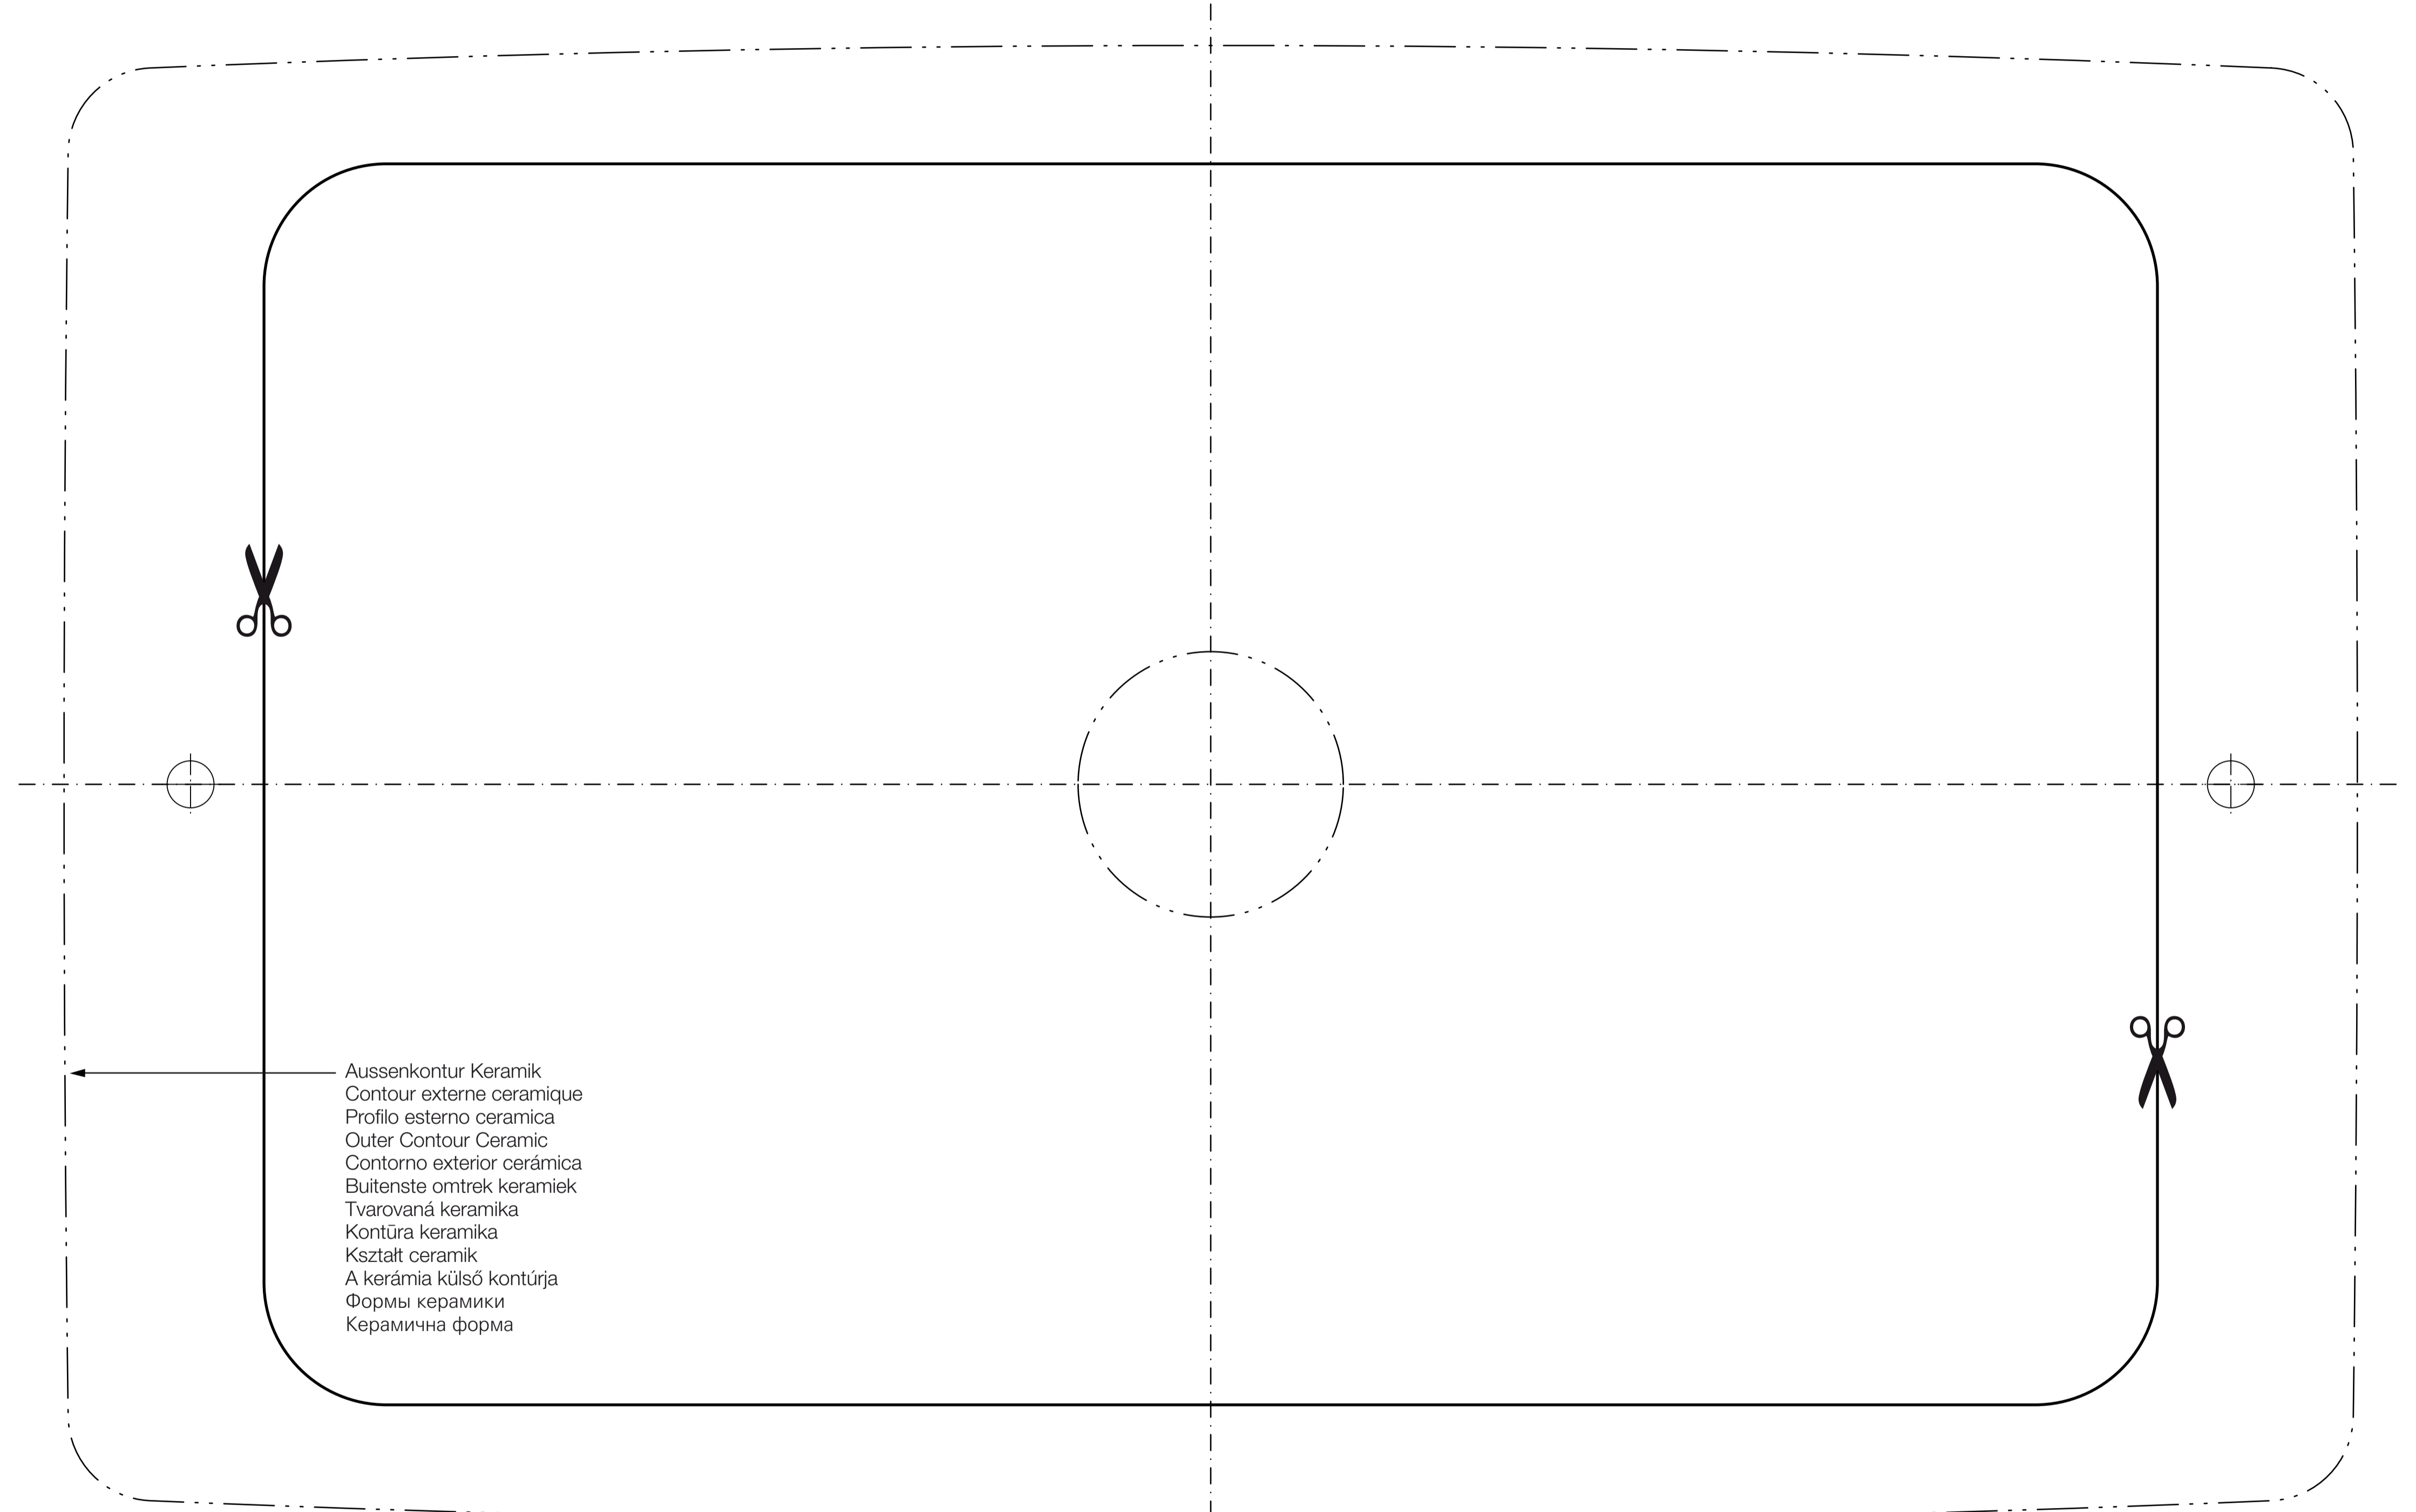

LAUFEN

LAUFEN PRO

8.1695.2 Waschtisch-Schale	Schablone	8.9295.3
8.1695.2 Vasque pour table de toilette	Gabarit	8.9295.3
8.1695.2 Bacino	Sagoma	8.9295.3
8.1695.2 Washbasin in bowl	Template	8.9295.3
8.1695.2 Lavabo de sobreencimera	Plantilla	8.9295.3
8.1695.2 Waskom	Sjabloon	8.9295.3
8.1695.2 Umyvadlová misa	Šablona	8.9295.3
8.1695.2 Praustuvas – dubuo	Šablonas	8.9295.3
8.1695.2 Umywalka nablatowa	Szablon	8.9295.3
8.1695.2 Mosdótá	Sablon	8.9295.3
8.1695.2 Раковина-чаша	Лекало	8.9295.3
8.1695.2 Стоящ умивалник	Шаблон	8.9295.3

Aussenkontur Keramik
Contour externe ceramique
Profilo esterno ceramica
Outer Contour Ceramic
Contorno exterior cerámica
Buitenste omtrek keramiek
Tvarovaná keramika
Kontúra keramika
Kształt ceramik
A kerámia külső kontúrja
Формы керамики
Керамична форма

vorne	předek
devant	priekis
devanti	wytworny
front	elől
delante	передняя часть
voorzijde	предна част

LAUFEN

Laufen Bathrooms AG
Wahlenstrasse 46
CH-4242 Laufen, Switzerland
www.laufen.com

DE/FR/IT/EN/ES/NL/CS/LT/PL/HU/RU/BG

06/06 8.9295.3 KRA

M 1:1