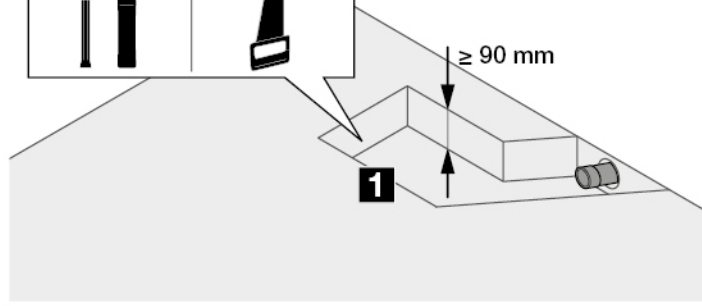

KALDEWEI

**CAYONPLAN MIT WANNENTRÄGER EXTRAFLACH
WITH LOW PROFILE-SUPPORT | SUPPORT EXTRA PLAT
SUPPORTO RIBASSATO | SOPORTE EXTRAPLANO**

2

DE Montageanleitung | EN Installation instructions

NL Montagehandleiding | FR Instructions de montage | IT Istruzioni di montaggio
ES Instrucciones de montaje | PT Instruções de montagem | DA Monteringsvejledning
NO Monteringsanvisning | SV Monteringsanvisning | FI Asennusohje | ET Paigaldusjuhised
LV Montāžas instrukcija | LT Montavimo instrukcija | PL Instrukcja montażu | CS Návod k montáži
RU Инструкция по монтажу | UK Інструкція з монтажу | SK Návod na montáž | HU Összeszerelési utasítás | RO Instrucțiuni de montare | SL Navodila za montažo | HR Upute za montažu
BG Ръководство за монтаж | EL Οδηγίες συναρμολόγησης | TR Montaj talimatı | AR بيكرتلا ليلىد
ZH 安装说明书 | JA 設置説明書 | KO 조립설명서 | ID Petunjuk perakitan | TH คำแนะนำในการติดตั้ง
VI Hướng dẫn lắp ráp | HI स्थापना निर्देश

1.**2.**

DIN EN 18 157
 DIN EN 18 534
 DIN 52 460

CAYONOPLAN

A

B

3.

Inch = mm x 0,0394

a 4.

a 5.

Inch = mm x 0,0394

b **4.**

b **5.**

2

Inch = mm x 0,0394

6.

7.