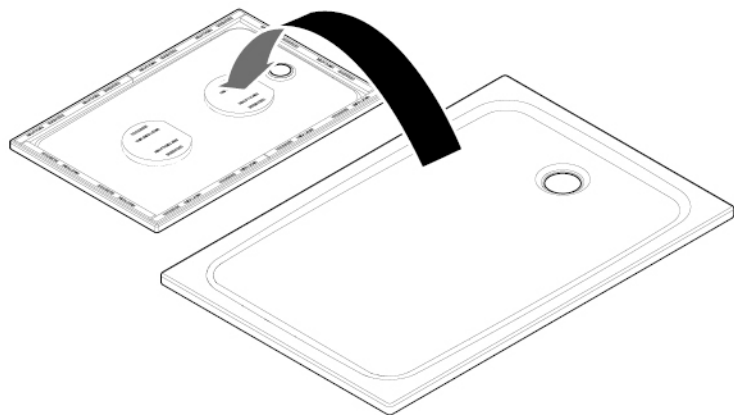

KALDEWEI

**CAYONPLAN MIT WANNENTRÄGER EXTRAFLACH
WITH LOW PROFILE-SUPPORT | SUPPORT EXTRA PLAT
SUPPORTO RIBASSATO | SOPORTE EXTRAPLANO**

2

DE Montageanleitung | EN Installation instructions

NL Montagehandleiding | FR Instructions de montage | IT Istruzioni di montaggio
ES Instrucciones de montaje | PT Instruções de montagem | DA Monteringsvejledning
NO Monteringsanvisning | SV Monteringsanvisning | FI Asennusohje | ET Paigaldusjuhised
LV Montāžas instrukcija | LT Montavimo instrukcija | PL Instrukcja montażu | CS Návod k montáži
RU Инструкция по монтажу | UK Інструкція з монтажу | SK Návod na montáž | HU Összeszerelési utasítás | RO Instrucțiuni de montare | SL Navodila za montažo | HR Upute za montažu
BG Ръководство за монтаж | EL Οδηγίες συναρμολόγησης | TR Montaj talimatı | AR بيكرتلا ليلىد
ZH 安装说明书 | JA 設置説明書 | KO 조립설명서 | ID Petunjuk perakitan | TH คำแนะนำในการติดตั้ง
VI Hướng dẫn lắp ráp | HI स्थापना निर्देश

1.**2.**

DIN EN 18 157
 DIN EN 18 534
 DIN 52 460

CAYONOPLAN

A

B

3.

Inch = mm x 0,0394

a 4.