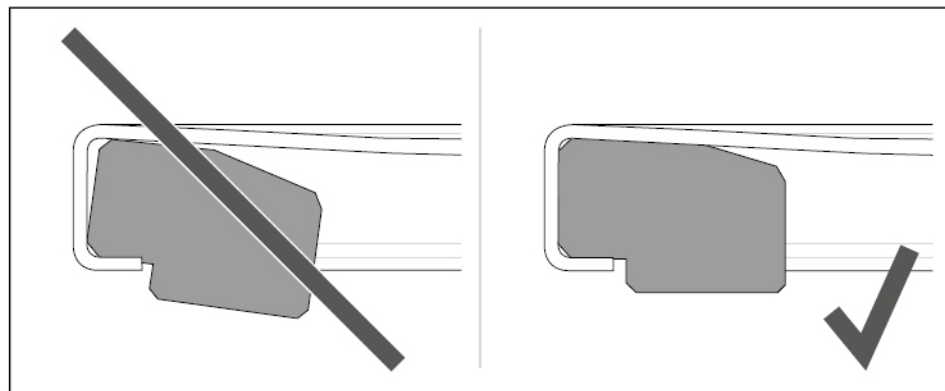

KALDEWEI

**CAYONPLAN MIT WANNENTRÄGER EXTRAFLACH
WITH LOW PROFILE-SUPPORT | SUPPORT EXTRA PLAT
SUPPORTO RIBASSATO | SOPORTE EXTRAPLANO**

2

DE Montageanleitung | EN Installation instructions

NL Montagehandleiding | FR Instructions de montage | IT Istruzioni di montaggio
ES Instrucciones de montaje | PT Instruções de montagem | DA Monteringsvejledning
NO Monteringsanvisning | SV Monteringsanvisning | FI Asennusohje | ET Paigaldusjuhised
LV Montāžas instrukcija | LT Montavimo instrukcija | PL Instrukcja montażu | CS Návod k montáži
RU Инструкция по монтажу | UK Інструкція з монтажу | SK Návod na montáž | HU Összeszerelési utasítás | RO Instrucțiuni de montare | SL Navodila za montažo | HR Upute za montažu
BG Ръководство за монтаж | EL Οδηγίες συναρμολόγησης | TR Montaj talimatı | AR بيكرتلا ليلىد
ZH 安装说明书 | JA 設置説明書 | KO 조립설명서 | ID Petunjuk perakitan | TH คำแนะนำในการติดตั้ง
VI Hướng dẫn lắp ráp | HI स्थापना निर्देश

1.**2.**

DIN EN 18 157
 DIN EN 18 534
 DIN 52 460

CAYONOPLAN

A

B

3.

Inch = mm x 0,0394

a 4.