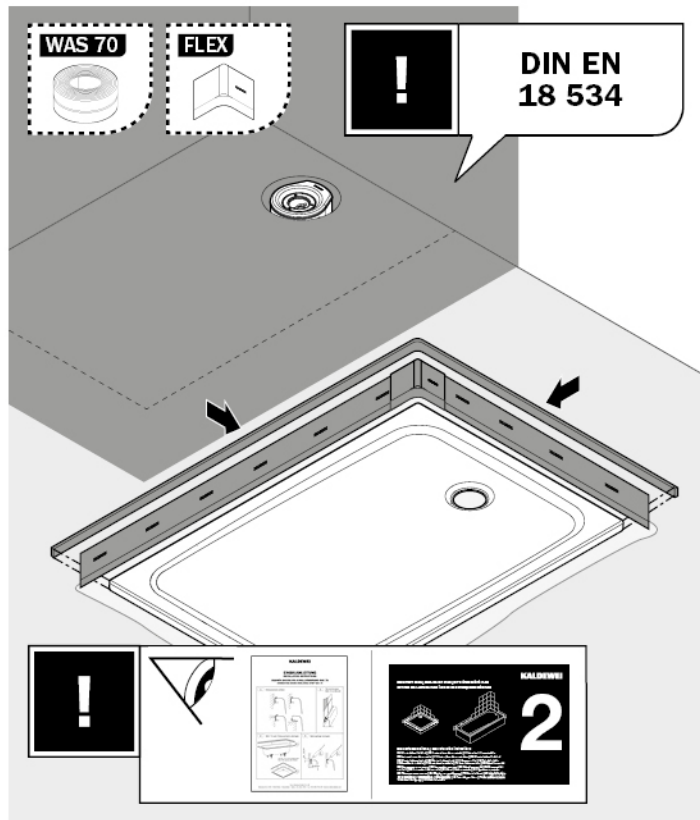

KALDEWEI

**CAYONPLAN MIT WANNENTRÄGER EXTRAFLACH
WITH LOW PROFILE-SUPPORT | SUPPORT EXTRA PLAT
SUPPORTO RIBASSATO | SOPORTE EXTRAPLANO**

2

DE Montageanleitung | EN Installation instructions

NL Montagehandleiding | FR Instructions de montage | IT Istruzioni di montaggio
ES Instrucciones de montaje | PT Instruções de montagem | DA Monteringsvejledning
NO Monteringsanvisning | SV Monteringsanvisning | FI Asennusohje | ET Paigaldusjuhised
LV Montāžas instrukcija | LT Montavimo instrukcija | PL Instrukcja montażu | CS Návod k montáži
RU Инструкция по монтажу | UK Інструкція з монтажу | SK Návod na montáž | HU Összeszerelési utasítás | RO Instrucțiuni de montare | SL Navodila za montažo | HR Upute za montažu
BG Ръководство за монтаж | EL Οδηγίες συναρμολόγησης | TR Montaj talimatı | AR بيكرتلا ليلىد
ZH 安装说明书 | JA 設置説明書 | KO 조립설명서 | ID Petunjuk perakitan | TH คำแนะนำในการติดตั้ง
VI Hướng dẫn lắp ráp | HI स्थापना निर्देश

a 5.

Inch = mm x 0,0394

b **4.**

b **5.**

2

Inch = mm x 0,0394

6.

7.