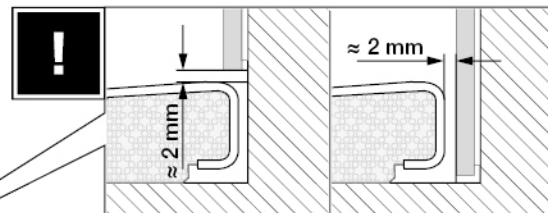

KALDEWEI

**CAYONPLAN MIT WANNENTRÄGER EXTRAFLACH
WITH LOW PROFILE-SUPPORT | SUPPORT EXTRA PLAT
SUPPORTO RIBASSATO | SOPORTE EXTRAPLANO**

2

DE Montageanleitung | EN Installation instructions

NL Montagehandleiding | FR Instructions de montage | IT Istruzioni di montaggio
ES Instrucciones de montaje | PT Instruções de montagem | DA Monteringsvejledning
NO Monteringsanvisning | SV Monteringsanvisning | FI Asennusohje | ET Paigaldusjuhised
LV Montāžas instrukcija | LT Montavimo instrukcija | PL Instrukcja montażu | CS Návod k montáži
RU Инструкция по монтажу | UK Інструкція з монтажу | SK Návod na montáž | HU Összeszerelési utasítás | RO Instrucțiuni de montare | SL Navodila za montažo | HR Upute za montažu
BG Ръководство за монтаж | EL Οδηγίες συναρμολόγησης | TR Montaj talimatı | AR بيكرتلا ليلىد
ZH 安装说明书 | JA 設置説明書 | KO 조립설명서 | ID Petunjuk perakitan | TH คำแนะนำในการติดตั้ง
VI Hướng dẫn lắp ráp | HI स्थापना निर्देश

1.**2.**

DIN EN 18 157
 DIN EN 18 534
 DIN 52 460

CAYONOPLAN

A

B

3.

Inch = mm x 0,0394

a 4.

a 5.

Inch = mm x 0,0394

b **4.**

b **5.**

2

Inch = mm x 0,0394

6.

7.