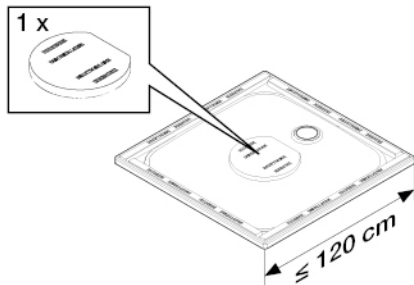

KALDEWEI

**CAYONPLAN MIT WANNENTRÄGER EXTRAFLACH
WITH LOW PROFILE-SUPPORT | SUPPORT EXTRA PLAT
SUPPORTO RIBASSATO | SOPORTE EXTRAPLANO**

2

DE Montageanleitung | EN Installation instructions

NL Montagehandleiding | FR Instructions de montage | IT Istruzioni di montaggio
ES Instrucciones de montaje | PT Instruções de montagem | DA Monteringsvejledning
NO Monteringsanvisning | SV Monteringsanvisning | FI Asennusohje | ET Paigaldusjuhised
LV Montāžas instrukcija | LT Montavimo instrukcija | PL Instrukcja montażu | CS Návod k montáži
RU Инструкция по монтажу | UK Інструкція з монтажу | SK Návod na montáž | HU Összeszerelési utasítás | RO Instrucțiuni de montare | SL Navodila za montažo | HR Upute za montažu
BG Ръководство за монтаж | EL Οδηγίες συναρμολόγησης | TR Montaj talimatı | AR بيكرتلا ليلىد
ZH 安装说明书 | JA 設置説明書 | KO 조립설명서 | ID Petunjuk perakitan | TH คำแนะนำในการติดตั้ง
VI Hướng dẫn lắp ráp | HI स्थापना निर्देश

1.**2.**

DIN EN 18 157
 DIN EN 18 534
 DIN 52 460

CAYONOPLAN

A

B

3.

Inch = mm x 0,0394

a 4.

a 5.

Inch = mm x 0,0394

b **4.**

b **5.**

2

Inch = mm x 0,0394

6.

7.

8.

Inch = mm x 0,0394

9.

10.

1

2

≈ 2 mm

≈ 2 mm