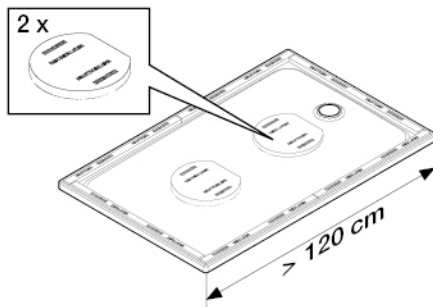

KALDEWEI

**CAYONPLAN MIT WANNENTRÄGER EXTRAFLACH
WITH LOW PROFILE-SUPPORT | SUPPORT EXTRA PLAT
SUPPORTO RIBASSATO | SOPORTE EXTRAPLANO**

2

DE Montageanleitung | EN Installation instructions

NL Montagehandleiding | FR Instructions de montage | IT Istruzioni di montaggio
ES Instrucciones de montaje | PT Instruções de montagem | DA Monteringsvejledning
NO Monteringsanvisning | SV Monteringsanvisning | FI Asennusohje | ET Paigaldusjuhised
LV Montāžas instrukcija | LT Montavimo instrukcija | PL Instrukcja montażu | CS Návod k montáži
RU Инструкция по монтажу | UK Інструкція з монтажу | SK Návod na montáž | HU Összeszerelési utasítás | RO Instrucțiuni de montare | SL Navodila za montažo | HR Upute za montažu
BG Ръководство за монтаж | EL Οδηγίες συναρμολόγησης | TR Montaj talimatı | AR بيكرتلا ليلىد
ZH 安装说明书 | JA 設置説明書 | KO 조립설명서 | ID Petunjuk perakitan | TH คำแนะนำในการติดตั้ง
VI Hướng dẫn lắp ráp | HI स्थापना निर्देश

1.**2.**

DIN EN 18 157
 DIN EN 18 534
 DIN 52 460

CAYONOPLAN

A

B

3.

Inch = mm x 0,0394

a 4.

a 5.

Inch = mm x 0,0394

b **4.**

b **5.**

2

Inch = mm x 0,0394

6.

7.