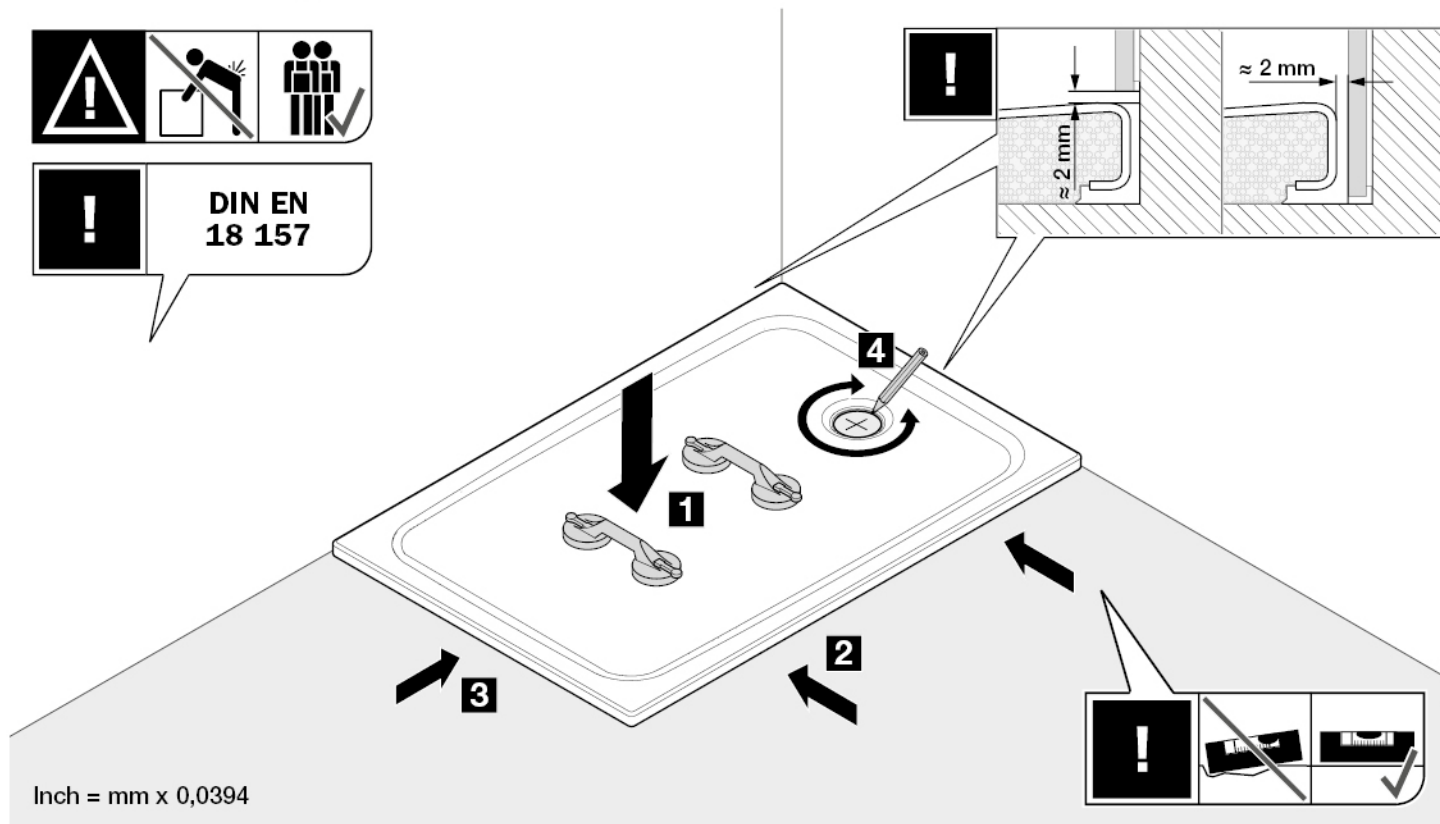

KALDEWEI

**CAYONPLAN MIT WANNENTRÄGER EXTRAFLACH
WITH LOW PROFILE-SUPPORT | SUPPORT EXTRA PLAT
SUPPORTO RIBASSATO | SOPORTE EXTRAPLANO**

2

DE Montageanleitung | EN Installation instructions

NL Montagehandleiding | FR Instructions de montage | IT Istruzioni di montaggio
ES Instrucciones de montaje | PT Instruções de montagem | DA Monteringsvejledning
NO Monteringsanvisning | SV Monteringsanvisning | FI Asennusohje | ET Paigaldusjuhised
LV Montāžas instrukcija | LT Montavimo instrukcija | PL Instrukcja montażu | CS Návod k montáži
RU Инструкция по монтажу | UK Інструкція з монтажу | SK Návod na montáž | HU Összeszerelési utasítás | RO Instrucțiuni de montare | SL Navodila za montažo | HR Upute za montažu
BG Ръководство за монтаж | EL Οδηγίες συναρμολόγησης | TR Montaj talimatı | AR بيكرتلا ليلىد
ZH 安装说明书 | JA 設置説明書 | KO 조립설명서 | ID Petunjuk perakitan | TH คำแนะนำในการติดตั้ง
VI Hướng dẫn lắp ráp | HI स्थापना निर्देश

1.**2.**

DIN EN 18 157
 DIN EN 18 534
 DIN 52 460

CAYONOPLAN

A

B

3.

Inch = mm x 0,0394

a 4.

a 5.

Inch = mm x 0,0394

b **4.**

b **5.**

2

Inch = mm x 0,0394

6.

7.