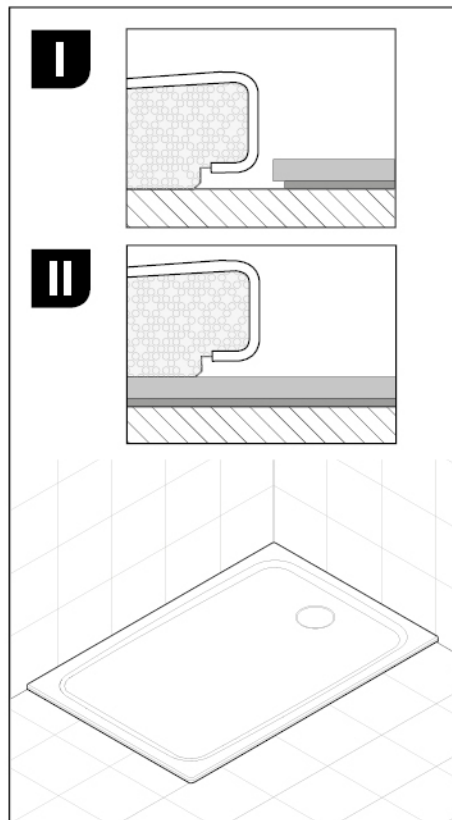

KALDEWEI

**CAYONPLAN MIT WANNENTRÄGER EXTRAFLACH
WITH LOW PROFILE-SUPPORT | SUPPORT EXTRA PLAT
SUPPORTO RIBASSATO | SOPORTE EXTRAPLANO**

2

DE Montageanleitung | EN Installation instructions

NL Montagehandleiding | FR Instructions de montage | IT Istruzioni di montaggio
ES Instrucciones de montaje | PT Instruções de montagem | DA Monteringsvejledning
NO Monteringsanvisning | SV Monteringsanvisning | FI Asennusohje | ET Paigaldusjuhised
LV Montāžas instrukcija | LT Montavimo instrukcija | PL Instrukcja montażu | CS Návod k montáži
RU Инструкция по монтажу | UK Інструкція з монтажу | SK Návod na montáž | HU Összeszerelési utasítás | RO Instrucțiuni de montare | SL Navodila za montažo | HR Upute za montažu
BG Ръководство за монтаж | EL Οδηγίες συναρμολόγησης | TR Montaj talimatı | AR بيكرتلا ليلىد
ZH 安装说明书 | JA 設置説明書 | KO 조립설명서 | ID Petunjuk perakitan | TH คำแนะนำในการติดตั้ง
VI Hướng dẫn lắp ráp | HI स्थापना निर्देश

1.**2.**

DIN EN 18 157
 DIN EN 18 534
 DIN 52 460

CAYONOPLAN

A

B

3.

Inch = mm x 0,0394

a 4.

a 5.

Inch = mm x 0,0394

b **4.**

b **5.**

2

Inch = mm x 0,0394

6.

7.

8.

Inch = mm x 0,0394

9.

10.

1

2

≈ 2 mm

≈ 2 mm