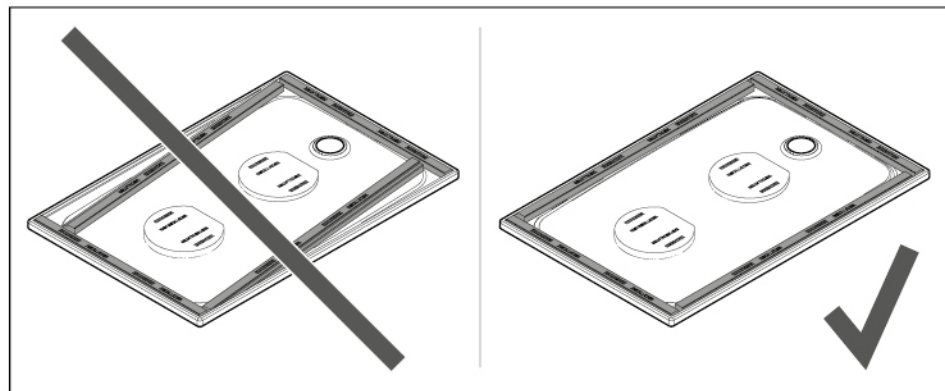

KALDEWEI

**CAYONPLAN MIT WANNENTRÄGER EXTRAFLACH
WITH LOW PROFILE-SUPPORT | SUPPORT EXTRA PLAT
SUPPORTO RIBASSATO | SOPORTE EXTRAPLANO**

2

DE Montageanleitung | EN Installation instructions

NL Montagehandleiding | FR Instructions de montage | IT Istruzioni di montaggio
ES Instrucciones de montaje | PT Instruções de montagem | DA Monteringsvejledning
NO Monteringsanvisning | SV Monteringsanvisning | FI Asennusohje | ET Paigaldusjuhised
LV Montāžas instrukcija | LT Montavimo instrukcija | PL Instrukcja montażu | CS Návod k montáži
RU Инструкция по монтажу | UK Інструкція з монтажу | SK Návod na montáž | HU Összeszerelési utasítás | RO Instrucțiuni de montare | SL Navodila za montažo | HR Upute za montažu
BG Ръководство за монтаж | EL Οδηγίες συναρμολόγησης | TR Montaj talimatı | AR بيكرتلا ليلىد
ZH 安装说明书 | JA 設置説明書 | KO 조립설명서 | ID Petunjuk perakitan | TH คำแนะนำในการติดตั้ง
VI Hướng dẫn lắp ráp | HI स्थापना निर्देश

1.**2.**

DIN EN 18 157
 DIN EN 18 534
 DIN 52 460

CAYONOPLAN

A

B

3.

Inch = mm x 0,0394

a 4.