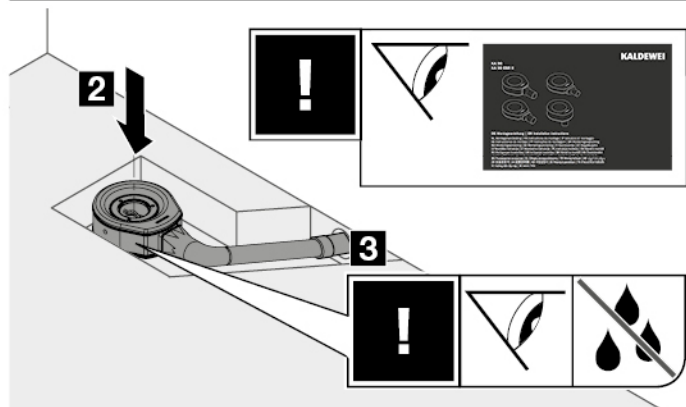

KALDEWEI

**CAYONPLAN MIT WANNENTRÄGER EXTRAFLACH
WITH LOW PROFILE-SUPPORT | SUPPORT EXTRA PLAT
SUPPORTO RIBASSATO | SOPORTE EXTRAPLANO**

2

DE Montageanleitung | EN Installation instructions

NL Montagehandleiding | FR Instructions de montage | IT Istruzioni di montaggio
ES Instrucciones de montaje | PT Instruções de montagem | DA Monteringsvejledning
NO Monteringsanvisning | SV Monteringsanvisning | FI Asennusohje | ET Paigaldusjuhised
LV Montāžas instrukcija | LT Montavimo instrukcija | PL Instrukcja montażu | CS Návod k montáži
RU Инструкция по монтажу | UK Інструкція з монтажу | SK Návod na montáž | HU Összeszerelési utasítás | RO Instrucțiuni de montare | SL Navodila za montažo | HR Upute za montažu
BG Ръководство за монтаж | EL Οδηγίες συναρμολόγησης | TR Montaj talimatı | AR بيكرتلا ليلىد
ZH 安装说明书 | JA 設置説明書 | KO 조립설명서 | ID Petunjuk perakitan | TH คำแนะนำในการติดตั้ง
VI Hướng dẫn lắp ráp | HI स्थापना निर्देश

1.**2.**

DIN EN 18 157
 DIN EN 18 534
 DIN 52 460

CAYONOPLAN

A

B

3.

Inch = mm x 0,0394

a 4.

a 5.

Inch = mm x 0,0394

b **4.**

b **5.**

2

Inch = mm x 0,0394

6.

7.