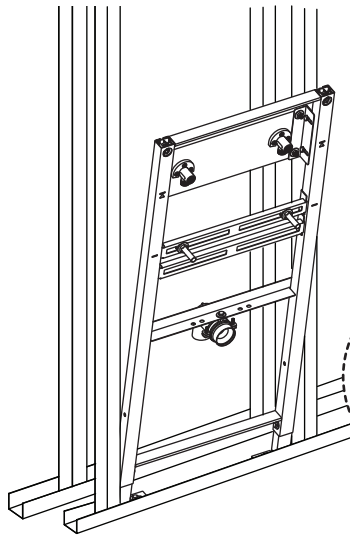

Ideal Standard International NV
Corporate Village – Gent Building
Da Vincilaan 2
B1935 – Zaventem
Belgium

BE +32 (0)2 325 66 33
BG +359 675 30362
DE +49 (0)228 521 580
EG +202 26969700
FR +33 (0)1 49 38 28 00
GB 0870 129 6085
GR +30 210 67 90 810
HR +38591 22 99 304

HU +36 30 6991 594
IT 800 652 290
ME +971 4 804 2400
NL +31 (0)77 355 08 08
PL +48 71 7868 301/302
RO +40 21 3223 201/202
SI 00386 59 919040
TR +90 216 314 87 87

UA +359 675 30 468
AL/XK/BA +359 887 709 696
CZ/SK +420 417 592 179
DK/NO/SE +45 75 84 10 10
ES/PT +34 93 561 80 00
LV/LT/EE +371 673 57 792
RS/MK/ME +381 11 713 80 58
RU/MD +7 495 669 23 11