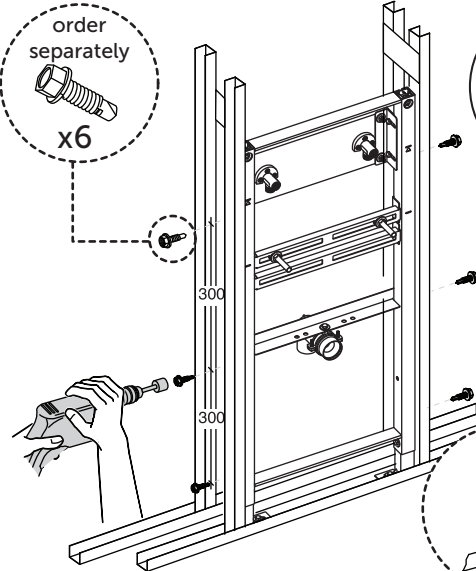

Ideal Standard International NV
Corporate Village – Gent Building
Da Vincilaan 2
B1935 – Zaventem
Belgium

BE +32 (0)2 325 66 33
BG +359 675 30362
DE +49 (0)228 521 580
EG +202 26969700
FR +33 (0)1 49 38 28 00
GB 0870 129 6085
GR +30 210 67 90 810
HR +38591 22 99 304

HU +36 30 6991 594
IT 800 652 290
ME +971 4 804 2400
NL +31 (0)77 355 08 08
PL +48 71 7868 301/302
RO +40 21 3223 201/202
SI 00386 59 919040
TR +90 216 314 87 87

UA +359 675 30 468
AL/XK/BA +359 887 709 696
CZ/SK +420 417 592 179
DK/NO/SE +45 75 84 10 10
ES/PT +34 93 561 80 00
LV/LT/EE +371 673 57 792
RS/MK/ME +381 11 713 80 58
RU/MD +7 495 669 23 11