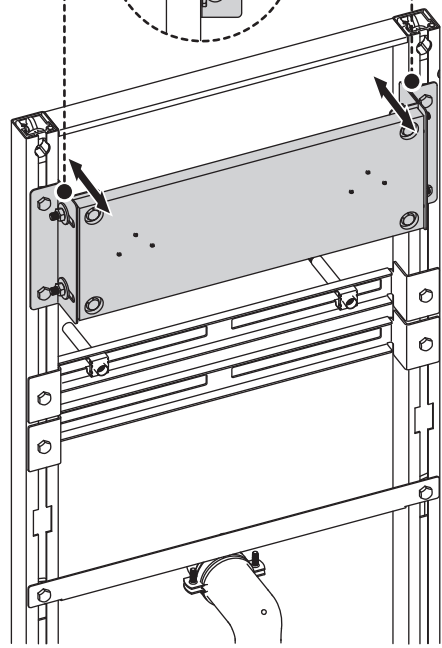

# PROSYS

Basin Frame Wall taps

Installation - Installazione - Installation - Montage - Instalación - Montering - Монтаж  
 Montáž - Paigaldamine - Εγκατάσταση - Beszerelés - Montavimas - Montāža - Instalare  
 Инсталација - Montaż - Установка - Montaža - Montáž - Montaj - Інсталяція

(dimensions in millimeters)

Ref.	Min height	Max height
A	665-X	1070
B	605-X	1010
C	487,5-X	885

1

2

3

4

i

i