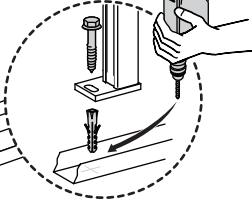

Ideal Standard International NV
Corporate Village – Gent Building
Da Vincilaan 2
B1935 – Zaventem
Belgium

BE +32 (0)2 325 66 33
BG +359 675 30362
DE +49 (0)228 521 580
EG +202 26969700
FR +33 (0)1 49 38 28 00
GB 0870 129 6085
GR +30 210 67 90 810
HR +38591 22 99 304

HU +36 30 6991 594
IT 800 652 290
ME +971 4 804 2400
NL +31 (0)77 355 08 08
PL +48 71 7868 301/302
RO +40 21 3223 201/202
SI 00386 59 919040
TR +90 216 314 87 87

UA +359 675 30 468
AL/XK/BA +359 887 709 696
CZ/SK +420 417 592 179
DK/NO/SE +45 75 84 10 10
ES/PT +34 93 561 80 00
LV/LT/EE +371 673 57 792
RS/MK/ME +381 11 713 80 58
RU/MD +7 495 669 23 11