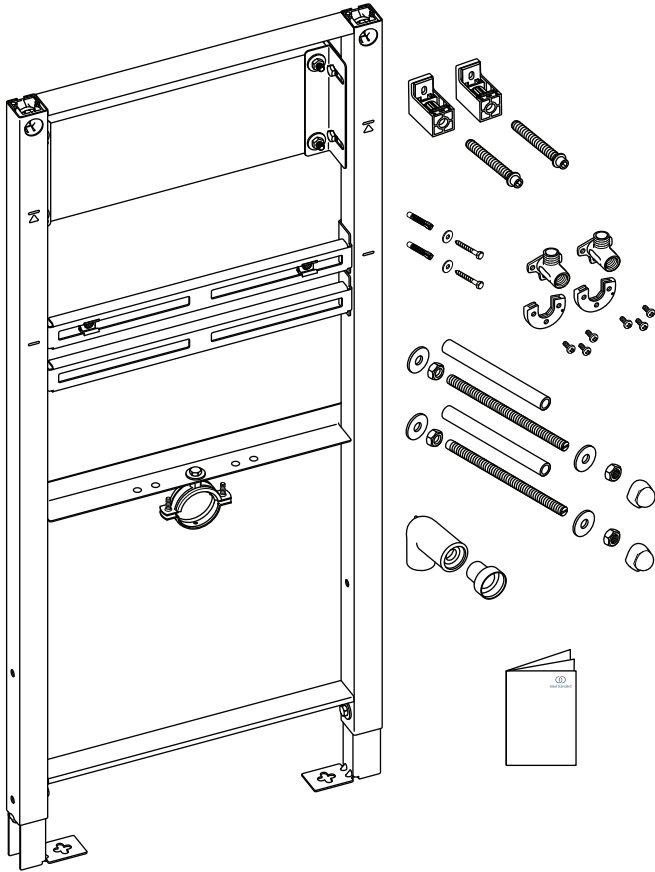

# PROSYS

Basin Frame Wall taps

Installation - Installazione - Installation - Montage - Instalación - Montering - Монтаж  
 Montáž - Paigaldamine - Εγκατάσταση - Beszerelés - Montavimas - Montāža - Instalare  
 Инсталација - Montaż - Установка - Montaža - Montáž - Montaj - Інсталяція

(dimensions in millimeters)

Ref.	Min height	Max height
A	665-X	1070
B	605-X	1010
C	487,5-X	885

1

2

3

4

i

i