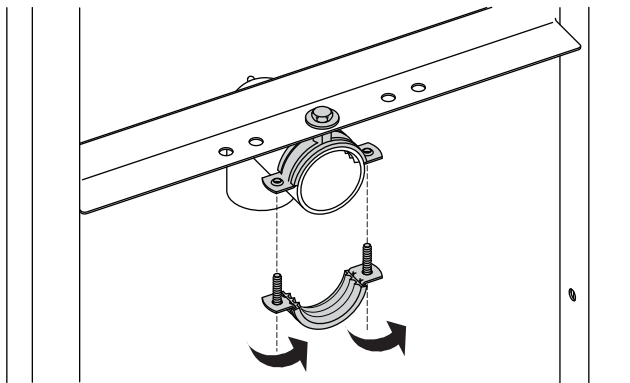

# PROSYS

Basin Frame Wall taps

Installation - Installazione - Installation - Montage - Instalación - Montering - Монтаж  
 Montáž - Paigaldamine - Εγκατάσταση - Beszerelés - Montavimas - Montāža - Instalare  
 Инсталација - Montaż - Установка - Montaža - Montáž - Montaj - Інсталяція

(dimensions in millimeters)

Ref.	Min height	Max height
A	665-X	1070
B	605-X	1010
C	487,5-X	885

1

2

3

4

i

i