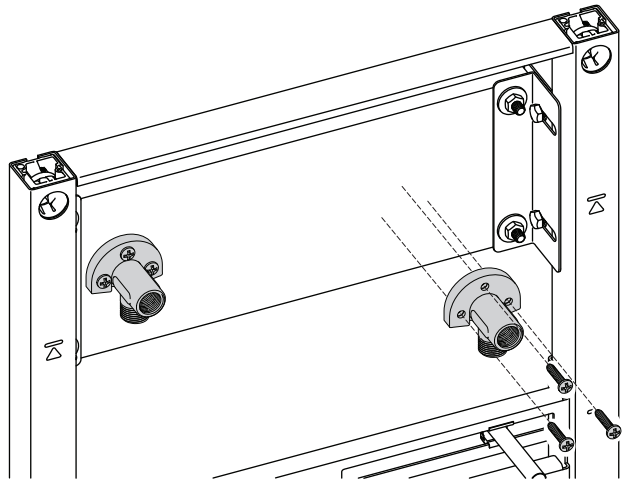

# PROSYS

Basin Frame Wall taps

Installation - Installazione - Installation - Montage - Instalación - Montering - Монтаж  
 Montáž - Paigaldamine - Εγκατάσταση - Beszerelés - Montavimas - Montāža - Instalare  
 Инсталација - Montaż - Установка - Montaža - Montáž - Montaj - Інсталяція

(dimensions in millimeters)

Ref.	Min height	Max height
A	665-X	1070
B	605-X	1010
C	487,5-X	885

1

2

3

4

i

i