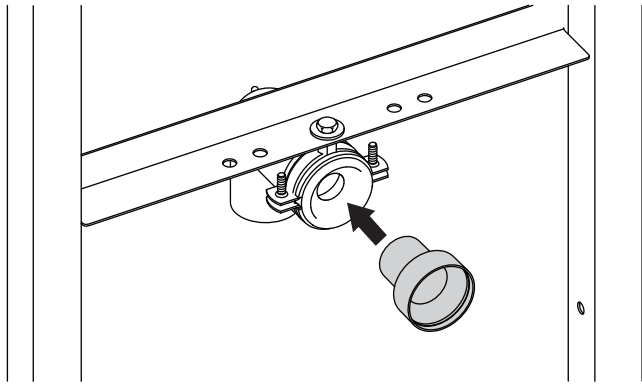

# PROSYS

Basin Frame Wall taps

Installation - Installazione - Installation - Montage - Instalación - Montering - Монтаж  
 Montáž - Paigaldamine - Εγκατάσταση - Beszerelés - Montavimas - Montāža - Instalare  
 Инсталација - Montaż - Установка - Montaža - Montáž - Montaj - Інсталяція

(dimensions in millimeters)

Ref.	Min height	Max height
A	665-X	1070
B	605-X	1010
C	487,5-X	885

1

2

3

4

i

i