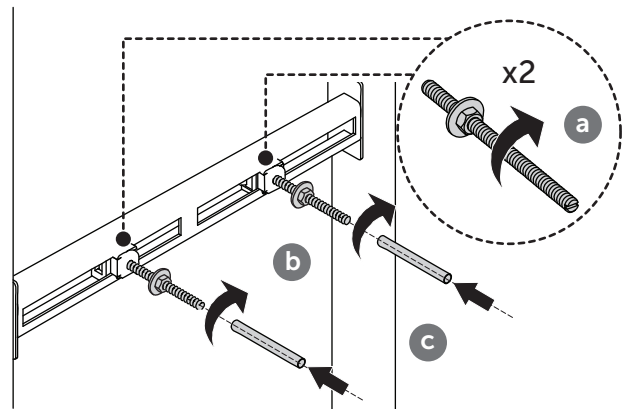

# PROSYS

Basin Frame Wall taps

Installation - Installazione - Installation - Montage - Instalación - Montering - Монтаж  
 Montáž - Paigaldamine - Εγκατάσταση - Beszerelés - Montavimas - Montāža - Instalare  
 Инсталација - Montaż - Установка - Montaža - Montáž - Montaj - Інсталяція

(dimensions in millimeters)

Ref.	Min height	Max height
A	665-X	1070
B	605-X	1010
C	487,5-X	885

1

2

3

4

i

i