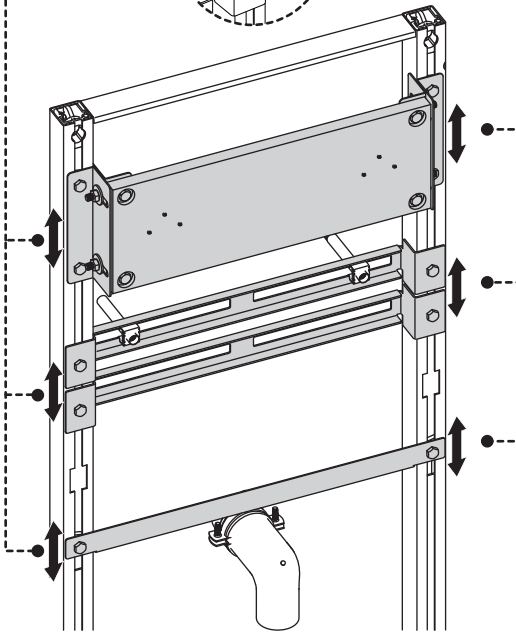

# PROSYS

Basin Frame Wall taps

Installation - Installazione - Installation - Montage - Instalación - Montering - Монтаж  
 Montáž - Paigaldamine - Εγκατάσταση - Beszerelés - Montavimas - Montāža - Instalare  
 Инсталација - Montaż - Установка - Montaža - Montáž - Montaj - Інсталяція

(dimensions in millimeters)

Ref.	Min height	Max height
A	665-X	1070
B	605-X	1010
C	487,5-X	885

1

2

3

4

i

i