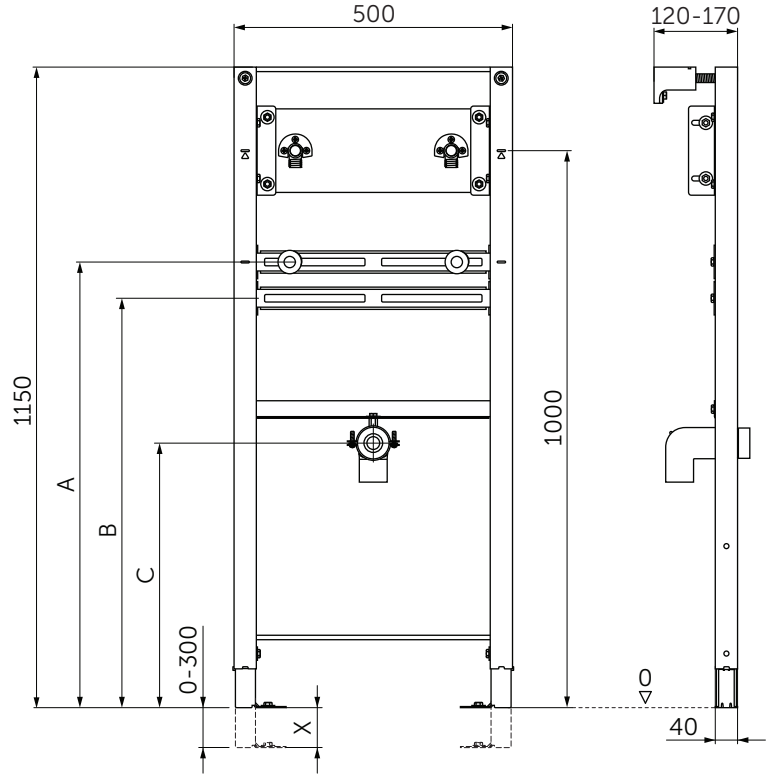

# PROSYS

Basin Frame Wall taps

Installation - Installazione - Installation - Montage - Instalación - Montering - Монтаж  
 Montáž - Paigaldamine - Εγκατάσταση - Beszerelés - Montavimas - Montāža - Instalare  
 Инсталација - Montaż - Установка - Montaža - Montáž - Montaj - Інсталяція

(dimensions in millimeters)

Ref.	Min height	Max height
A	665-X	1070
B	605-X	1010
C	487,5-X	885

1

2

3

4

i

i