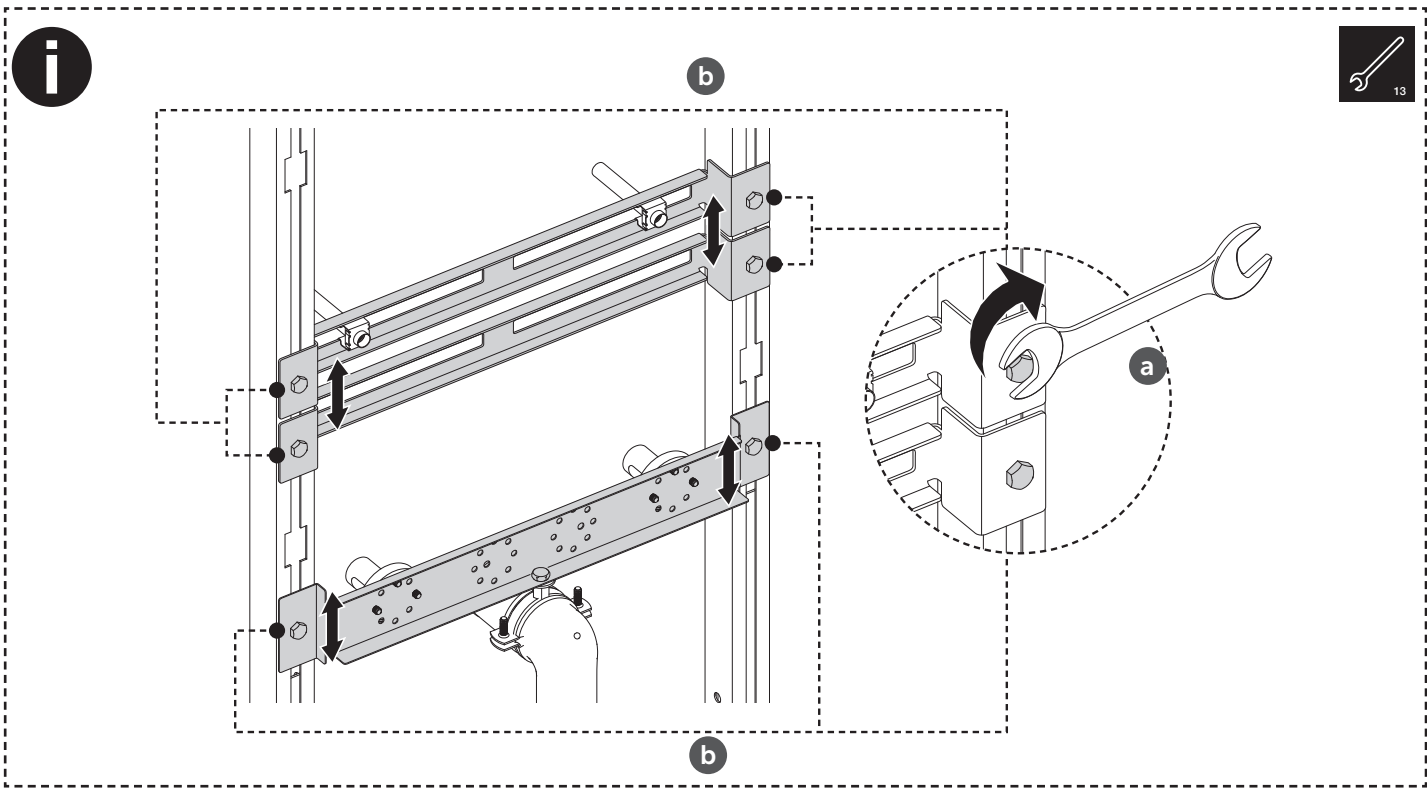

PROSYS

Basin Frame Decktaps

Installation - Installazione - Installation - Montage - Instalación - Montering - Монтаж
 Montáž - Paigaldamine - Εγκατάσταση - Beszerelés - Montavimas - Montāža - Instalare
 Инсталација - Montaž - Установка - Montaža - Montáž - Montaj - Інсталяція

Ref	Min height	Max height
A	665-X	1070
B	605-X	1010
C	537,5-X	935
D	= C-50	885

(dimensions in millimeters)

a

b

Ideal Standard International NV
 Corporate Village – Gent Building
 Da Vincilaan 2
 B1935 – Zaventem
 Belgium