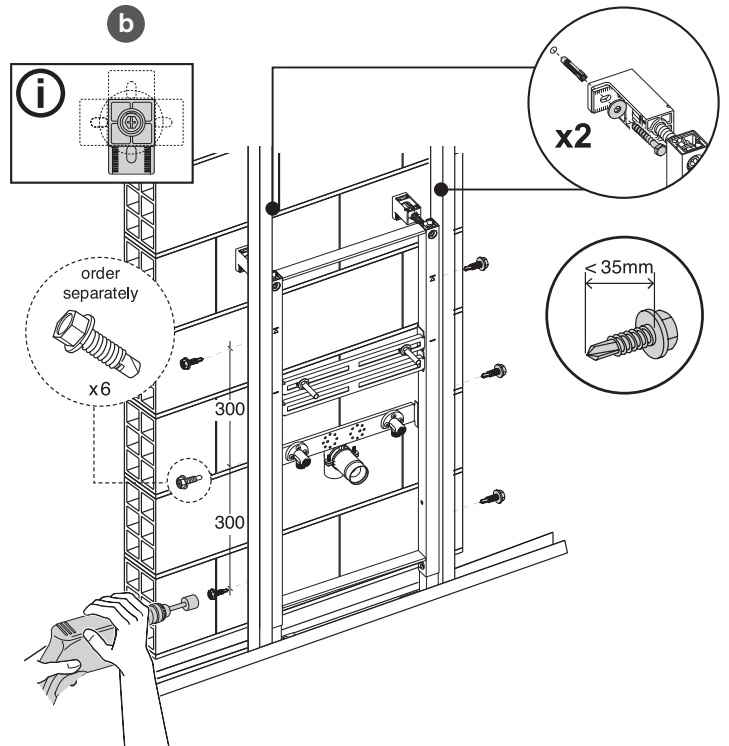

PROSYS

Basin Frame Decktaps

Installation - Installazione - Installation - Montage - Instalación - Montering - Монтаж
 Montáž - Paigaldamine - Εγκατάσταση - Beszerelés - Montavimas - Montāža - Instalare
 Инсталација - Montaž - Установка - Montaža - Montáž - Montaj - Інсталяція

Ref	Min height	Max height
A	665-X	1070
B	605-X	1010
C	537,5-X	935
D	= C-50	885

(dimensions in millimeters)

a

b

Ideal Standard International NV
 Corporate Village – Gent Building
 Da Vincilaan 2
 B1935 – Zaventem
 Belgium