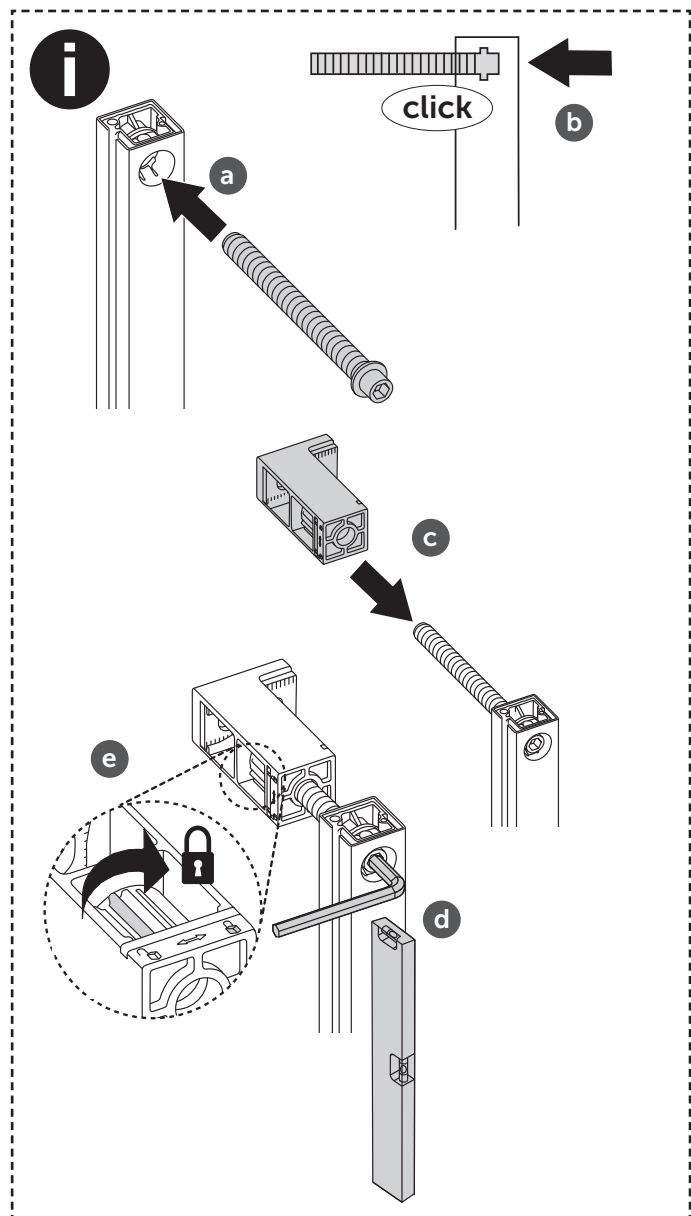

PROSYS

Basin Frame Decktaps

Installation - Installazione - Installation - Montage - Instalación - Montering - Монтаж
 Montáž - Paigaldamine - Εγκατάσταση - Beszerelés - Montavimas - Montāža - Instalare
 Инсталација - Montaž - Установка - Montaža - Montáž - Montaj - Інсталяція

Ref	Min height	Max height
A	665-X	1070
B	605-X	1010
C	537,5-X	935
D	= C-50	885

(dimensions in millimeters)

a

b

Ideal Standard International NV
 Corporate Village – Gent Building
 Da Vincilaan 2
 B1935 – Zaventem
 Belgium