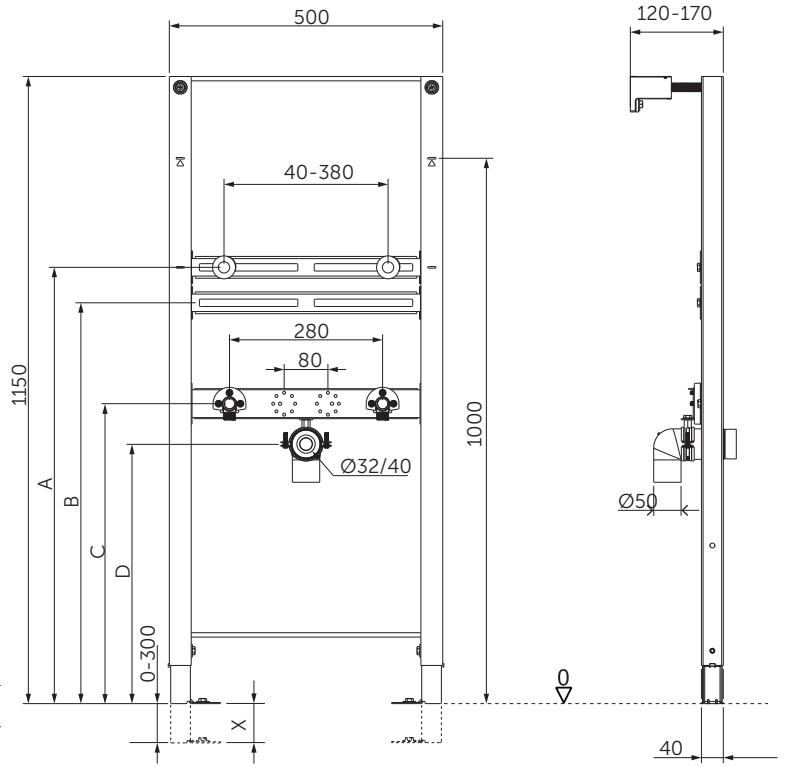

PROSYS

Basin Frame Decktaps

Installation - Installazione - Installation - Montage - Instalación - Montering - Монтаж
 Montáž - Paigaldamine - Εγκατάσταση - Beszerelés - Montavimas - Montāža - Instalare
 Инсталација - Montaž - Установка - Montaža - Montáž - Montaj - Інсталяція

Ref	Min height	Max height
A	665-X	1070
B	605-X	1010
C	537,5-X	935
D	= C-50	885

(dimensions in millimeters)

a

b

Ideal Standard International NV
 Corporate Village – Gent Building
 Da Vincilaan 2
 B1935 – Zaventem
 Belgium