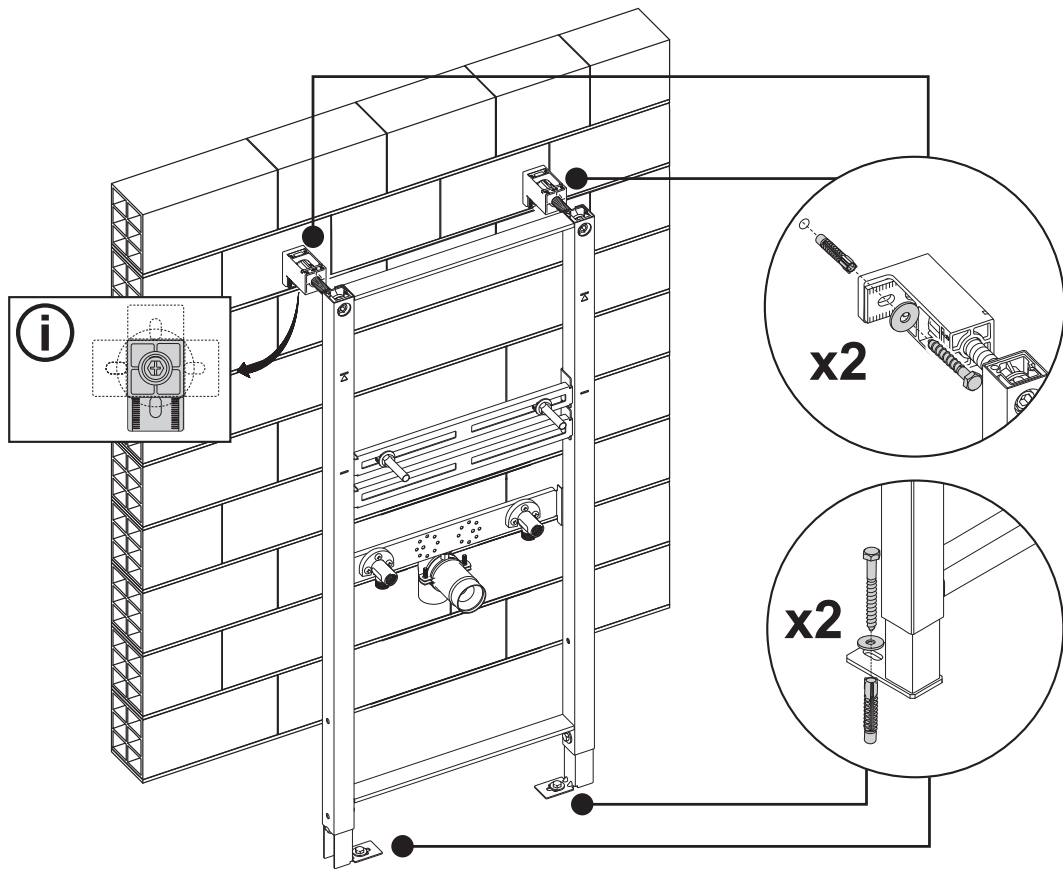

PROSYS

Basin Frame Decktaps

Installation - Installazione - Installation - Montage - Instalación - Montering - Монтаж
 Montáž - Paigaldamine - Εγκατάσταση - Beszerelés - Montavimas - Montāža - Instalare
 Инсталација - Montaž - Установка - Montaža - Montáž - Montaj - Інсталяція

Ref	Min height	Max height
A	665-X	1070
B	605-X	1010
C	537,5-X	935
D	= C-50	885

(dimensions in millimeters)

a

b

Ideal Standard International NV
 Corporate Village – Gent Building
 Da Vincilaan 2
 B1935 – Zaventem
 Belgium