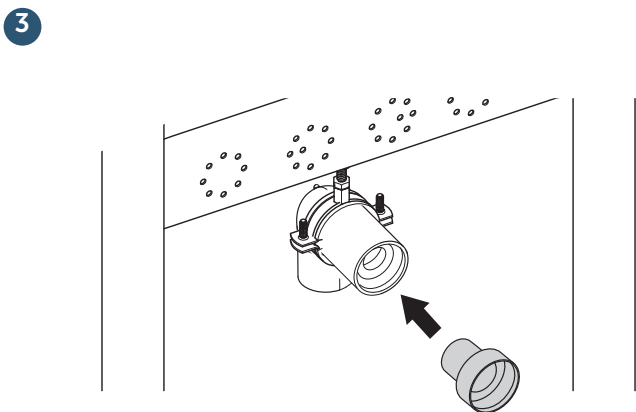

PROSYS

Basin Frame Decktaps

Installation - Installazione - Installation - Montage - Instalación - Montering - Монтаж
 Montáž - Paigaldamine - Εγκατάσταση - Beszerelés - Montavimas - Montāža - Instalare
 Инсталација - Montaž - Установка - Montaža - Montáž - Montaj - Інсталяція

Ref	Min height	Max height
A	665-X	1070
B	605-X	1010
C	537,5-X	935
D	= C-50	885

(dimensions in millimeters)

a

b

Ideal Standard International NV
 Corporate Village – Gent Building
 Da Vincilaan 2
 B1935 – Zaventem
 Belgium