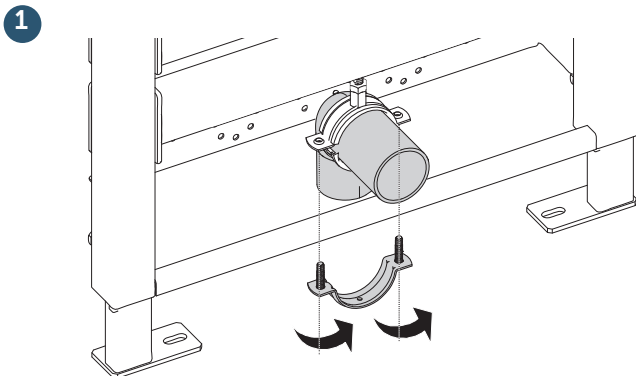

PROSYS

Basin Frame Decktaps

Installation - Installazione - Installation - Montage - Instalación - Montering - Монтаж
 Montáž - Paigaldamine - Εγκατάσταση - Beszerelés - Montavimas - Montāža - Instalare
 Инсталација - Montaž - Установка - Montaža - Montáž - Montaj - Інсталяція

Ref	Min height	Max height
A	665-X	1070
B	605-X	1010
C	537,5-X	935
D	= C-50	885

(dimensions in millimeters)

a

b

Ideal Standard International NV
 Corporate Village – Gent Building
 Da Vincilaan 2
 B1935 – Zaventem
 Belgium