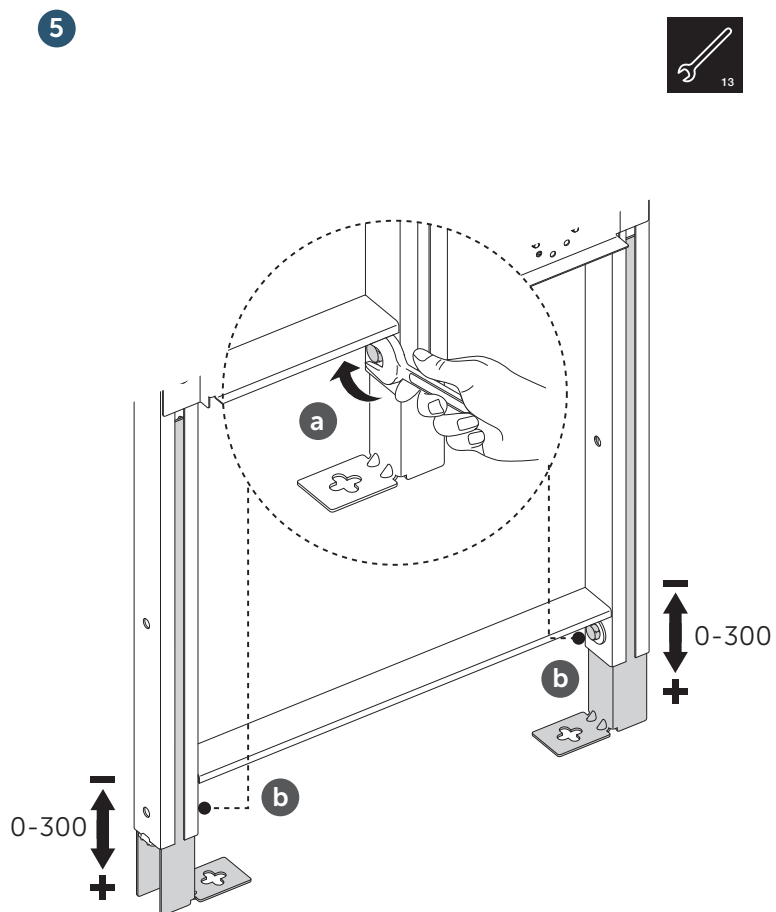

PROSYS

Basin Frame Decktaps

Installation - Installazione - Installation - Montage - Instalación - Montering - Монтаж
 Montáž - Paigaldamine - Εγκατάσταση - Beszerelés - Montavimas - Montāža - Instalare
 Инсталација - Montaž - Установка - Montaža - Montáž - Montaj - Інсталяція

Ref	Min height	Max height
A	665-X	1070
B	605-X	1010
C	537,5-X	935
D	= C-50	885

(dimensions in millimeters)

a

b

Ideal Standard International NV
 Corporate Village – Gent Building
 Da Vincilaan 2
 B1935 – Zaventem
 Belgium