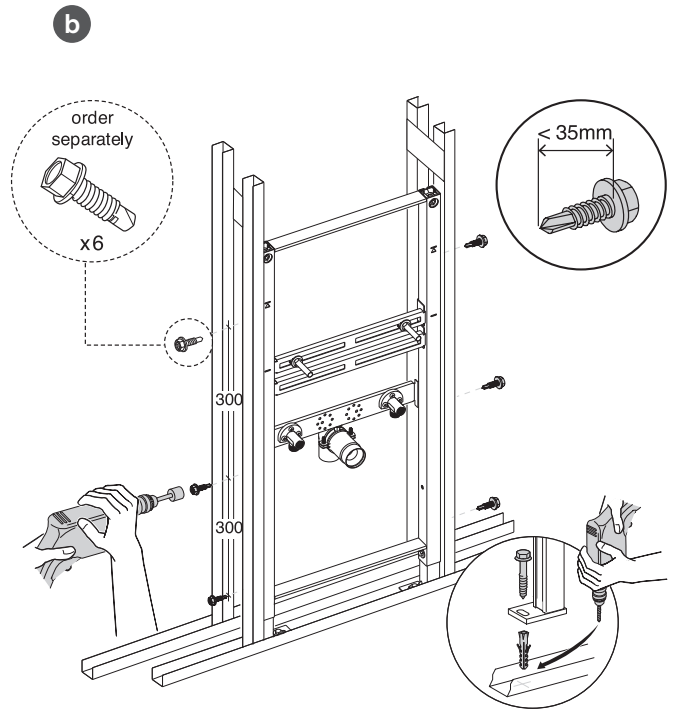

PROSYS

Basin Frame Decktaps

Installation - Installazione - Installation - Montage - Instalación - Montering - Монтаж
 Montáž - Paigaldamine - Εγκατάσταση - Beszerelés - Montavimas - Montāža - Instalare
 Инсталација - Montaž - Установка - Montaža - Montáž - Montaj - Інсталяція

Ref	Min height	Max height
A	665-X	1070
B	605-X	1010
C	537,5-X	935
D	= C-50	885

(dimensions in millimeters)

a

b

Ideal Standard International NV
 Corporate Village – Gent Building
 Da Vincilaan 2
 B1935 – Zaventem
 Belgium