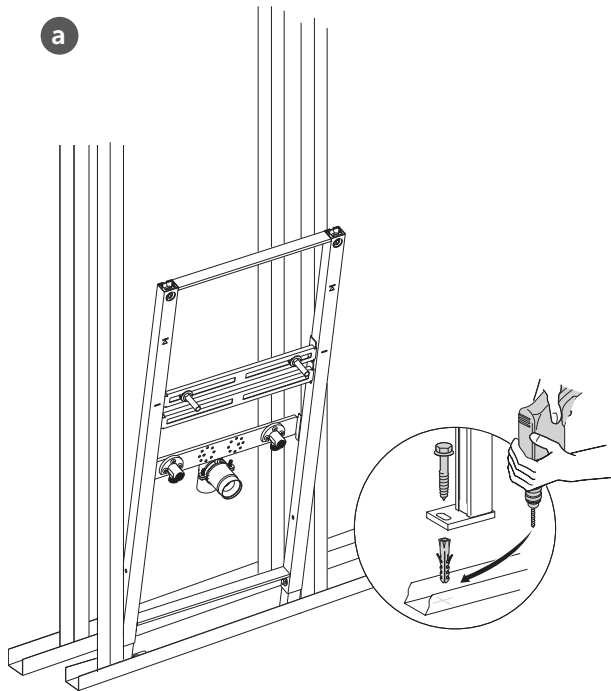

PROSYS

Basin Frame Decktaps

Installation - Installazione - Installation - Montage - Instalación - Montering - Монтаж
 Montáž - Paigaldamine - Εγκατάσταση - Beszerelés - Montavimas - Montāža - Instalare
 Инсталација - Montaž - Установка - Montaža - Montáž - Montaj - Інсталяція

Ref	Min height	Max height
A	665-X	1070
B	605-X	1010
C	537,5-X	935
D	= C-50	885

(dimensions in millimeters)

a

b

Ideal Standard International NV
 Corporate Village – Gent Building
 Da Vincilaan 2
 B1935 – Zaventem
 Belgium