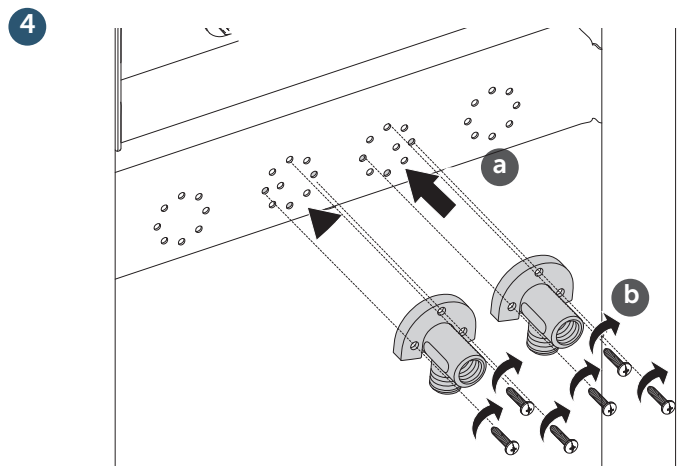

PROSYS

Basin Frame Decktaps

Installation - Installazione - Installation - Montage - Instalación - Montering - Монтаж
 Montáž - Paigaldamine - Εγκατάσταση - Beszerelés - Montavimas - Montāža - Instalare
 Инсталација - Montaž - Установка - Montaža - Montáž - Montaj - Інсталяція

Ref	Min height	Max height
A	665-X	1070
B	605-X	1010
C	537,5-X	935
D	= C-50	885

(dimensions in millimeters)

a

b

Ideal Standard International NV
 Corporate Village – Gent Building
 Da Vincilaan 2
 B1935 – Zaventem
 Belgium