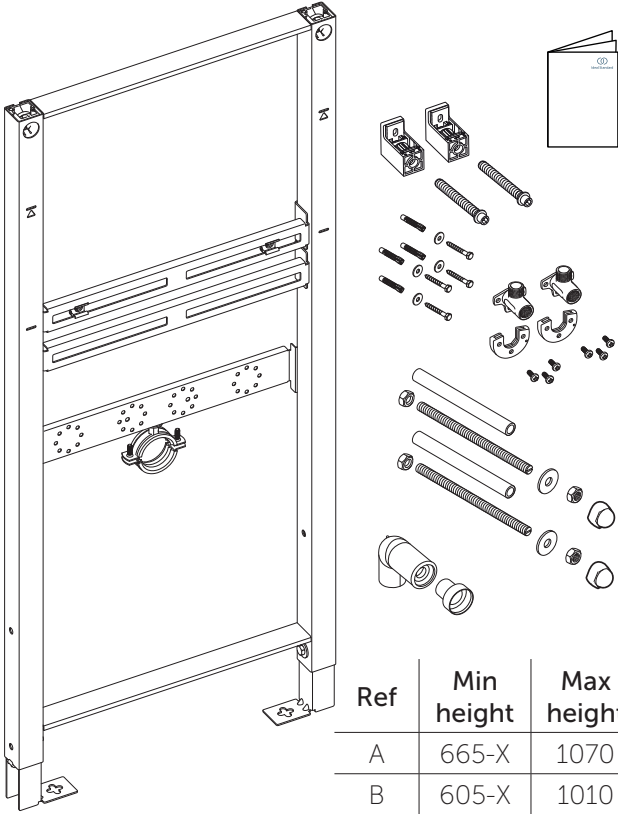

PROSYS

Basin Frame Decktaps

Installation - Installazione - Installation - Montage - Instalación - Montering - Монтаж
 Montáž - Paigaldamine - Εγκατάσταση - Beszerelés - Montavimas - Montāža - Instalare
 Инсталација - Montaž - Установка - Montaža - Montáž - Montaj - Інсталяція

Ref	Min height	Max height
A	665-X	1070
B	605-X	1010
C	537,5-X	935
D	= C-50	885

(dimensions in millimeters)

a

b

Ideal Standard International NV
 Corporate Village – Gent Building
 Da Vincilaan 2
 B1935 – Zaventem
 Belgium