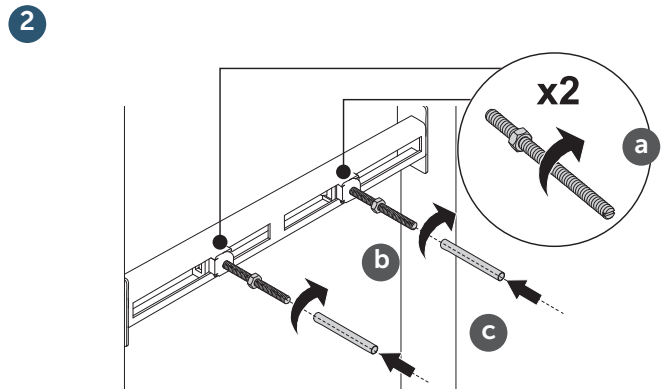

PROSYS

Basin Frame Decktaps

Installation - Installazione - Installation - Montage - Instalación - Montering - Монтаж
 Montáž - Paigaldamine - Εγκατάσταση - Beszerelés - Montavimas - Montāža - Instalare
 Инсталација - Montaž - Установка - Montaža - Montáž - Montaj - Інсталяція

Ref	Min height	Max height
A	665-X	1070
B	605-X	1010
C	537,5-X	935
D	= C-50	885

(dimensions in millimeters)

a

b

Ideal Standard International NV
 Corporate Village – Gent Building
 Da Vincilaan 2
 B1935 – Zaventem
 Belgium