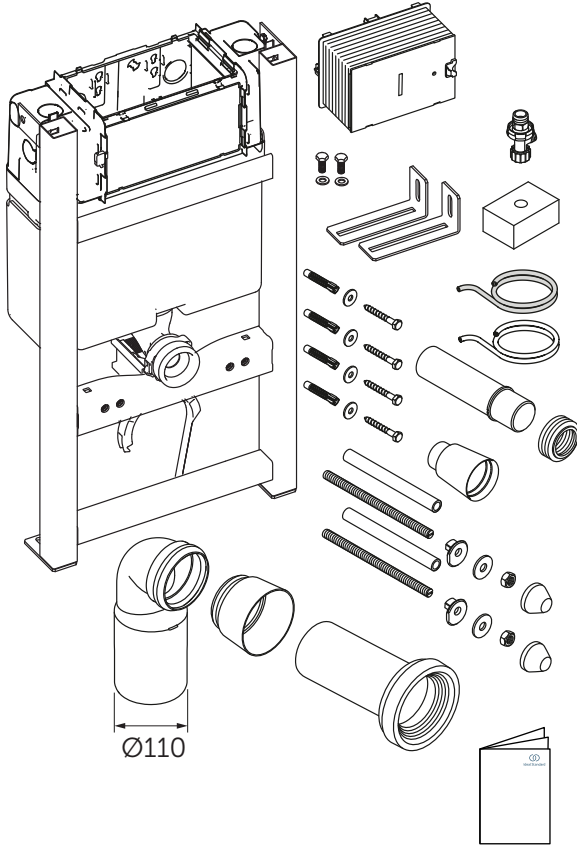

PROSYS

WC Frame 150 | Pneumatic | Class 2

Installation - Installazione - Installation - Montage - Instalación - Montering - Монтаж
 Montáž - Paigaldamine - Εγκατάσταση - Beszerelés - Montavimas - Montāža - Instalare
 Инсталација - Montaž - Установка - Montaža - Montáž - Montaj - Інсталяція

(dimensions in millimeters)

5

6 TOP

7 FRONT

8

1

2

3