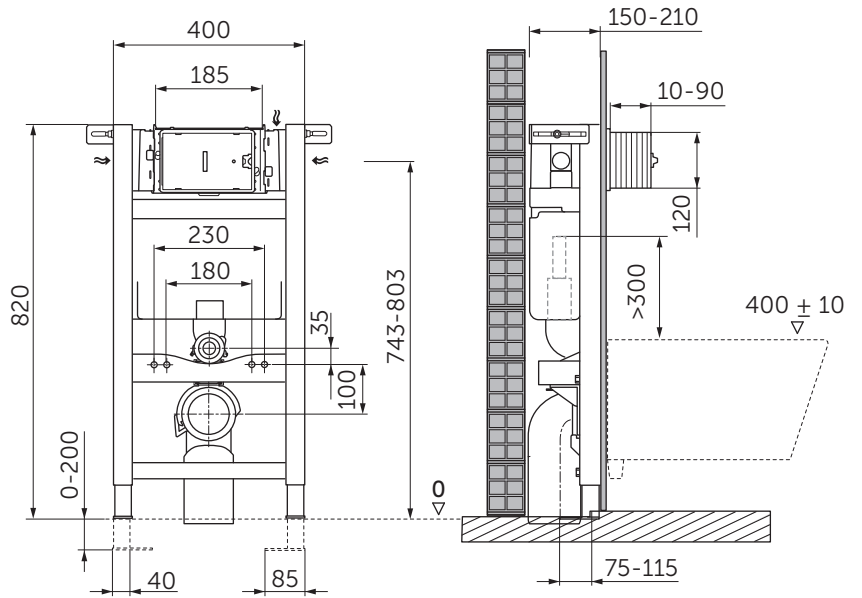

PROSYS

WC Frame 150 | Pneumatic | Class 2

Installation - Installazione - Installation - Montage - Instalación - Montering - Монтаж
 Montáž - Paigaldamine - Εγκατάσταση - Beszerelés - Montavimas - Montāža - Instalare
 Инсталација - Montaž - Установка - Montaža - Montáž - Montaj - Інсталяція

(dimensions in millimeters)

5

6 TOP

7 FRONT

8

1

2

3

5

6

7

CLICK

8

9

10

11