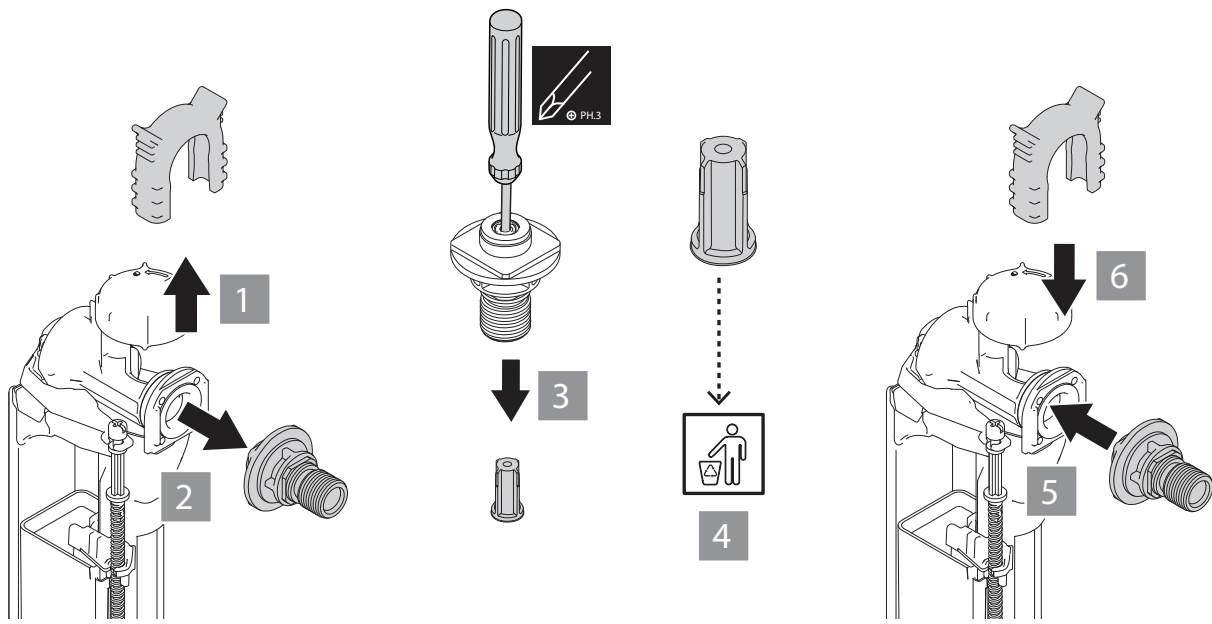

12

13

14

Pressure < 1 bar

Ideal Standard International NV
 Corporate Village – Gent Building
 Da Vincilaan 2
 B1935 – Zaventem
 Belgium

BE +32 (0)2 325 66 33
 BG +359 675 30362
 DE +49 (0)228 521 580
 EG +202 26969700
 FR +33 (0)1 49 38 28 00
 GB 01482 496 318
 GR +30 210 67 90 810
 HR +38591 22 99 304