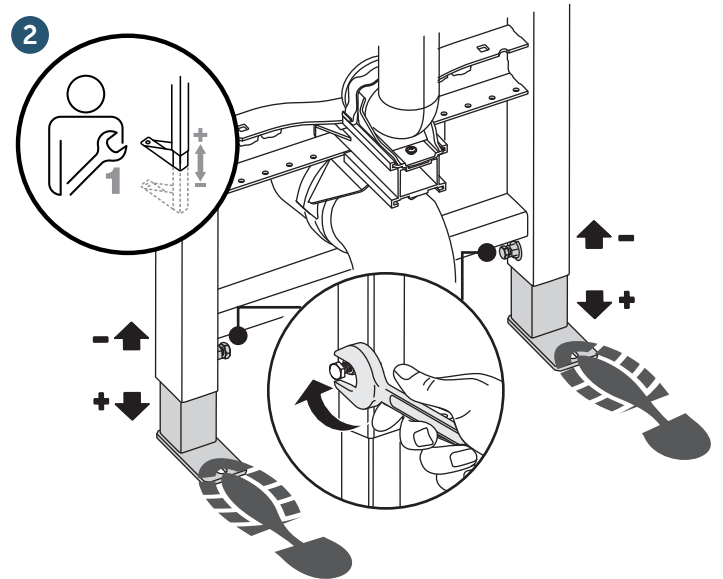

# PROSYS

WC Frame 150 | Mechanic | Class 2

Installation - Installazione - Installation - Montage - Instalación - Montering - Монтаж  
 Montáž - Paigaldamine - Εγκατάσταση - Beszerelés - Montavimas - Montāža - Instalare  
 Инсталација - Montaž - Установка - Montaža - Montáž - Montaj - Інсталяція

(dimensions in millimeters)

5 TOP

5 FRONT

**i**

**i**

18

Pressure < 1 bar

Ideal Standard International NV  
 Corporate Village – Gent Building  
 Da Vincilaan 2  
 B1935 – Zaventem  
 Belgium