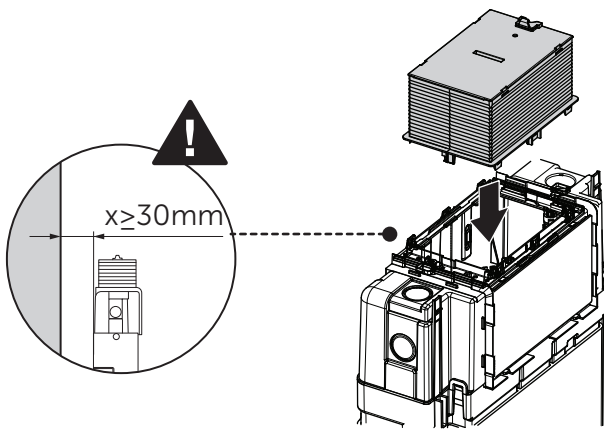

# PROSYS

WC Frame 150 | Mechanic | Class 2

Installation - Installazione - Installation - Montage - Instalación - Montering - Монтаж  
 Montáž - Paigaldamine - Εγκατάσταση - Beszerelés - Montavimas - Montāža - Instalare  
 Инсталација - Montaž - Установка - Montaža - Montáž - Montaj - Інсталяція

(dimensions in millimeters)

5 TOP

5 FRONT

**i**

**i**

18

Pressure < 1 bar

Ideal Standard International NV  
 Corporate Village – Gent Building  
 Da Vincilaan 2  
 B1935 – Zaventem  
 Belgium