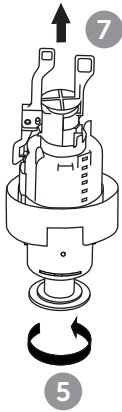

# PROSYS

WC Frame 150 | Mechanic | Class 2

Installation - Installazione - Installation - Montage - Instalación - Montering - Монтаж  
 Montáž - Paigaldamine - Εγκατάσταση - Beszerelés - Montavimas - Montāža - Instalare  
 Инсталација - Montaž - Установка - Montaža - Montáž - Montaj - Інсталяція

(dimensions in millimeters)

5 TOP

5 FRONT

**i**

**i**

18

Pressure < 1 bar

Ideal Standard International NV  
 Corporate Village – Gent Building  
 Da Vincilaan 2  
 B1935 – Zaventem  
 Belgium