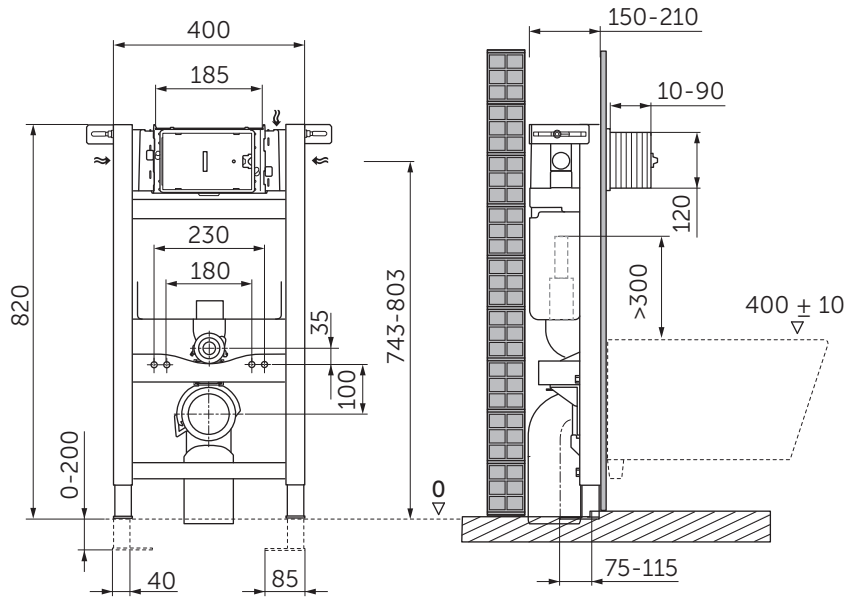

# PROSYS

WC Frame 150 | Mechanic | Class 2

Installation - Installazione - Installation - Montage - Instalación - Montering - Монтаж  
 Montáž - Paigaldamine - Εγκατάσταση - Beszerelés - Montavimas - Montāža - Instalare  
 Инсталација - Montaž - Установка - Montaža - Montáž - Montaj - Інсталяція

(dimensions in millimeters)

5 TOP

5 FRONT

**i**

**i**

18

Pressure < 1 bar

Ideal Standard International NV  
 Corporate Village – Gent Building  
 Da Vincilaan 2  
 B1935 – Zaventem  
 Belgium