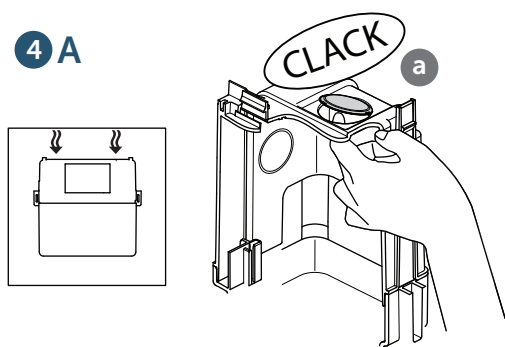

# PROSYS

WC Frame 150 | Mechanic | Class 2

Installation - Installazione - Installation - Montage - Instalación - Montering - Монтаж  
 Montáž - Paigaldamine - Εγκατάσταση - Beszerelés - Montavimas - Montāža - Instalare  
 Инсталација - Montaž - Установка - Montaža - Montáž - Montaj - Інсталяція

(dimensions in millimeters)

5 TOP

5 FRONT

**i**

**i**

18

Pressure < 1 bar

Ideal Standard International NV  
 Corporate Village – Gent Building  
 Da Vincilaan 2  
 B1935 – Zaventem  
 Belgium