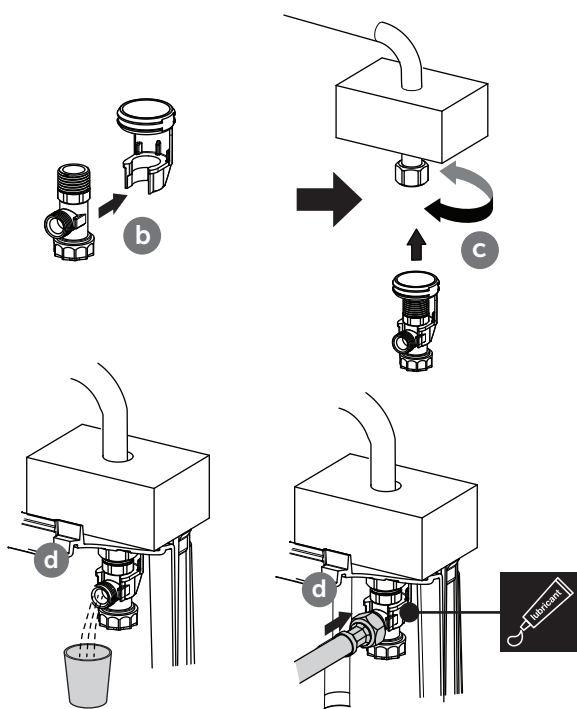

# PROSYS

WC Frame 150 | Mechanic | Class 2

Installation - Installazione - Installation - Montage - Instalación - Montering - Монтаж  
 Montáž - Paigaldamine - Εγκατάσταση - Beszerelés - Montavimas - Montāža - Instalare  
 Инсталација - Montaž - Установка - Montaža - Montáž - Montaj - Інсталяція

(dimensions in millimeters)

5 TOP

5 FRONT

**i**

**i**

18

Pressure < 1 bar

Ideal Standard International NV  
 Corporate Village – Gent Building  
 Da Vincilaan 2  
 B1935 – Zaventem  
 Belgium