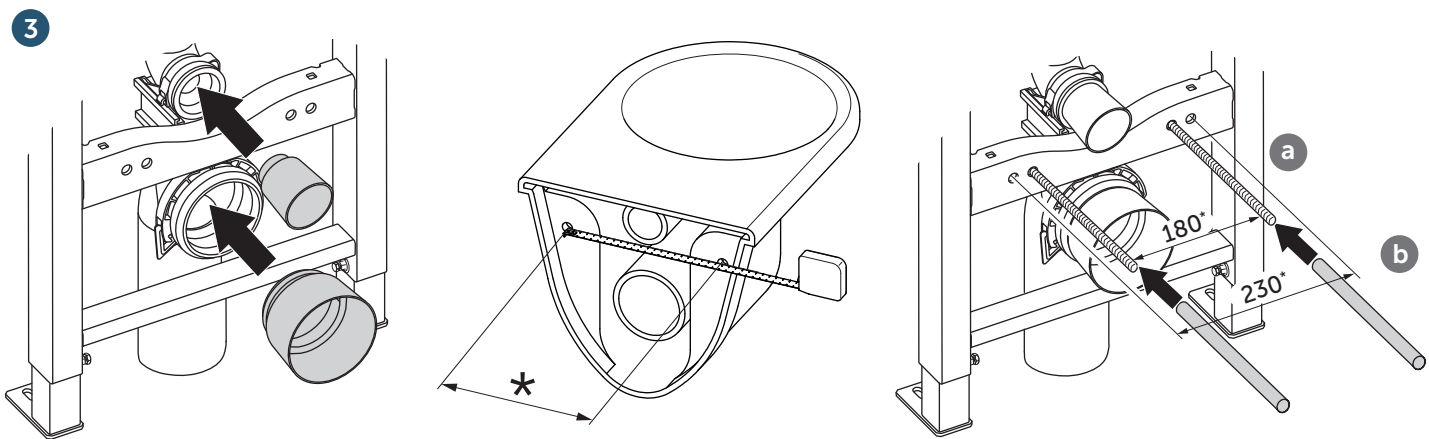

# PROSYS

WC Frame 150 | Mechanic | Class 2

Installation - Installazione - Installation - Montage - Instalación - Montering - Монтаж  
 Montáž - Paigaldamine - Εγκατάσταση - Beszerelés - Montavimas - Montāža - Instalare  
 Инсталација - Montaž - Установка - Montaža - Montáž - Montaj - Інсталяція

(dimensions in millimeters)

5 TOP

5 FRONT

**i**

**i**

18

Pressure < 1 bar

Ideal Standard International NV  
 Corporate Village – Gent Building  
 Da Vincilaan 2  
 B1935 – Zaventem  
 Belgium