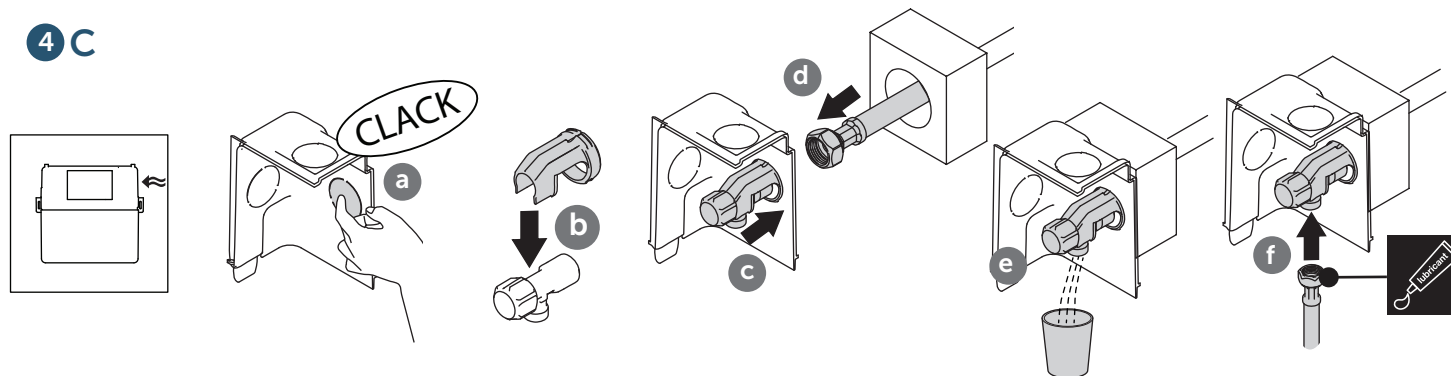

# PROSYS

WC Frame 150 | Mechanic | Class 2

Installation - Installazione - Installation - Montage - Instalación - Montering - Монтаж  
 Montáž - Paigaldamine - Εγκατάσταση - Beszerelés - Montavimas - Montāža - Instalare  
 Инсталација - Montaž - Установка - Montaža - Montáž - Montaj - Інсталяція

(dimensions in millimeters)

5 TOP

5 FRONT

**i**

**i**

18

Pressure < 1 bar

Ideal Standard International NV  
 Corporate Village – Gent Building  
 Da Vincilaan 2  
 B1935 – Zaventem  
 Belgium