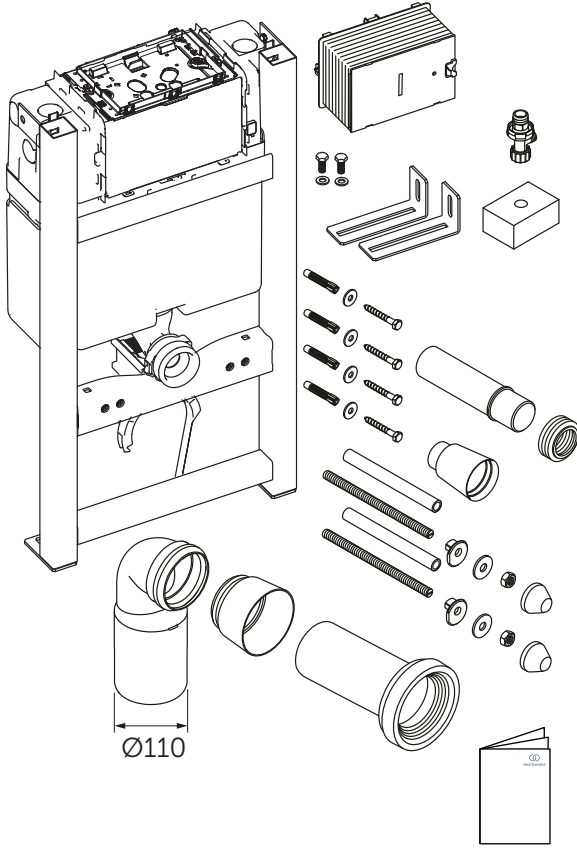

# PROSYS

WC Frame 150 | Mechanic | Class 2

Installation - Installazione - Installation - Montage - Instalación - Montering - Монтаж  
 Montáž - Paigaldamine - Εγκατάσταση - Beszerelés - Montavimas - Montāža - Instalare  
 Инсталација - Montaž - Установка - Montaža - Montáž - Montaj - Інсталяція

(dimensions in millimeters)

5 TOP

5 FRONT

**i**

**i**

18

Pressure < 1 bar

Ideal Standard International NV  
 Corporate Village – Gent Building  
 Da Vincilaan 2  
 B1935 – Zaventem  
 Belgium