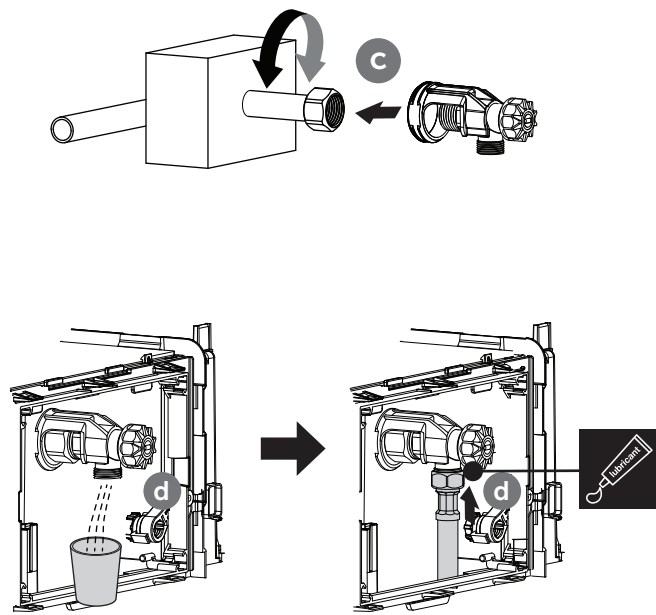

# PROSYS

WC Frame 150 | Mechanic | Class 2

Installation - Installazione - Installation - Montage - Instalación - Montering - Монтаж  
 Montáž - Paigaldamine - Εγκατάσταση - Beszerelés - Montavimas - Montāža - Instalare  
 Инсталација - Montaž - Установка - Montaža - Montáž - Montaj - Інсталяція

(dimensions in millimeters)

5 TOP

5 FRONT

**i**

**i**

18

Pressure < 1 bar

Ideal Standard International NV  
 Corporate Village – Gent Building  
 Da Vincilaan 2  
 B1935 – Zaventem  
 Belgium