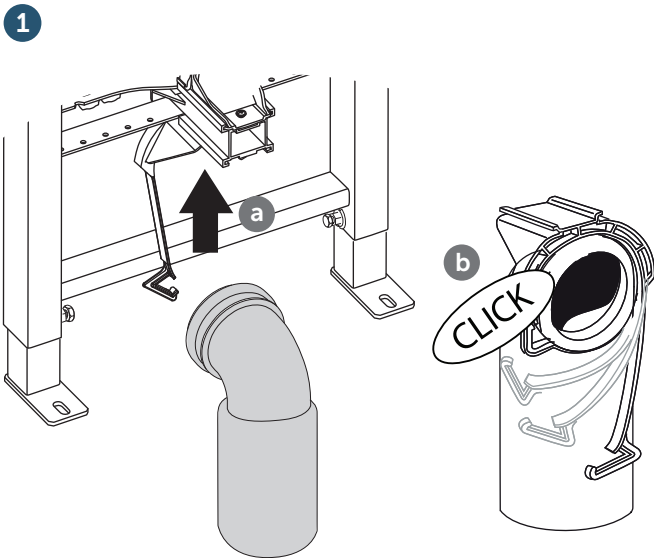

# PROSYS

WC Frame 150 | Mechanic | Class 2

Installation - Installazione - Installation - Montage - Instalación - Montering - Монтаж  
 Montáž - Paigaldamine - Εγκατάσταση - Beszerelés - Montavimas - Montāža - Instalare  
 Инсталација - Montaž - Установка - Montaža - Montáž - Montaj - Інсталяція

(dimensions in millimeters)

5 TOP

5 FRONT

**i**

**i**

18

Pressure < 1 bar

Ideal Standard International NV  
 Corporate Village – Gent Building  
 Da Vincilaan 2  
 B1935 – Zaventem  
 Belgium