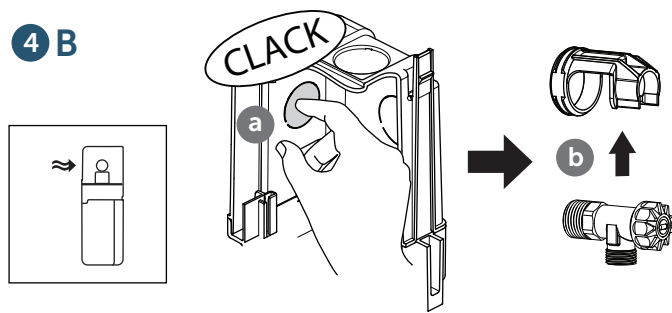

# PROSYS

WC Frame 150 | Mechanic | Class 2

Installation - Installazione - Installation - Montage - Instalación - Montering - Монтаж  
 Montáž - Paigaldamine - Εγκατάσταση - Beszerelés - Montavimas - Montāža - Instalare  
 Инсталација - Montaž - Установка - Montaža - Montáž - Montaj - Інсталяція

(dimensions in millimeters)

5 TOP

5 FRONT

**i**

**i**

18

Pressure < 1 bar

Ideal Standard International NV  
 Corporate Village – Gent Building  
 Da Vincilaan 2  
 B1935 – Zaventem  
 Belgium