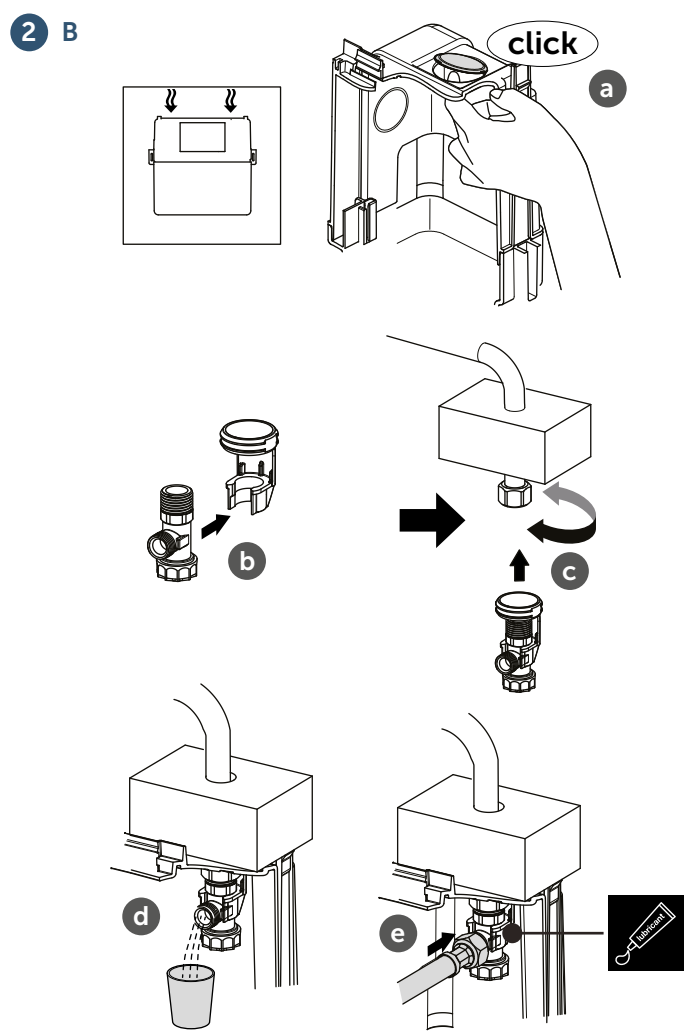

PROSYS

WC CISTERN 150 | Pneumatic | Class 2

Installation - Installazione - Installation - Montage - Instalación - Montering - Монтаж
 Montáž - Paigaldamine - Εγκατάσταση - Beszerelés - Montavimas - Montāža - Instalare
 Инсталација - Montaž - Установка - Montaža - Montáž - Montaj - Інсталяція

(dimensions in millimeters)

1

2 D

3

4 FRONT

4 TOP

5

6

7

X =

Check minimum wall thickness requirement of your flush-plate in its instructions

6L

4.5L

6L

4.5L

Pressure < 1 bar