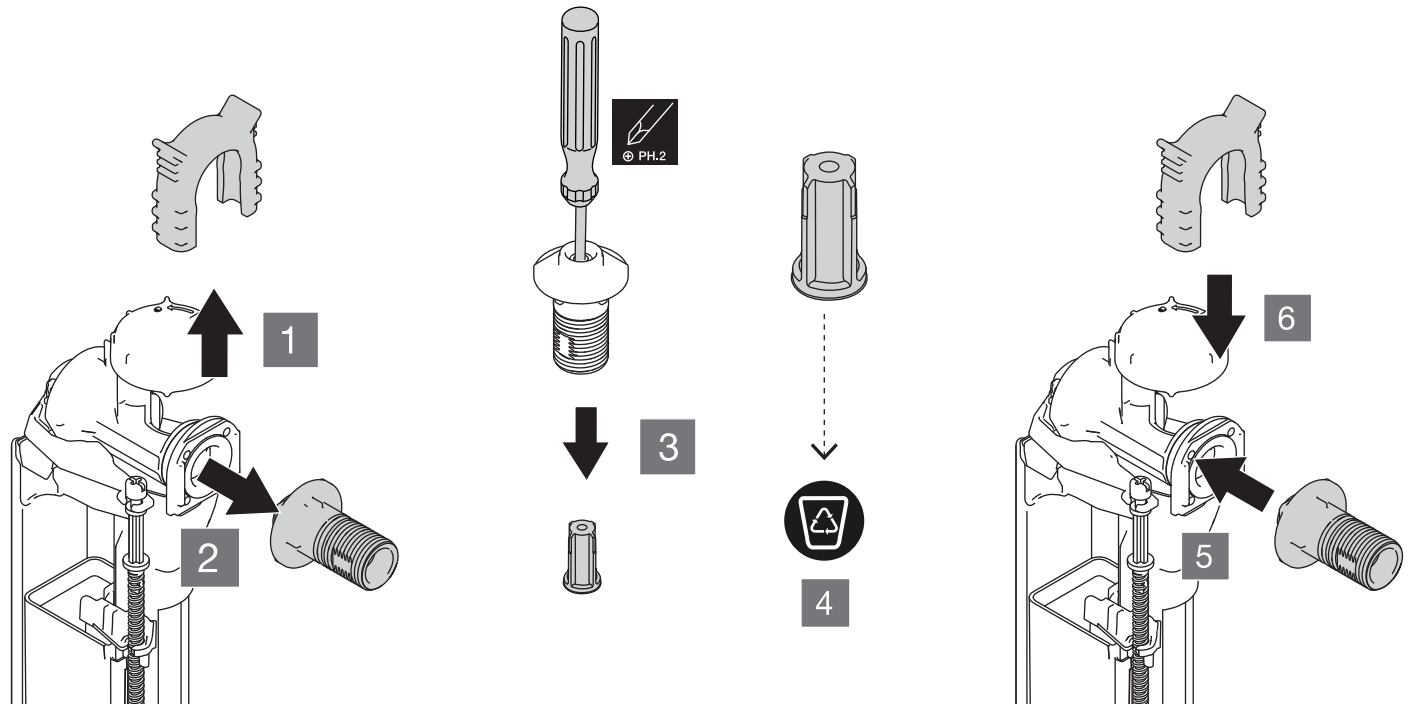

7

8

**i**

• 4.5L

• 6L •

Pressure < 1 bar

Ideal Standard International NV  
 Corporate Village – Gent Building  
 Da Vincilaan 2  
 B1935 – Zaventem  
 Belgium

BE +32 (0)2 325 66 33  
 BG +359 675 30362  
 DE +49 (0)228 521 580  
 EG +202 26969700  
 FR +33 (0)1 49 38 28 00  
 GB 01482 496 318  
 GR +30 210 67 90 810  
 HR +38591 22 99 304