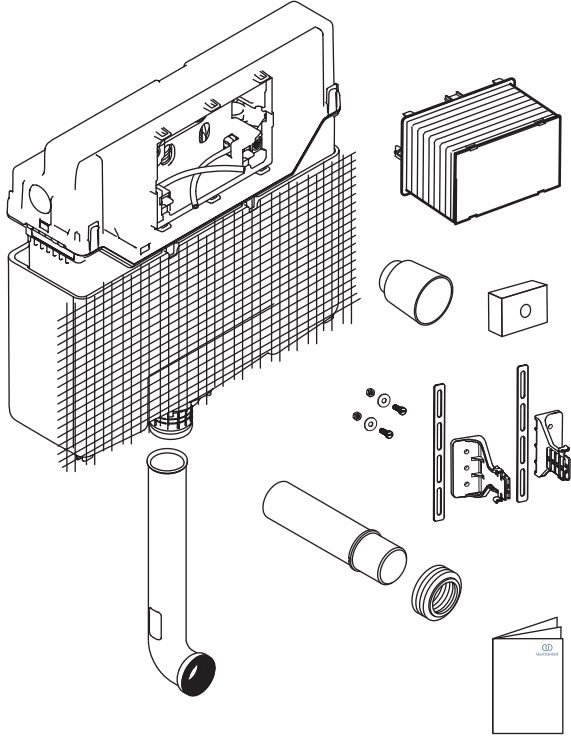

# PROSYS

WC Cistern 120 | Pneumatic | Class 2

Installation - Installazione - Installation - Montage - Instalación - Montering - Монтаж  
 Montáž - Paigaldamine - Εγκατάσταση - Beszerelés - Montavimas - Montāža - Instalare  
 Инсталлация - Montaž - Установка - Montaža - Montáž - Montaj - Інсталяція

(dimensions in millimeters)

1

2

3 A

3 B

4

5

6