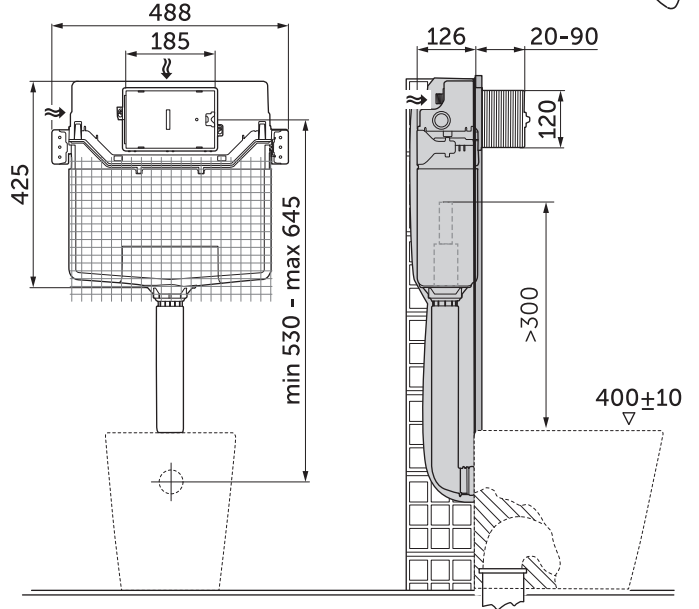

# PROSYS

WC Cistern 120 | Pneumatic | Class 2

Installation - Installazione - Installation - Montage - Instalación - Montering - Монтаж  
 Montáž - Paigaldamine - Εγκατάσταση - Beszerelés - Montavimas - Montāža - Instalare  
 Инсталлация - Montaž - Установка - Montaža - Montáž - Montaj - Інсталяція

(dimensions in millimeters)

1

2

3 A

3 B

4

5

6