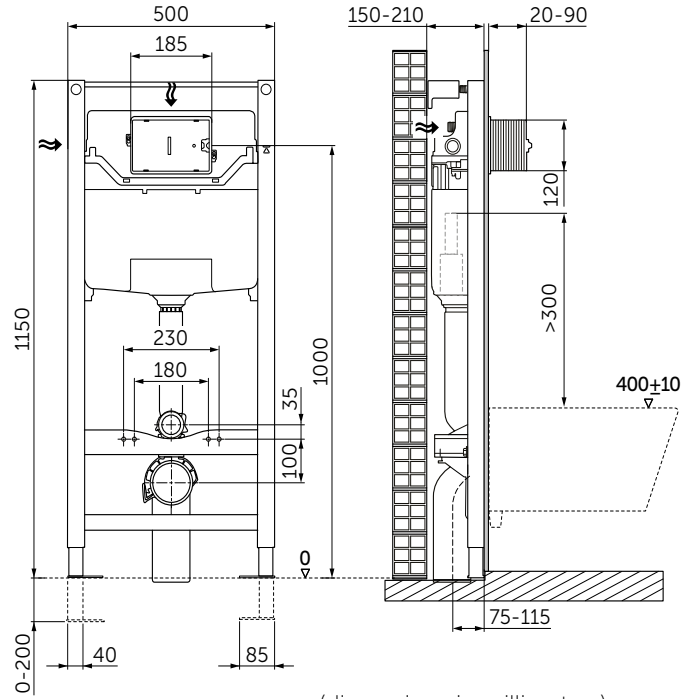

# PROSYS

WC Frame 120 | Pneumatic | Class 2

Installation - Installazione - Installation - Montage - Instalación - Montering - Монтаж  
 Montáž - Paigaldamine - Εγκατάσταση - Beszerelés - Montavimas - Montāža - Instalare  
 Инсталација - Montaž - Установка - Montaža - Montáž - Montaj - Інсталяція

(dimensions in millimeters)

4

5

6 A

6 B

7

9 A

8

9 B

9 C

13

10

i

X =

Check minimum wall thickness requirement of your flush-plate in its instructions

> 660