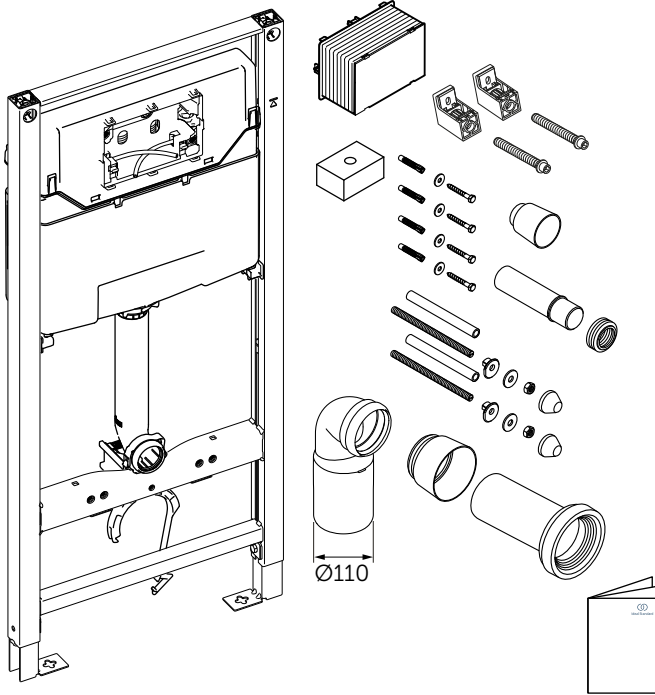

# PROSYS

WC Frame 120 | Pneumatic | Class 2

Installation - Installazione - Installation - Montage - Instalación - Montering - Монтаж  
 Montáž - Paigaldamine - Εγκατάσταση - Beszerelés - Montavimas - Montāža - Instalare  
 Инсталација - Montaž - Установка - Montaža - Montáž - Montaj - Інсталяція

9 B

9 C

13

10

i

X =

Check minimum wall thickness requirement of your flush-plate in its instructions

> 660