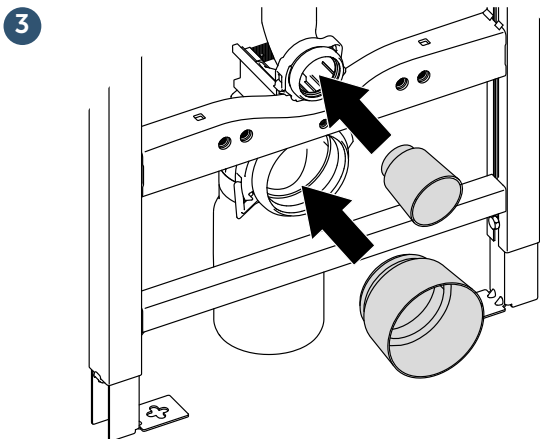

PROSYS

WC Frame 120 | Pneumatic | Class 2

Installation - Installazione - Installation - Montage - Instalación - Montering - Монтаж
Montáž - Paigaldamine - Εγκατάσταση - Beszerelés - Montavimas - Montāža - Instalare
Инсталација - Montaž - Установка - Montaža - Montáž - Montaj - Інсталяція

(dimensions in millimeters)