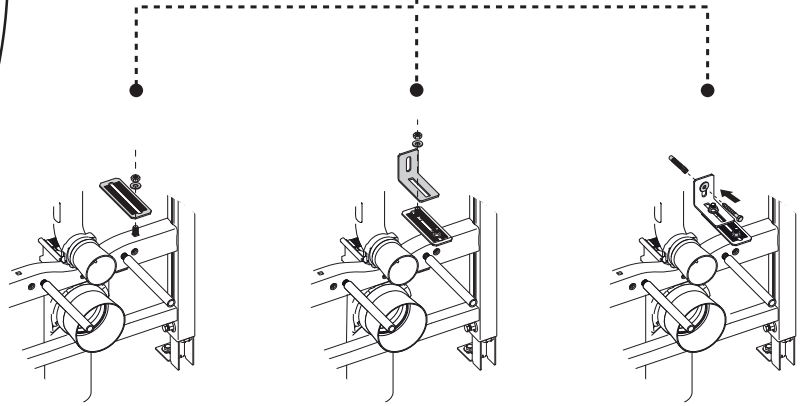

# Pressure < 1 bar

Ideal Standard International NV  
 Corporate Village – Gent Building  
 Da Vincilaan 2  
 B1935 – Zaventem  
 Belgium

BE +32 (0)2 325 66 33  
 BG +359 675 30362  
 DE +49 (0)228 521 580  
 EG +202 26969700  
 FR +33 (0)1 49 38 28 00  
 GB 01482 496 318  
 GR +30 210 67 90 810  
 HR +38591 22 99 304