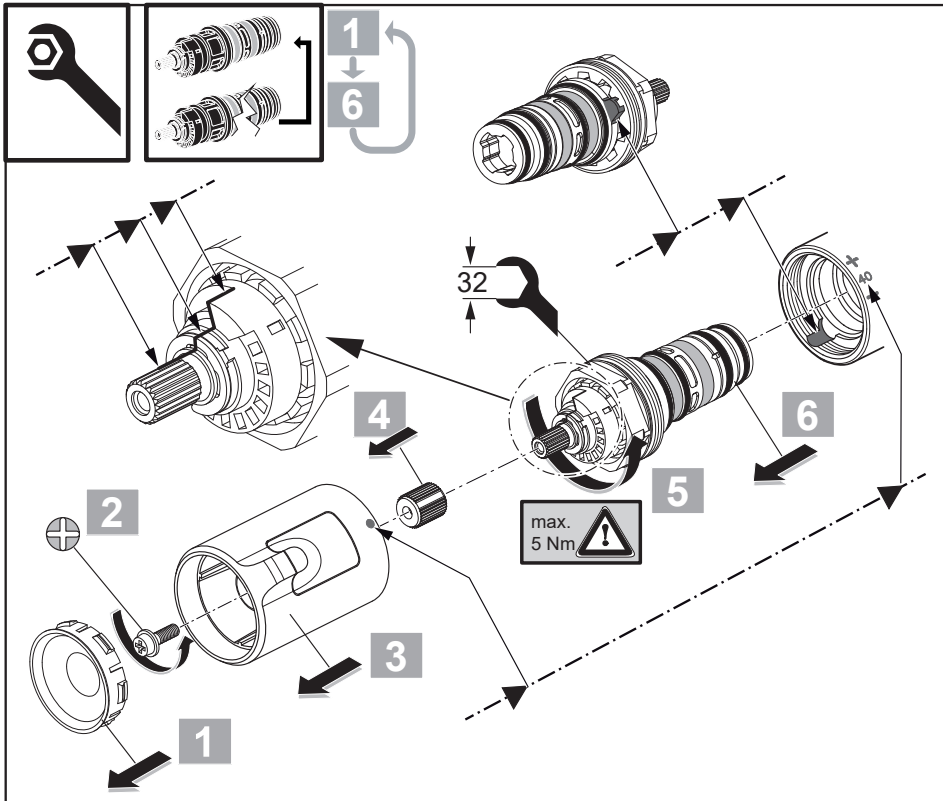

Pos.	Part No.
1	A 861 382 AA
2	A 861 371 NU
3	A 861 375 NU
4	A 861 376 NU
5	A 861 374 NU
6	A 861 372 NU
7	B 960 242 AA
8	B 961 042 AA
9	A 861 385 NU
10	A 4109 AA
11	B 2231 AA
12	A 861 377 AA
	A 861 330 AA
13	B 960 976 AA

14	A 861 331 AA
15	B 9442 AA
16	A 861 379 AA
	A 861 380 AA
17	A 861 383 AA
18	A 861 508 AA
19	B 1363 AA

Ideal Standard

CERATHERM T50
A 7227 ..

0721 / A 868 563 R2
 Made in Germany

Ideal Standard International NV
 Corporate Village - Gent Building
 Da Vincilaan 2
 1935 Zaventem
 Belgium

www.idealstandardinternational.com

	P	bar		MAX. 10		5	 Q (3 bar) l/min
	T	°C		MAX. 80		1	
							8 12