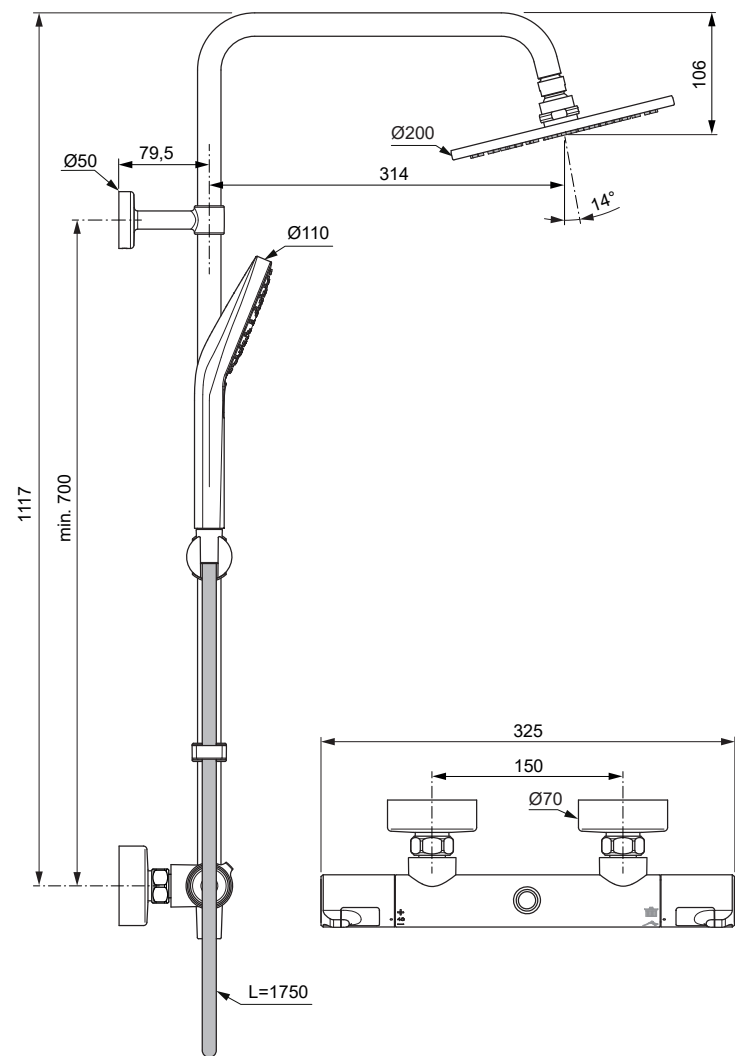

Pos.	Part No.
1	A 861 382 AA
2	A 861 371 NU
3	A 861 375 NU
4	A 861 376 NU
5	A 861 374 NU
6	A 861 372 NU
7	B 960 242 AA
8	B 961 042 AA
9	A 861 385 NU
10	A 4109 AA
11	B 2231 AA
12	A 861 377 AA
	A 861 330 AA
13	B 960 976 AA

14	A 861 331 AA
15	B 9442 AA
16	A 861 379 AA
	A 861 380 AA
17	A 861 383 AA
18	A 861 508 AA
19	B 1363 AA

Ideal Standard

CERATHERM T50
A 7227 ..

0721 / A 868 563 R2
 Made in Germany

Ideal Standard International NV
 Corporate Village - Gent Building
 Da Vincilaan 2
 1935 Zaventem
 Belgium

www.idealstandardinternational.com

	P	bar		MAX. 10		5	 Q (3 bar) l/min
	T	°C		MAX. 80		1	
							8 12