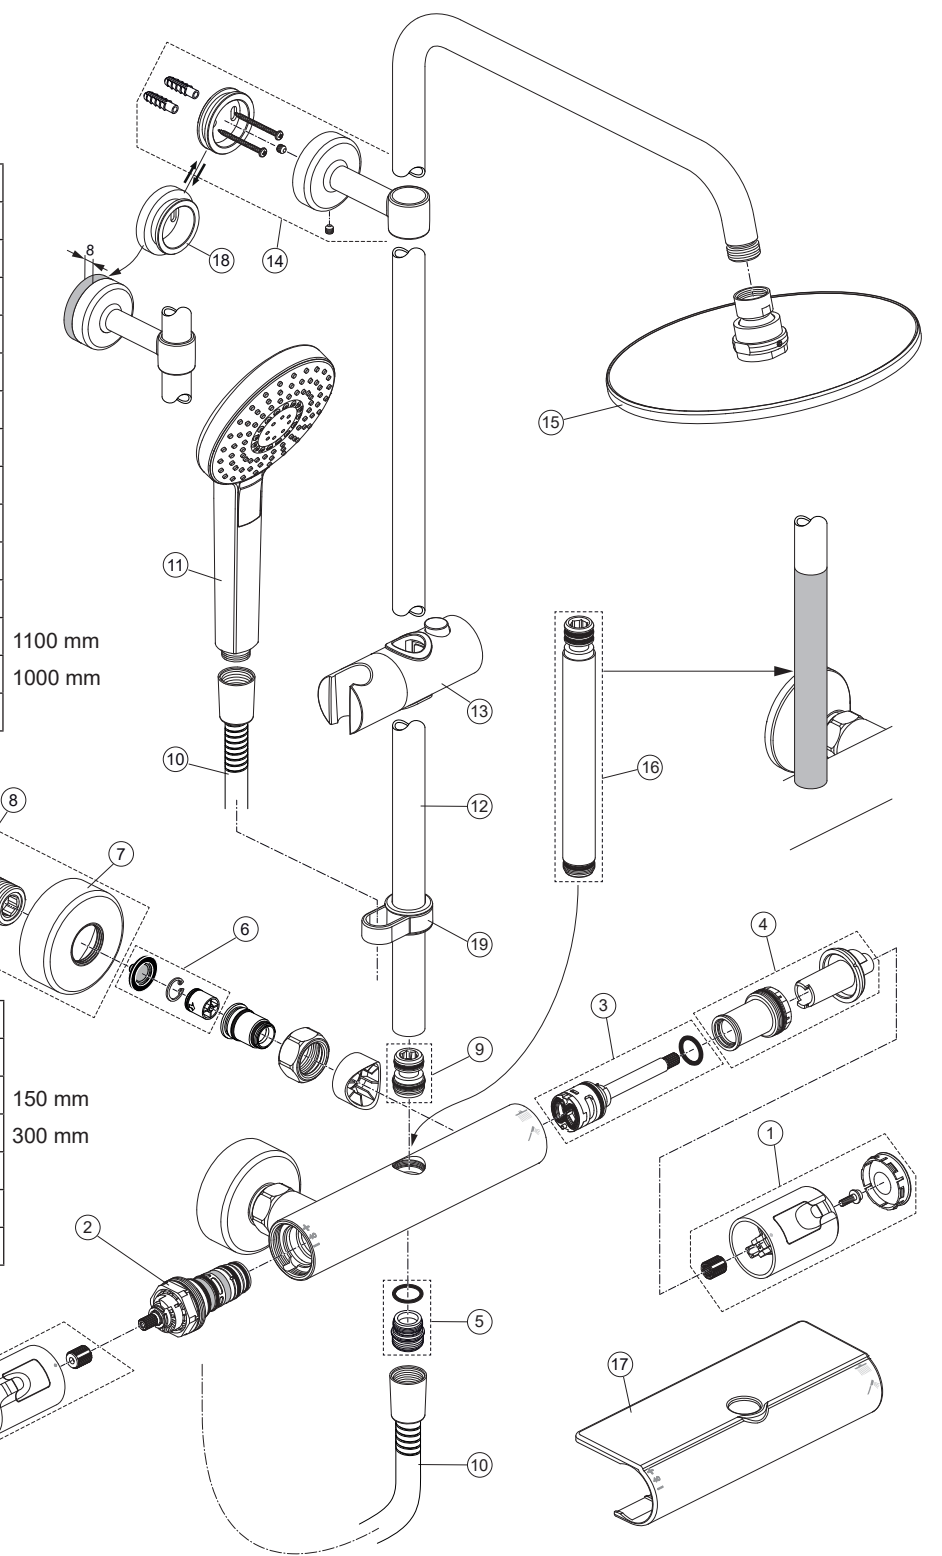

Pos.	Part No.
1	A 861 382 AA
2	A 861 371 NU
3	A 861 375 NU
4	A 861 376 NU
5	A 861 374 NU
6	A 861 372 NU
7	B 960 242 AA
8	B 961 042 AA
9	A 861 385 NU
10	A 4109 AA
11	B 2231 AA
12	A 861 377 AA
	A 861 330 AA
13	B 960 976 AA

14	A 861 331 AA
15	B 9442 AA
16	A 861 379 AA
	A 861 380 AA
17	A 861 383 AA
18	A 861 508 AA
19	B 1363 AA

Ideal Standard

CERATHERM T50
A 7227 ..

0721 / A 868 563 R2
 Made in Germany

Ideal Standard International NV
 Corporate Village - Gent Building
 Da Vincilaan 2
 1935 Zaventem
 Belgium

www.idealstandardinternational.com

	P	bar		MAX. 10		5	 Q (3 bar) l/min
	T	°C		MAX. 80		1	
							8 12