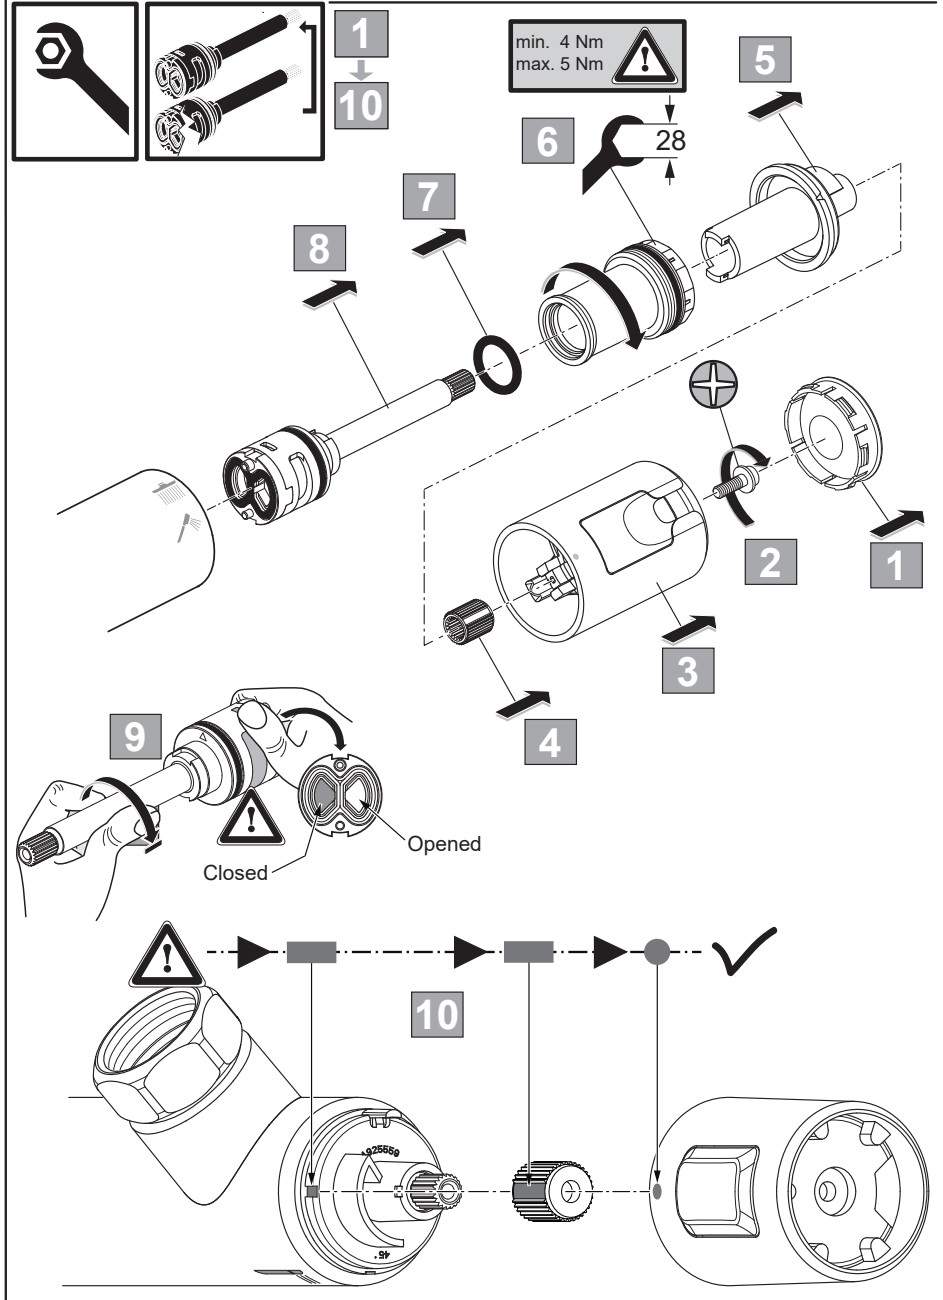

Pos.	Part No.
1	A 861 382 AA
2	A 861 371 NU
3	A 861 375 NU
4	A 861 376 NU
5	A 861 374 NU
6	A 861 372 NU
7	B 960 242 AA
8	B 961 042 AA
9	A 861 385 NU
10	A 4109 AA
11	B 2231 AA
12	A 861 377 AA
	A 861 330 AA
13	B 960 976 AA

www.idealstandardinternational.com

	P	bar		MAX. 10		5	 Q (3 bar) l/min
	T	°C		MAX. 80		1	
							8 12