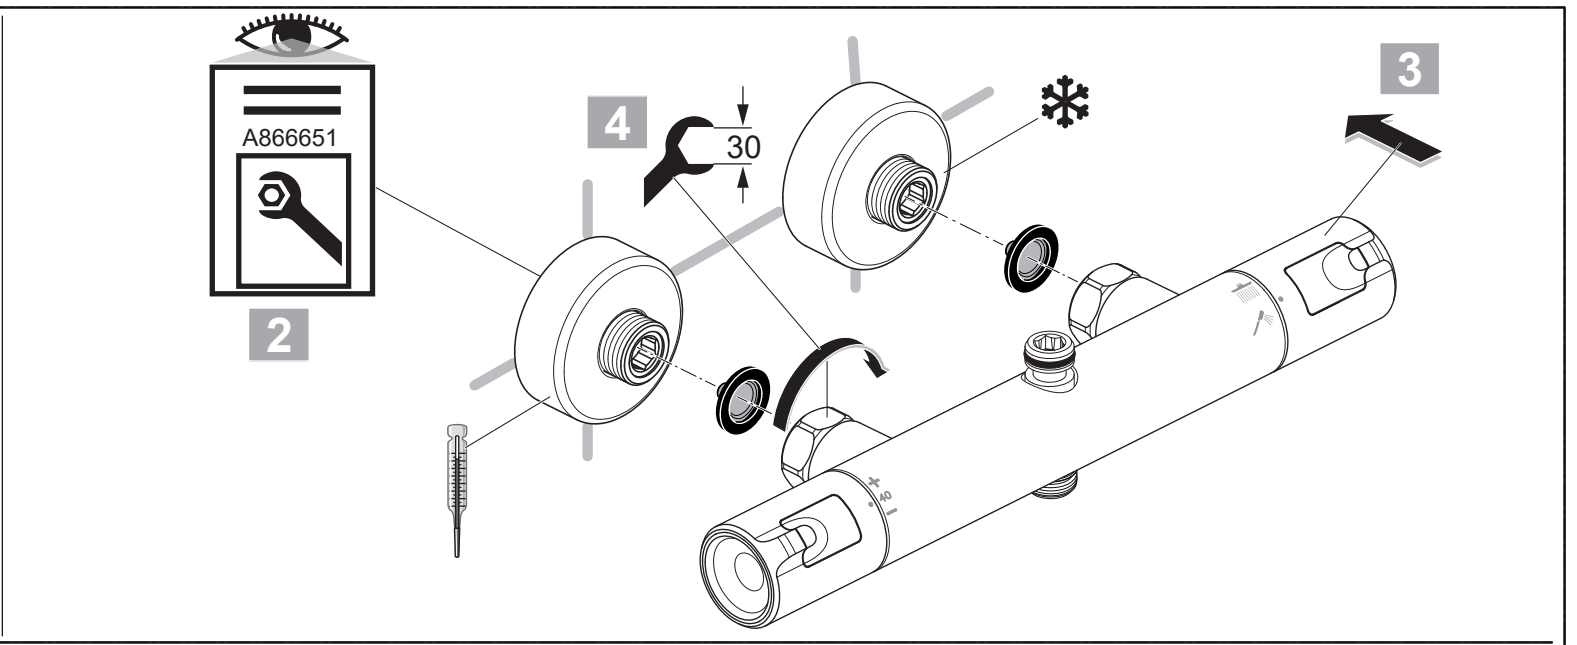

www.idealstandardinternational.com

	P	bar		MAX. 10		5	 Q (3 bar) l/min
	T	°C		MAX. 80		1	
							8 12