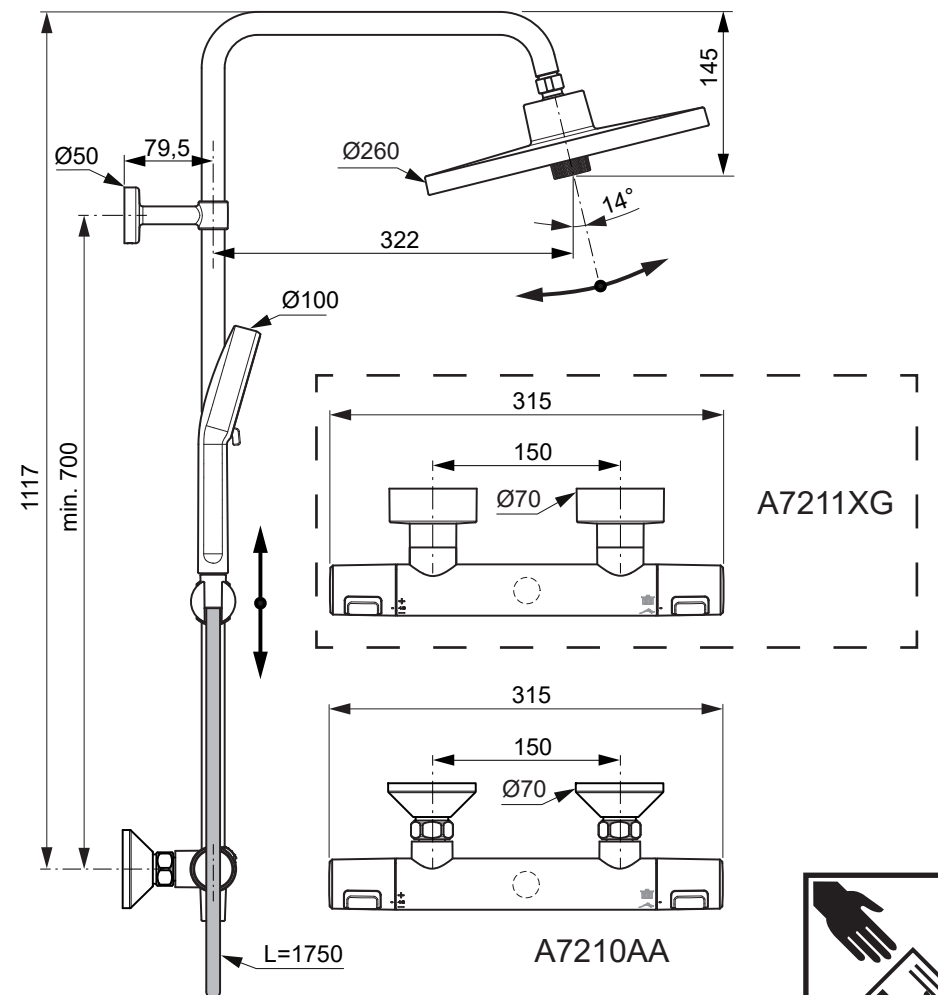

Pos.	Part No.
1	A 861 370 XX
2	A 861 371 NU
3	A 861 375 NU
4	A 861 376 NU
5	A 861 374 NU
6	A 861 372 NU
7	A 960 914 AA
	B 961 016 XG
8	A 861 504 AA
	B 961 042 XG
9	A 861 385 NU
	A 861 542 XG
10	BE175 XX

11	BD 580 XX	1100 mm
12	A 861 377 XG	1000 mm
	A 861 330 AA	
13	B 960 976 AA	
14	A 861 331 XX	
15	BD 581 XX	150 mm
16	A 861 379 XX	300 mm
	A 861 380 XX	
17	A 861 383 AA	
18	A 861 508 XX	

Ideal Standard

CERATHERM T25+
A 7211 ..

1223 / A 869 096
 Made in Germany

Ideal Standard International NV
 Corporate Village - Gent Building
 Da Vincilaan 2
 1935 Zaventem
 Belgium

www.idealstandardinternational.com

	P	bar		MAX. 10		5		Q	(3 bar)
	T	°C		MAX. 80		65		l/min	
						55			
								8	12