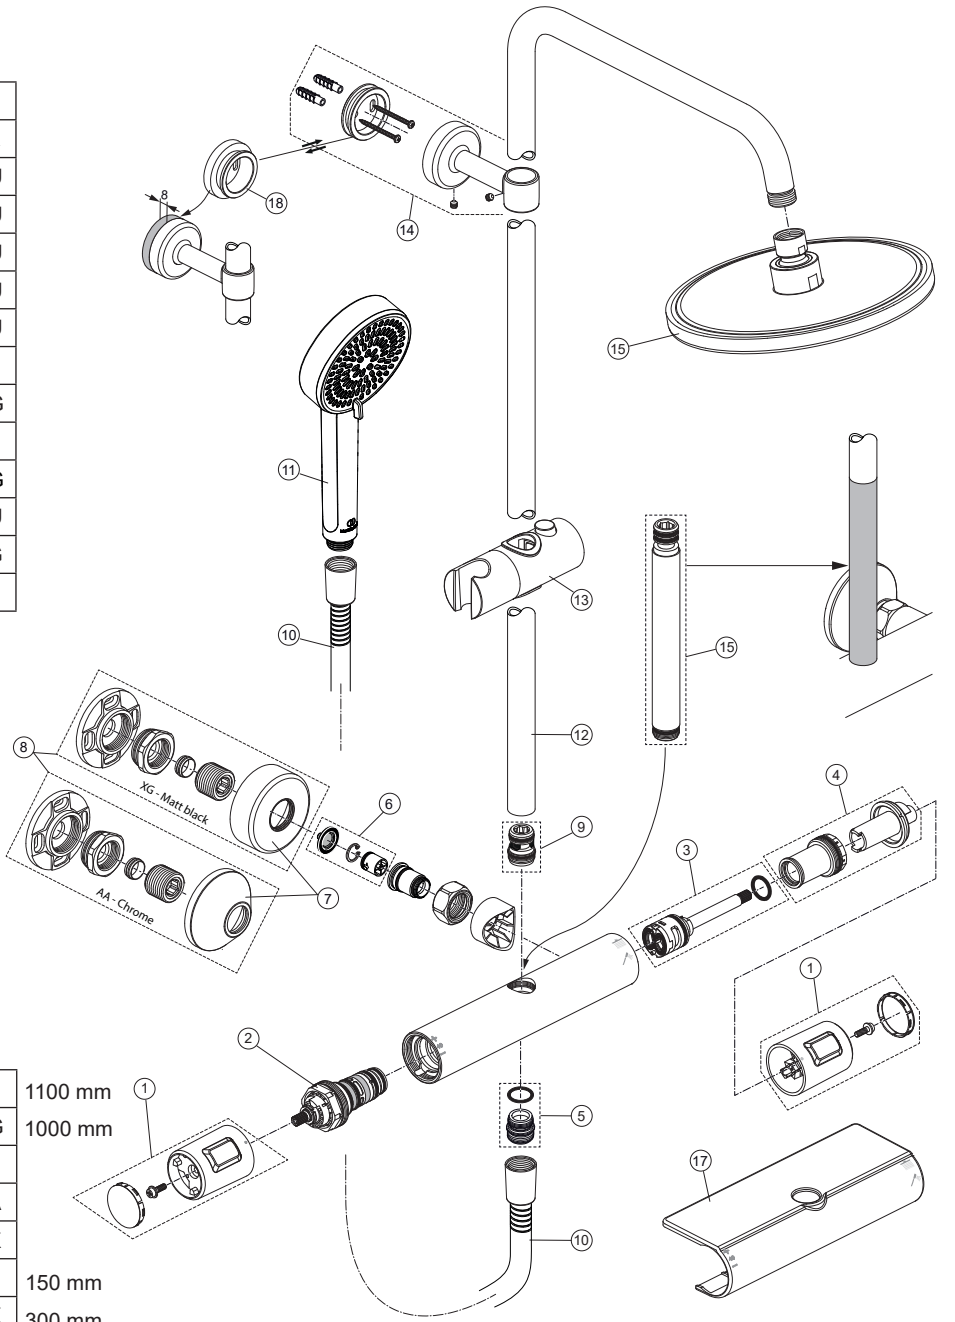

Spare Parts / Ersatzteile / Pièces de recharge / Pezzi di Ricambio / Piezas de requesto /
 Parte de reposição / Reserveonderdelen / Reservdelar / Reservedeler / Varaosat /
 Vraosat / Varahlutir / Ανταλλακτικά / Yedek Parçalar / Náhradní díly / Náhradné diely /
 Nadomestni deli / Резервни части / Запчасти / Części Zapasowe / Piese de schimb /
 Rendelhető alkatrészek / Запасні частини / Reservni delovi / Резервни делови /
 Резервни делови / Atsarginių dalių / Tellitavad varuosad / Rezervju daļi

Pos.	Part No.
1	A 861 370 XX
2	A 861 371 NU
3	A 861 375 NU
4	A 861 376 NU
5	A 861 374 NU
6	A 861 372 NU
7	A 960 914 AA
	B 961 016 XG
8	A 861 504 AA
	B 961 042 XG
9	A 861 385 NU
	A 861 542 XG
10	BE175 XX

11	BD 580 XX	1100 mm
12	A 861 377 XG	1000 mm
	A 861 330 AA	
13	B 960 976 AA	
14	A 861 331 XX	
15	BD 581 XX	150 mm
16	A 861 379 XX	300 mm
	A 861 380 XX	
17	A 861 383 AA	
18	A 861 508 XX	

Ideal Standard

CERATHERM T25+
A 7211 ..

1223 / A 869 096
 Made in Germany

Ideal Standard International NV
 Corporate Village - Gent Building
 Da Vincilaan 2
 1935 Zaventem
 Belgium

www.idealstandardinternational.com

	P	bar		MAX. 10		5		Q	(3 bar)
	T	°C		MAX. 80		65		l/min	
						55			
								8	12