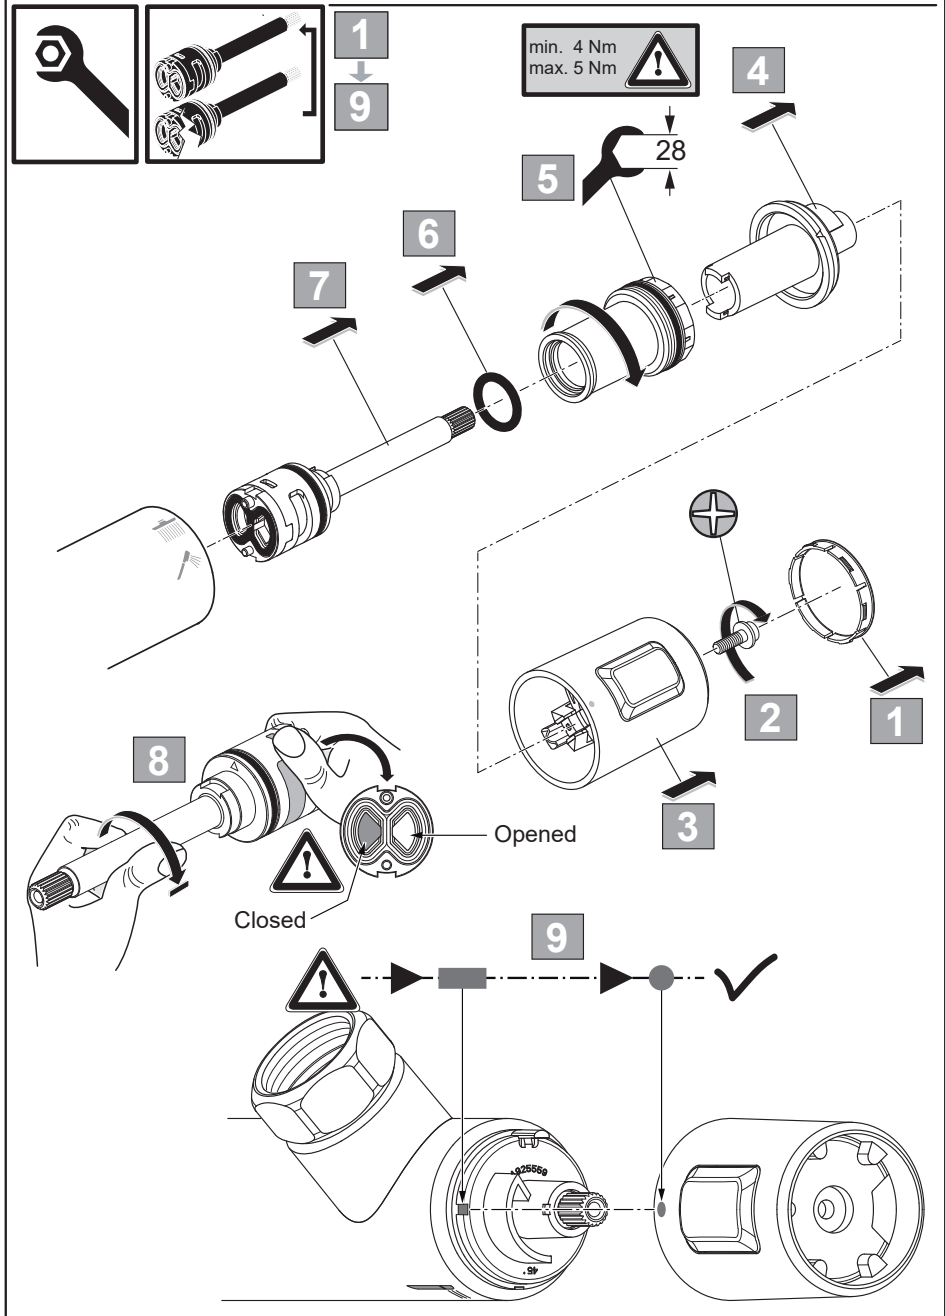

Pos.	Part No.
1	A 861 370 XX
2	A 861 371 NU
3	A 861 375 NU
4	A 861 376 NU
5	A 861 374 NU
6	A 861 372 NU
7	A 960 914 AA
	B 961 016 XG
8	A 861 504 AA
	B 961 042 XG
9	A 861 385 NU
	A 861 542 XG
10	BE175 XX

11	BD 580 XX	1100 mm
12	A 861 377 XG	1000 mm
	A 861 330 AA	
13	B 960 976 AA	
14	A 861 331 XX	
15	BD 581 XX	150 mm
16	A 861 379 XX	300 mm
	A 861 380 XX	
17	A 861 383 AA	
18	A 861 508 XX	

Ideal Standard

CERATHERM T25+
A 7211 ..