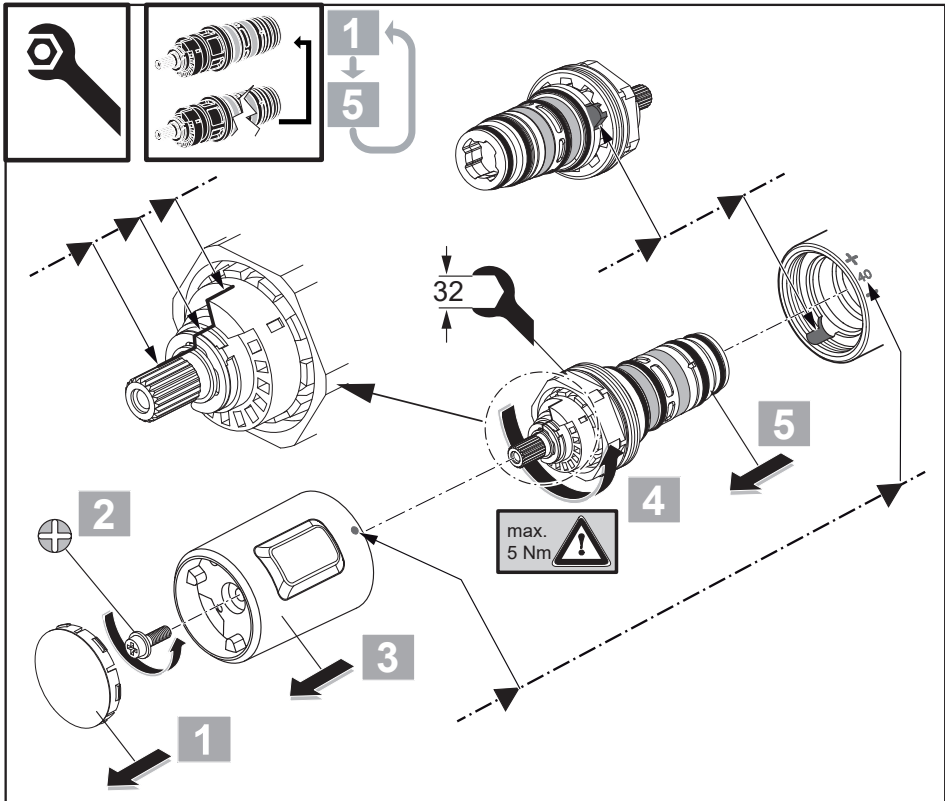

Pos.	Part No.
1	A 861 370 XX
2	A 861 371 NU
3	A 861 375 NU
4	A 861 376 NU
5	A 861 374 NU
6	A 861 372 NU
7	A 960 914 AA
	B 961 016 XG
8	A 861 504 AA
	B 961 042 XG
9	A 861 385 NU
	A 861 542 XG
10	BE175 XX

11	BD 580 XX	1100 mm
12	A 861 377 XG	1000 mm
	A 861 330 AA	
13	B 960 976 AA	
14	A 861 331 XX	
15	BD 581 XX	150 mm
16	A 861 379 XX	300 mm
	A 861 380 XX	
17	A 861 383 AA	
18	A 861 508 XX	

Ideal Standard

CERATHERM T25+
A 7211 ..