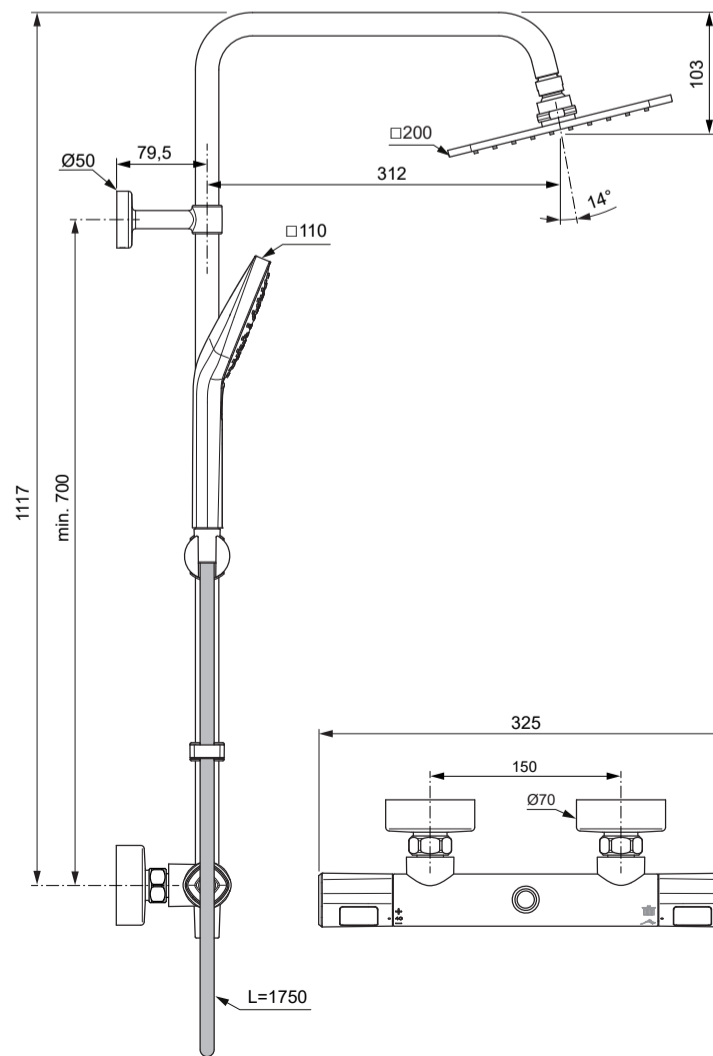

Pos.	Part No.
1	A 861 386 AA
2	A 861 371 NU
3	A 861 375 NU
4	A 861 376 NU
5	A 861 374 NU
6	A 861 372 NU
7	B 960 242 AA
8	B 961 042 AA
9	A 861 385 NU
10	BE 175 AA
11	B 2232 AA
12	A 861 377 AA
	1100 mm
	A 861 330 AA
	1000 mm
13	B 961 024 AA

14	A 861 331 AA
15	B 0024 AA
16	A 861 379 AA
	150 mm
	A 861 380 AA
	300 mm
17	A 861 383 AA
18	A 861 508 AA
19	B 1363 AA

Ideal Standard

CERATHERM T100
A 7242 ..

0322 / A 868 575 R2
Made in Germany

Ideal Standard International NV
 Corporate Village - Gent Building
 Da Vincilaan 2
 1935 Zaventem
 Belgium

www.idealstandardinternational.com

	P	bar		MAX. 10		5		Q	(3 bar)
	T	°C		MAX. 80		65		l/min	
						55			8 12