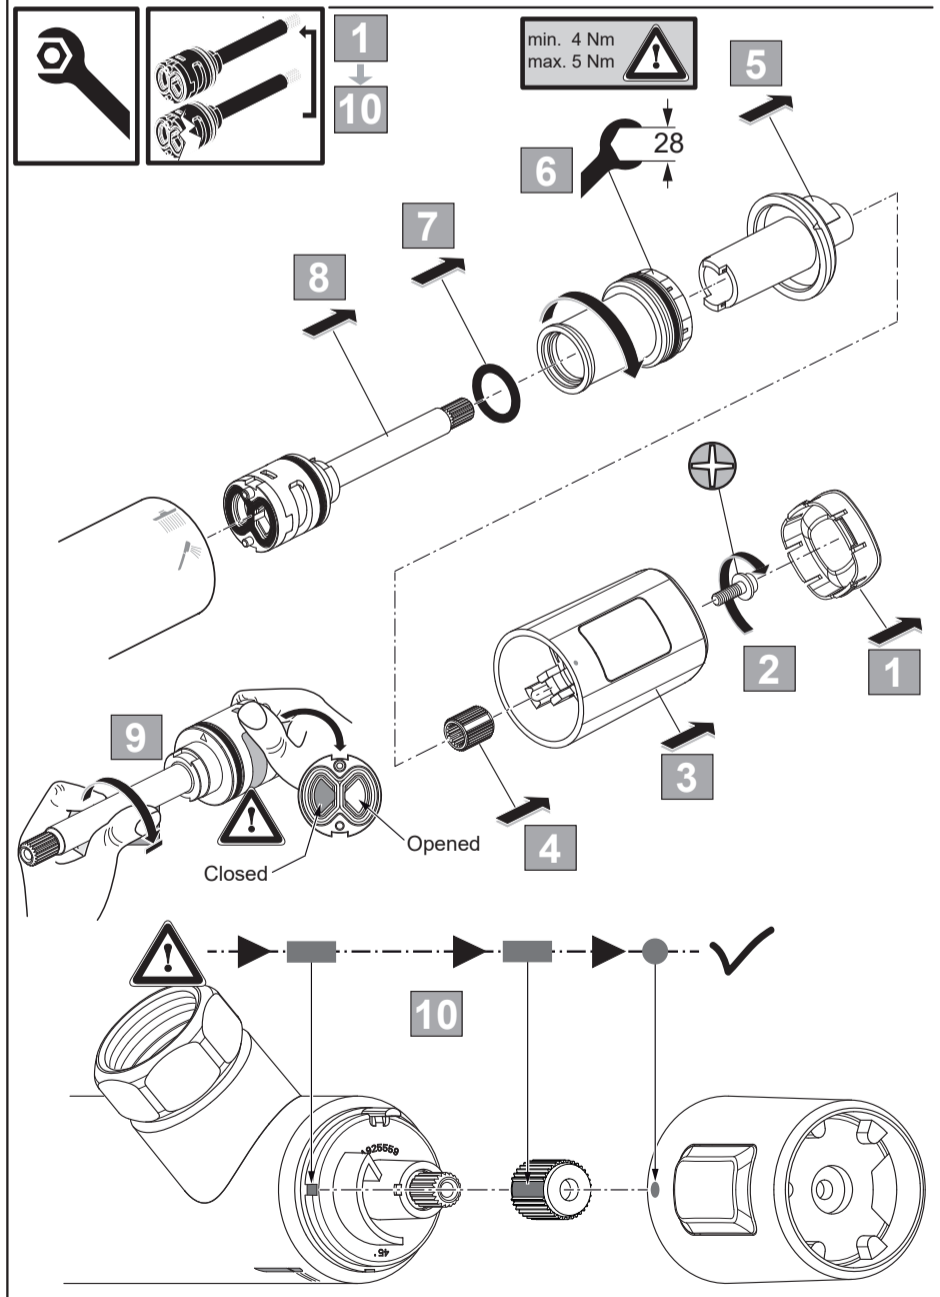

Pos.	Part No.
1	A 861 386 AA
2	A 861 371 NU
3	A 861 375 NU
4	A 861 376 NU
5	A 861 374 NU
6	A 861 372 NU
7	B 960 242 AA
8	B 961 042 AA
9	A 861 385 NU
10	BE 175 AA
11	B 2232 AA
12	A 861 377 AA
	1100 mm
	A 861 330 AA
	1000 mm
13	B 961 024 AA

14	A 861 331 AA
15	B 0024 AA
16	A 861 379 AA
	150 mm
	A 861 380 AA
	300 mm
17	A 861 383 AA
18	A 861 508 AA
19	B 1363 AA

Ideal Standard

CERATHERM T100
A 7242 ..

0322 / A 868 575 R2
Made in Germany

Ideal Standard International NV
 Corporate Village - Gent Building
 Da Vincilaan 2
 1935 Zaventem
 Belgium

www.idealstandardinternational.com

	P	bar		MAX. 10		5		Q	(3 bar)
	T	°C		MAX. 80		65		l/min	
						55			8 12