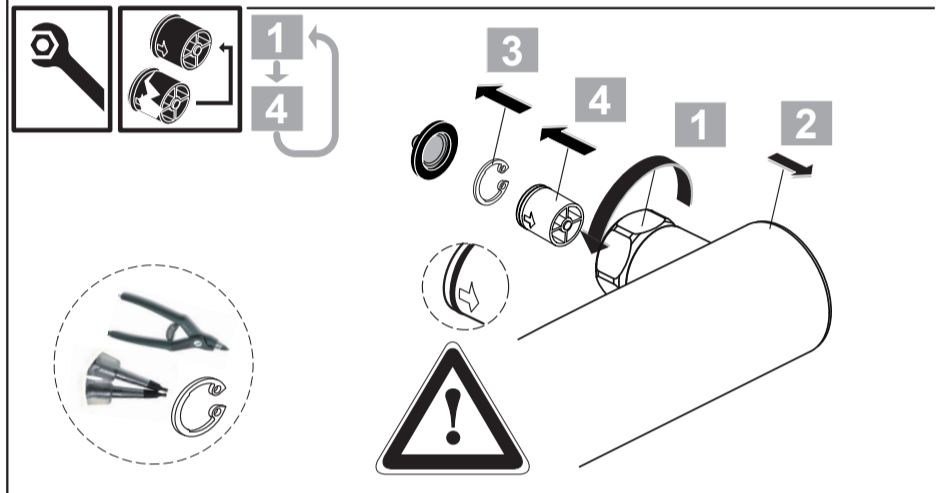

Pos.	Part No.
1	A 861 386 AA
2	A 861 371 NU
3	A 861 375 NU
4	A 861 376 NU
5	A 861 374 NU
6	A 861 372 NU
7	B 960 242 AA
8	B 961 042 AA
9	A 861 385 NU
10	BE 175 AA
11	B 2232 AA
12	A 861 377 AA
	1100 mm
	A 861 330 AA
	1000 mm
13	B 961 024 AA

www.idealstandardinternational.com

	P	bar		MAX. 10		5		Q	(3 bar)
	T	°C		MAX. 80		65		l/min	
						55			8 12