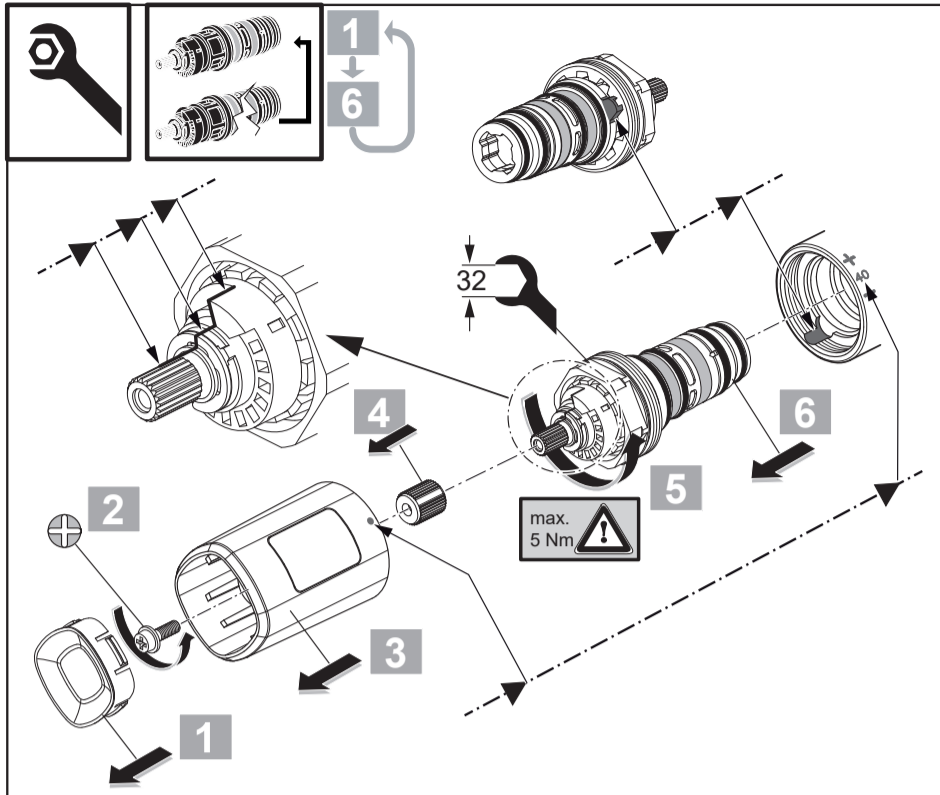

Pos.	Part No.
1	A 861 386 AA
2	A 861 371 NU
3	A 861 375 NU
4	A 861 376 NU
5	A 861 374 NU
6	A 861 372 NU
7	B 960 242 AA
8	B 961 042 AA
9	A 861 385 NU
10	BE 175 AA
11	B 2232 AA
12	A 861 377 AA
	1100 mm
	A 861 330 AA
	1000 mm
13	B 961 024 AA

14	A 861 331 AA
15	B 0024 AA
16	A 861 379 AA
	150 mm
	A 861 380 AA
	300 mm
17	A 861 383 AA
18	A 861 508 AA
19	B 1363 AA

Ideal Standard

CERATHERM T100
A 7242 ..

0322 / A 868 575 R2
Made in Germany

Ideal Standard International NV
 Corporate Village - Gent Building
 Da Vincilaan 2
 1935 Zaventem
 Belgium

www.idealstandardinternational.com

	P	bar		MAX. 10		5		Q	(3 bar)
	T	°C		MAX. 80		65		l/min	
						55			8 12