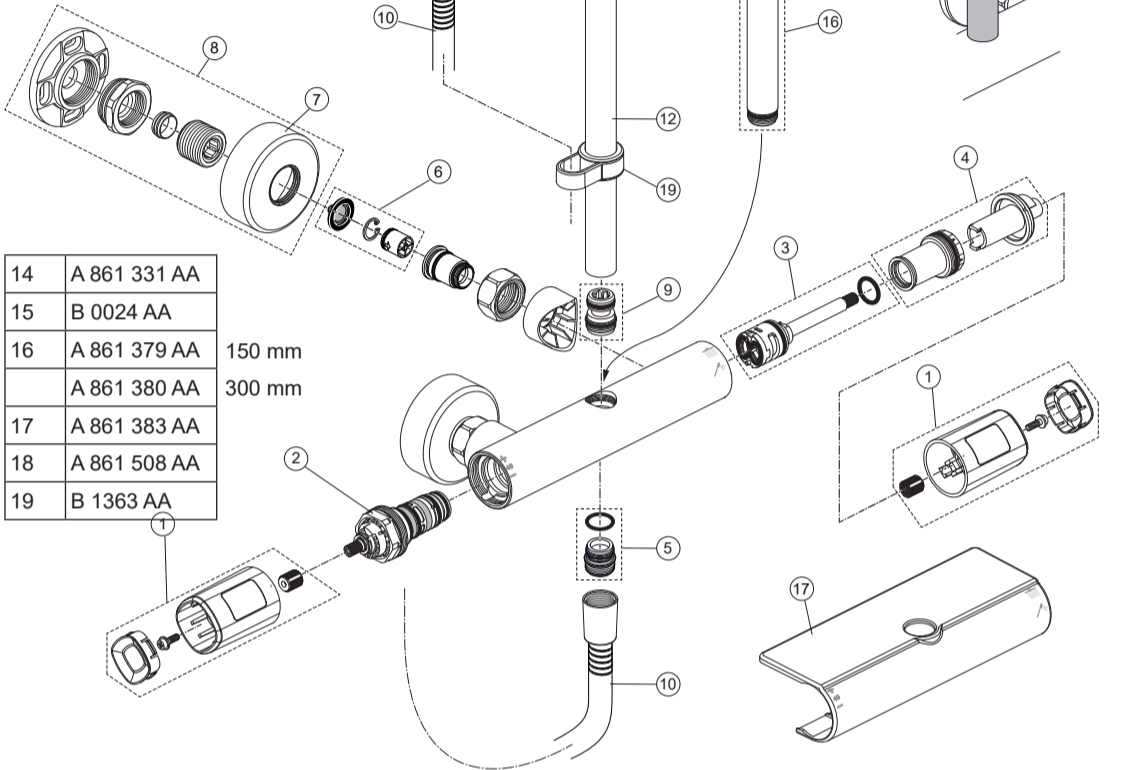

Pos.	Part No.
1	A 861 386 AA
2	A 861 371 NU
3	A 861 375 NU
4	A 861 376 NU
5	A 861 374 NU
6	A 861 372 NU
7	B 960 242 AA
8	B 961 042 AA
9	A 861 385 NU
10	BE 175 AA
11	B 2232 AA
12	A 861 377 AA
	1100 mm
	A 861 330 AA
	1000 mm
13	B 961 024 AA

14	A 861 331 AA
15	B 0024 AA
16	A 861 379 AA
	150 mm
	A 861 380 AA
	300 mm
17	A 861 383 AA
18	A 861 508 AA
19	B 1363 AA

Ideal Standard

CERATHERM T100
A 7242 ..

0322 / A 868 575 R2
Made in Germany

Ideal Standard International NV
 Corporate Village - Gent Building
 Da Vincilaan 2
 1935 Zaventem
 Belgium

www.idealstandardinternational.com

	P	bar		MAX. 10		5		Q	(3 bar)
	T	°C		MAX. 80		65		l/min	
						55			8 12