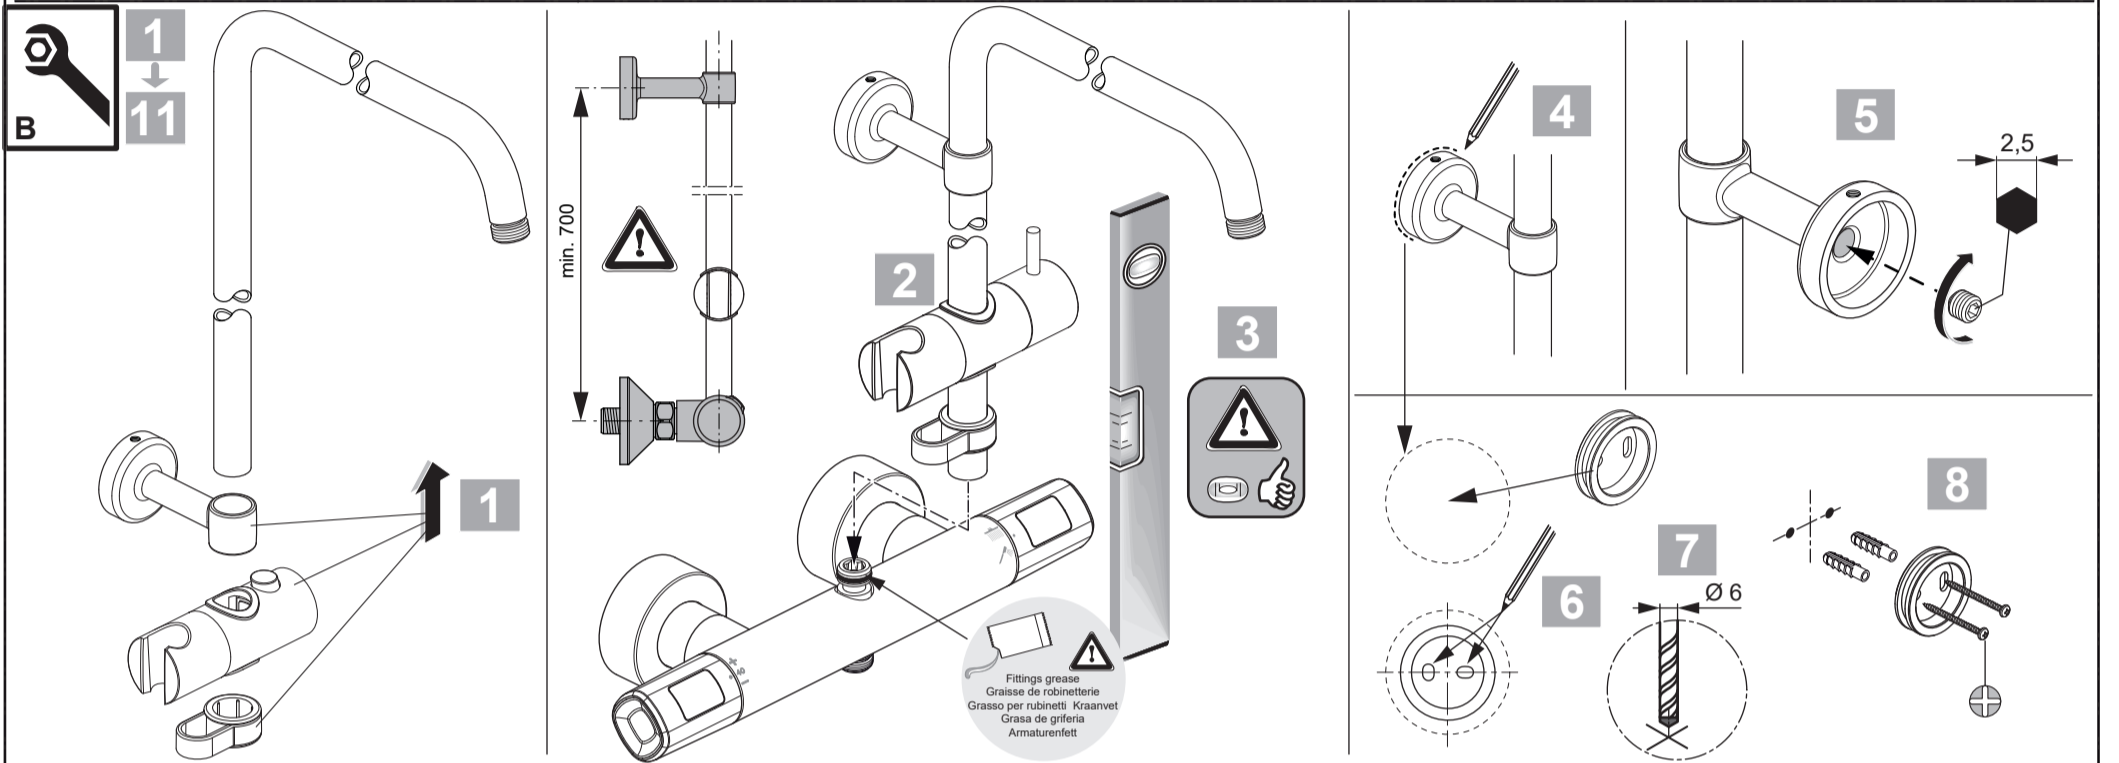

Pos.	Part No.
1	A 861 386 AA
2	A 861 371 NU
3	A 861 375 NU
4	A 861 376 NU
5	A 861 374 NU
6	A 861 372 NU
7	B 960 242 AA
8	B 961 042 AA
9	A 861 385 NU
10	BE 175 AA
11	B 2232 AA
12	A 861 377 AA
	1100 mm
	A 861 330 AA
	1000 mm
13	B 961 024 AA

14	A 861 331 AA
15	B 0024 AA
16	A 861 379 AA
	150 mm
	A 861 380 AA
	300 mm
17	A 861 383 AA
18	A 861 508 AA
19	B 1363 AA

Ideal Standard

CERATHERM T100
A 7242 ..

0322 / A 868 575 R2
Made in Germany

Ideal Standard International NV
 Corporate Village - Gent Building
 Da Vincilaan 2
 1935 Zaventem
 Belgium

www.idealstandardinternational.com

	P	bar		MAX. 10		5		Q	(3 bar)
	T	°C		MAX. 80		65		l/min	
						55			8 12