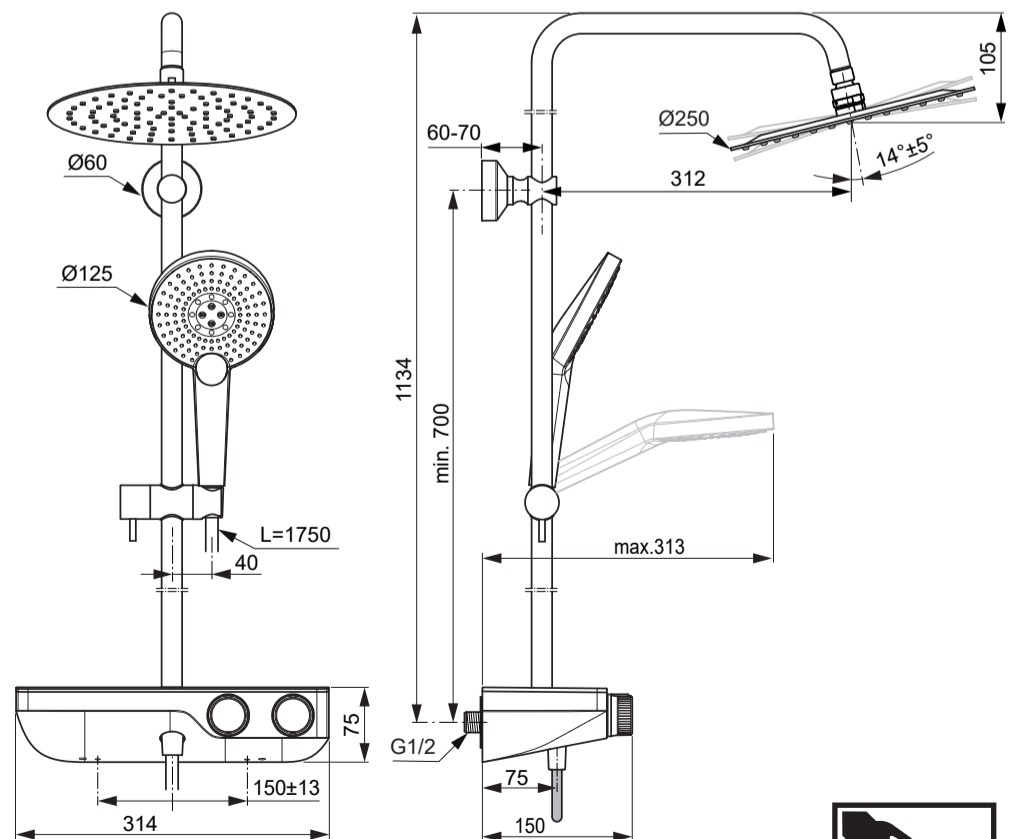

Pos.	Part No.
1	A 861 556 AA
2	A 861 557 NU
3	A 861 558 NU
4	A 861 559 NU
5	A 861 374 NU
6	A 861 560 NU
7	A 962 857 NU
8	A 861 367 NU
9	A 960 071 NU
10	A 962 595 NU
11	F 961 128 NU
12	A 861 561 NU
13	A 861 377 AA

	A 861 330 AA	1000mm
14	B 961 024 AA	
15	B 0384 MY	
16	A 861 562 AA	
17	B 1759 AA	
18	BE 175 AA	

Ideal Standard

**CERATHERM S200**  
 A 7331 ..

0322 / A 868 990  
 Made in Germany

Ideal Standard International NV  
 Corporate Village - Gent Building  
 Da Vincilaan 2  
 1935 Zaventem  
 Belgium

www.idealstandardinternational.com

P	bar	MAX. 10	5		Q	(3 bar)
		0,5	1			l/min
T	°C	MAX. 80	65			8
			55			12