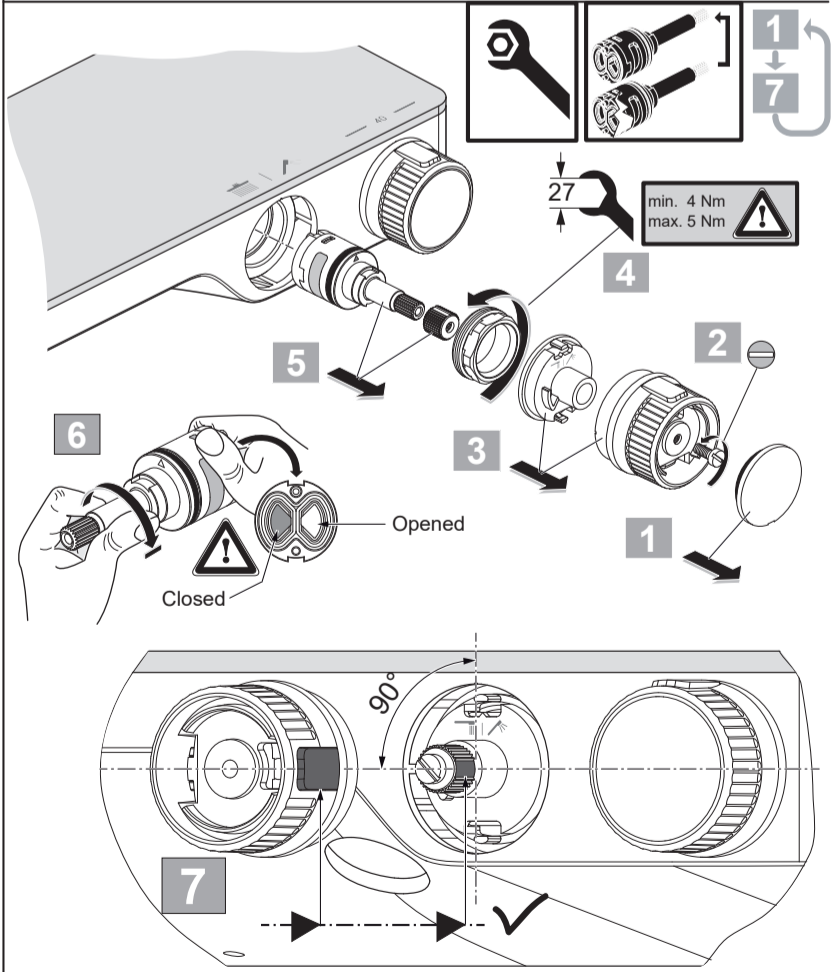

Pos.	Part No.
1	A 861 556 AA
2	A 861 557 NU
3	A 861 558 NU
4	A 861 559 NU
5	A 861 374 NU
6	A 861 560 NU
7	A 962 857 NU
8	A 861 367 NU
9	A 960 071 NU
10	A 962 595 NU
11	F 961 128 NU
12	A 861 561 NU
13	A 861 377 AA

www.idealstandardinternational.com

P	bar	MAX. 10	5		Q	(3 bar)
		0,5	1			l/min
T	°C	MAX. 80	65			8
			55			12