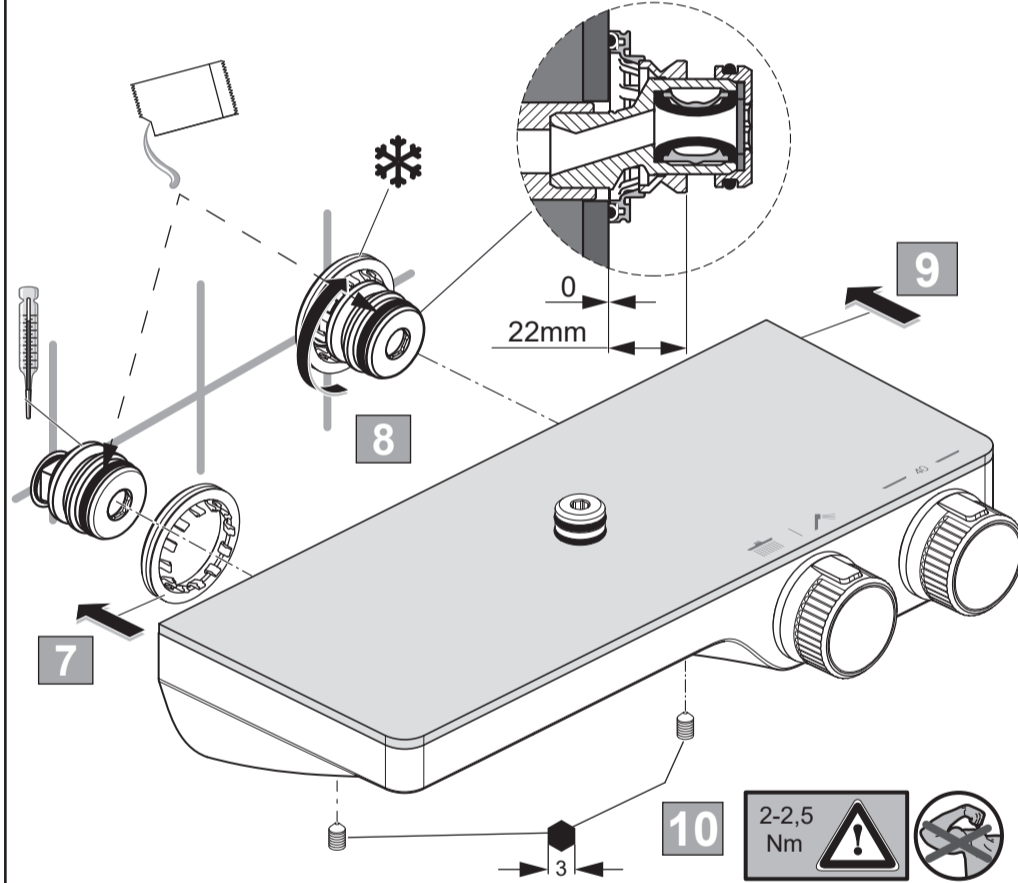

www.idealstandardinternational.com

P	bar	MAX. 10	5		Q	(3 bar)
		0,5	1			l/min
T	°C	MAX. 80	65			8
			55			12