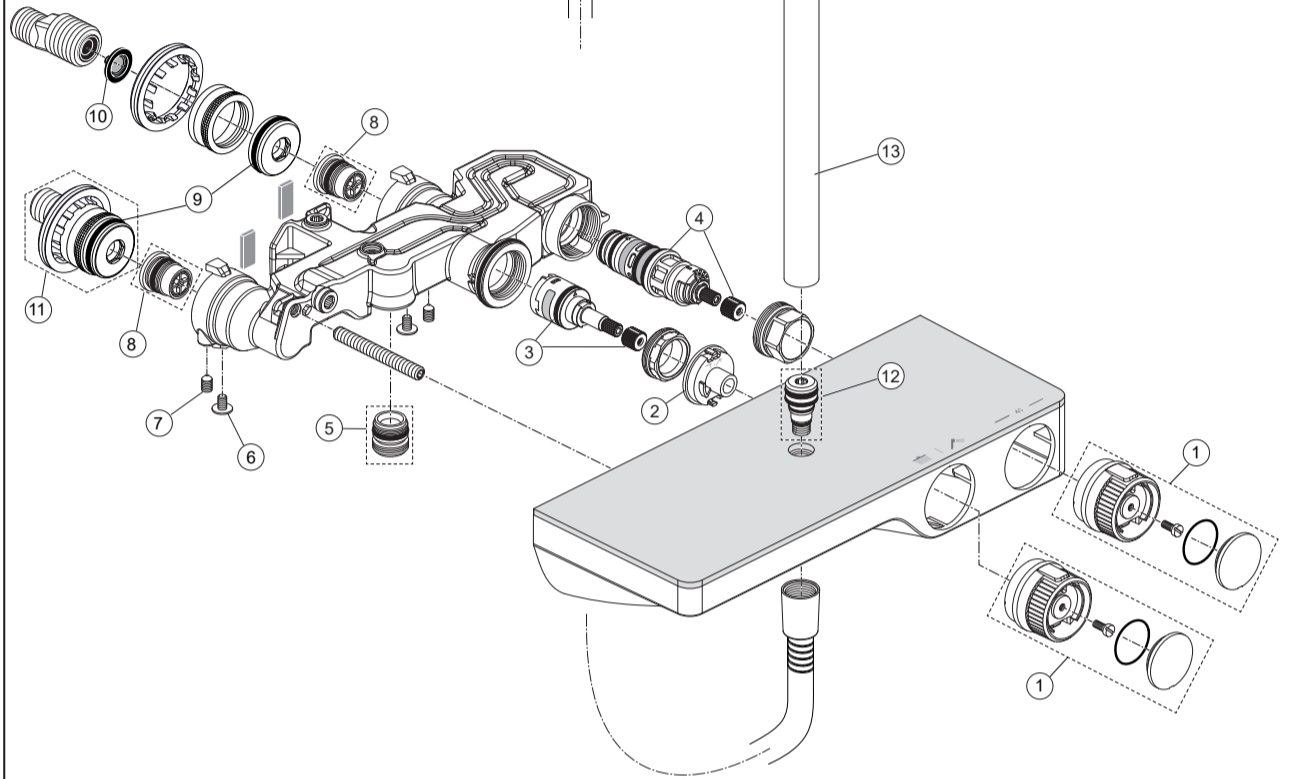

Pos.	Part No.
1	A 861 556 AA
2	A 861 557 NU
3	A 861 558 NU
4	A 861 559 NU
5	A 861 374 NU
6	A 861 560 NU
7	A 962 857 NU
8	A 861 367 NU
9	A 960 071 NU
10	A 962 595 NU
11	F 961 128 NU
12	A 861 561 NU
13	A 861 377 AA

www.idealstandardinternational.com

P	bar	MAX. 10	5		Q	(3 bar)
		0,5	1			l/min
T	°C	MAX. 80	65			8
			55			12