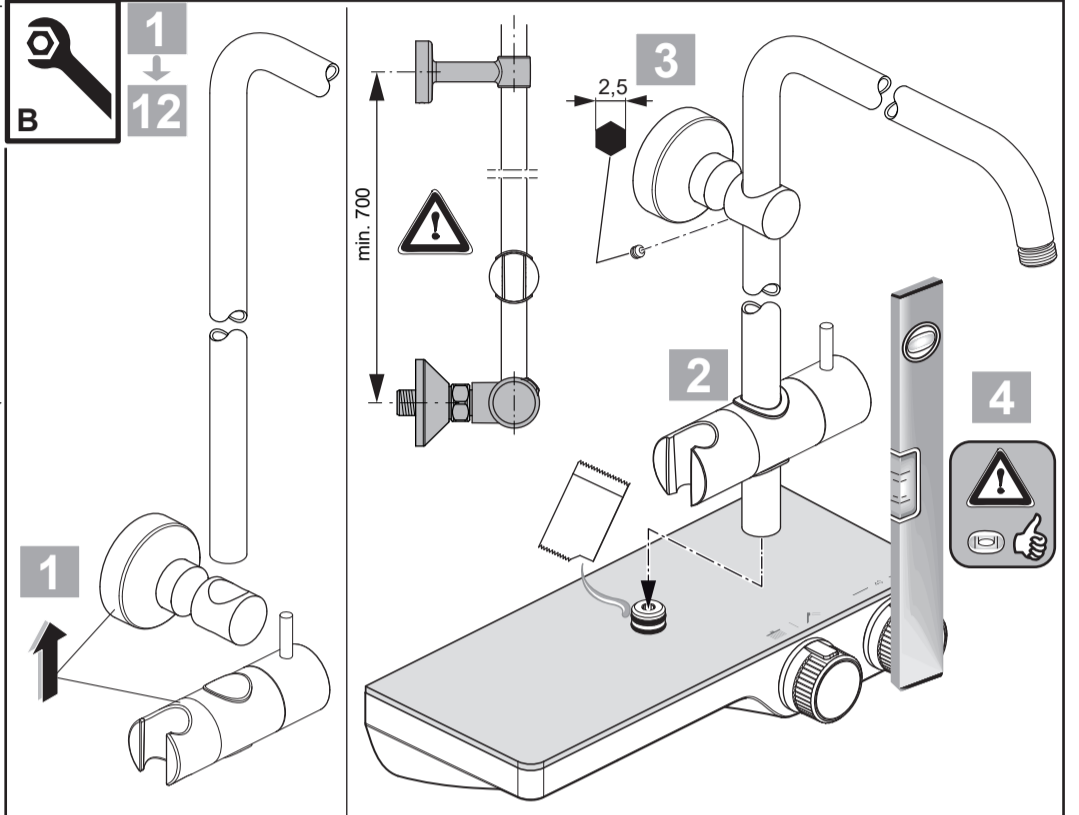

www.idealstandardinternational.com

P	bar	MAX. 10	5		Q	(3 bar)
		0,5	1			l/min
T	°C	MAX. 80	65			8
			55			12