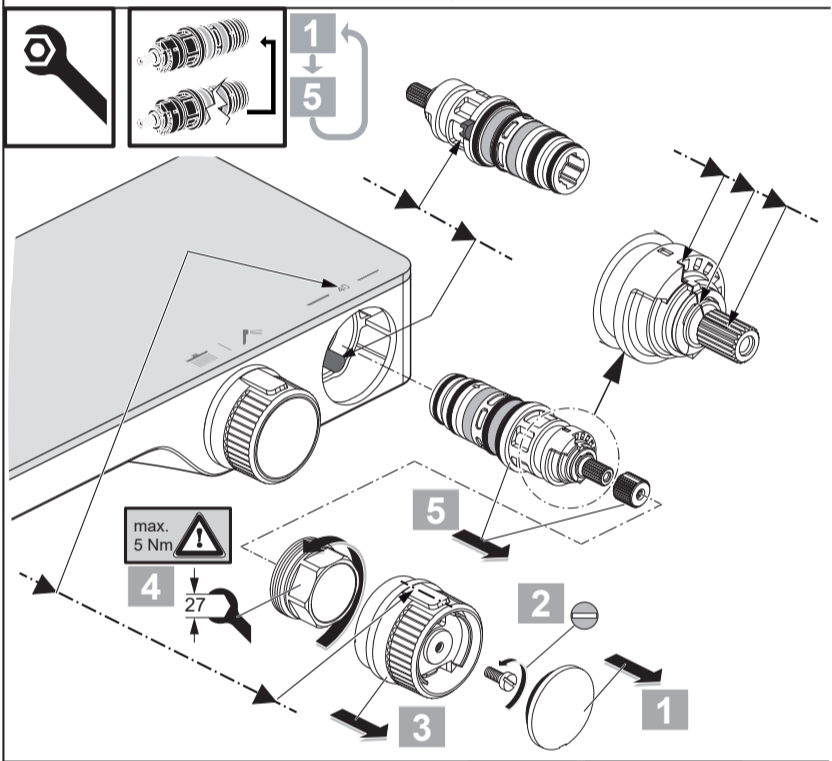

Pos.	Part No.
1	A 861 556 AA
2	A 861 557 NU
3	A 861 558 NU
4	A 861 559 NU
5	A 861 374 NU
6	A 861 560 NU
7	A 962 857 NU
8	A 861 367 NU
9	A 960 071 NU
10	A 962 595 NU
11	F 961 128 NU
12	A 861 561 NU
13	A 861 377 AA

www.idealstandardinternational.com

P	bar	MAX. 10	5		Q	(3 bar)
		0,5	1			l/min
T	°C	MAX. 80	65			8
			55			12