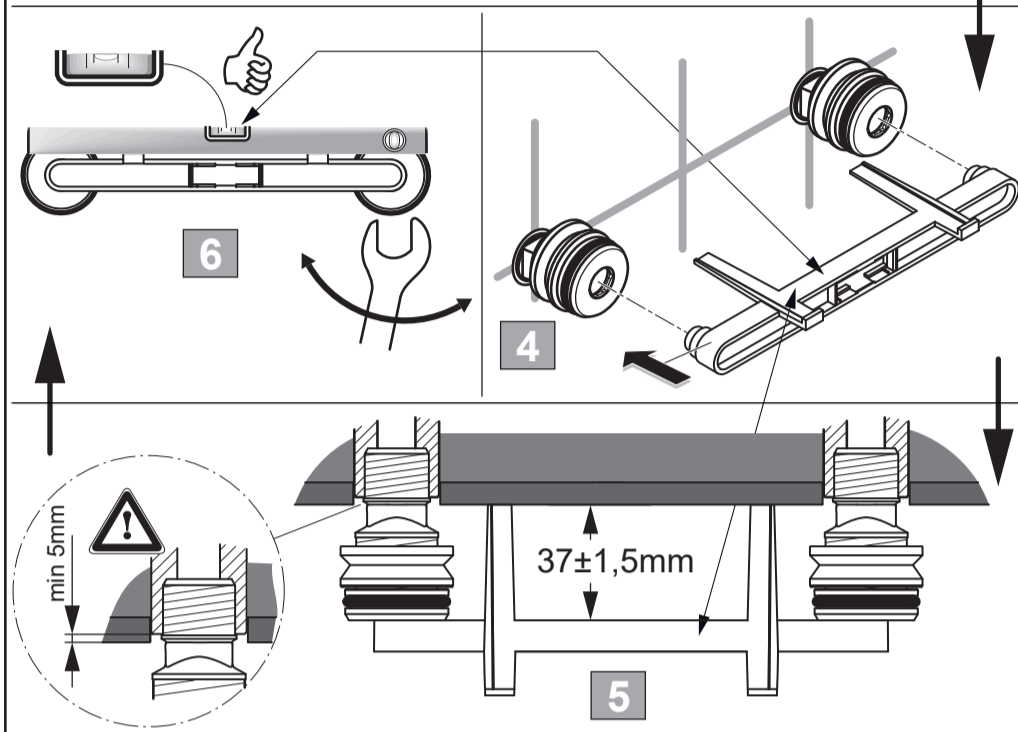

www.idealstandardinternational.com

P	bar	MAX. 10	5		Q	(3 bar)
		0,5	1			l/min
T	°C	MAX. 80	65			8
			55			12