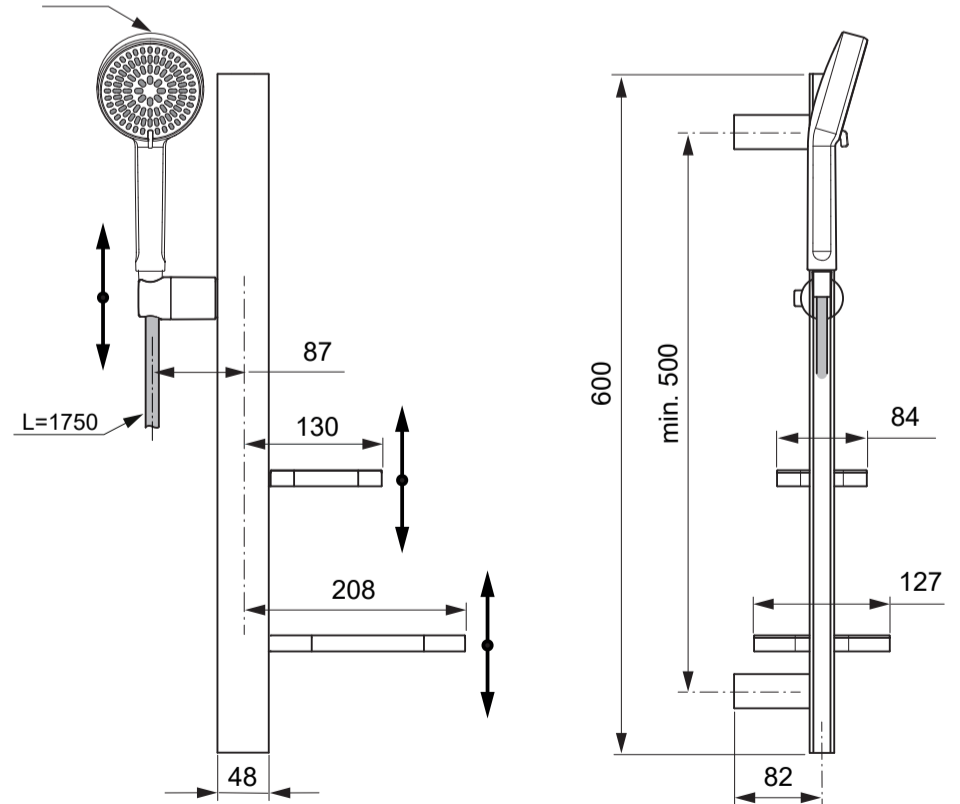

XX = XG, SI, RO

Pos.	Part No.
1	A 861 630 XX
2	A 861 657 XX
3	A 861 632 XX
4	A 861 631 XX
5	BE 175 XX
6	A 861 629 XX
7	BD 580 XX

Ideal Standard

**IDEALRAIN ALU +
BD 586 ..**

1122 / A 869 048

Ø100

	P	bar		MAX. 10		5		Q (3 bar)
	T	°C		MAX. 80		65 55		I/min 8