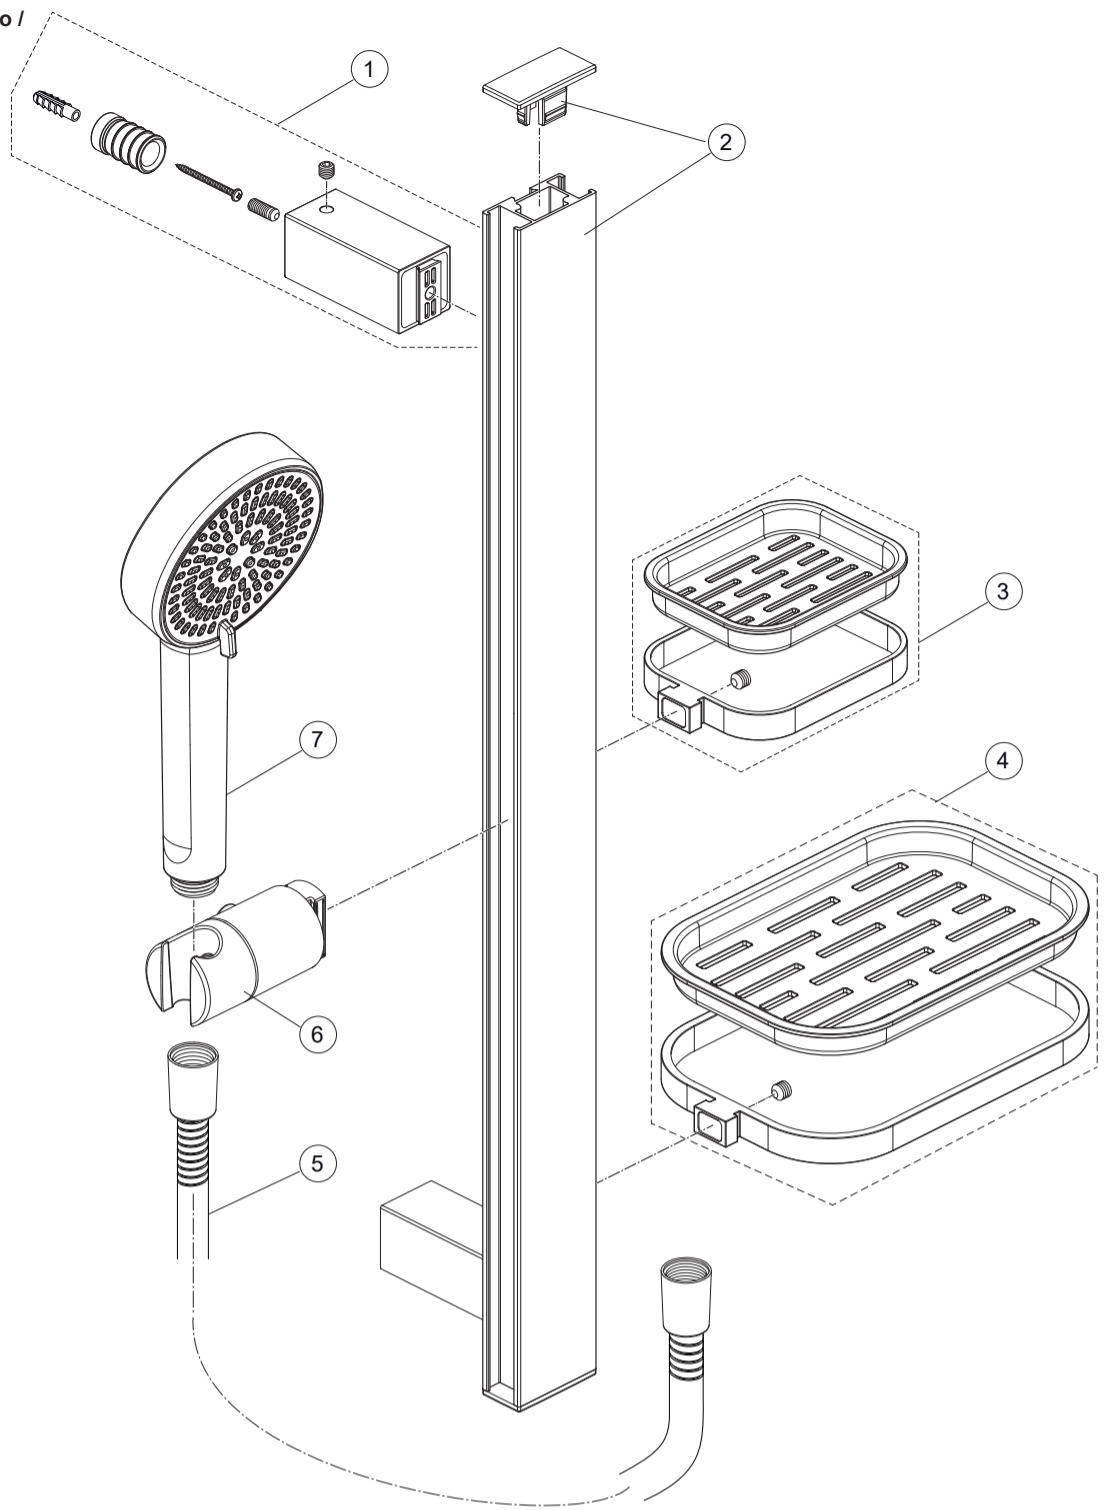

Spare Parts / Ersatzteile / Pièces de recharge / Pezzi di Ricambio / Piezas de requesto /
 Parte de reposição / Reserveonderdelen / Reservdelar / Reservedeler / Varaosat /
 Vraosat / Varahlutir / Ανταλλακτικά / Yedek Parçalar / Náhradní díly / Náhradné diely /
 Nadomestni deli / Резервни части / Запчасти / Części Zapasowe / Piese de schimb /
 Rendelhető alkatrészek / Запасні частини / Reservni delovi / Резервни делови /
 Резервни делови / Atsarginių dalių / Tellitavad varuosad / Rezervju daļu

XX = XG, SI, RO

Pos.	Part No.
1	A 861 630 XX
2	A 861 657 XX
3	A 861 632 XX
4	A 861 631 XX
5	BE 175 XX
6	A 861 629 XX
7	BD 580 XX

Ideal Standard

**IDEALRAIN ALU +
BD 586 ..**

1122 / A 869 048

Ø100

	P	bar		MAX. 10		5		Q (3 bar)
	T	°C		MAX. 80		65 55		I/min 8