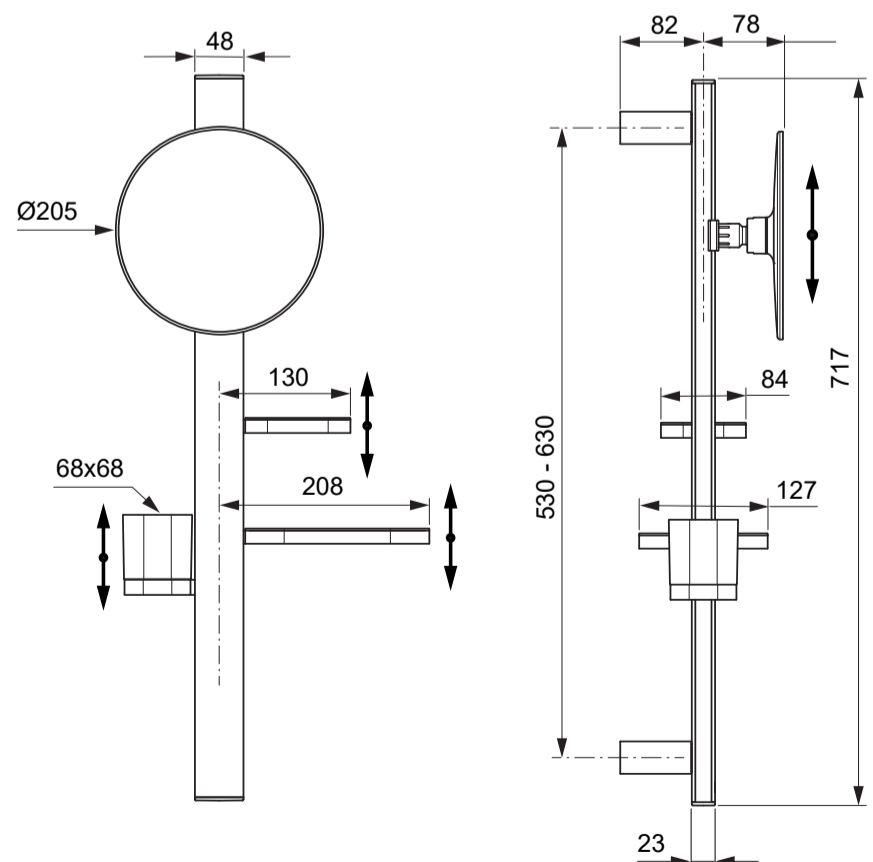

XX = XG, SI, RO

Pos.	Part No.
1	A 861 654 XX
2	A 861 630 XX
3	A 861 652 XX
4	A 861 656 XX
5	A 861 632 XX
6	A 861 631 XX

Ideal Standard

ALU+  
 BD 589 ..

1222 / A 869 045

Ideal Standard International NV  
 Corporate Village - Gent Building  
 Da Vincilaan 2  
 1935 Zaventem  
 Belgium