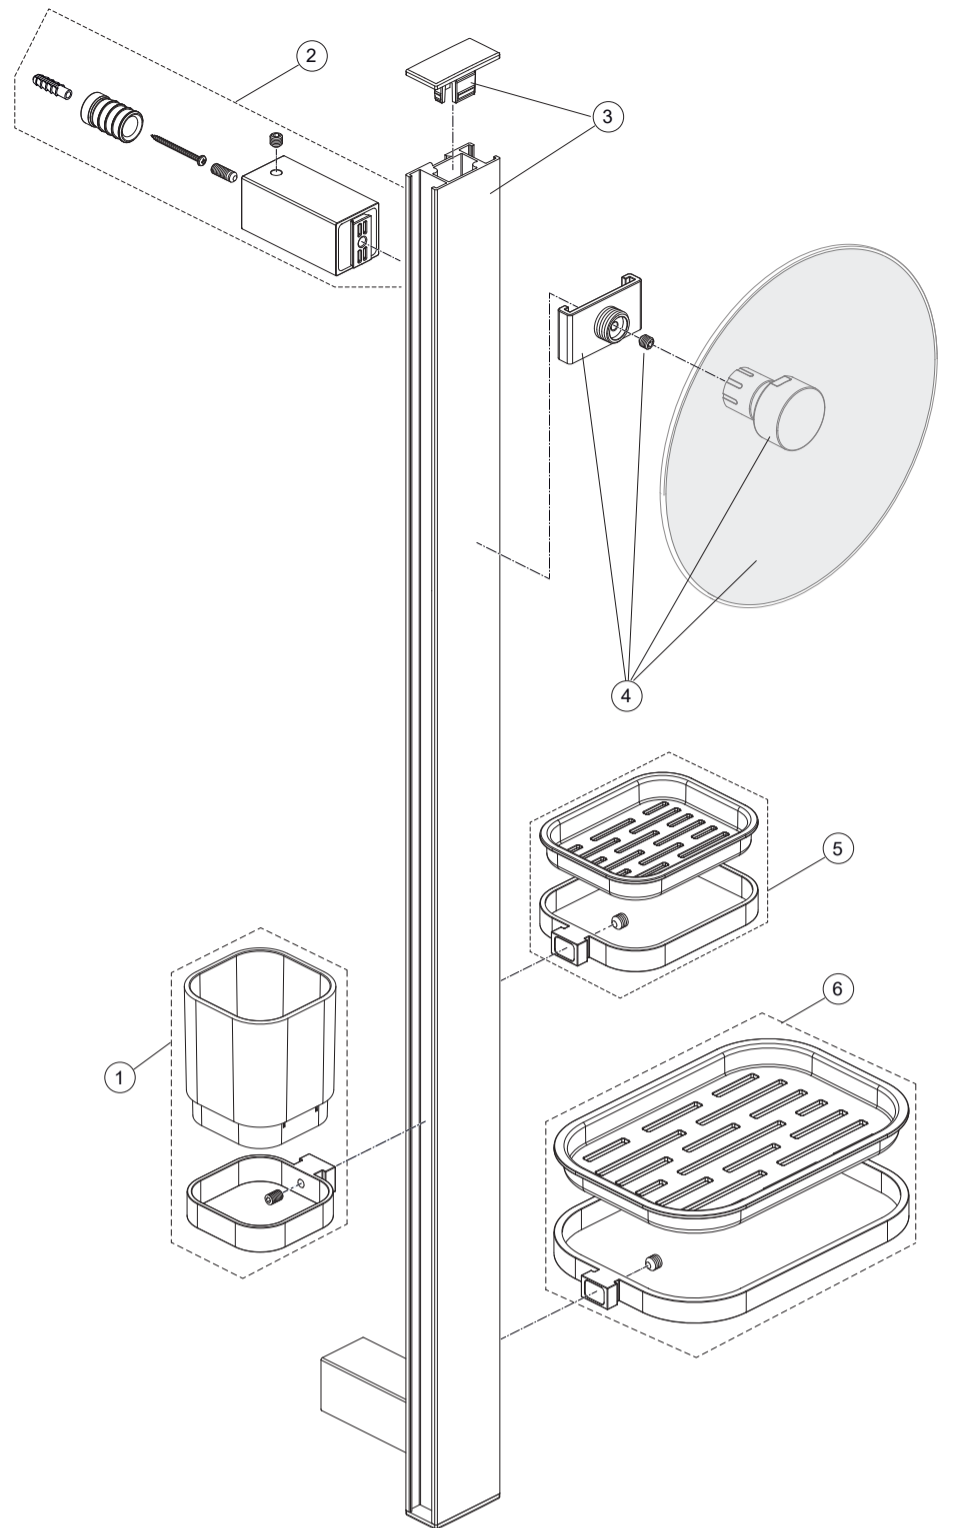

Spare Parts / Ersatzteile / Pièces de recharge / Pezzi di Ricambio / Piezas de requesto /  
 Parte de reposição / Reserveonderdelen / Reservdelar / Reservedeler / Varaosat /  
 Vraosat / Varahlutir / Ανταλλακτικά / Yedek Parçalar / Náhradní díly / Náhradné diely /  
 Nadomestni deli / Резервни части / Запчасти / Części Zapasowe / Piese de schimb  
 / Rendelhető alkatrészek / Запасні частини / Reservni delovi / Резервни делови /  
 Резервни делови / Atsarginių dalių / Tellitavad varuosad / Rezervju daļu

XX = XG, SI, RO

Pos.	Part No.
1	A 861 654 XX
2	A 861 630 XX
3	A 861 652 XX
4	A 861 656 XX
5	A 861 632 XX
6	A 861 631 XX

Ideal Standard

ALU+  
 BD 589 ..

1222 / A 869 045

Ideal Standard International NV  
 Corporate Village - Gent Building  
 Da Vincilaan 2  
 1935 Zaventem  
 Belgium