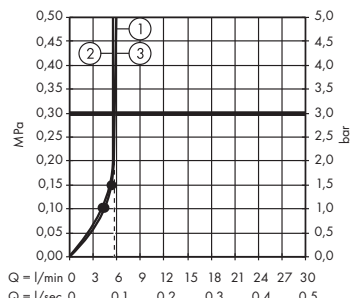

Croma 100 Multi 28538000

Croma 100 Vario 28537000

Croma 100 Multi 26830000

1 Massage Shampoo 2 Normal 3 Rain

1 Massage 2 Mono 3 Rain

	P-IX	DVGW	SVGW	ACS	WRAS	NF	KIWA
28583000	P-IX 7513/IZ	CM0350	X	X	X		X
28537000	P-IX 18335/ID	CM0350	X	X	X	X	X
28538000	P-IX 18336/ID	CM0350	X	X	X	X	X
26830000					X		