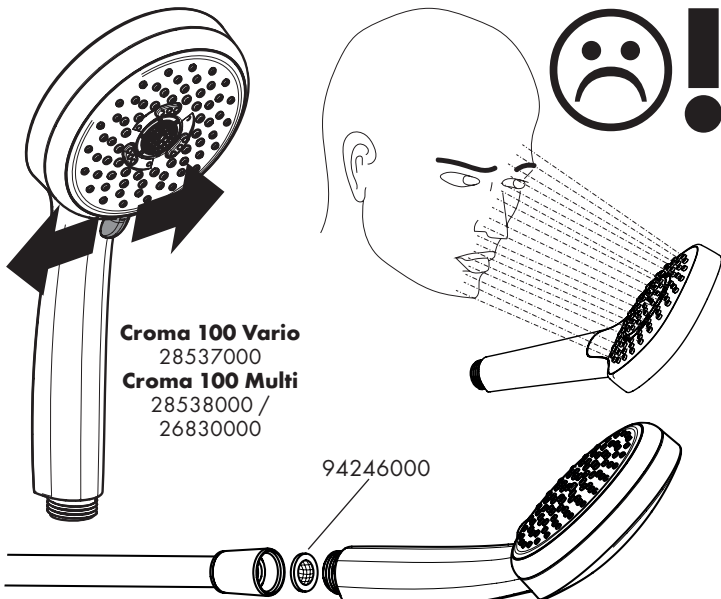

Croma 100 Multi 28538000

Croma 100 Vario 28537000

Croma 100 Multi 26830000

1 Massage Shampoo 2 Normal 3 Rain

1 Massage 2 Mono 3 Rain

	P-IX	DVGW	SVGW	ACS	WRAS	NF	KIWA
28583000	P-IX 7513/IZ	CM0350	X	X	X		X
28537000	P-IX 18335/ID	CM0350	X	X	X	X	X
28538000	P-IX 18336/ID	CM0350	X	X	X	X	X
26830000					X		