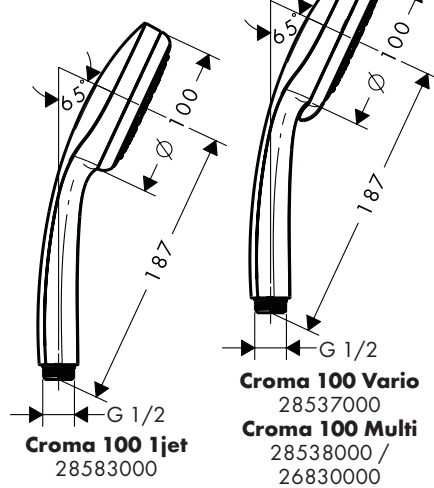

- **DE** Montageanleitung
- **FR** Instructions de montage
- **EN** assembly instructions
- **IT** Istruzioni per Installazione
- **ES** Instrucciones de montaje
- **NL** Handleiding
- **DK** Monteringsvejledning
- **PT** Manual de Instalação
- **PL** Instrukcja montażu
- **CS** Montážní návod
- **SK** Montážny návod
- **ZH** 组装说明
- **RU** Инструкция по монтажу
- **HU** Szerelési útmutató
- **FI** Asennusohje
- **SV** Monteringsanvisning
- **LT** Montavimo instrukcijos
- **HR** Uputstva za instalaciju
- **TR** Montaj kılavuzu
- **RO** Instrucțiuni de montare
- **EL** Οδηγία συναρμολόγησης
- **SI** Navodila za montažo
- **ET** Paigaldusjuhend
- **LV** Montāžas instrukcija
- **SR** Uputstvo za montažu
- **NO** Montasjeveiledning
- **BG** Инструкция за употреба
- **SQ** Udhëzime rreth montimit
- **AR** عيمنتلا تاميلعة