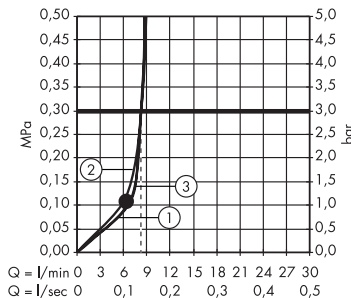

Croma 100 Multi 28538000

Croma 100 Vario 28537000

Croma 100 Multi 26830000

1 Massage Shampoo 2 Normal 3 Rain

1 Massage 2 Mono 3 Rain

	P-IX	DVGW	SVGW	ACS	WRAS	NF	KIWA
28583000	P-IX 7513/IZ	CM0350	X	X	X		X
28537000	P-IX 18335/ID	CM0350	X	X	X	X	X
28538000	P-IX 18336/ID	CM0350	X	X	X	X	X
26830000					X		