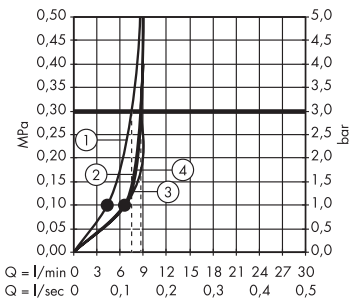

Croma 100 Multi 28538000

Croma 100 Vario 28537000

Croma 100 Multi 26830000

1 Massage Shampoo 2 Normal 3 Rain

1 Massage 2 Mono 3 Rain

	P-IX	DVGW	SVGW	ACS	WRAS	NF	KIWA
28583000	P-IX 7513/IZ	CM0350	X	X	X		X
28537000	P-IX 18335/ID	CM0350	X	X	X	X	X
28538000	P-IX 18336/ID	CM0350	X	X	X	X	X
26830000					X		