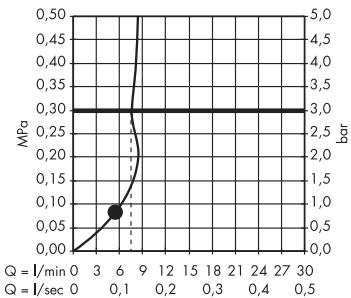

Croma 100 1jet 28583000