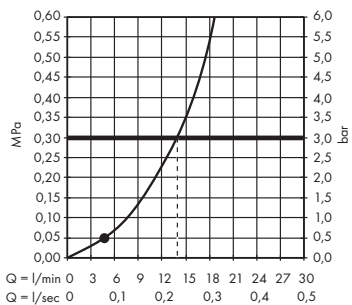

P-IX	DVGW	SVGW	ACS	WRAS	NF	KIWA
26331400	P-IX 28841/IB			X			X
26330400	P-IX 28842/IB			X			X

- **DE** Reinigungsempfehlung / Garantie / Kontakt
- **FR** Recommandation pour le nettoyage / Garanties / Contact
- **EN** Cleaning recommendation / Warranty / Contact
- **IT** Raccomandazione di pulizia / Garanzia / Contatto
- **ES** Recomendaciones para la limpieza / Garantía / Contacto
- **NL** Aanbevelingen inzake reiniging / Garantie / Contact
- **DK** Rensning, anbefaling / Garanti / Kontakt
- **PT** Recomendações de limpeza / Garantia / Contacto
- **PL** Zalecenie dotyczące pielęgnacji / Gwarancja / Kontakt
- **CS** Doporučení k čištění / Záruka / Kontakt
- **SK** Odporúčania pre čistenie / Záruka / Kontakt
- **ZH** 清洁指南 / 担保 / 接触
- **RU** Рекомендации по очистке / Гарантия / Контакты
- **HU** Tisztítási tanácsok / Garancia / érintkezés
- **FI** Puhdistussuositus / Takuu / Kosketus
- **SV** Rengöringsrekommendationer / Garanti / Contacto
- **LT** Valymo rekomendacijos / Garantija / Kontaktai
- **HR** Preporuke za čišćenje / Garancija / Kontakt
- **TR** Temizleme önerisi / Garanti / Temas
- **RO** Recomandări pentru curățare / Garanție / Contact
- **EL** Σύσταση καθαρισμού / Εγγύηση / επαφή
- **SL** Priporočilo za čiščenje / Garancija / Kontakt
- **ET** Puhastussuovitused / Garantii / Kontakt
- **LV** Tīrīšanas ieteikumi / Garantija / Kontakti
- **SR** Preporuke za čišćenje / Garancija / Kontakt
- **NO** Anbefaling for rengjøring / Garanti / Kontakt
- **BG** Препоръка за почистване / Гаранция / Контакт
- **SQ** Këshilla rreth pastrimit / Garancia / Kontakt
- **KO** 세정시 권장사항 / 품질보증 / 접촉
- **AR** توصيات التنظيف / الضمان (الولايات المتحدة الأمريكية) / اتصال

www.hansgrohe.com/
cleaning-recommendation

www.hansgrohe.com/
cleaning-recommendation

www.hansgrohe.com/
cleaning-recommendation

www.hansgrohe.com/
cleaning-recommendation