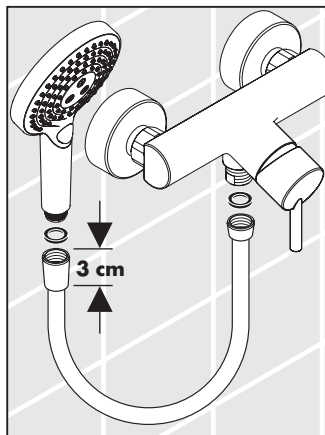

L	ACS	DVGW	KIWA	NF	SVGW	WRAS
Isiflex 28278XXX	80 cm					X	X
Isiflex 28272XXX	125 cm		CQ0363	X	X	X	X
Isiflex 28276XXX	160 cm		CQ0363	X	X	X	X
Isiflex 28275XXX	175 cm					X	
Isiflex 28274XXX	200 cm		CQ0363	X	X	X	X
Comfortflex 28167XXX	125 cm	X			X	X	X
Comfortflex 28168XXX	160 cm	X			X	X	
Comfortflex 28162XXX	175 cm	X				X	
Comfortflex 28169XXX	200 cm	X			X	X	
Sensoflex 28132XXX	125 cm		CN0289			X	
Sensoflex 28133XXX	150 cm					X	
Sensoflex 28136XXX	160 cm		CN0289			X	
Sensoflex 28135XXX	175 cm					X	
Sensoflex 28134XXX	200 cm		CN0289			X	

hansgrohe

Hansgrohe · Austraße 5 · 9 · D-77761 Schiltach
Telefon +49 (0) 78 36/51-1282 · Telefax +49 (0) 7836/511440
E-Mail: info@hansgrohe.com · Internet: www.hansgrohe.com

8/2018
9,01583,03