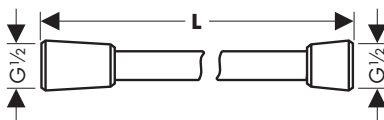

L	ACS	DVGW	KIWA	NF	SVGW	WRAS
Isiflex 28278XXX	80 cm					X	X
Isiflex 28272XXX	125 cm		CQ0363	X	X	X	X
Isiflex 28276XXX	160 cm		CQ0363	X	X	X	X
Isiflex 28275XXX	175 cm					X	
Isiflex 28274XXX	200 cm		CQ0363	X	X	X	X
Comfortflex 28167XXX	125 cm	X			X	X	X
Comfortflex 28168XXX	160 cm	X			X	X	
Comfortflex 28162XXX	175 cm	X				X	
Comfortflex 28169XXX	200 cm	X			X	X	
Sensoflex 28132XXX	125 cm		CN0289			X	
Sensoflex 28133XXX	150 cm					X	
Sensoflex 28136XXX	160 cm		CN0289			X	
Sensoflex 28135XXX	175 cm					X	
Sensoflex 28134XXX	200 cm		CN0289			X	

hansgrohe

Hansgrohe · Austraße 5 · 9 · D-77761 Schiltach
Telefon +49 (0) 78 36/51-1282 · Telefax +49 (0) 7836/511440
E-Mail: info@hansgrohe.com · Internet: www.hansgrohe.com

8/2018
9,01583,03