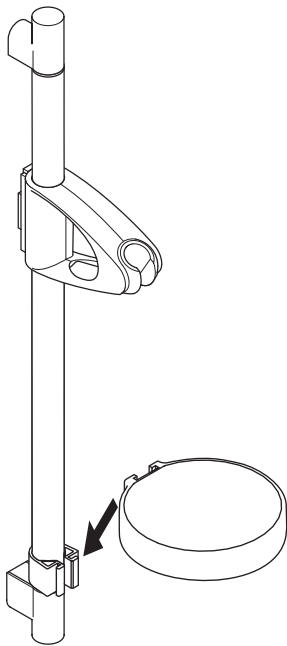

Cassetta'C
28678000

Cassetta'D
28664000
28689000

**Cassetta
U-88**
28675000

hansgrohe

12/2015
9.06685.03

DE Montageanleitung

FR Instructions de montage

EN assembly instructions