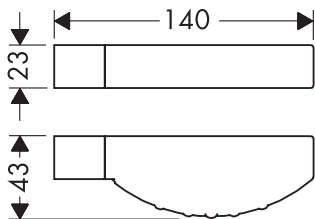

Cassetta'C
28678000

Cassetta'D
28664000
28689000

**Cassetta
U-88**
28675000

hansgrohe

12/2015
9.06685.03

DE Montageanleitung

FR Instructions de montage

EN assembly instructions