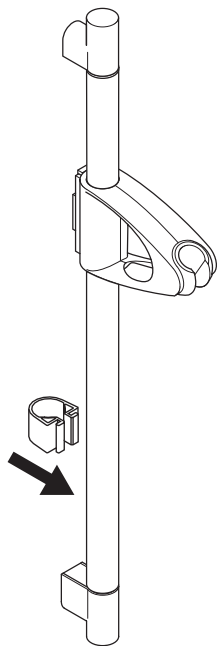

- DE** Montageanleitung
FR Instructions de montage
EN assembly instructions
IT Istruzioni per Installazione
ES Instrucciones de montaje
NL Handleiding
DK Monteringsvejledning
PT Manual de Instalação
PL Instrukcja montażu
CS Montážní návod
SK Montážny návod
ZH 组装说明
RU Инструкция по монтажу
HU Szerelési útmutató
FI Asennusohje
SV Monteringsanvisning
LT Montavimo instrukcijos
HR Uputstva za instalaciju
TR Montaj kılavuzu
RO Instrucțiuni de montare
EL Οδηγία συναρμολόγησης
SL Navodila za montažo
ET Paigaldusjuhend
LV Montāžas instrukcija
SR Uputstvo za montažu
NO Montasjeveiledning
BG Ръководство за монтаж
SQ Udhëzime rreth montimit
AR تعليمات التجميع

Cassetta'C
28678000

Cassetta'D
28664000
28689000

**Cassetta
U-88**
28675000

hansgrohe

12/2015
9.06685.03