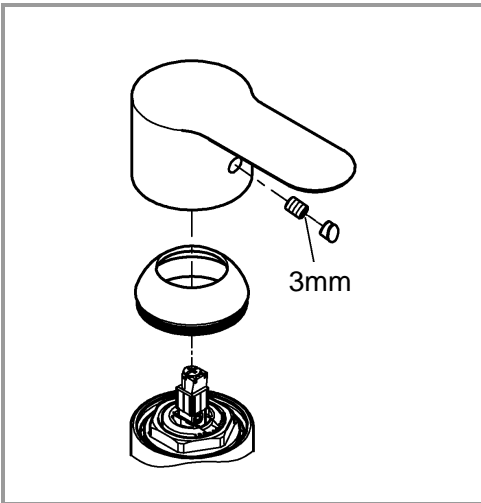

32 441
30 334

DIN
1988
DIN
EN
806

1

	150°
	0°
	360°

	150°
	0°
	360°

2

3

4

5

1a

30 334

32 441

1b

2b

1c

*19 332 	32mm 	*19 017 	13mm
-------------	----------	-------------	----------