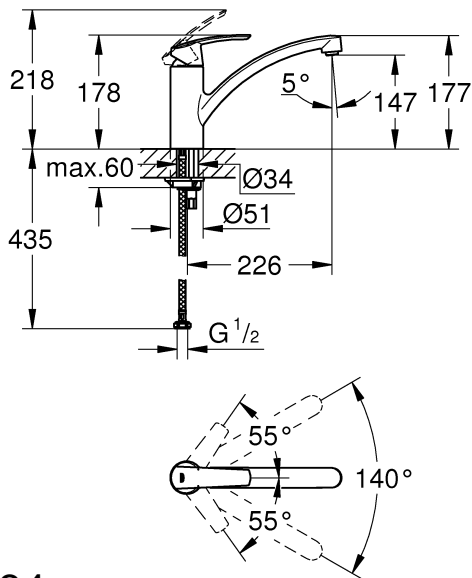

Start

30 262

Wave Cosmopolitan

32 449

Start

30 334

Start

32 441

1

4 - 5

2 - 3

6

3

7