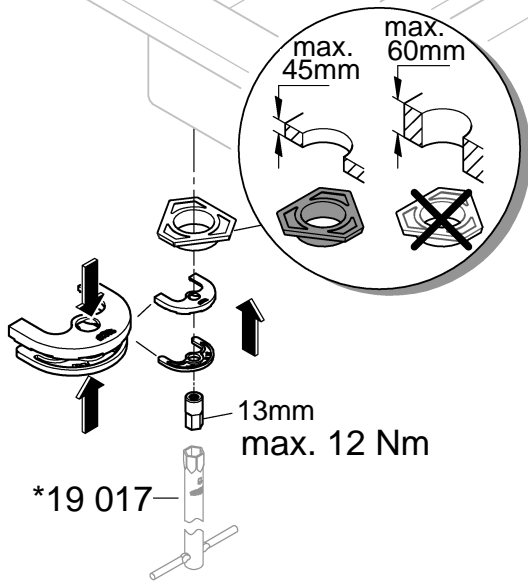

32 441
30 334

DIN
1988
DIN
EN
806

1

	150°
	0°
	360°

	150°
	0°
	360°

2

3

4

5

1a

30 334

32 441

1b

2b

1c

*19 332 	32mm 	*19 017 	13mm
-------------	----------	-------------	----------