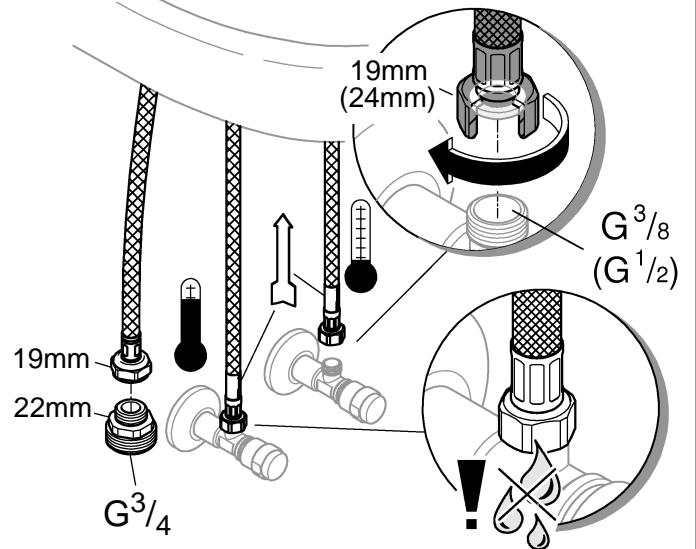

32 441
30 334

DIN
1988
DIN
EN
806

1

	150°
	0°
	360°

	150°
	0°
	360°

2

3

4

5

1a

30 334

32 441

1b

2b

1c

*19 332 	32mm 	*19 017 	13mm
-------------	----------	-------------	----------