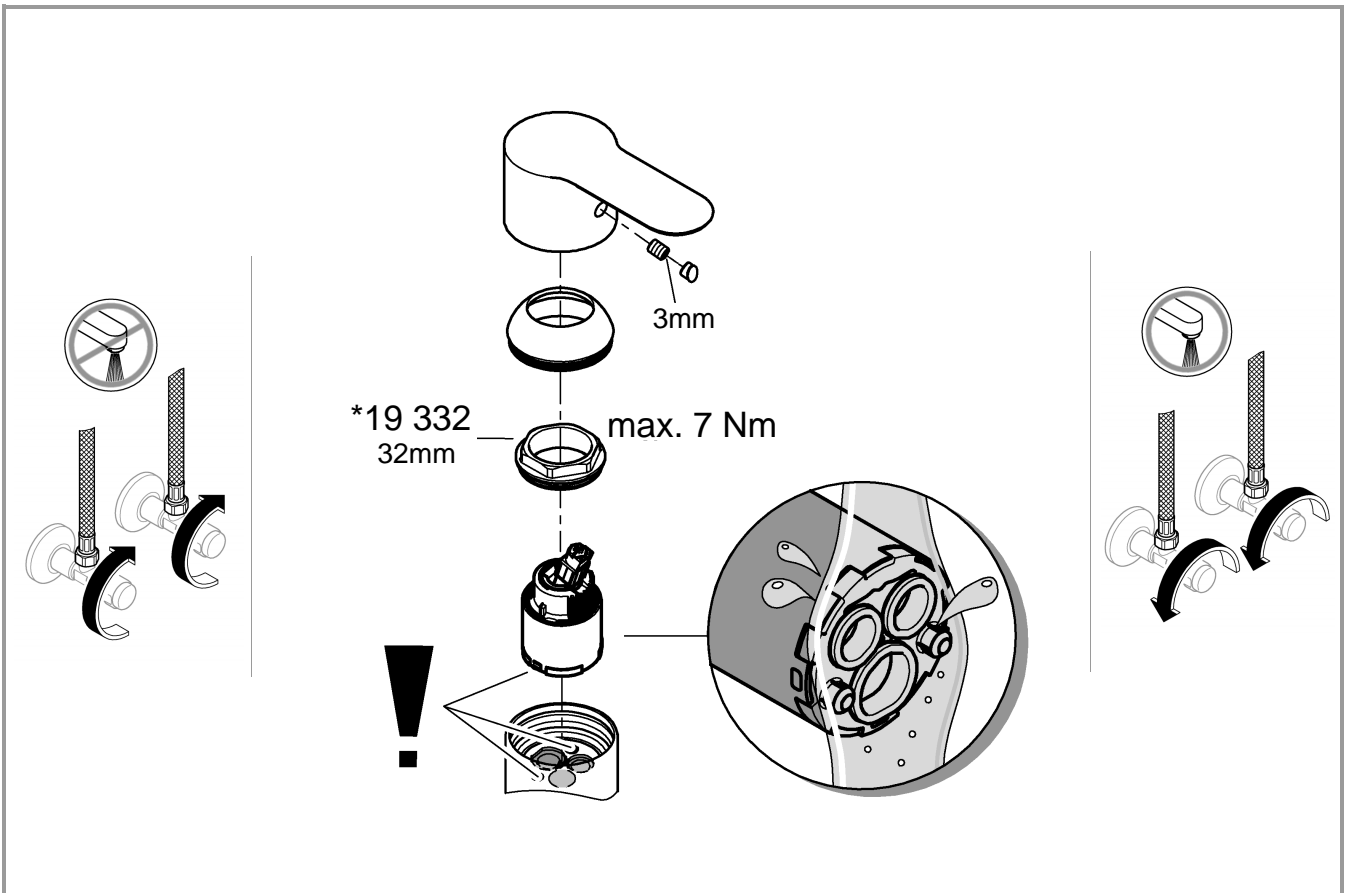

32 441
30 334

DIN
1988
DIN
EN
806

1

	150°
	0°
	360°

	150°
	0°
	360°

2

3

4

5

1a

30 334

32 441

1b

2b

1c

*19 332 	32mm 	*19 017 	13mm
-------------	----------	-------------	----------