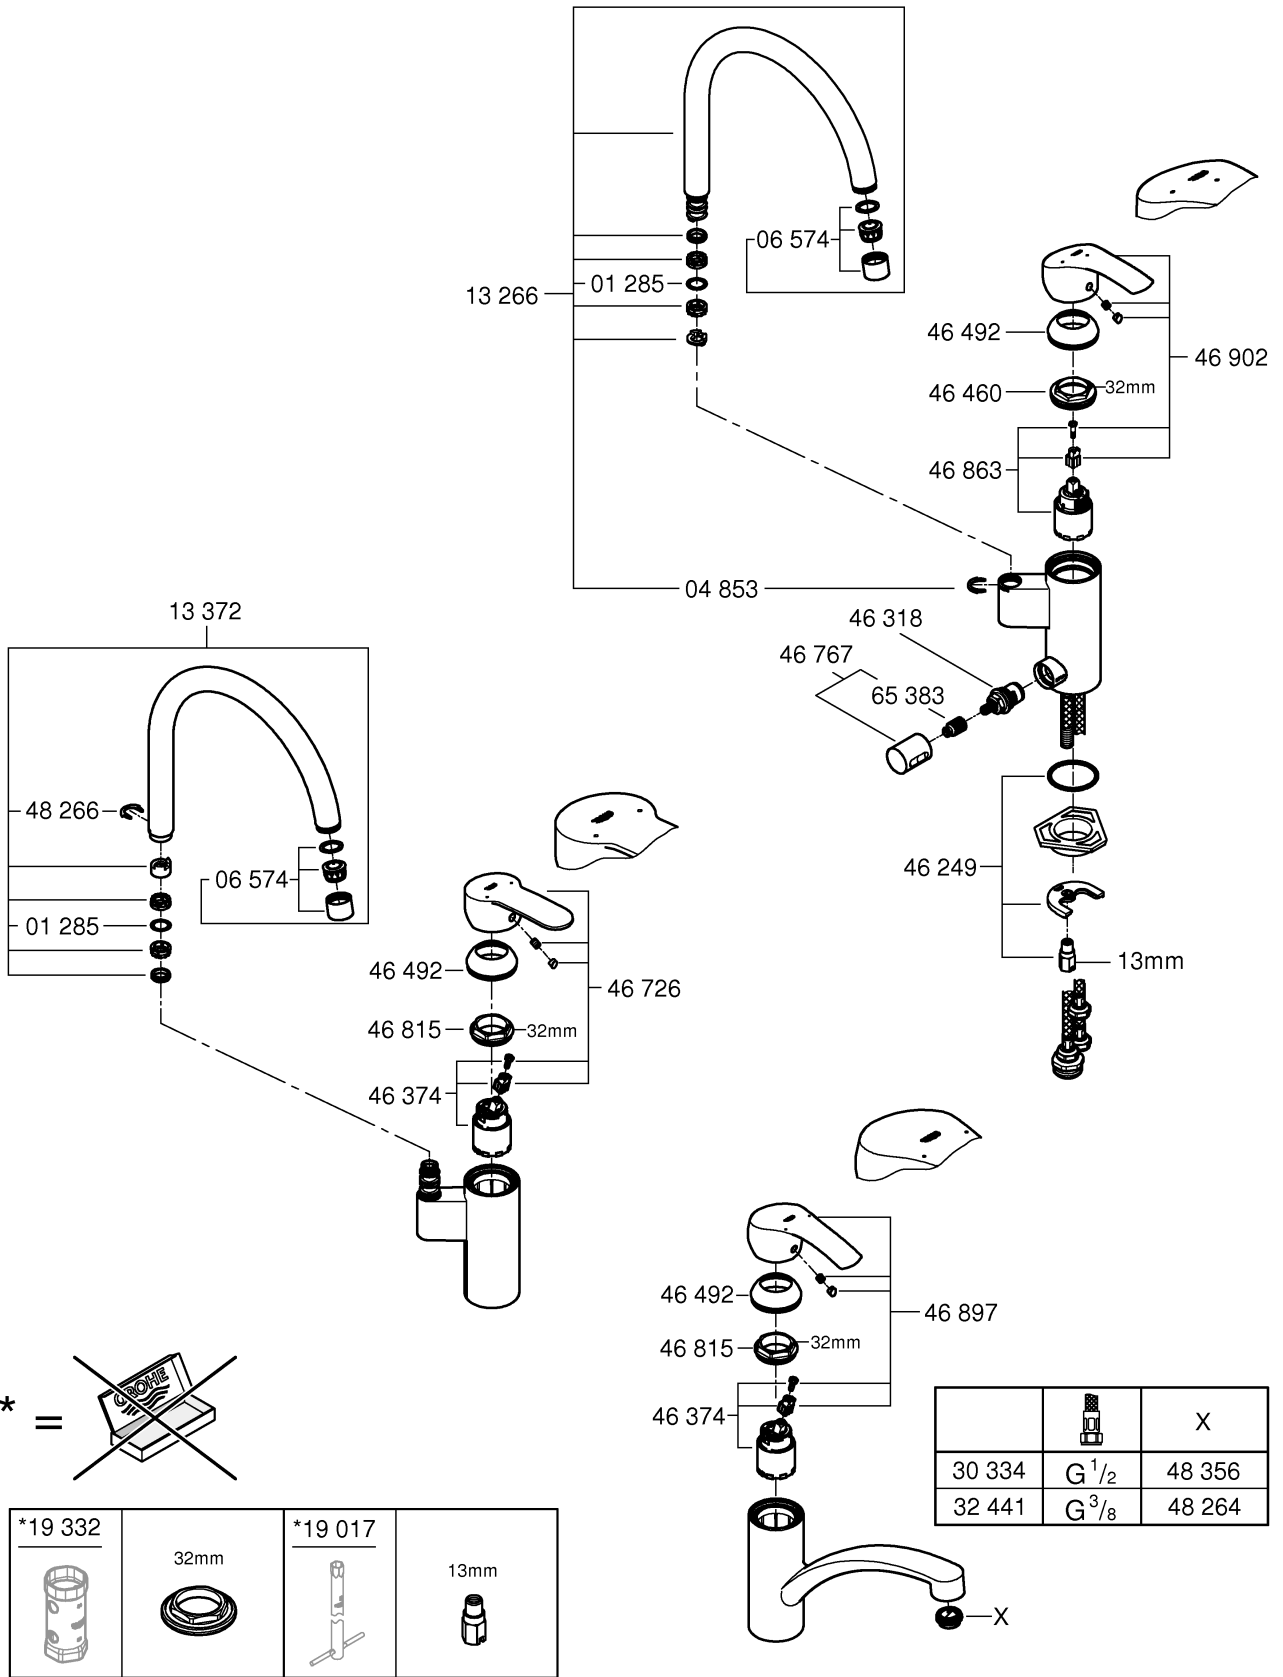

32 441
30 334

DIN
1988
DIN
EN
806

1

	150°
	0°
	360°

	150°
	0°
	360°

2

3

4

5

1a

30 334

32 441

1b

2b

1c

*19 332 	32mm 	*19 017 	13mm
-------------	----------	-------------	----------