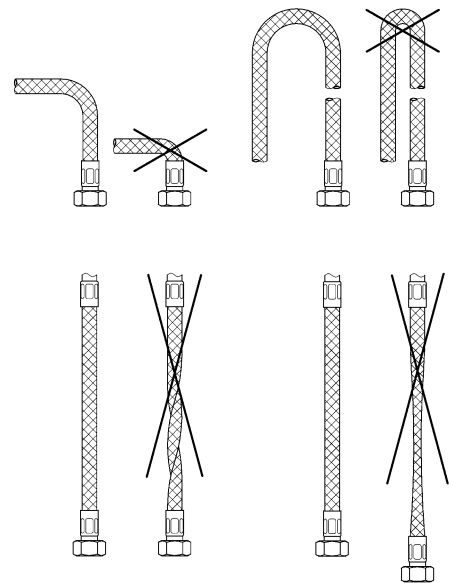

32 441
30 334

DIN
1988
DIN
EN
806

1

	150°
	0°
	360°

	150°
	0°
	360°

2

3

4

5

1a

30 334

32 441

1b

2b

1c

*19 332 	32mm 	*19 017 	13mm
-------------	----------	-------------	----------