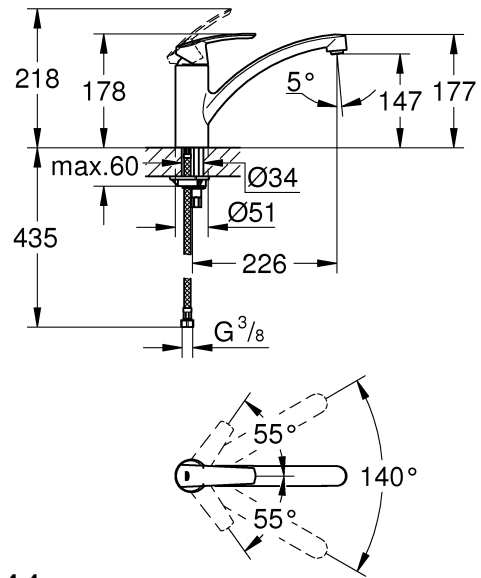

Start

30 262

Wave Cosmopolitan

32 449

Start

30 334

Start

32 441

1

4 - 5

2 - 3

6

3

7