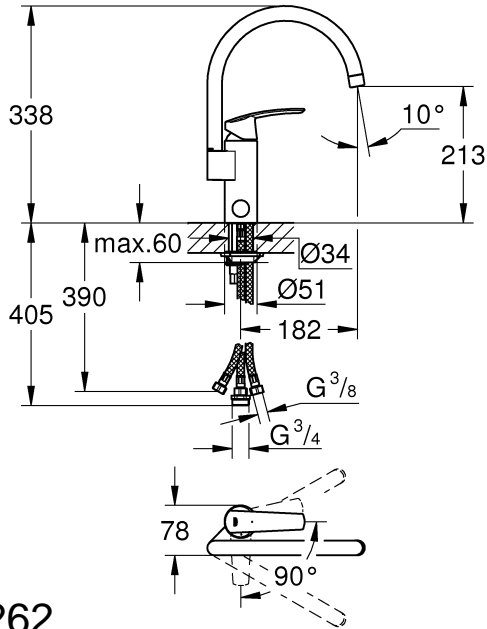

Start

30 262

Wave Cosmopolitan

32 449

Start

30 334

Start

32 441

1

4 - 5

2 - 3

6

3

7