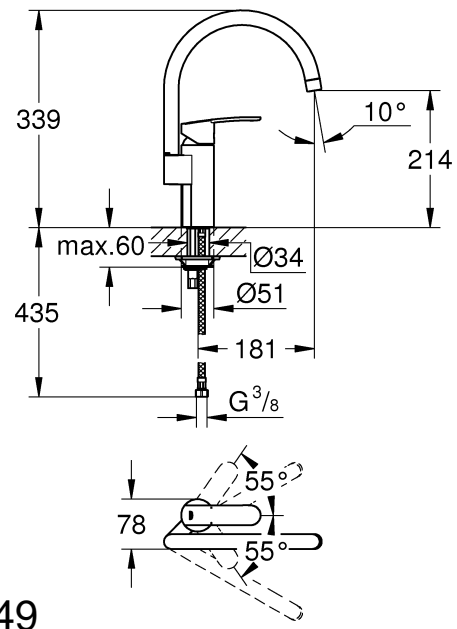

Wave Cosmopolitan