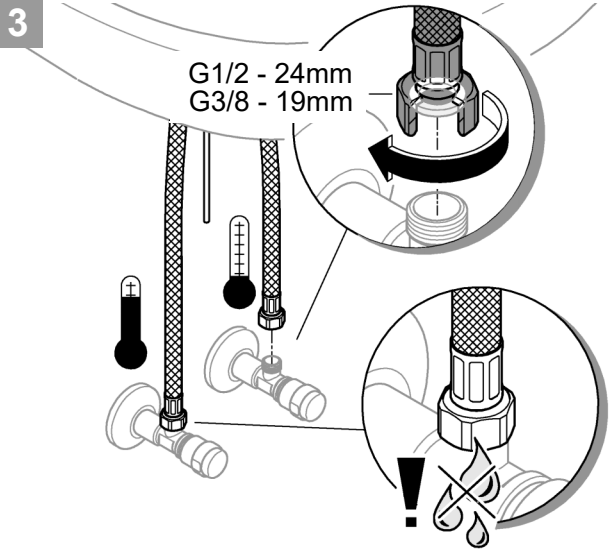

X	G ^{1/2}	24 313
		23 550
	G ^{3/8}	32 559
		32 277

23 550 **32 559** **32 277** **24 313**

32 560

32 281

31 137

23 551

DIN 1988

DIN EN 806

max. 10
0,5 0,1 (UK)
5 1 0,2 (UK)

max. 70°
60°

13mm 32mm
*19 017 *19 332

1a

1b

2

3

1