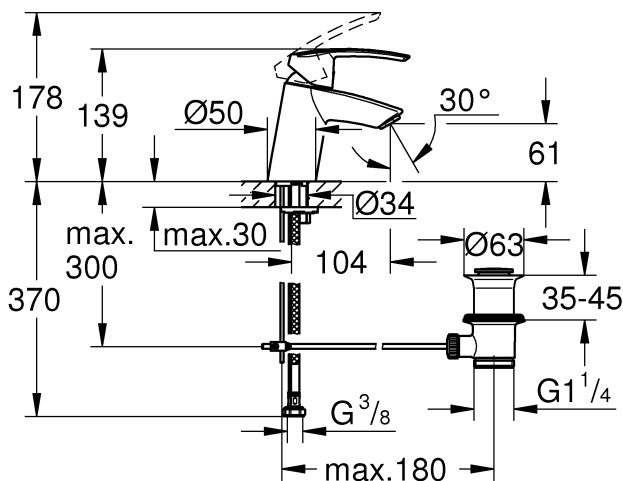

X	G ^{1/2}	24 313
		23 550
	G ^{3/8}	32 559
		32 277

23 550 **32 559** **32 277** **24 313**

32 560

32 281

31 137

23 551

DIN 1988

DIN EN 806

max. 10
0,5 0,1 (UK)
5 1 0,2 (UK)

max. 70°
60°

13mm 32mm
*19 017 *19 332

1a

1b

2

3

1