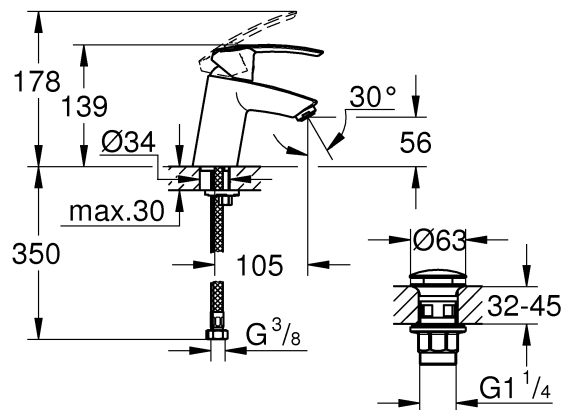

bar

°C

2,5mm
3mm

Installation kit

13mm
*19 017

32mm
*19 332

23 551

23 550