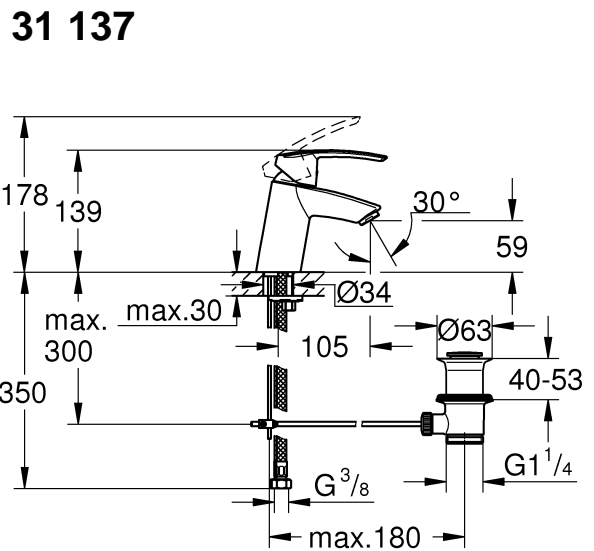

bar

°C

2,5mm
3mm

Installation kit

13mm
*19 017

32mm
*19 332

23 551

23 550