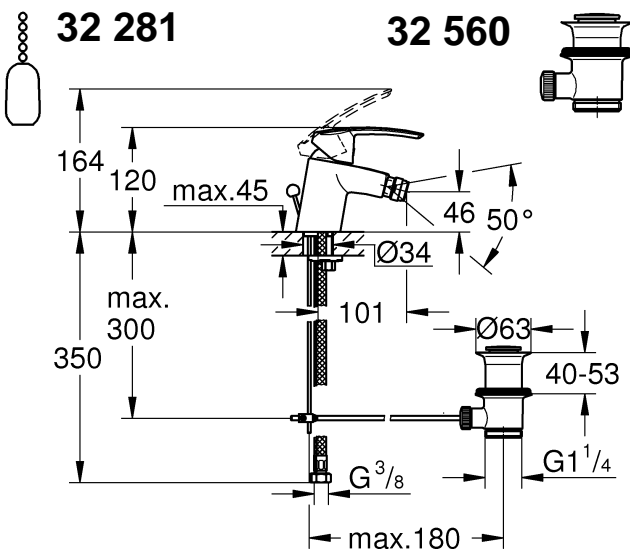

bar

°C

2,5mm
3mm

Installation kit

13mm
*19 017

32mm
*19 332

23 551

23 550