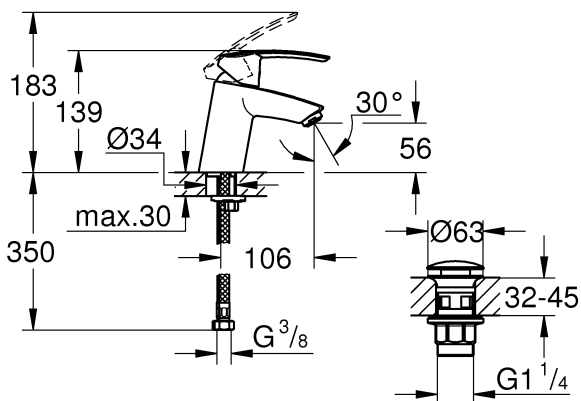

bar

°C

2,5mm
3mm

Installation kit

13mm
*19 017

32mm
*19 332

23 551

23 550