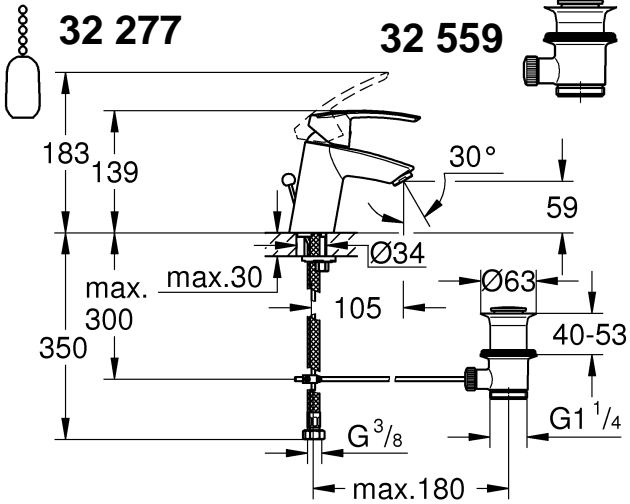

bar

°C

2,5mm
3mm

Installation kit

13mm
*19 017

32mm
*19 332

23 551

23 550