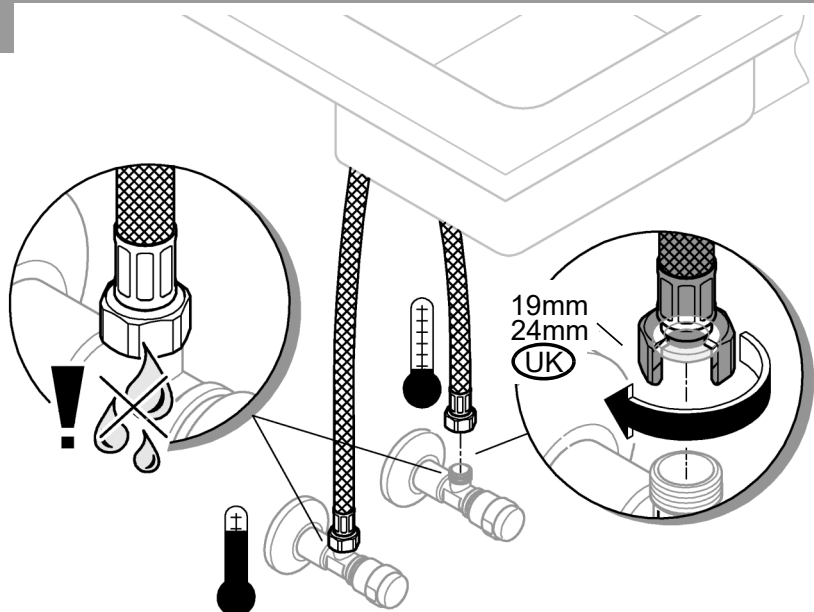

DIN
1988

DIN EN
806

bar

max. 10
0,5
0,1 UK

5
1
0,2 UK

°C

max. 70°
60°

1

2

3