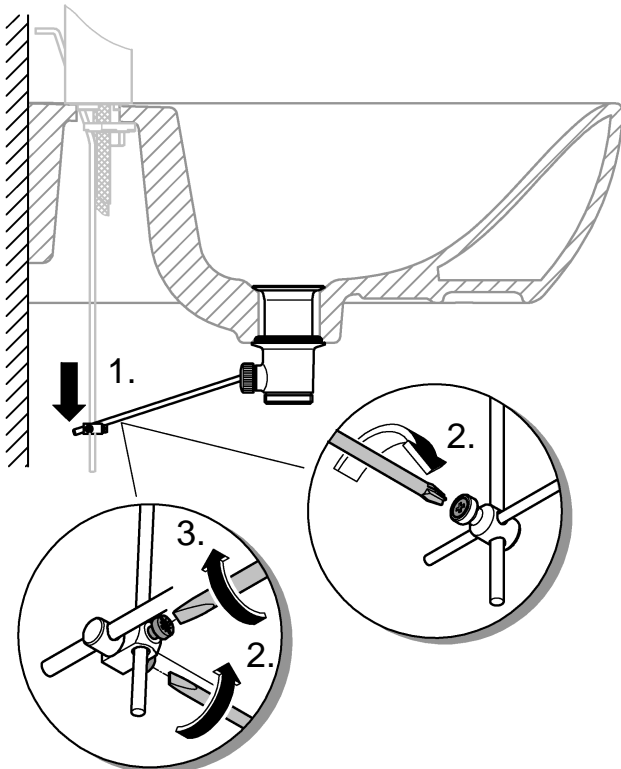

9

*19 017	13mm		07 052	180mm
			*07 341	350mm

Pure Freude an Wasser

GROHE
WAVES

D

+49 571 3989 333
helpline@grohe.de

A

+43 1 68060
info-at@grohe.com