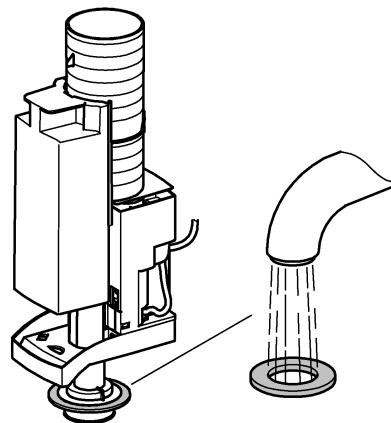

10

11

i

	X	Y	Z
	81 mm	75 mm	>18 mm
	74 mm	75 mm	<2 mm