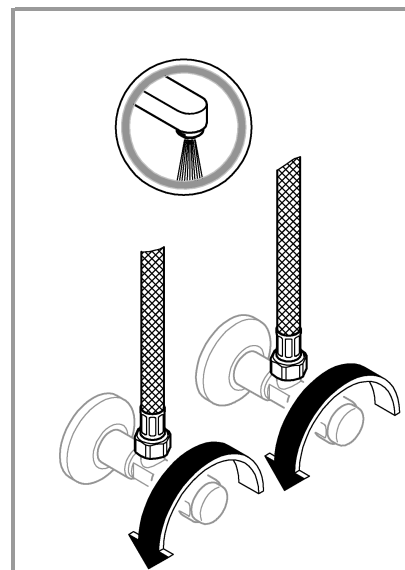

9

*19 017	13mm		07 052	180mm
			*07 341	350mm

Pure Freude an Wasser

GROHE
WAVES

D

+49 571 3989 333
helpline@grohe.de

A

+43 1 68060
info-at@grohe.com