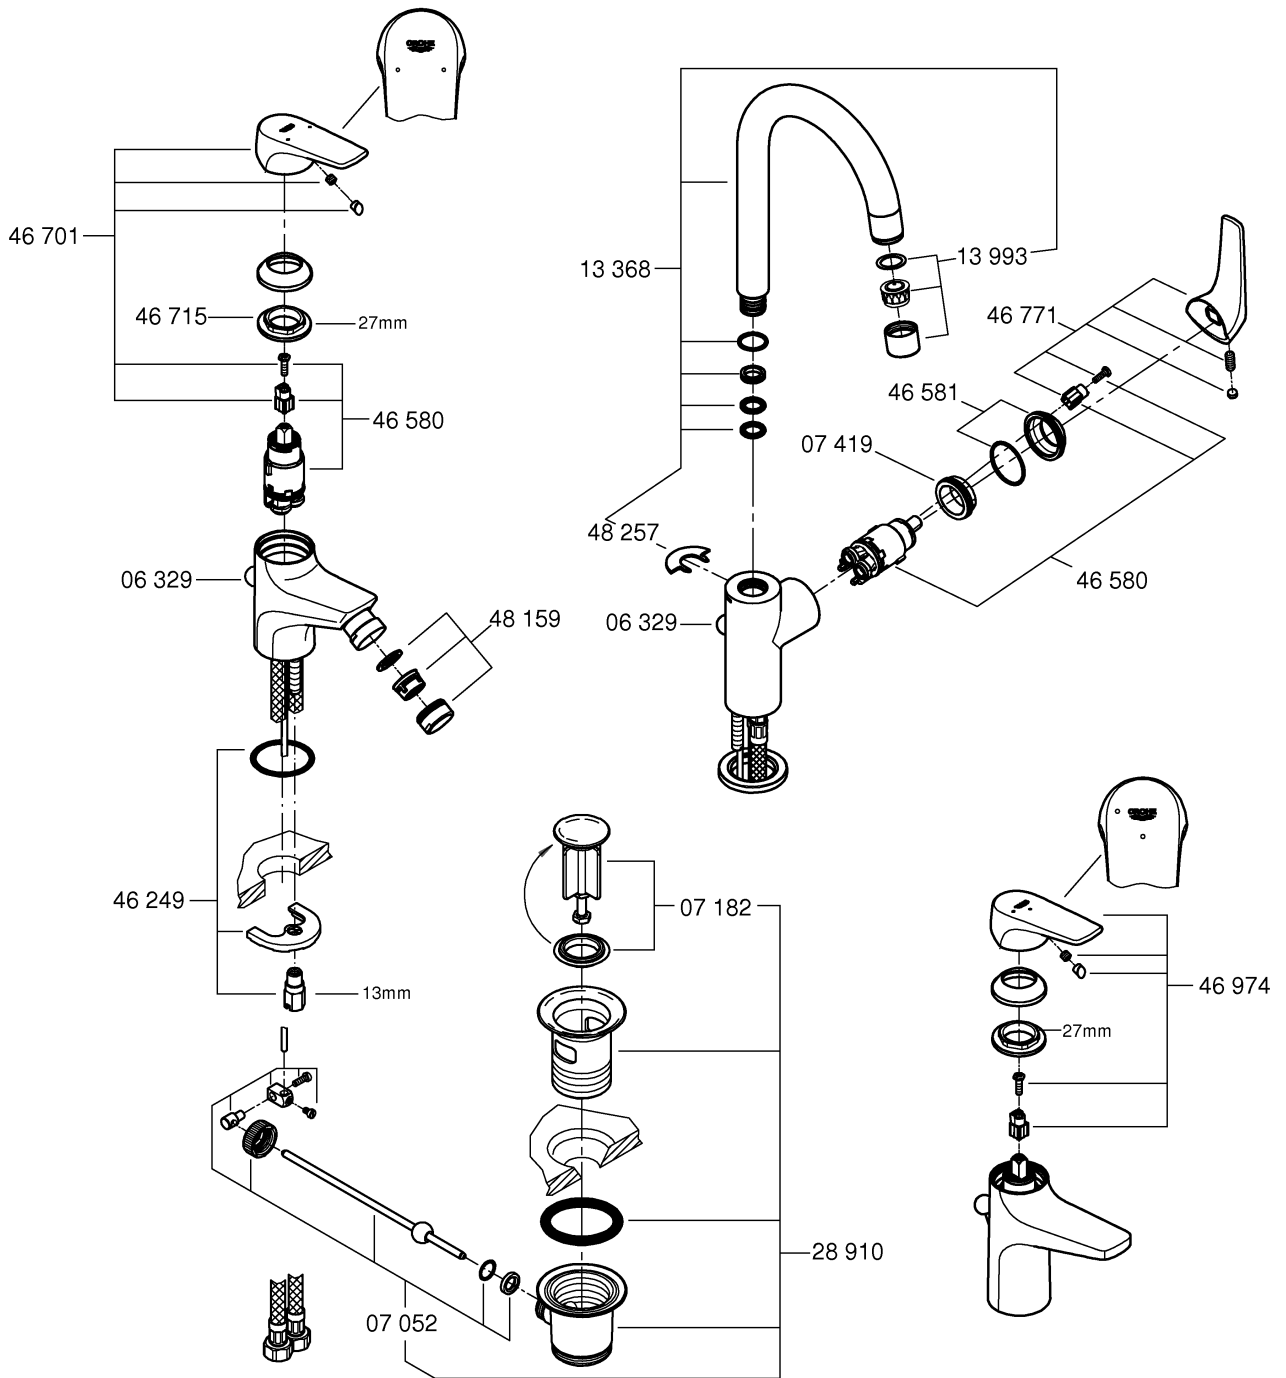

9

*19 017	13mm		07 052	180mm
			*07 341	350mm

Pure Freude an Wasser

GROHE
WAVES

D

+49 571 3989 333
helpline@grohe.de

A

+43 1 68060
info-at@grohe.com