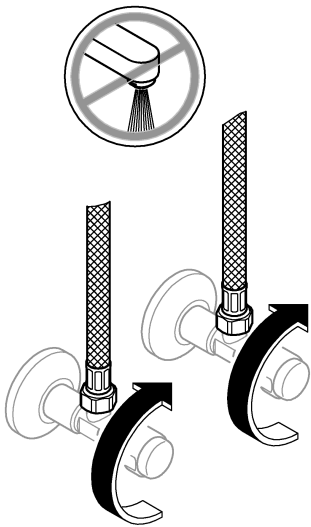

9

*19 017	13mm		07 052	180mm
			*07 341	350mm

Pure Freude an Wasser

GROHE
WAVES

D

+49 571 3989 333
helpline@grohe.de

A

+43 1 68060
info-at@grohe.com