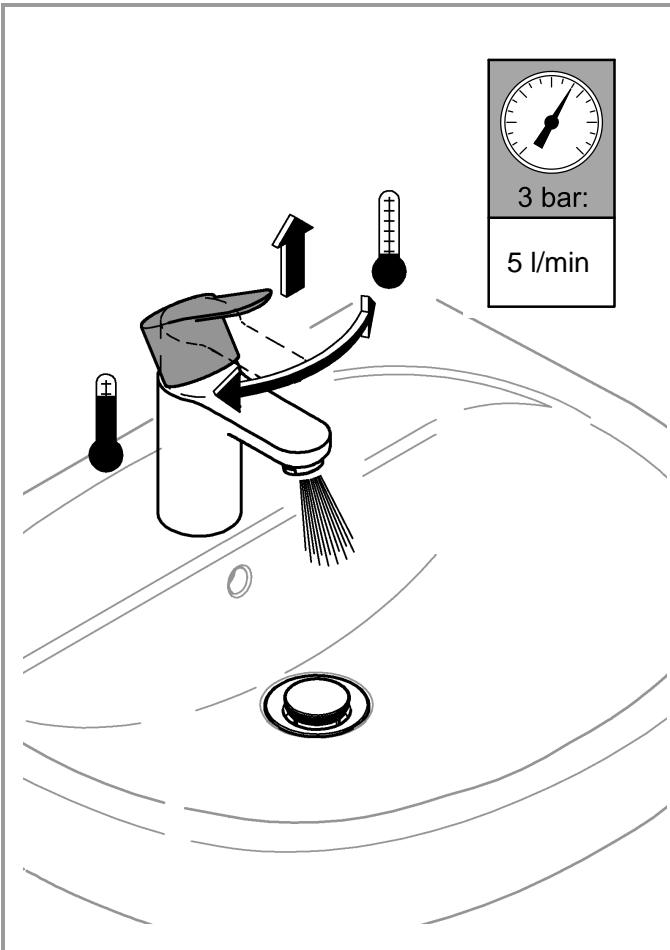

9

*19 017	13mm		07 052	180mm
			*07 341	350mm

Pure Freude an Wasser

GROHE
WAVES

D

+49 571 3989 333
helpline@grohe.de

A

+43 1 68060
info-at@grohe.com