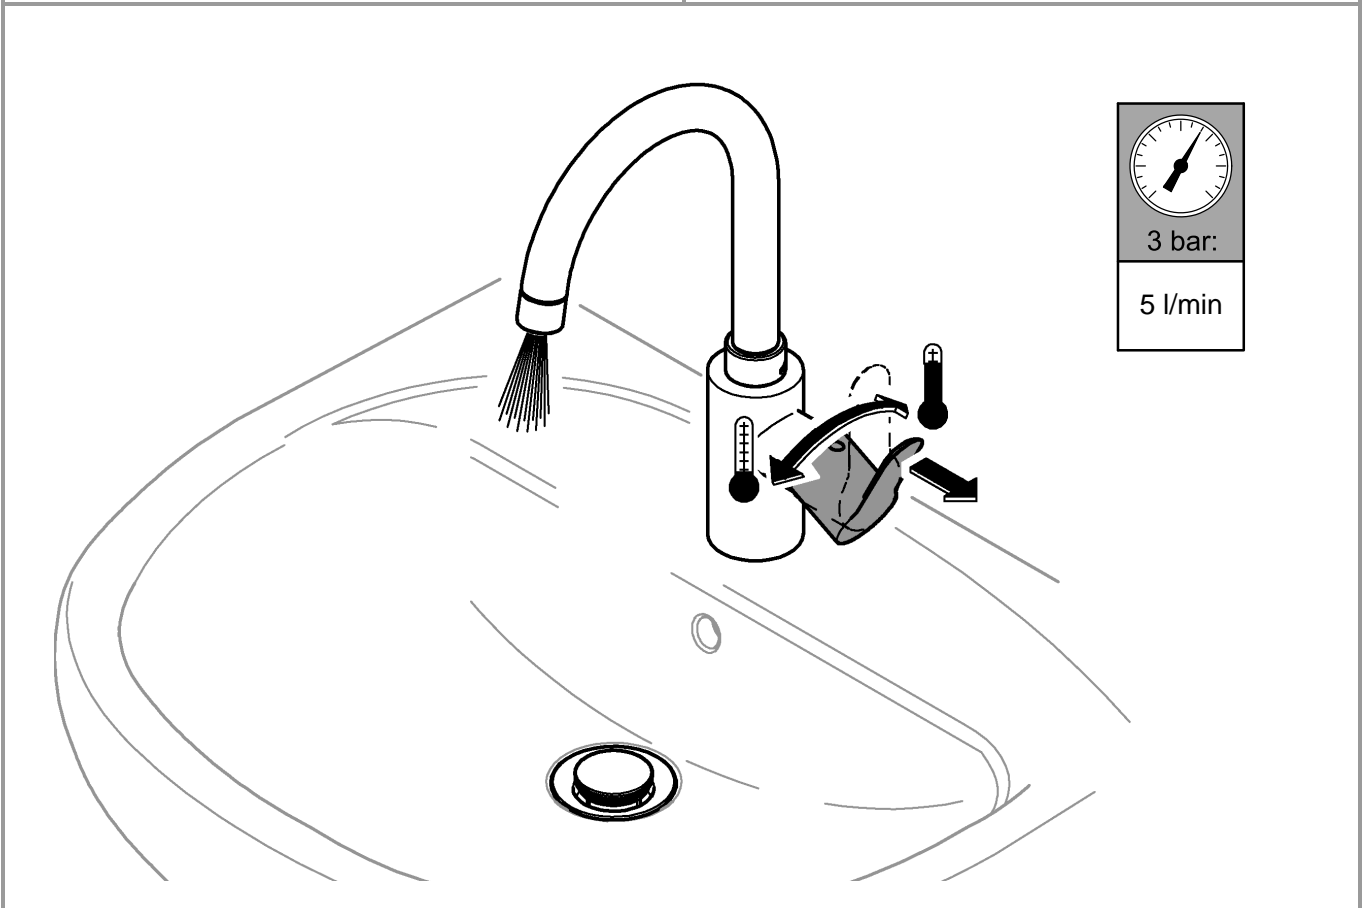

9

*19 017	13mm		07 052	180mm
			*07 341	350mm

Pure Freude an Wasser

GROHE
WAVES

D

+49 571 3989 333
helpline@grohe.de

A

+43 1 68060
info-at@grohe.com