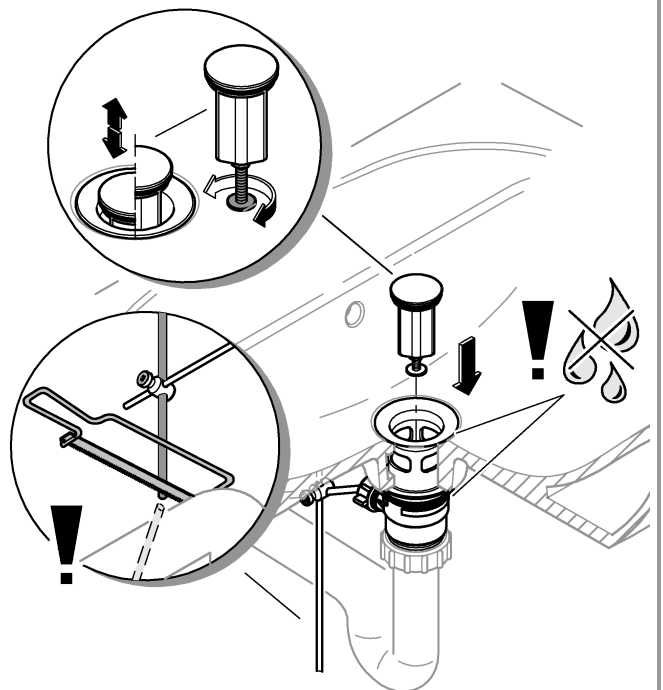

9

*19 017	13mm		07 052	180mm
			*07 341	350mm

Pure Freude an Wasser

GROHE
WAVES

D

+49 571 3989 333
helpline@grohe.de

A

+43 1 68060
info-at@grohe.com