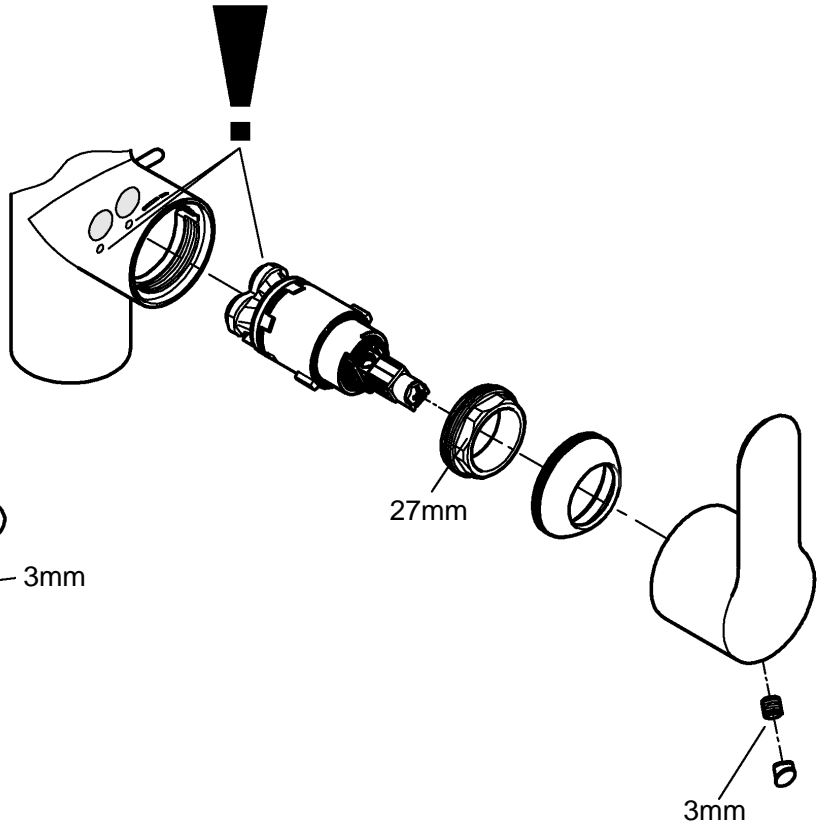

9

*19 017	13mm		07 052	180mm
			*07 341	350mm

Pure Freude an Wasser

GROHE
WAVES

D

+49 571 3989 333
helpline@grohe.de

A

+43 1 68060
info-at@grohe.com