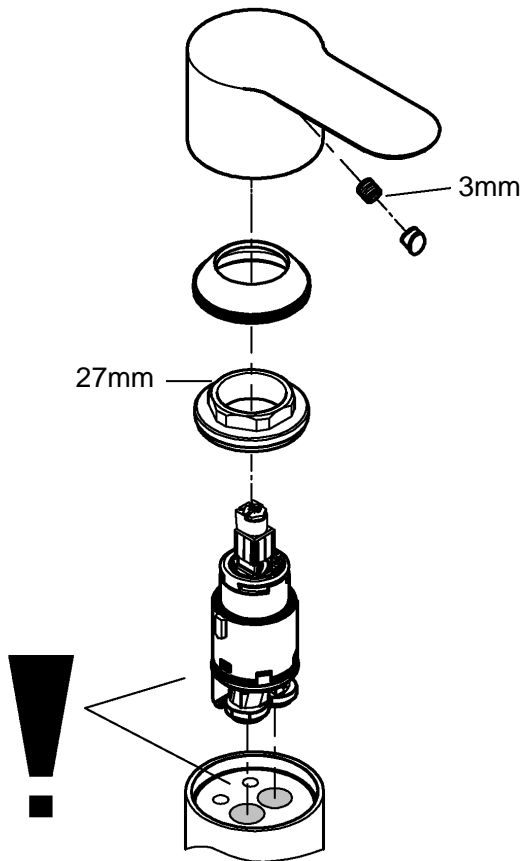

9

*19 017	13mm		07 052	180mm
			*07 341	350mm

Pure Freude an Wasser

GROHE
WAVES

D

+49 571 3989 333
helpline@grohe.de

A

+43 1 68060
info-at@grohe.com