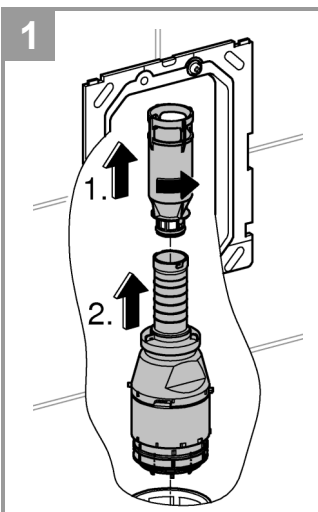

SERVICE

		X	Y	
6 l	3 l	81 mm	75 mm	
9 l	4,5 l	74 mm	75 mm	
5,5 l	3 l	119 mm	108 mm	

BS 1212-2

SERVICE

Pure Freude  
an Wasser

**GROHE**  

**D**

+49 571 39 89 333  
service.de@grohe.com