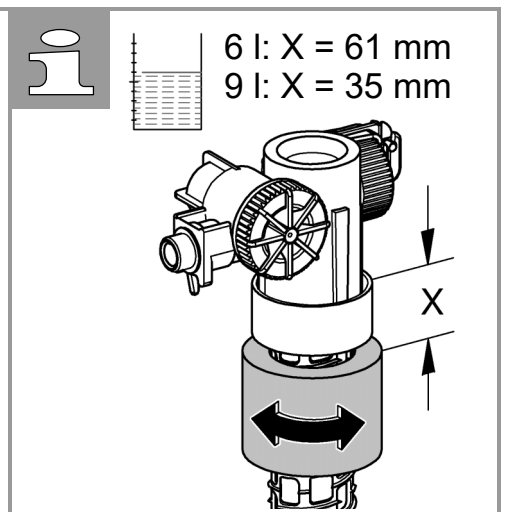

SERVICE

		X	Y	
6 l	3 l	81 mm	75 mm	
9 l	4,5 l	74 mm	75 mm	
5,5 l	3 l	119 mm	108 mm	

BS 1212-2

SERVICE

Pure Freude  
an Wasser

**GROHE**  

**D**

+49 571 39 89 333  
service.de@grohe.com