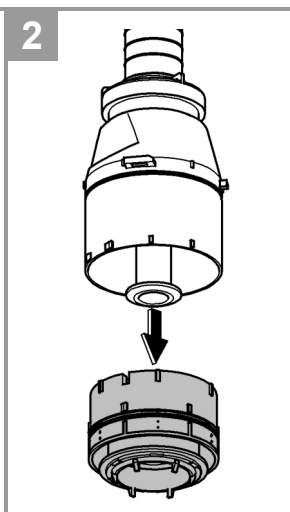

SERVICE

		X	Y	
6 l	3 l	81 mm	75 mm	
9 l	4,5 l	74 mm	75 mm	
5,5 l	3 l	119 mm	108 mm	

BS 1212-2

SERVICE

Pure Freude  
an Wasser

**GROHE**  

**D**

+49 571 39 89 333  
service.de@grohe.com