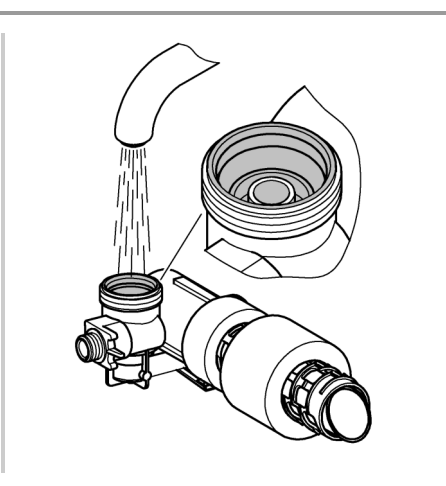

SERVICE

		X	Y	
6 l	3 l	81 mm	75 mm	
9 l	4,5 l	74 mm	75 mm	
5,5 l	3 l	119 mm	108 mm	

BS 1212-2

SERVICE

Pure Freude  
an Wasser

**GROHE**  

**D**

+49 571 39 89 333  
service.de@grohe.com