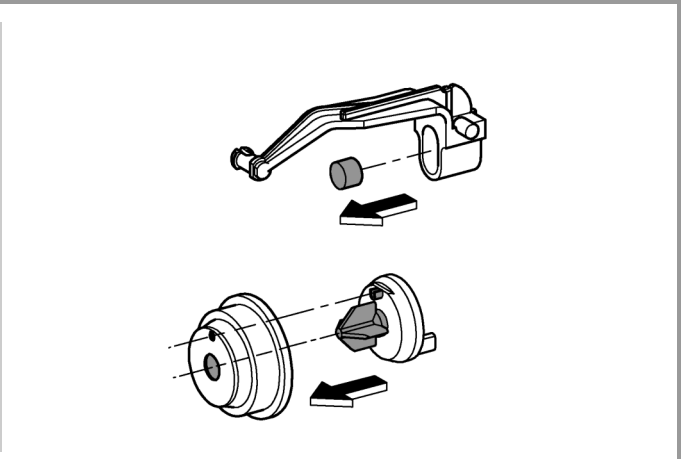

SERVICE

		X	Y	
6 l	3 l	81 mm	75 mm	
9 l	4,5 l	74 mm	75 mm	
5,5 l	3 l	119 mm	108 mm	

BS 1212-2

SERVICE

Pure Freude  
an Wasser

**GROHE**  

**D**

+49 571 39 89 333  
service.de@grohe.com