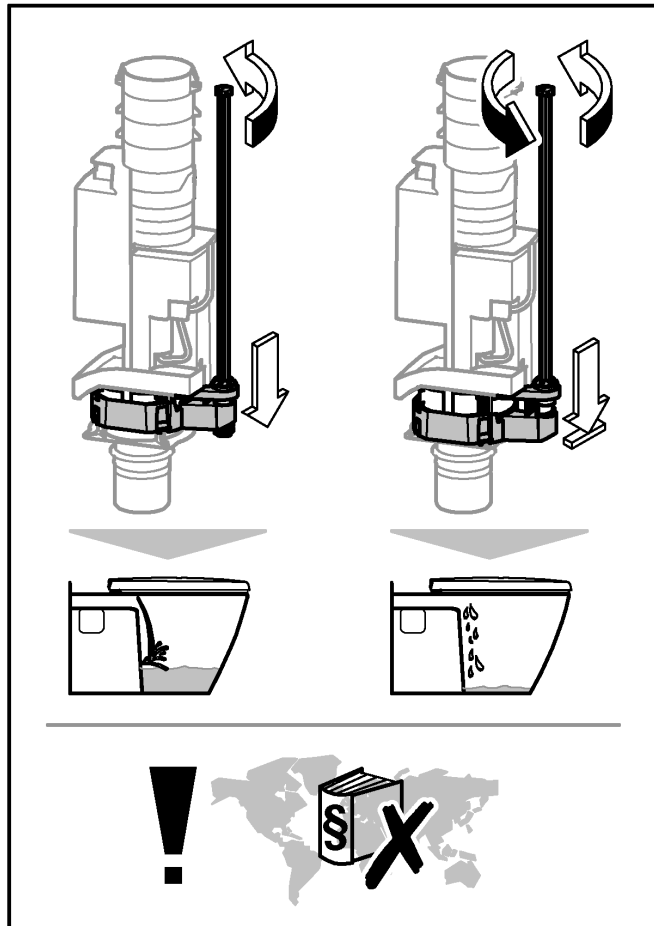

	X	Y	Z
	81mm	58mm	18mm

4

38 629

39 607

38 558

38 733

37 131

Pure Freude
an Wasser