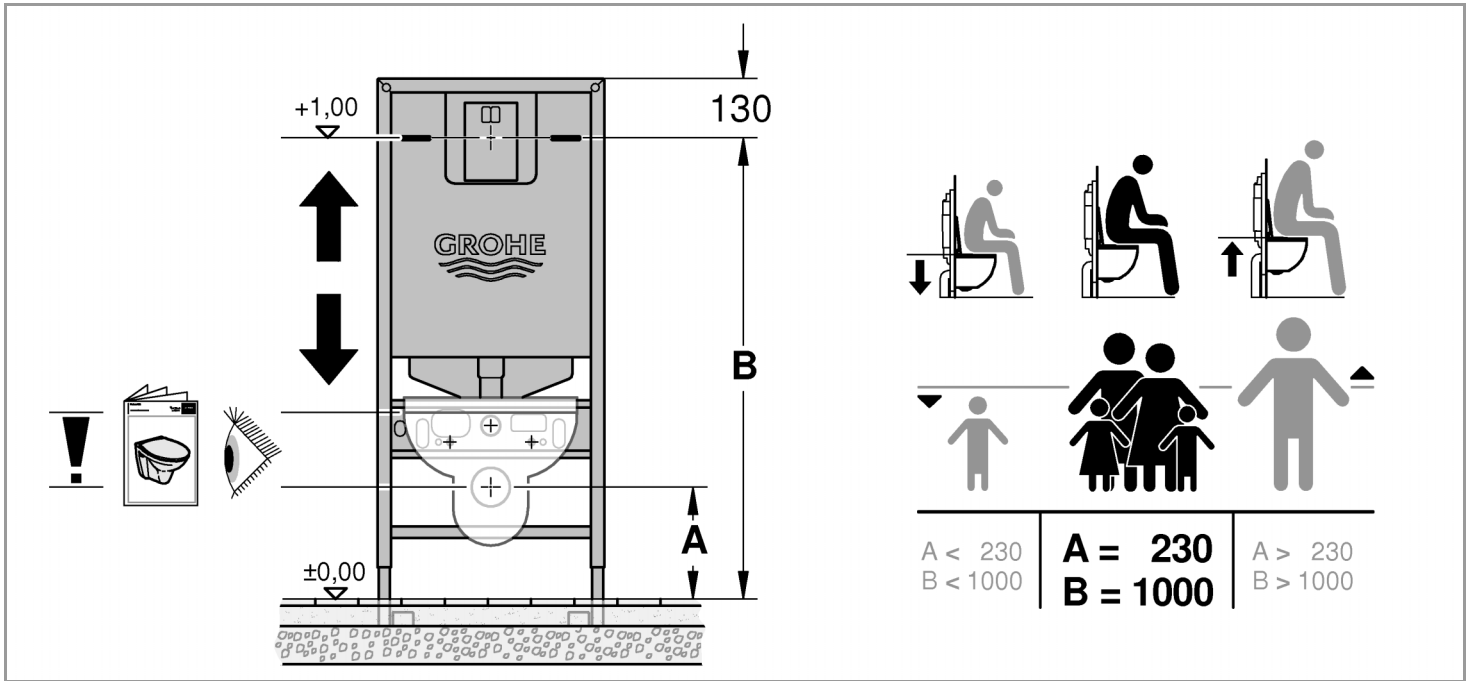

DIN
1988

DIN EN
806

2x12,5mm

2x12,5mm

2x12,5mm

A	B	C
 CW	 UA	
50x50x0,6 75x50x0,6	50x40x2 75x40x2	300x620x24

3

4

	X	Y	Z
	81mm	58mm	18mm

4

38 629

39 607

38 558

38 733

37 131

Pure Freude
an Wasser