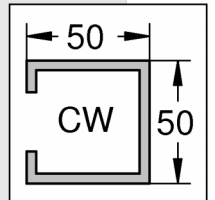

DIN
1988

DIN EN
806

2x12,5mm

2x12,5mm

2x12,5mm

A	B	C
 CW	 UA	
50x50x0,6 75x50x0,6	50x40x2 75x40x2	300x620x24

3

4

	X	Y	Z
	81mm	58mm	18mm

4

38 629

39 607

38 558

38 733

37 131

Pure Freude
an Wasser