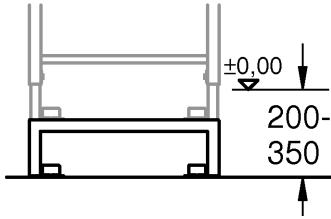

DIN
1988

DIN EN
806

2x12,5mm

2x12,5mm

2x12,5mm

A	B	C
 CW	 UA	
50x50x0,6 75x50x0,6	50x40x2 75x40x2	300x620x24

3

4

4

1

2

3

4

1

2

3

	X	Y	Z
	81mm	58mm	18mm

4

38 629

39 607

38 558

38 733

37 131

Pure Freude
an Wasser