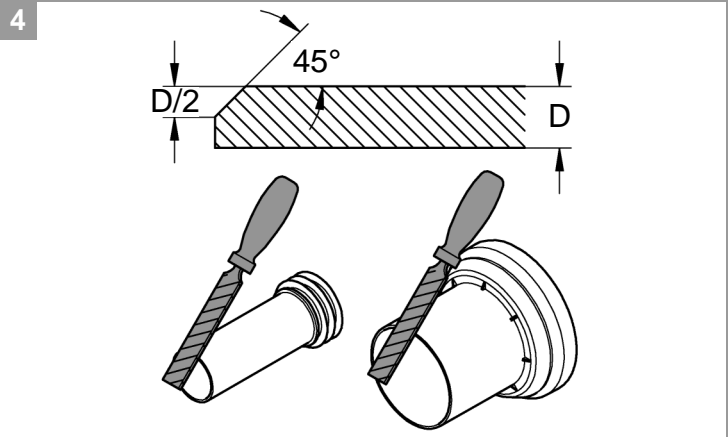

DIN
1988

DIN EN
806

2x12,5mm

2x12,5mm

2x12,5mm

A	B	C
 CW	 UA	
50x50x0,6 75x50x0,6	50x40x2 75x40x2	300x620x24

3

4

4

1

2

3

4

1

2

3

	X	Y	Z
	81mm	58mm	18mm

4

38 629

39 607

38 558

38 733

37 131

Pure Freude
an Wasser