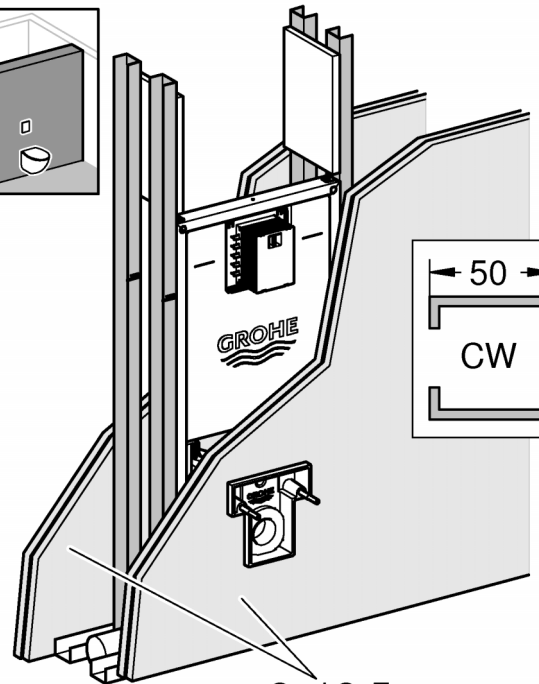

DIN
1988

DIN EN
806

2x12,5mm

2x12,5mm

2x12,5mm

A	B	C
 CW	 UA	
50x50x0,6 75x50x0,6	50x40x2 75x40x2	300x620x24

3

4

	X	Y	Z
	81mm	58mm	18mm

4

38 629

39 607

38 558

38 733

37 131

Pure Freude
an Wasser