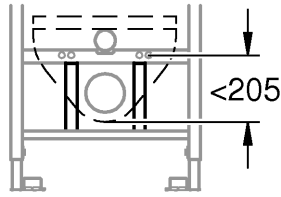

DIN
1988

DIN EN
806

2x12,5mm

2x12,5mm

2x12,5mm

A	B	C
 CW	 UA	
50x50x0,6 75x50x0,6	50x40x2 75x40x2	300x620x24

3

4

	X	Y	Z
	81mm	58mm	18mm

4

38 629

39 607

38 558

38 733

37 131

Pure Freude
an Wasser