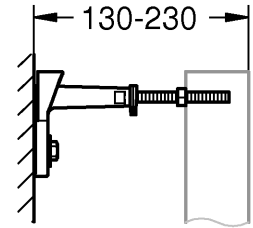

DIN
1988

DIN EN
806

2x12,5mm

2x12,5mm

2x12,5mm

A	B	C
 CW	 UA	
50x50x0,6 75x50x0,6	50x40x2 75x40x2	300x620x24

3

4

	X	Y	Z
	81mm	58mm	18mm

4

38 629

39 607

38 558

38 733

37 131

Pure Freude
an Wasser