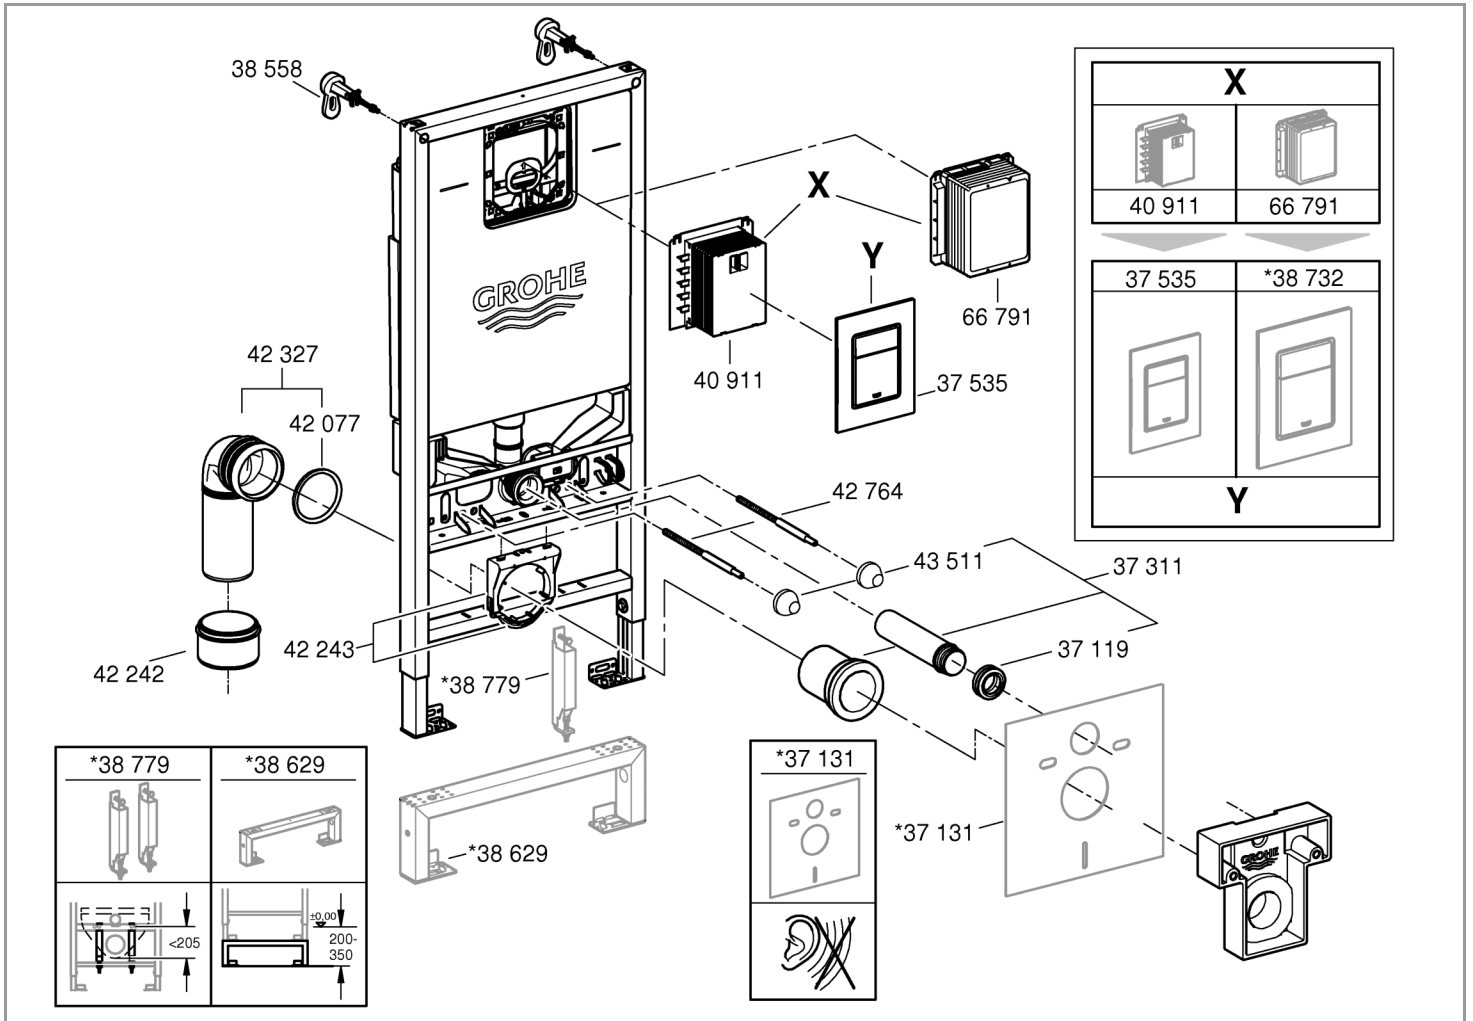

	X	Y	Z
	81mm	58mm	18mm

4

38 629

39 607

38 558

38 733

37 131

Pure Freude
an Wasser