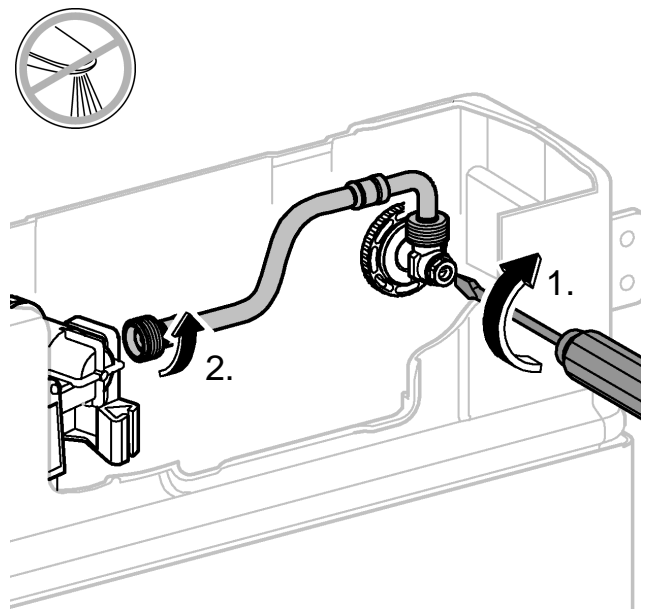

Far East Area Sales Office:

GROHE Pacific Pte. Ltd.
180 Clemenceau Avenue
01-01/02 Haw Par Centre
Singapore 239922
Tel.: +65 6311 3600
Fax: +65 6378 0855

GROHE

ENJOY WATER®

www.grohe.com

2011 / 09 / 30

* =

	X	Y	Z
	37 mm	29 mm	<3 mm
	49 mm	26 mm	>18 mm
	37 mm	41 mm	<3 mm