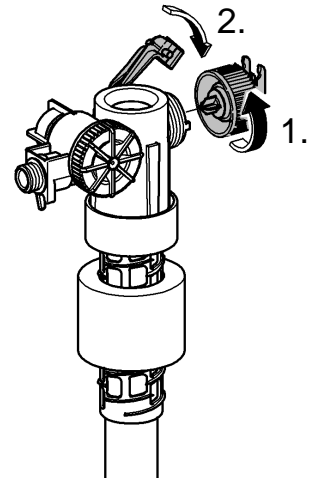

Far East Area Sales Office:

GROHE Pacific Pte. Ltd.
180 Clemenceau Avenue
01-01/02 Haw Par Centre
Singapore 239922
Tel.: +65 6311 3600
Fax: +65 6378 0855

GROHE

ENJOY WATER®

www.grohe.com

2011 / 09 / 30

* =

	X	Y	Z
	37 mm	29 mm	<3 mm
	49 mm	26 mm	>18 mm
	37 mm	41 mm	<3 mm