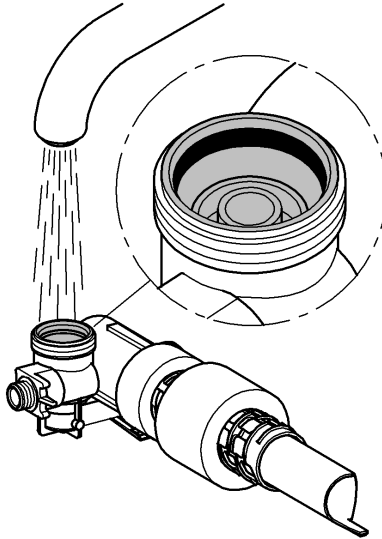

Far East Area Sales Office:

GROHE Pacific Pte. Ltd.
180 Clemenceau Avenue
01-01/02 Haw Par Centre
Singapore 239922
Tel.: +65 6311 3600
Fax: +65 6378 0855

GROHE

ENJOY WATER®

www.grohe.com

2011 / 09 / 30

* =

	X	Y	Z
	37 mm	29 mm	<3 mm
	49 mm	26 mm	>18 mm
	37 mm	41 mm	<3 mm