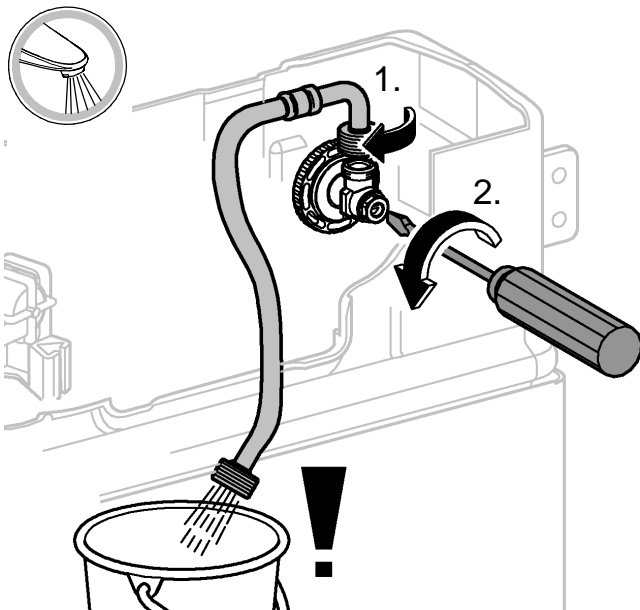

Far East Area Sales Office:

GROHE Pacific Pte. Ltd.
180 Clemenceau Avenue
01-01/02 Haw Par Centre
Singapore 239922
Tel.: +65 6311 3600
Fax: +65 6378 0855

GROHE

ENJOY WATER®

www.grohe.com

2011 / 09 / 30

* =

	X	Y	Z
	37 mm	29 mm	<3 mm
	49 mm	26 mm	>18 mm
	37 mm	41 mm	<3 mm