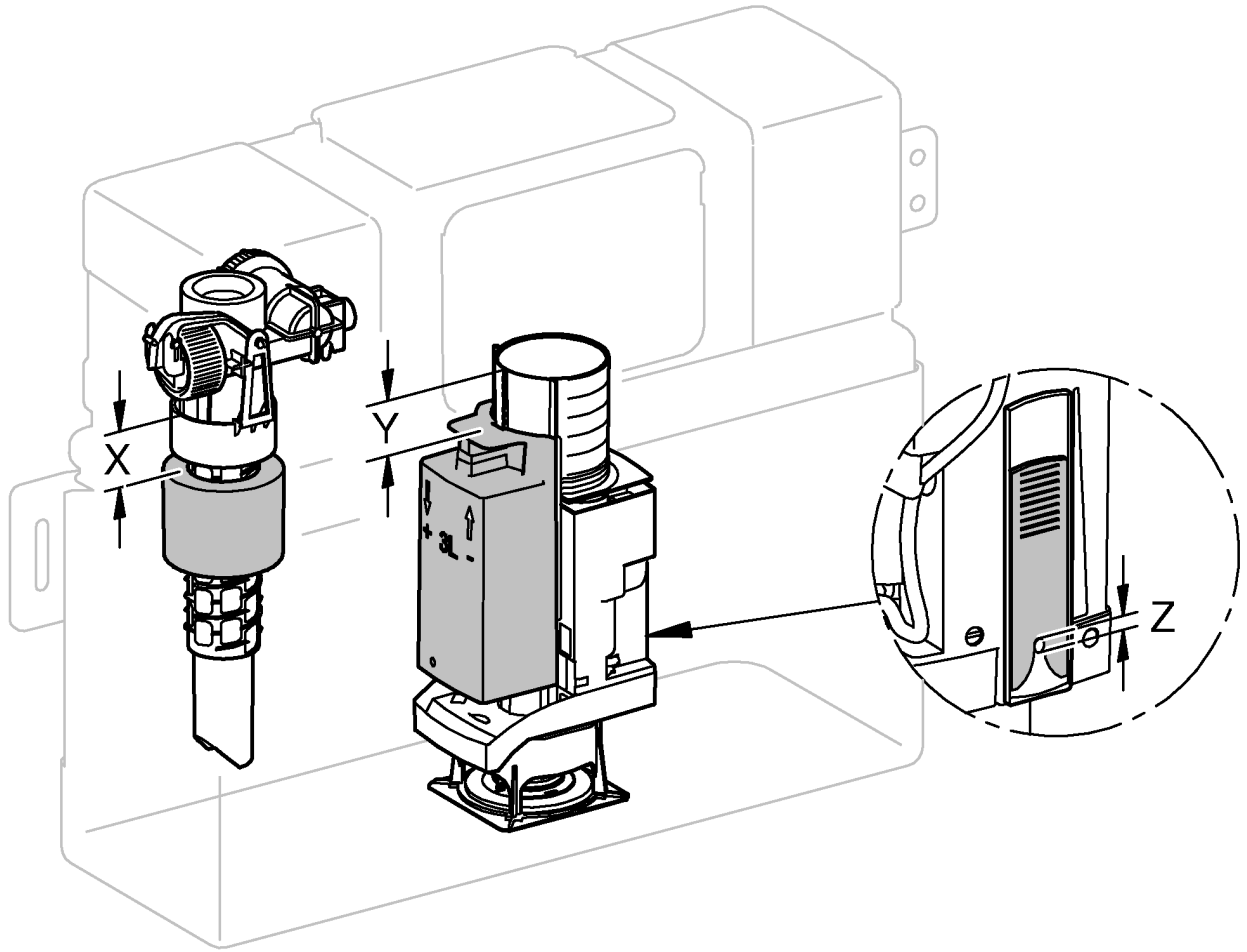

Far East Area Sales Office:

GROHE Pacific Pte. Ltd.
180 Clemenceau Avenue
01-01/02 Haw Par Centre
Singapore 239922
Tel.: +65 6311 3600
Fax: +65 6378 0855

GROHE

ENJOY WATER®

www.grohe.com

2011 / 09 / 30

* =

	X	Y	Z
	37 mm	29 mm	<3 mm
	49 mm	26 mm	>18 mm
	37 mm	41 mm	<3 mm