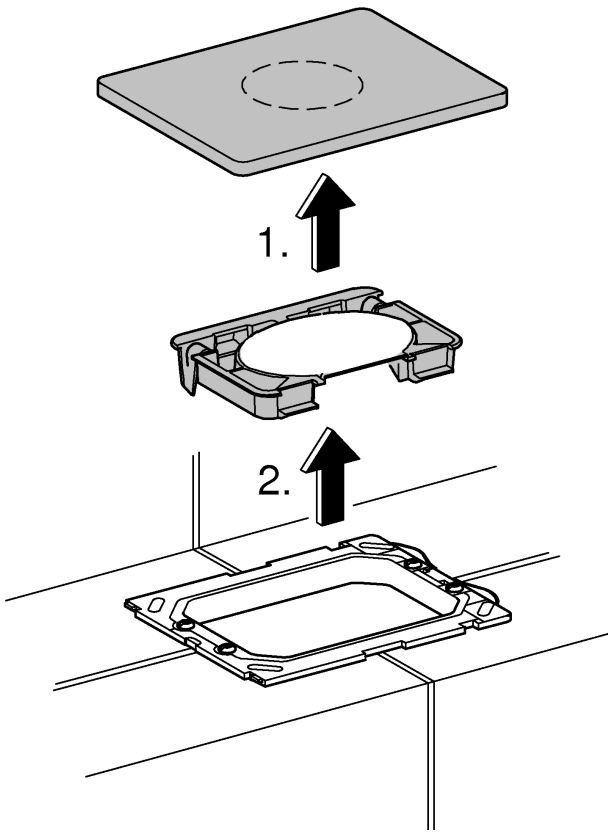

Far East Area Sales Office:

GROHE Pacific Pte. Ltd.
180 Clemenceau Avenue
01-01/02 Haw Par Centre
Singapore 239922
Tel.: +65 6311 3600
Fax: +65 6378 0855

GROHE

ENJOY WATER®

www.grohe.com

2011 / 09 / 30

* =

	X	Y	Z
	37 mm	29 mm	<3 mm
	49 mm	26 mm	>18 mm
	37 mm	41 mm	<3 mm