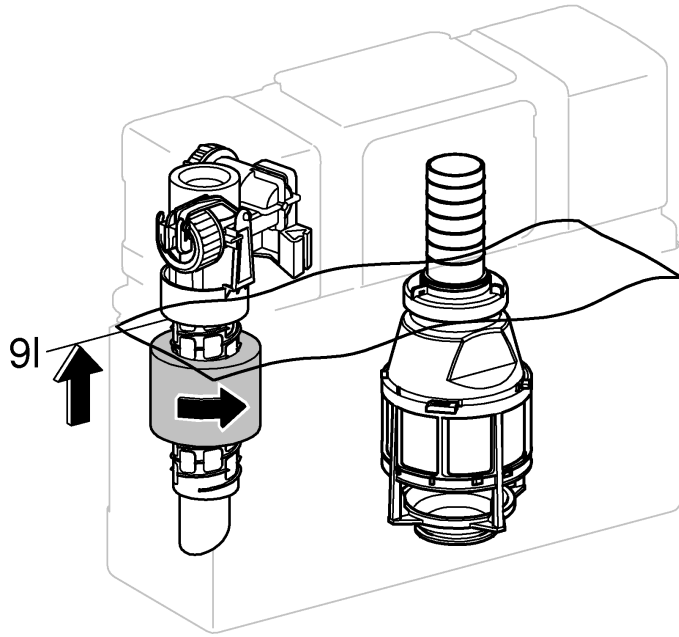

Far East Area Sales Office:

GROHE Pacific Pte. Ltd.
180 Clemenceau Avenue
01-01/02 Haw Par Centre
Singapore 239922
Tel.: +65 6311 3600
Fax: +65 6378 0855

GROHE

ENJOY WATER®

www.grohe.com

2011 / 09 / 30

* =

	X	Y	Z
	37 mm	29 mm	<3 mm
	49 mm	26 mm	>18 mm
	37 mm	41 mm	<3 mm