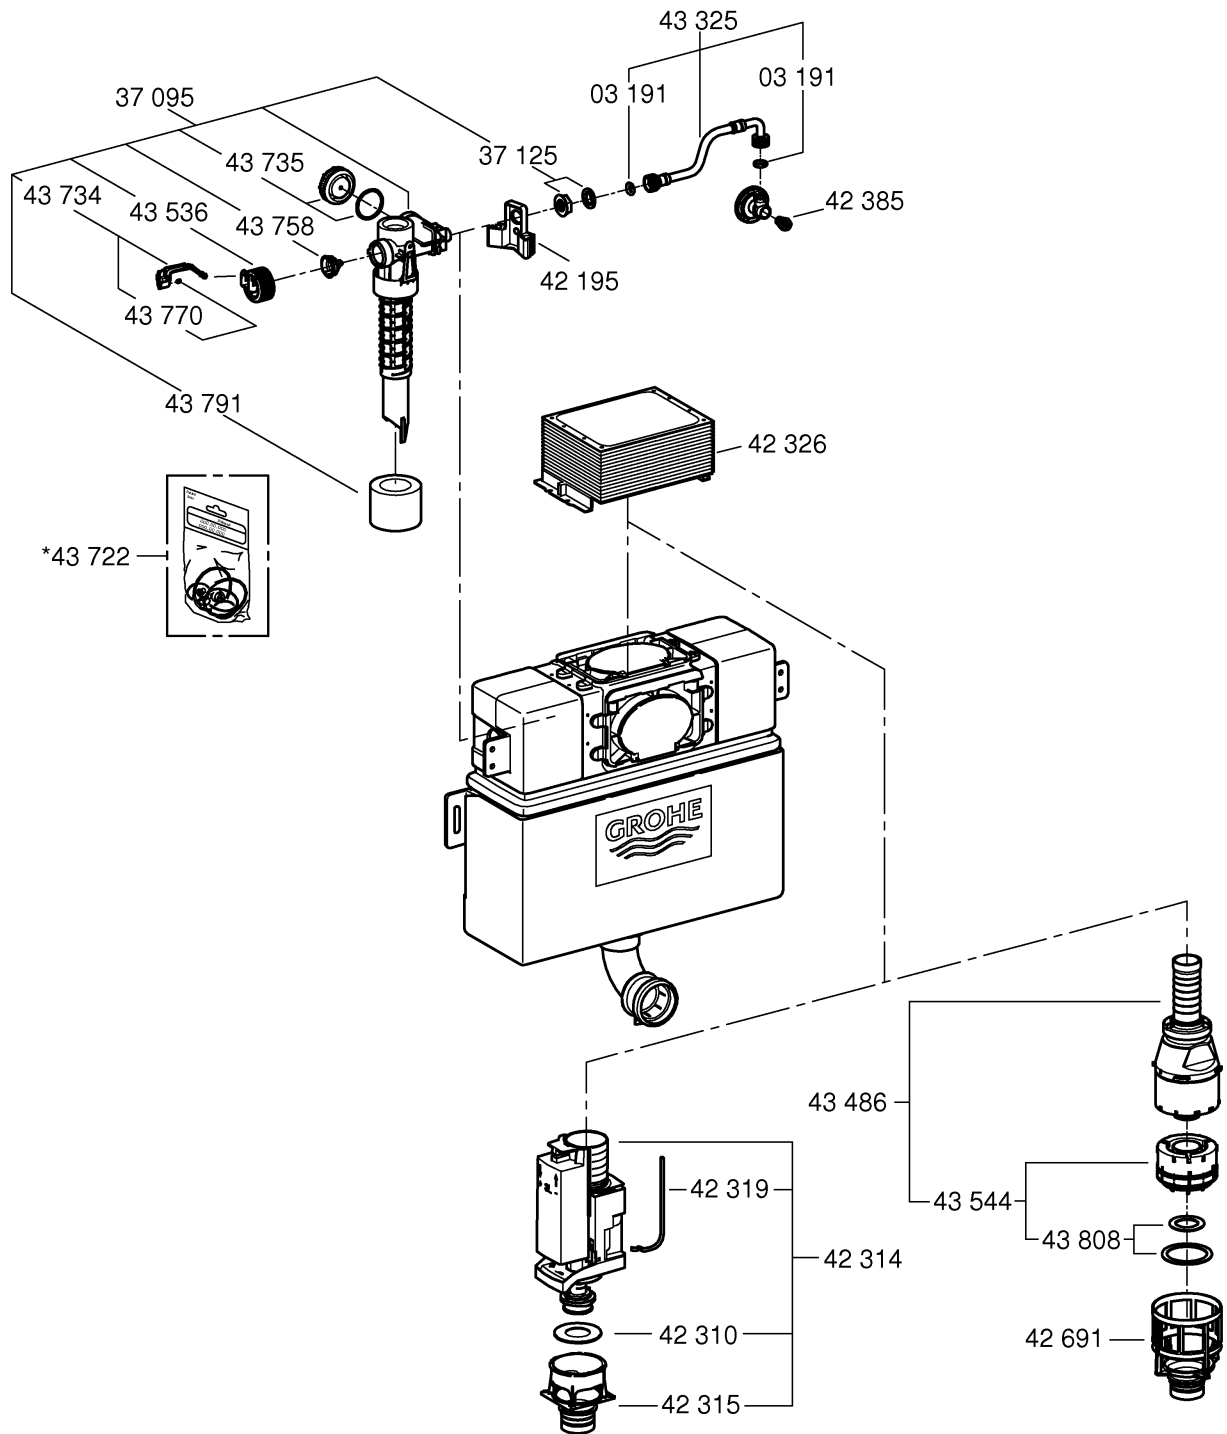

Far East Area Sales Office:

GROHE Pacific Pte. Ltd.
180 Clemenceau Avenue
01-01/02 Haw Par Centre
Singapore 239922
Tel.: +65 6311 3600
Fax: +65 6378 0855

GROHE

ENJOY WATER®

www.grohe.com

2011 / 09 / 30

* =

	X	Y	Z
	37 mm	29 mm	<3 mm
	49 mm	26 mm	>18 mm
	37 mm	41 mm	<3 mm