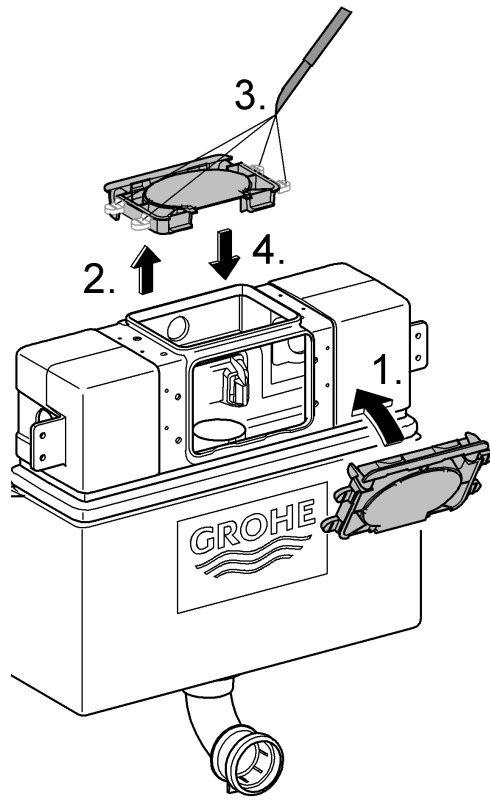

Far East Area Sales Office:

GROHE Pacific Pte. Ltd.
180 Clemenceau Avenue
01-01/02 Haw Par Centre
Singapore 239922
Tel.: +65 6311 3600
Fax: +65 6378 0855

GROHE

ENJOY WATER®

www.grohe.com

2011 / 09 / 30

* =

	X	Y	Z
	37 mm	29 mm	<3 mm
	49 mm	26 mm	>18 mm
	37 mm	41 mm	<3 mm