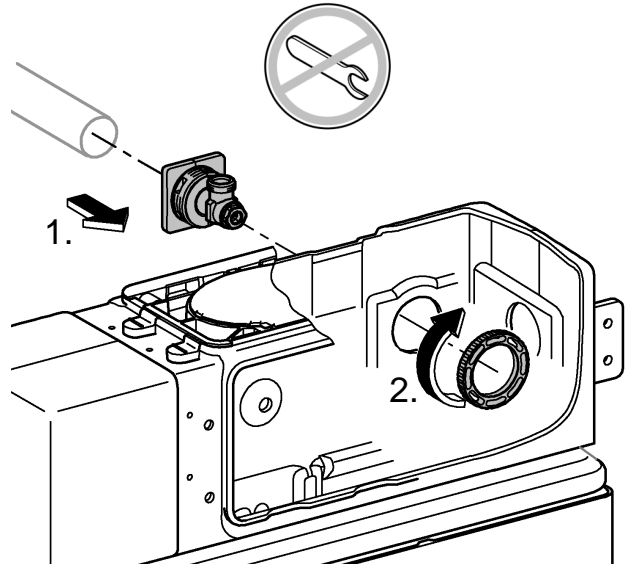

Far East Area Sales Office:

GROHE Pacific Pte. Ltd.
180 Clemenceau Avenue
01-01/02 Haw Par Centre
Singapore 239922
Tel.: +65 6311 3600
Fax: +65 6378 0855

GROHE

ENJOY WATER®

www.grohe.com

2011 / 09 / 30

* =

	X	Y	Z
	37 mm	29 mm	<3 mm
	49 mm	26 mm	>18 mm
	37 mm	41 mm	<3 mm