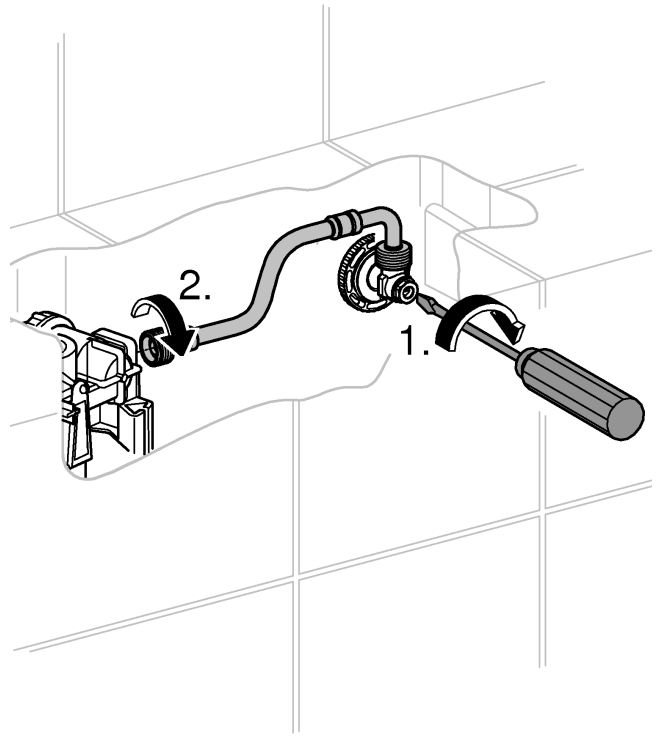

Far East Area Sales Office:

GROHE Pacific Pte. Ltd.
180 Clemenceau Avenue
01-01/02 Haw Par Centre
Singapore 239922
Tel.: +65 6311 3600
Fax: +65 6378 0855

GROHE

ENJOY WATER®

www.grohe.com

2011 / 09 / 30

* =

	X	Y	Z
	37 mm	29 mm	<3 mm
	49 mm	26 mm	>18 mm
	37 mm	41 mm	<3 mm