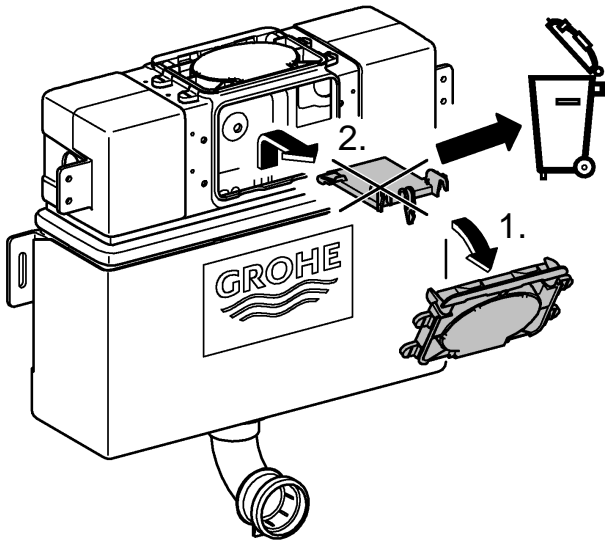

Far East Area Sales Office:

GROHE Pacific Pte. Ltd.
180 Clemenceau Avenue
01-01/02 Haw Par Centre
Singapore 239922
Tel.: +65 6311 3600
Fax: +65 6378 0855

GROHE

ENJOY WATER®

www.grohe.com

2011 / 09 / 30

* =

	X	Y	Z
	37 mm	29 mm	<3 mm
	49 mm	26 mm	>18 mm
	37 mm	41 mm	<3 mm