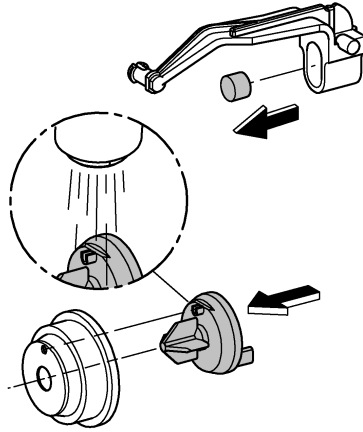

Far East Area Sales Office:

GROHE Pacific Pte. Ltd.
180 Clemenceau Avenue
01-01/02 Haw Par Centre
Singapore 239922
Tel.: +65 6311 3600
Fax: +65 6378 0855

GROHE

ENJOY WATER®

www.grohe.com

2011 / 09 / 30

* =

	X	Y	Z
	37 mm	29 mm	<3 mm
	49 mm	26 mm	>18 mm
	37 mm	41 mm	<3 mm