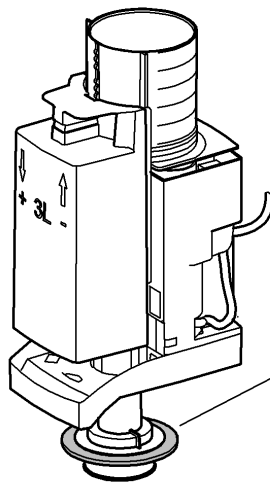

Far East Area Sales Office:

GROHE Pacific Pte. Ltd.
180 Clemenceau Avenue
01-01/02 Haw Par Centre
Singapore 239922
Tel.: +65 6311 3600
Fax: +65 6378 0855

GROHE

ENJOY WATER®

www.grohe.com

2011 / 09 / 30

* =

	X	Y	Z
	37 mm	29 mm	<3 mm
	49 mm	26 mm	>18 mm
	37 mm	41 mm	<3 mm