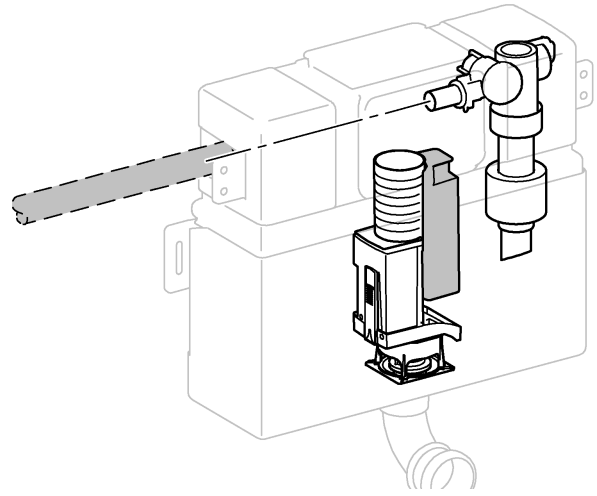

Far East Area Sales Office:

GROHE Pacific Pte. Ltd.
180 Clemenceau Avenue
01-01/02 Haw Par Centre
Singapore 239922
Tel.: +65 6311 3600
Fax: +65 6378 0855

GROHE

ENJOY WATER®

www.grohe.com

2011 / 09 / 30

* =

	X	Y	Z
	37 mm	29 mm	<3 mm
	49 mm	26 mm	>18 mm
	37 mm	41 mm	<3 mm