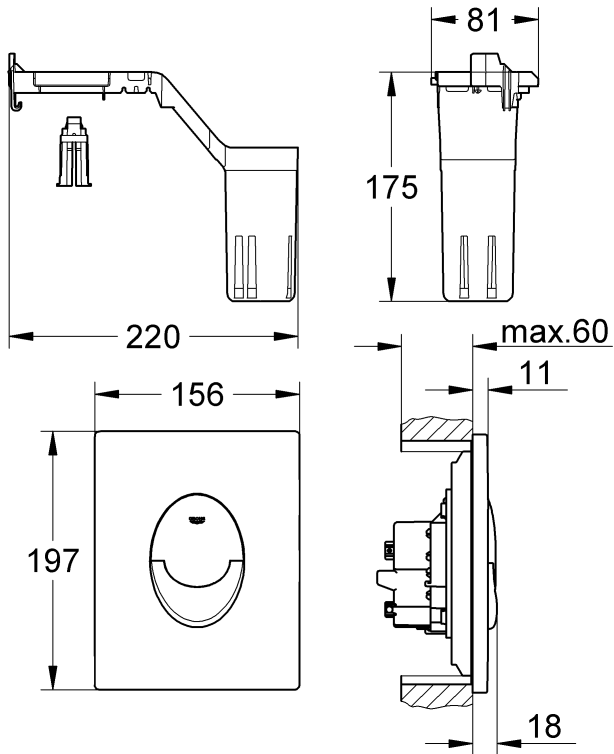

38 798

38 799

38 805

Bitte diese Anleitung an den Benutzer der Armatur weitergeben!
Please pass these instructions on to the end user of the fitting!
S.v.p remettre cette instruction à l'utilisateur de la robinetterie!