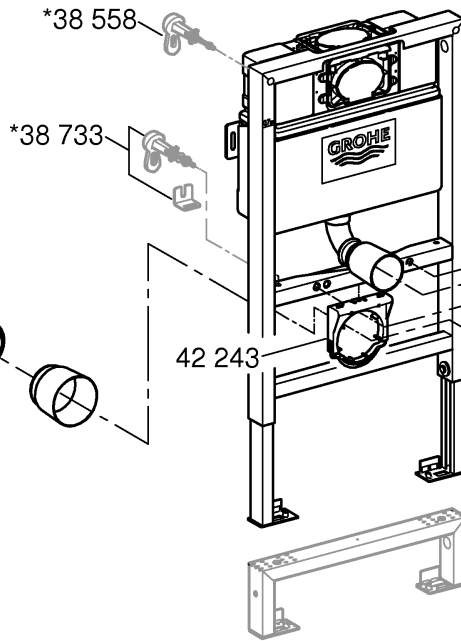

IR **OM** **UAE** **YEM**
☎ +971 4 3318070
grohedubai@grome.com

Far East Area Sales Office:
☎ +65 6311 3600
info@grohe.com.sg

www.grohe.com

2014/03/21

2014/03/21

38 558

38 629

A	B	C
50x50x0,6	50x40x2	300x620x24
75x50x0,6	75x40x2	

i

Z	W	Y
820	700	65
985	800	130

	X1	X2
	max.230	
Ø90	min. 135	min. 155
Ø110	min. 145	min. 165

38 558

1

W	Z
700	820
800	985

2

3