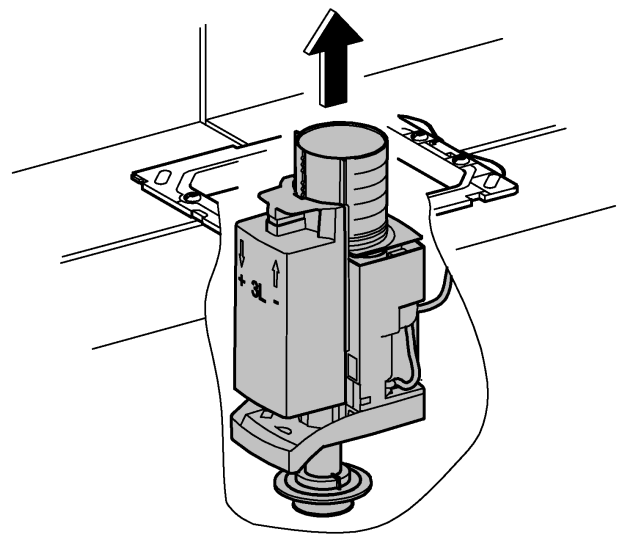

Far East Area Sales Office:

GROHE Pacific Pte. Ltd.
180 Clemenceau Avenue
01-01/02 Haw Par Centre
Singapore 239922
Tel.: +65 6311 3600
Fax: +65 6378 0855

GROHE

ENJOY WATER®

www.grohe.com

2011 / 09 / 30

* =

	X	Y	Z
	37 mm	29 mm	<3 mm
	49 mm	26 mm	>18 mm
	37 mm	41 mm	<3 mm