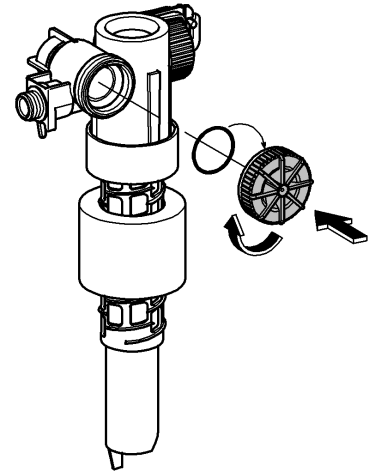

Far East Area Sales Office:

GROHE Pacific Pte. Ltd.
180 Clemenceau Avenue
01-01/02 Haw Par Centre
Singapore 239922
Tel.: +65 6311 3600
Fax: +65 6378 0855

GROHE

ENJOY WATER®

www.grohe.com

2011 / 09 / 30

* =

	X	Y	Z
	37 mm	29 mm	<3 mm
	49 mm	26 mm	>18 mm
	37 mm	41 mm	<3 mm