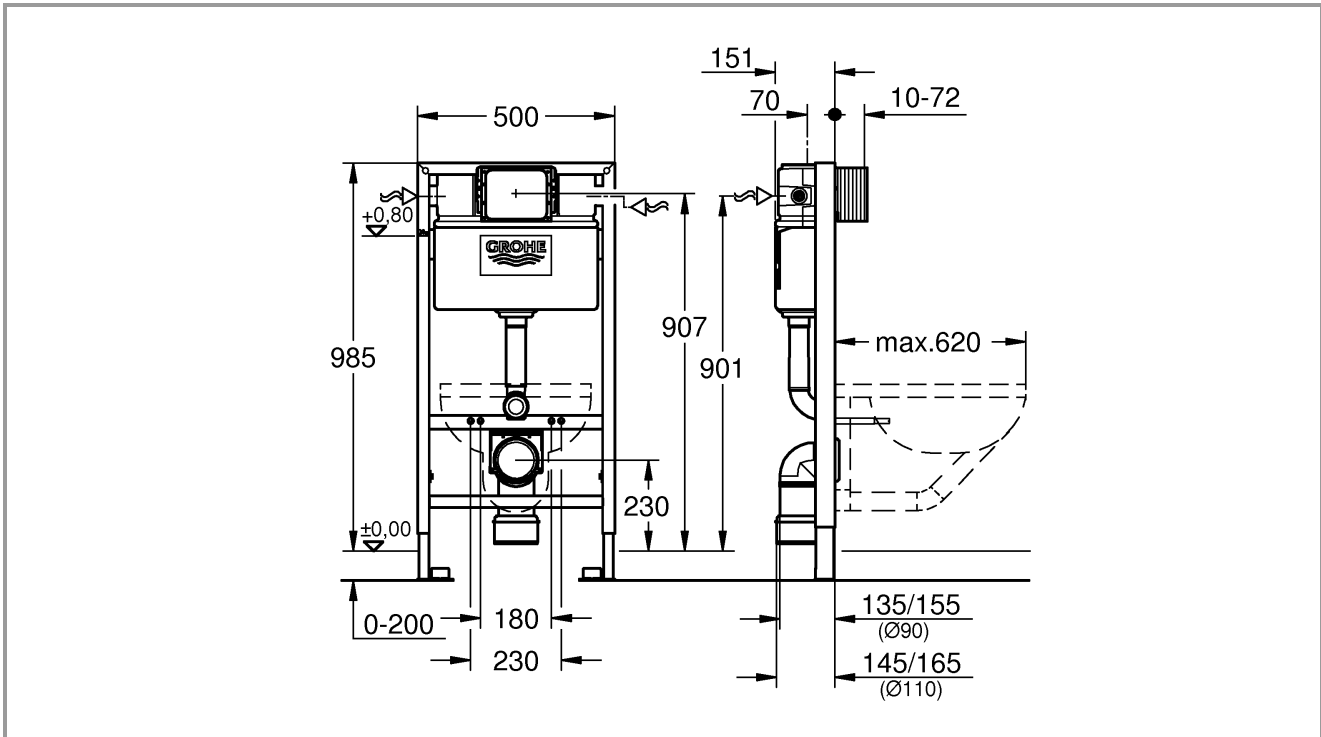

38 558

38 629