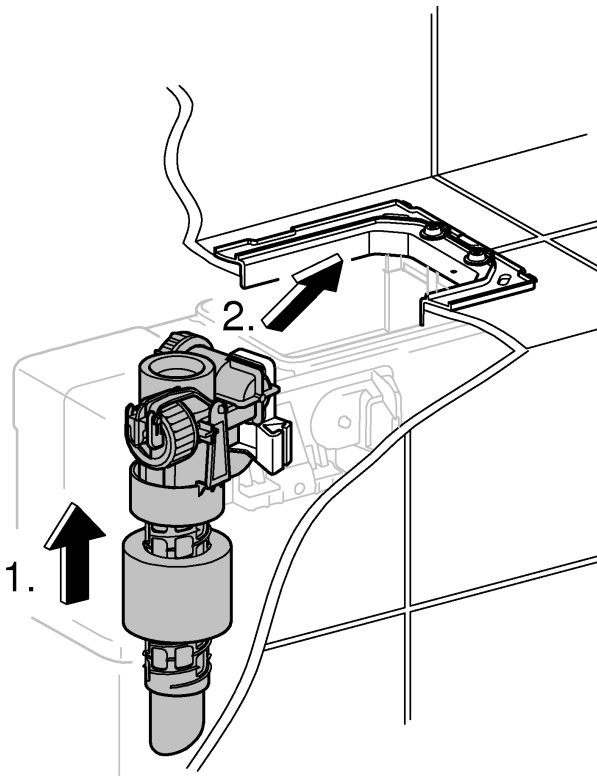

Far East Area Sales Office:

GROHE Pacific Pte. Ltd.
180 Clemenceau Avenue
01-01/02 Haw Par Centre
Singapore 239922
Tel.: +65 6311 3600
Fax: +65 6378 0855

GROHE

ENJOY WATER®

www.grohe.com

2011 / 09 / 30

* =

	X	Y	Z
	37 mm	29 mm	<3 mm
	49 mm	26 mm	>18 mm
	37 mm	41 mm	<3 mm