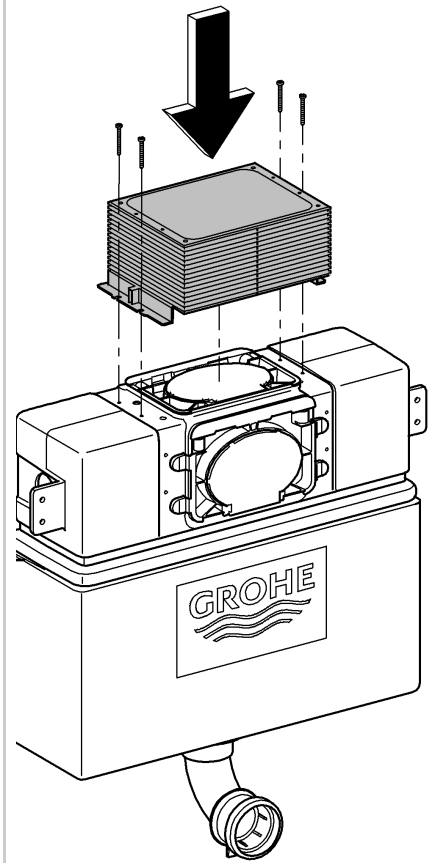

Far East Area Sales Office:

GROHE Pacific Pte. Ltd.
180 Clemenceau Avenue
01-01/02 Haw Par Centre
Singapore 239922
Tel.: +65 6311 3600
Fax: +65 6378 0855

GROHE

ENJOY WATER®

www.grohe.com

2011 / 09 / 30

* =

	X	Y	Z
	37 mm	29 mm	<3 mm
	49 mm	26 mm	>18 mm
	37 mm	41 mm	<3 mm