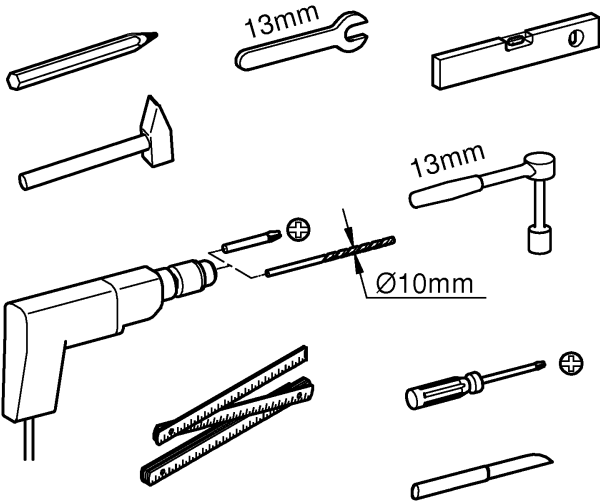

i

Z	W	Y
820	700	65
985	800	130

	X1	X2
	max.230	
Ø90	min. 135	min. 155
Ø110	min. 145	min. 165

38 558

1

W	Z
700	820
800	985

2

3