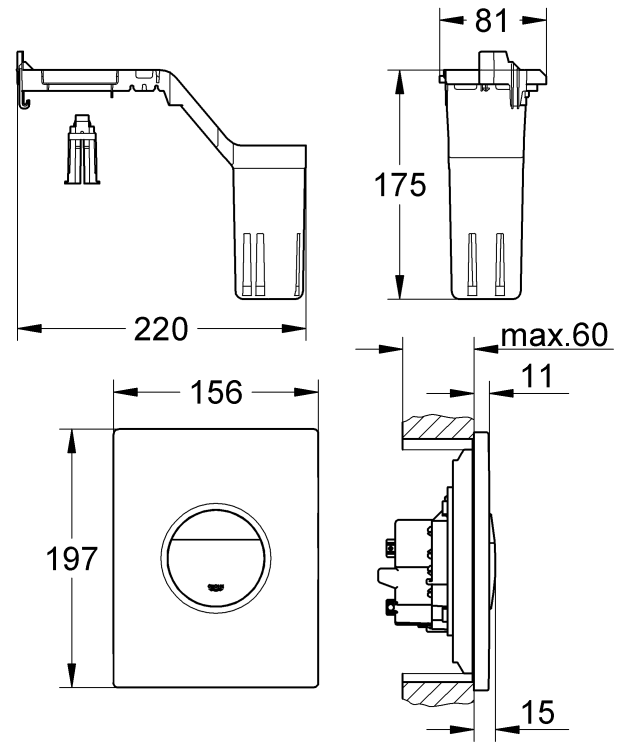

38 798

38 799

38 805

Bitte diese Anleitung an den Benutzer der Armatur weitergeben!
Please pass these instructions on to the end user of the fitting!
S.v.p remettre cette instruction à l'utilisateur de la robinetterie!