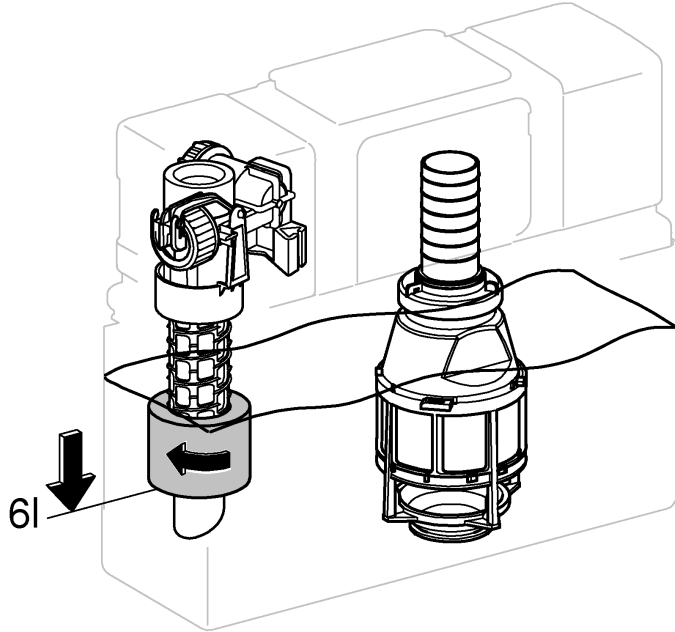

Far East Area Sales Office:

GROHE Pacific Pte. Ltd.
180 Clemenceau Avenue
01-01/02 Haw Par Centre
Singapore 239922
Tel.: +65 6311 3600
Fax: +65 6378 0855

GROHE

ENJOY WATER®

www.grohe.com

2011 / 09 / 30

* =

	X	Y	Z
	37 mm	29 mm	<3 mm
	49 mm	26 mm	>18 mm
	37 mm	41 mm	<3 mm