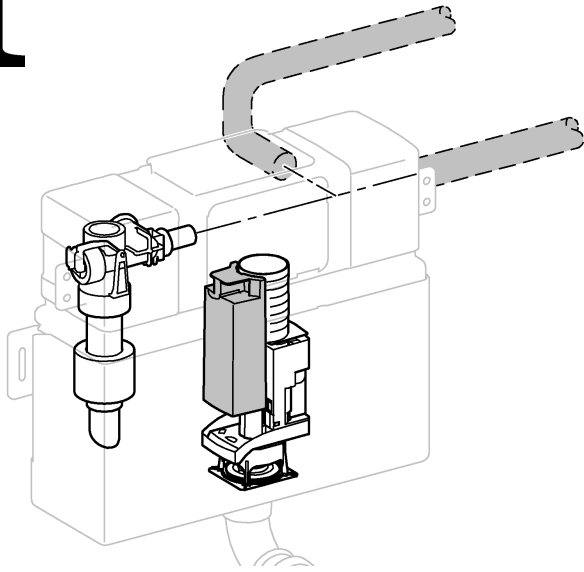

Far East Area Sales Office:

GROHE Pacific Pte. Ltd.
180 Clemenceau Avenue
01-01/02 Haw Par Centre
Singapore 239922
Tel.: +65 6311 3600
Fax: +65 6378 0855

GROHE

ENJOY WATER®

www.grohe.com

2011 / 09 / 30

* =

	X	Y	Z
	37 mm	29 mm	<3 mm
	49 mm	26 mm	>18 mm
	37 mm	41 mm	<3 mm