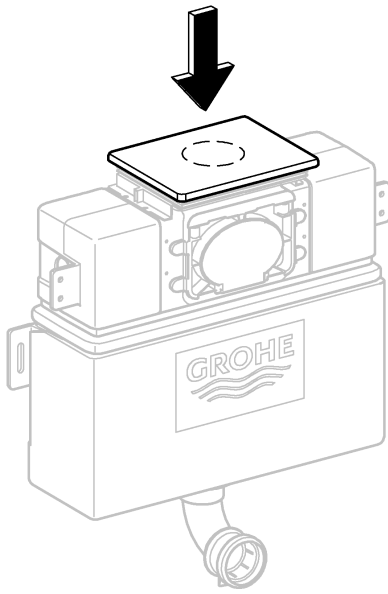

Far East Area Sales Office:

GROHE Pacific Pte. Ltd.
180 Clemenceau Avenue
01-01/02 Haw Par Centre
Singapore 239922
Tel.: +65 6311 3600
Fax: +65 6378 0855

GROHE

ENJOY WATER®

www.grohe.com

2011 / 09 / 30

* =

	X	Y	Z
	37 mm	29 mm	<3 mm
	49 mm	26 mm	>18 mm
	37 mm	41 mm	<3 mm