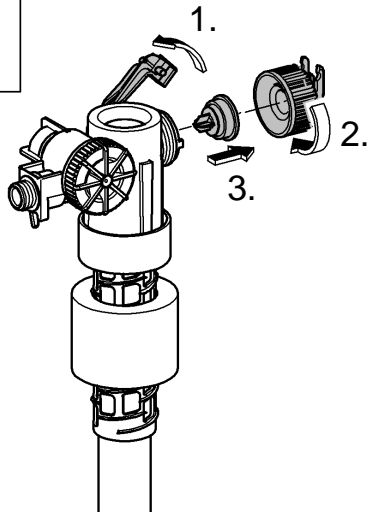

Far East Area Sales Office:

GROHE Pacific Pte. Ltd.
180 Clemenceau Avenue
01-01/02 Haw Par Centre
Singapore 239922
Tel.: +65 6311 3600
Fax: +65 6378 0855

GROHE

ENJOY WATER®

www.grohe.com

2011 / 09 / 30

* =

	X	Y	Z
	37 mm	29 mm	<3 mm
	49 mm	26 mm	>18 mm
	37 mm	41 mm	<3 mm