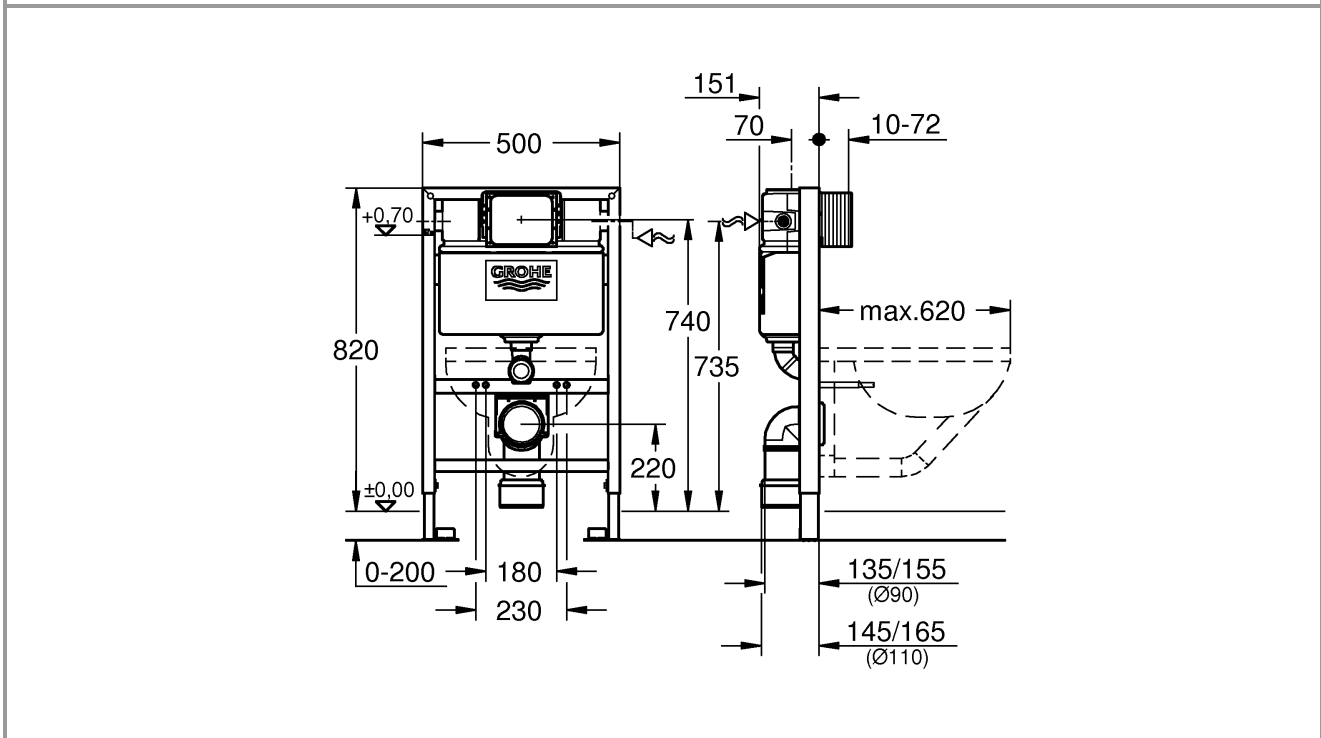

38 558

38 629