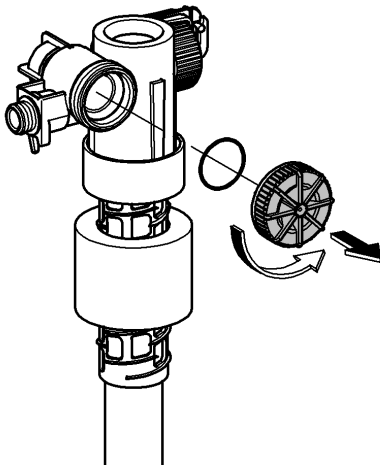

Far East Area Sales Office:

GROHE Pacific Pte. Ltd.
180 Clemenceau Avenue
01-01/02 Haw Par Centre
Singapore 239922
Tel.: +65 6311 3600
Fax: +65 6378 0855

GROHE

ENJOY WATER®

www.grohe.com

2011 / 09 / 30

* =

	X	Y	Z
	37 mm	29 mm	<3 mm
	49 mm	26 mm	>18 mm
	37 mm	41 mm	<3 mm