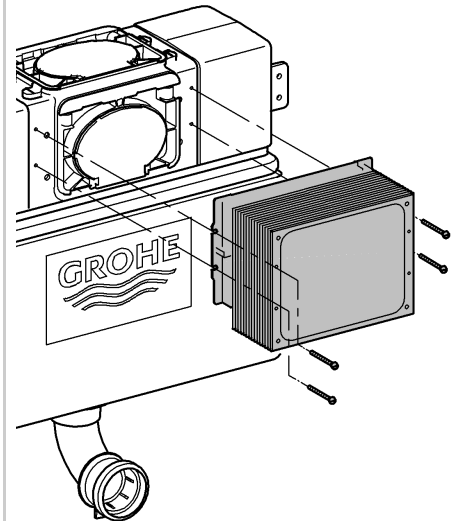

Far East Area Sales Office:

GROHE Pacific Pte. Ltd.
180 Clemenceau Avenue
01-01/02 Haw Par Centre
Singapore 239922
Tel.: +65 6311 3600
Fax: +65 6378 0855

GROHE

ENJOY WATER®

www.grohe.com

2011 / 09 / 30

* =

	X	Y	Z
	37 mm	29 mm	<3 mm
	49 mm	26 mm	>18 mm
	37 mm	41 mm	<3 mm