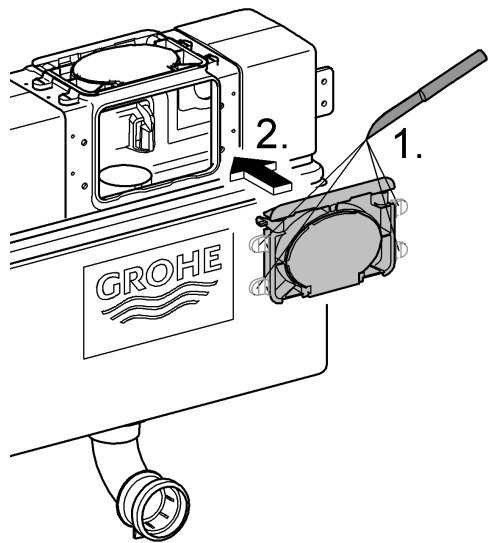

Far East Area Sales Office:

GROHE Pacific Pte. Ltd.
180 Clemenceau Avenue
01-01/02 Haw Par Centre
Singapore 239922
Tel.: +65 6311 3600
Fax: +65 6378 0855

GROHE

ENJOY WATER®

www.grohe.com

2011 / 09 / 30

* =

	X	Y	Z
	37 mm	29 mm	<3 mm
	49 mm	26 mm	>18 mm
	37 mm	41 mm	<3 mm